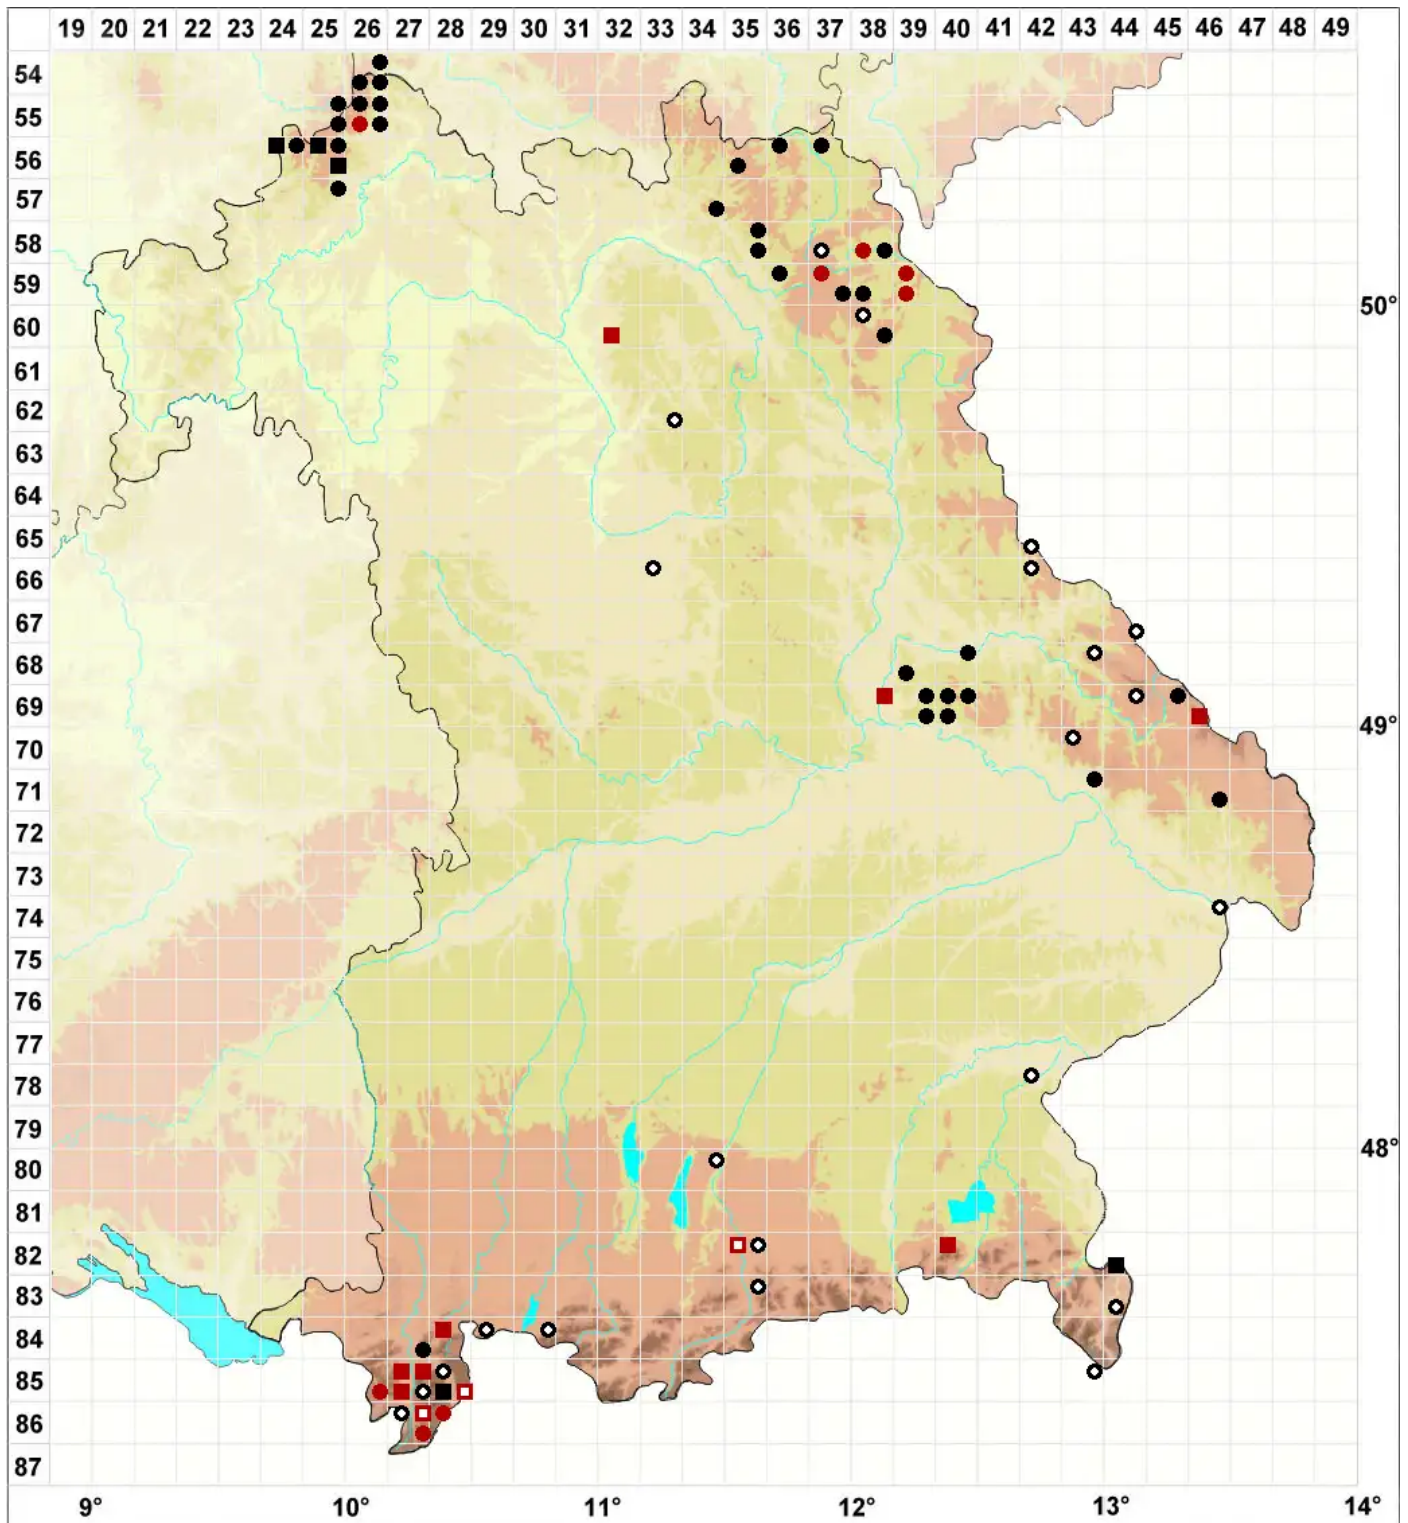

# Porella cordaeana (Huebener) Moore

Bach-Kahlfruchtmoos, Cordas Kahlfruchtmoos

Legende:

**Symbole:**

Ausgefülltes Symbol:  
Zeitraum von 1980 bis heute (Aktuelle Angabe)

Leeres Symbol:  
Zeitraum vor 1980 (Altangabe)

Quadrat: Herbarbeleg