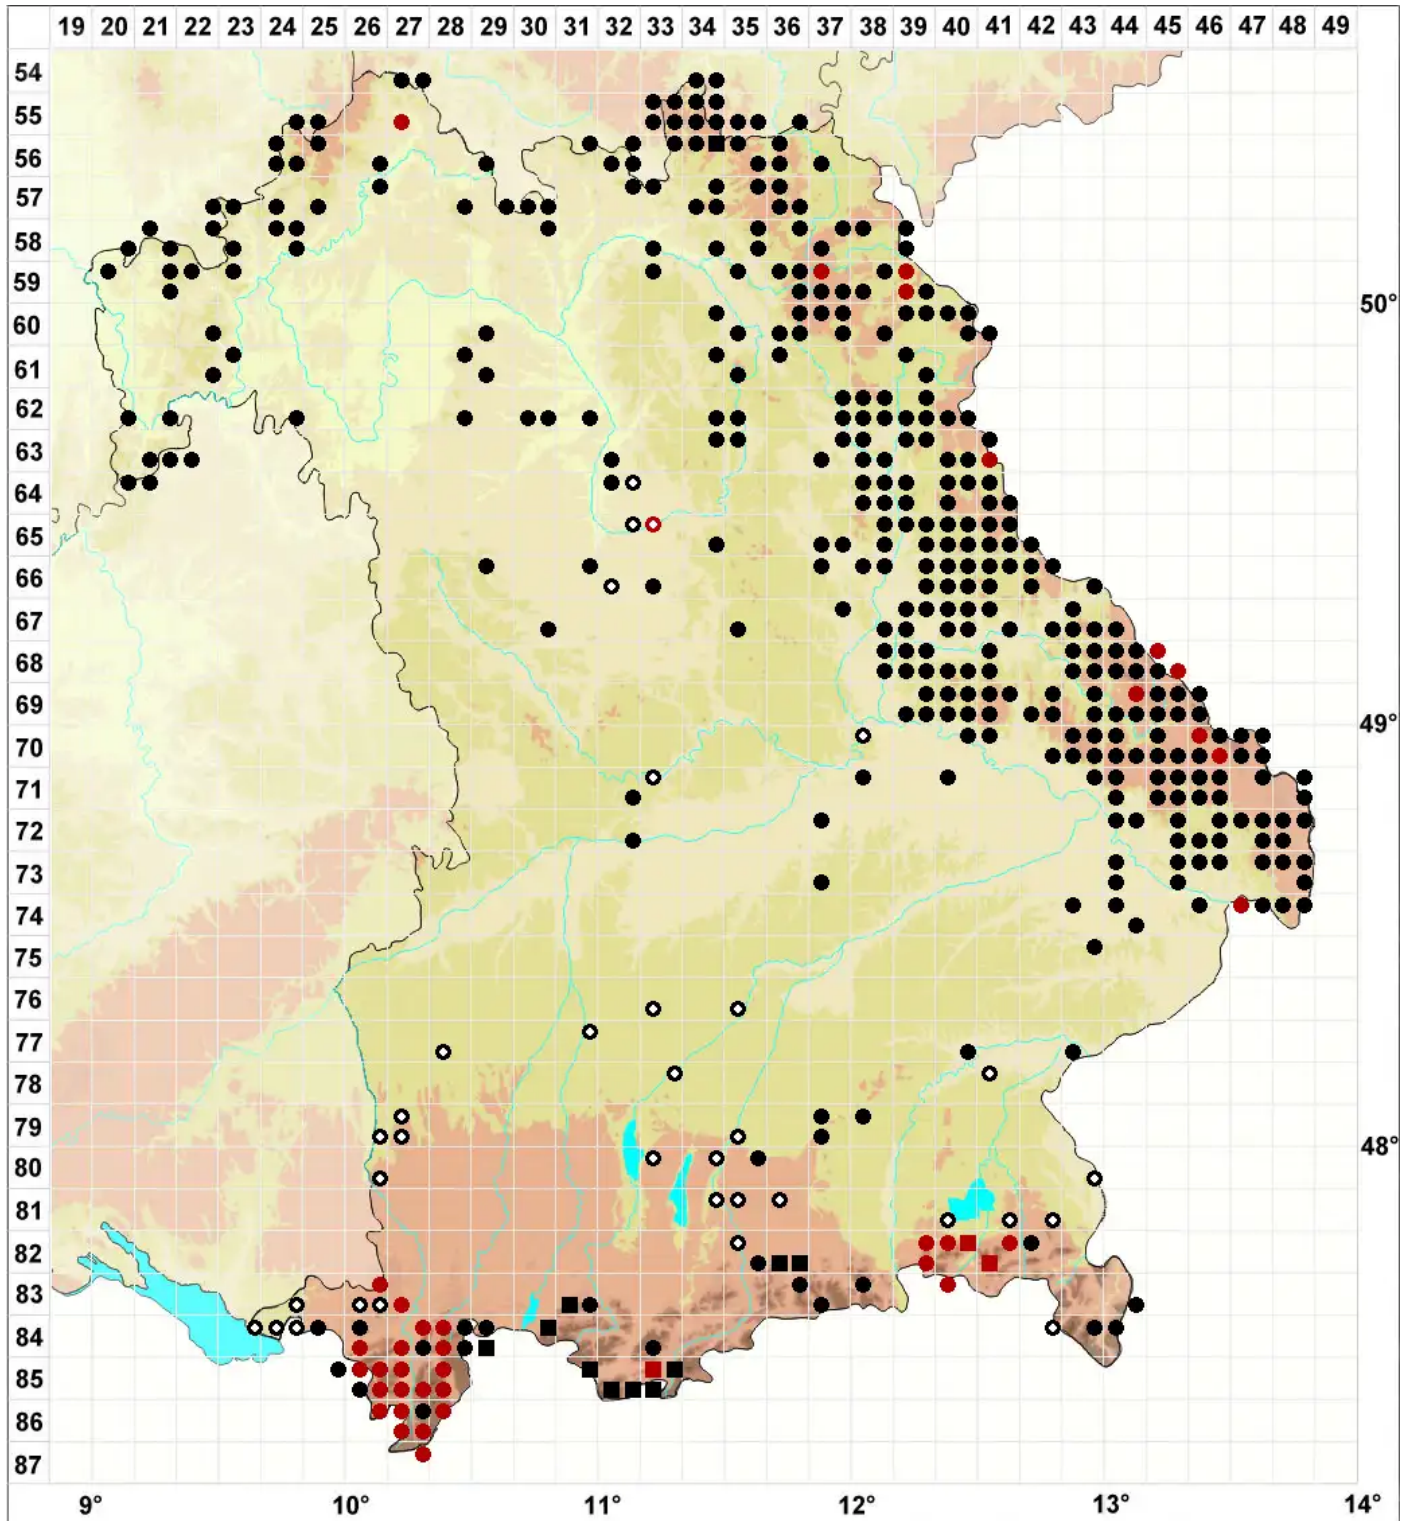

# Solenostoma gracillimum (Sm.) R.M.Schust.

Gesäumtes-Blattkelchlebermoos, Zierliches Alt-Jungermannmoos

Legende:

**Symbole:**  
Ausgefülltes Symbol:  
Zeitraum von 1980 bis heute (Aktuelle Angabe)  
Leeres Symbol:  
Zeitraum vor 1980 (Altangabe)  
Quadrat: Herbarbeleg