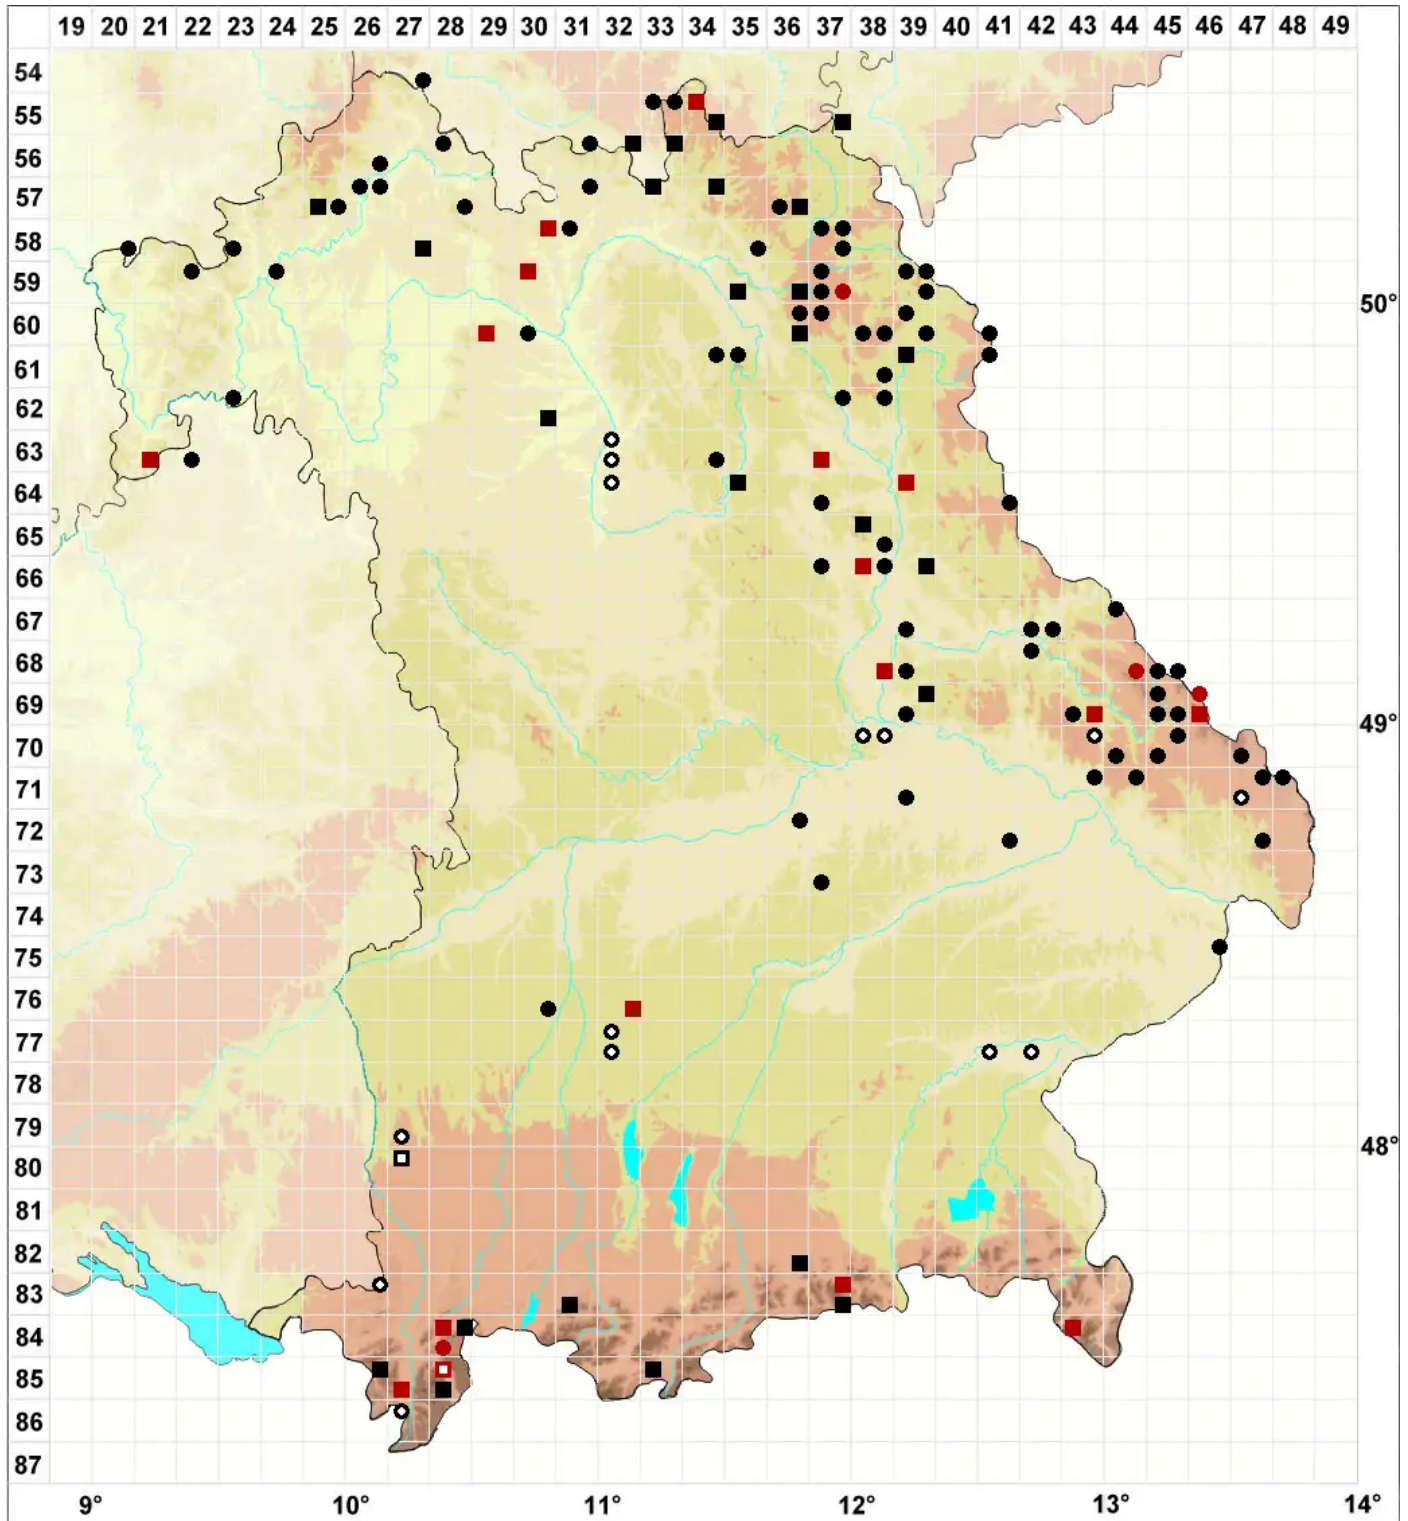

# Scapania curta (Mart.) Dumort.

## Erd-Spatenmoos

Legende:

- Symbole:**  
Ausgefülltes Symbol:  
Zeitraum von 1980 bis heute (Aktuelle Angabe)  
Leeres Symbol:  
Zeitraum vor 1980 (Altangabe)  
Quadrat: Herbarbeleg