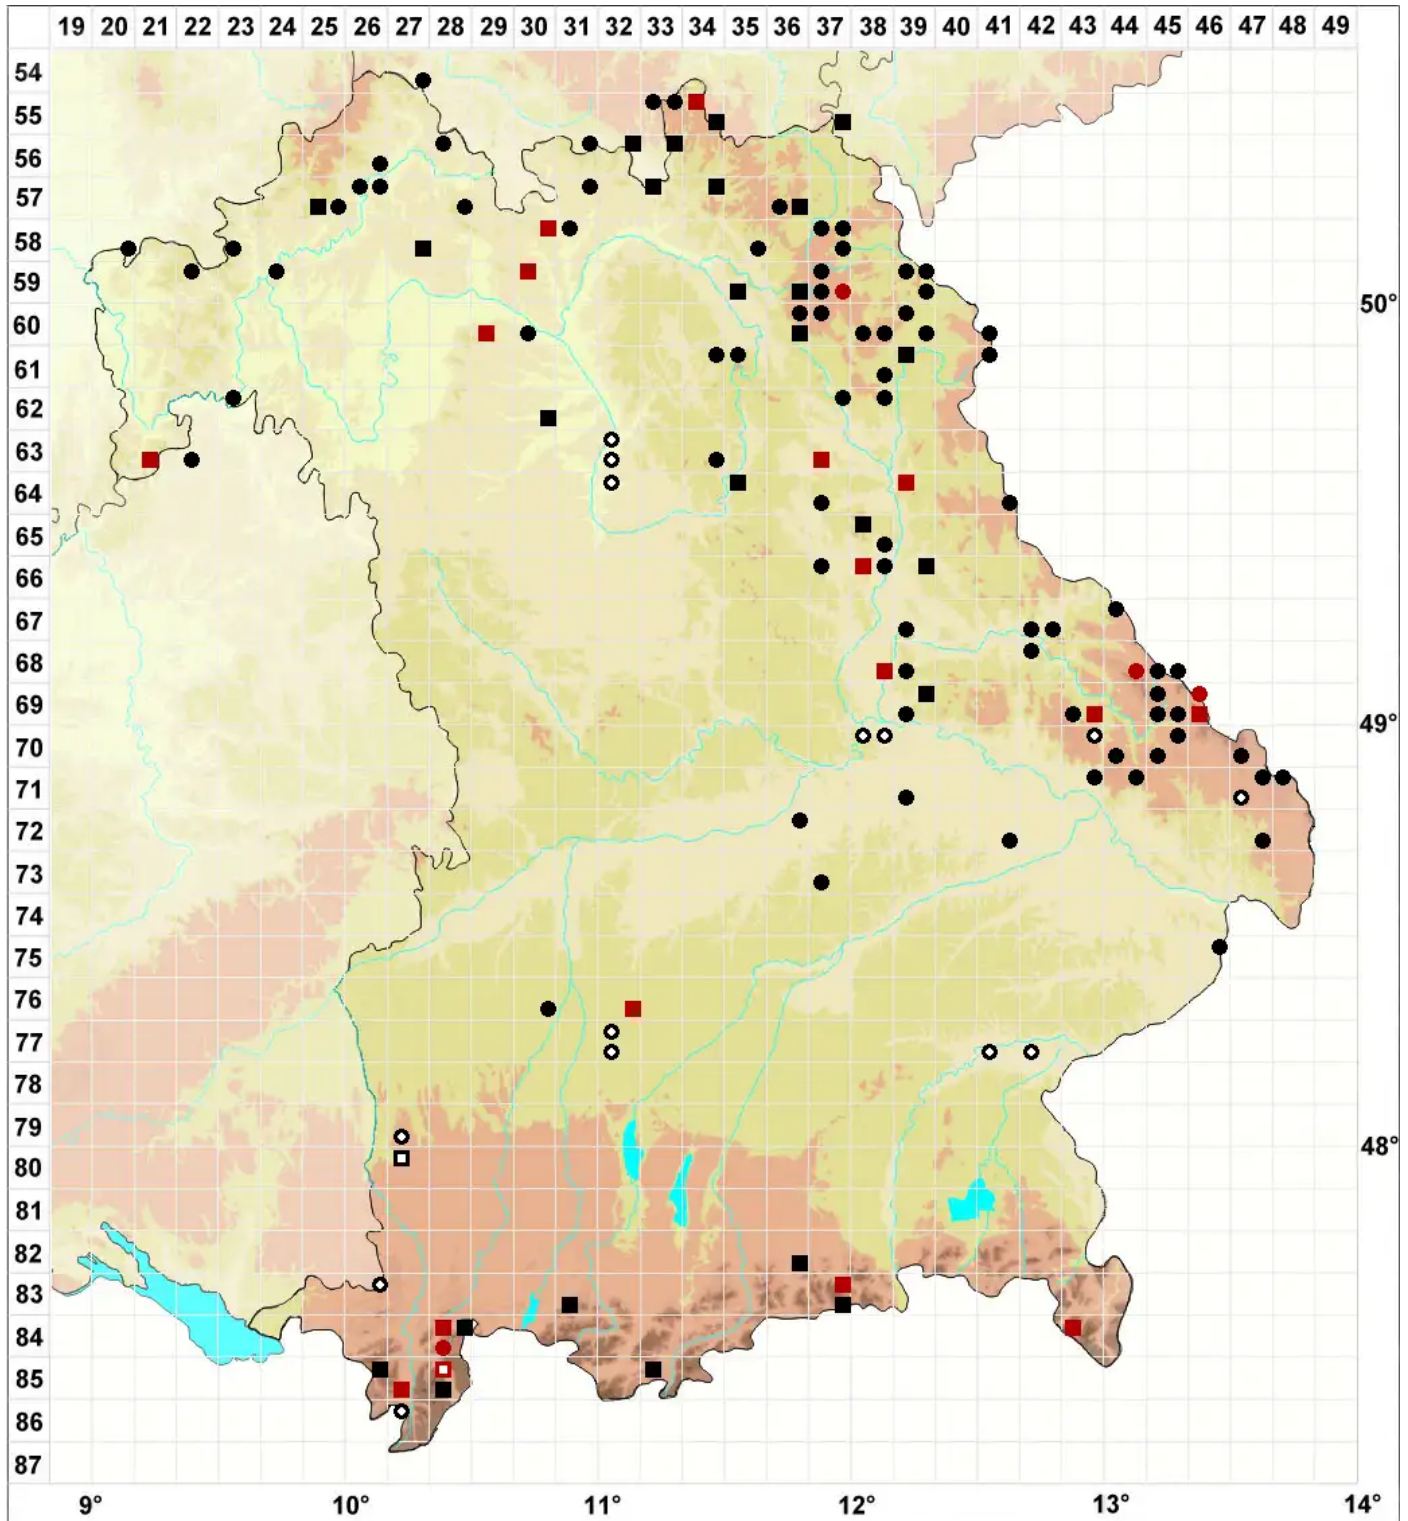

Scapania curta (Mart.) Dumort.

Erd-Spatenmoos

Legende:

- Symbole:**
- Ausgefülltes Symbol:
Zeitraum von 1980 bis heute (Aktuelle Angabe)
 - Leeres Symbol:
Zeitraum vor 1980 (Altangabe)
 - Quadrat: Herbarbeleg