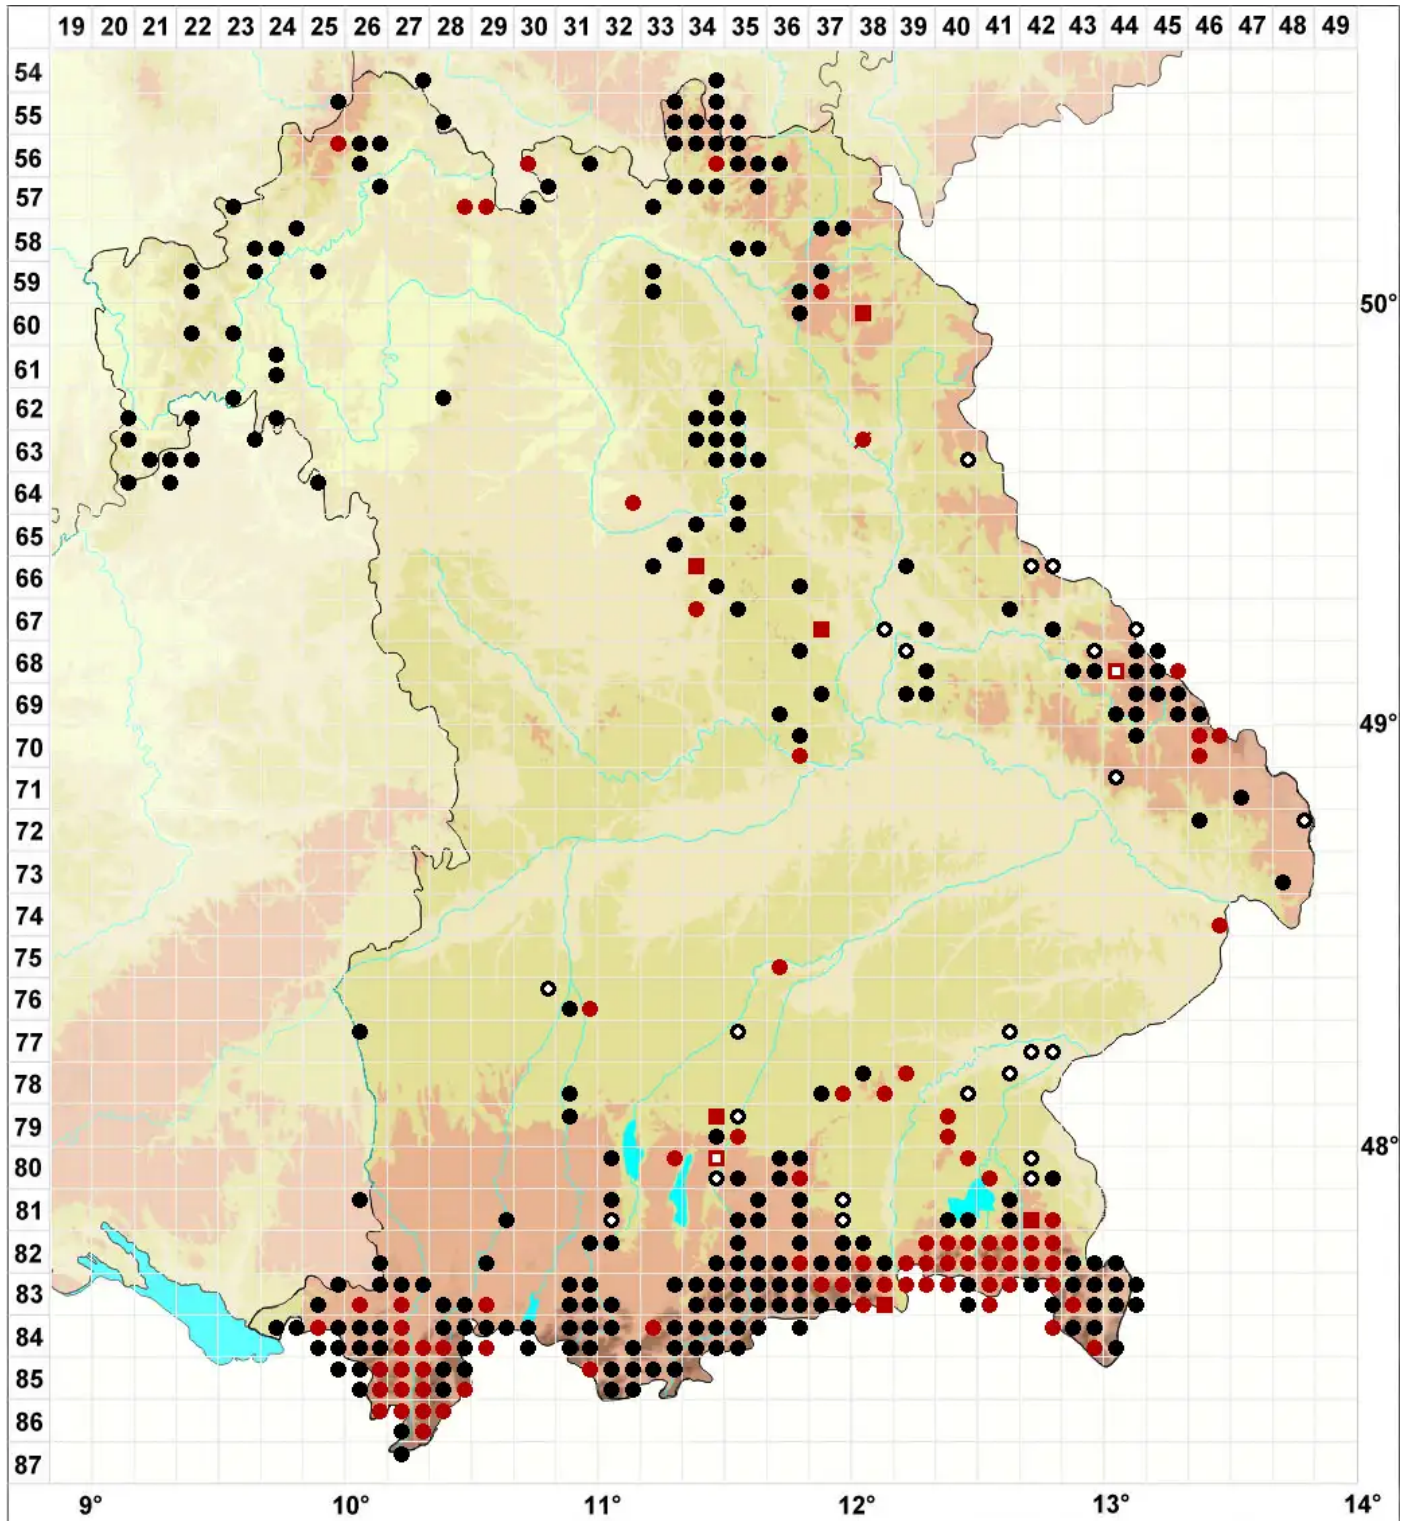

Nowellia curvifolia (Dicks.) Mitt.

Krummblättriges Nowellmoos

Legende:

Symbole:

Ausgefülltes Symbol:
Zeitraum von 1980 bis heute (Aktuelle Angabe)

Leeres Symbol:
Zeitraum vor 1980 (Altangabe)

Quadrat: Herbarbeleg