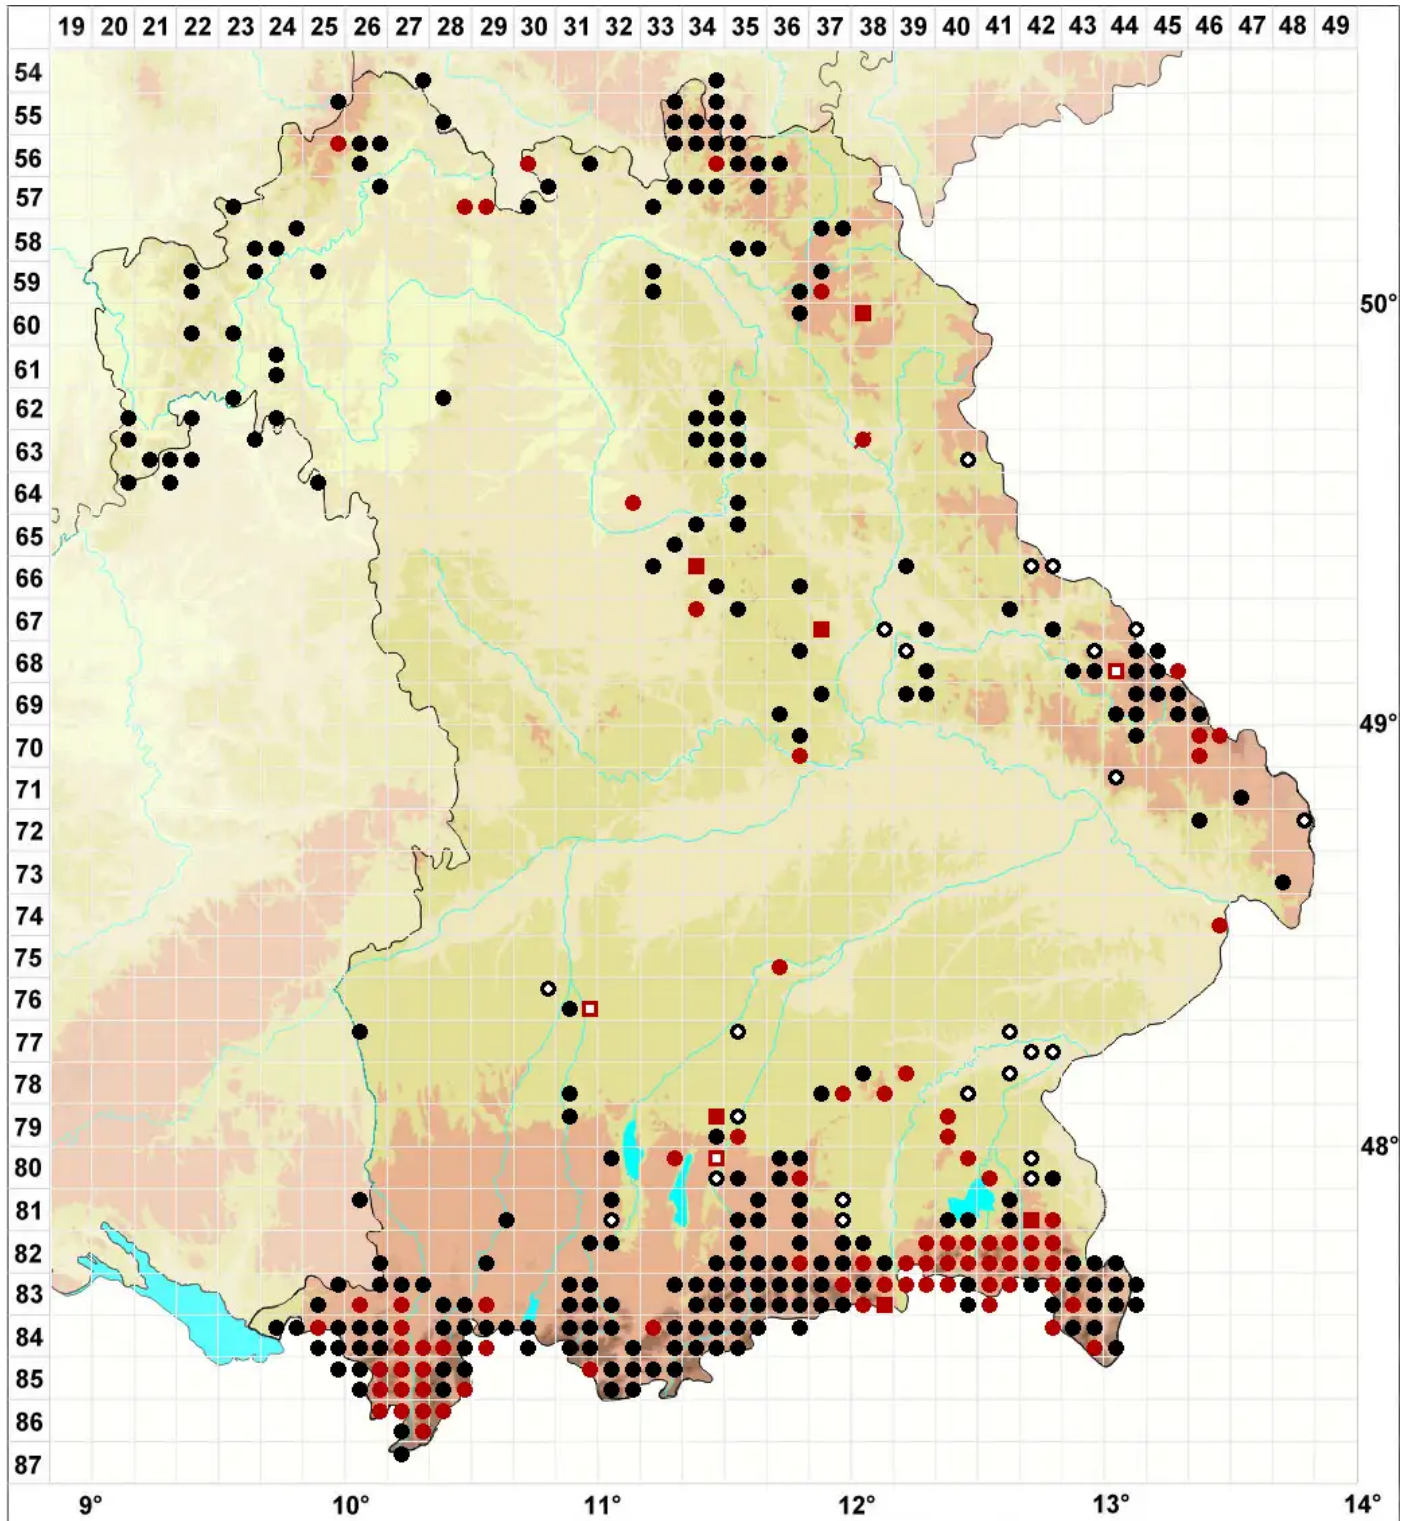

Nowellia curvifolia (Dicks.) Mitt.

Krummblättriges Nowellmoos

Legende:

- Symbole:**
- Ausgefülltes Symbol:
Zeitraum von 1980 bis heute (Aktuelle Angabe)
 - Leeres Symbol:
Zeitraum vor 1980 (Altangabe)
 - Quadrat: Herbarbeleg