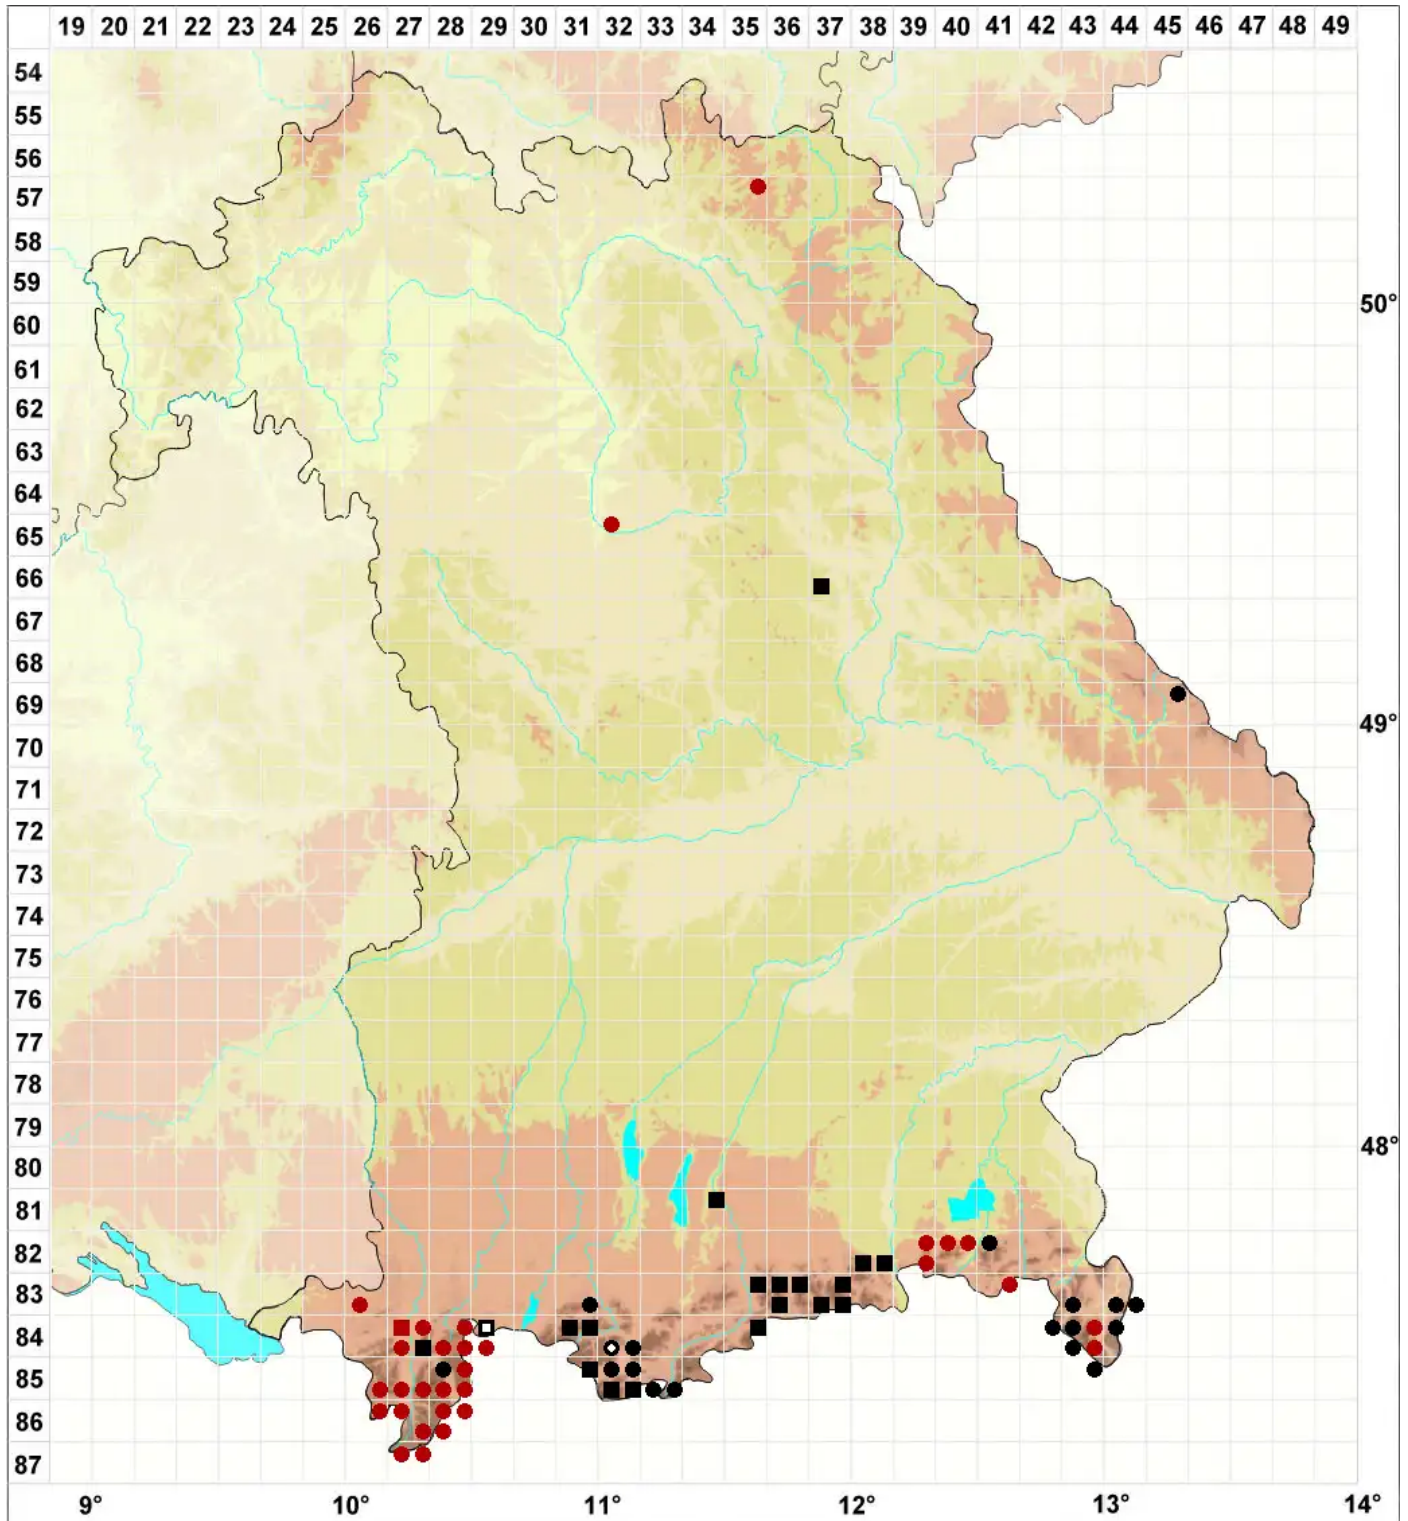

# Scapania cuspiduligera (Nees) Mu■ll.Frib.

Sparriges Spatenmoos, Scheidiges Spatenmoos

Legende:

**Symbole:**

Ausgefülltes Symbol:  
Zeitraum von 1980 bis heute (Aktuelle Angabe)

Leeres Symbol:  
Zeitraum vor 1980 (Altangabe)

Quadrat: Herbarbeleg