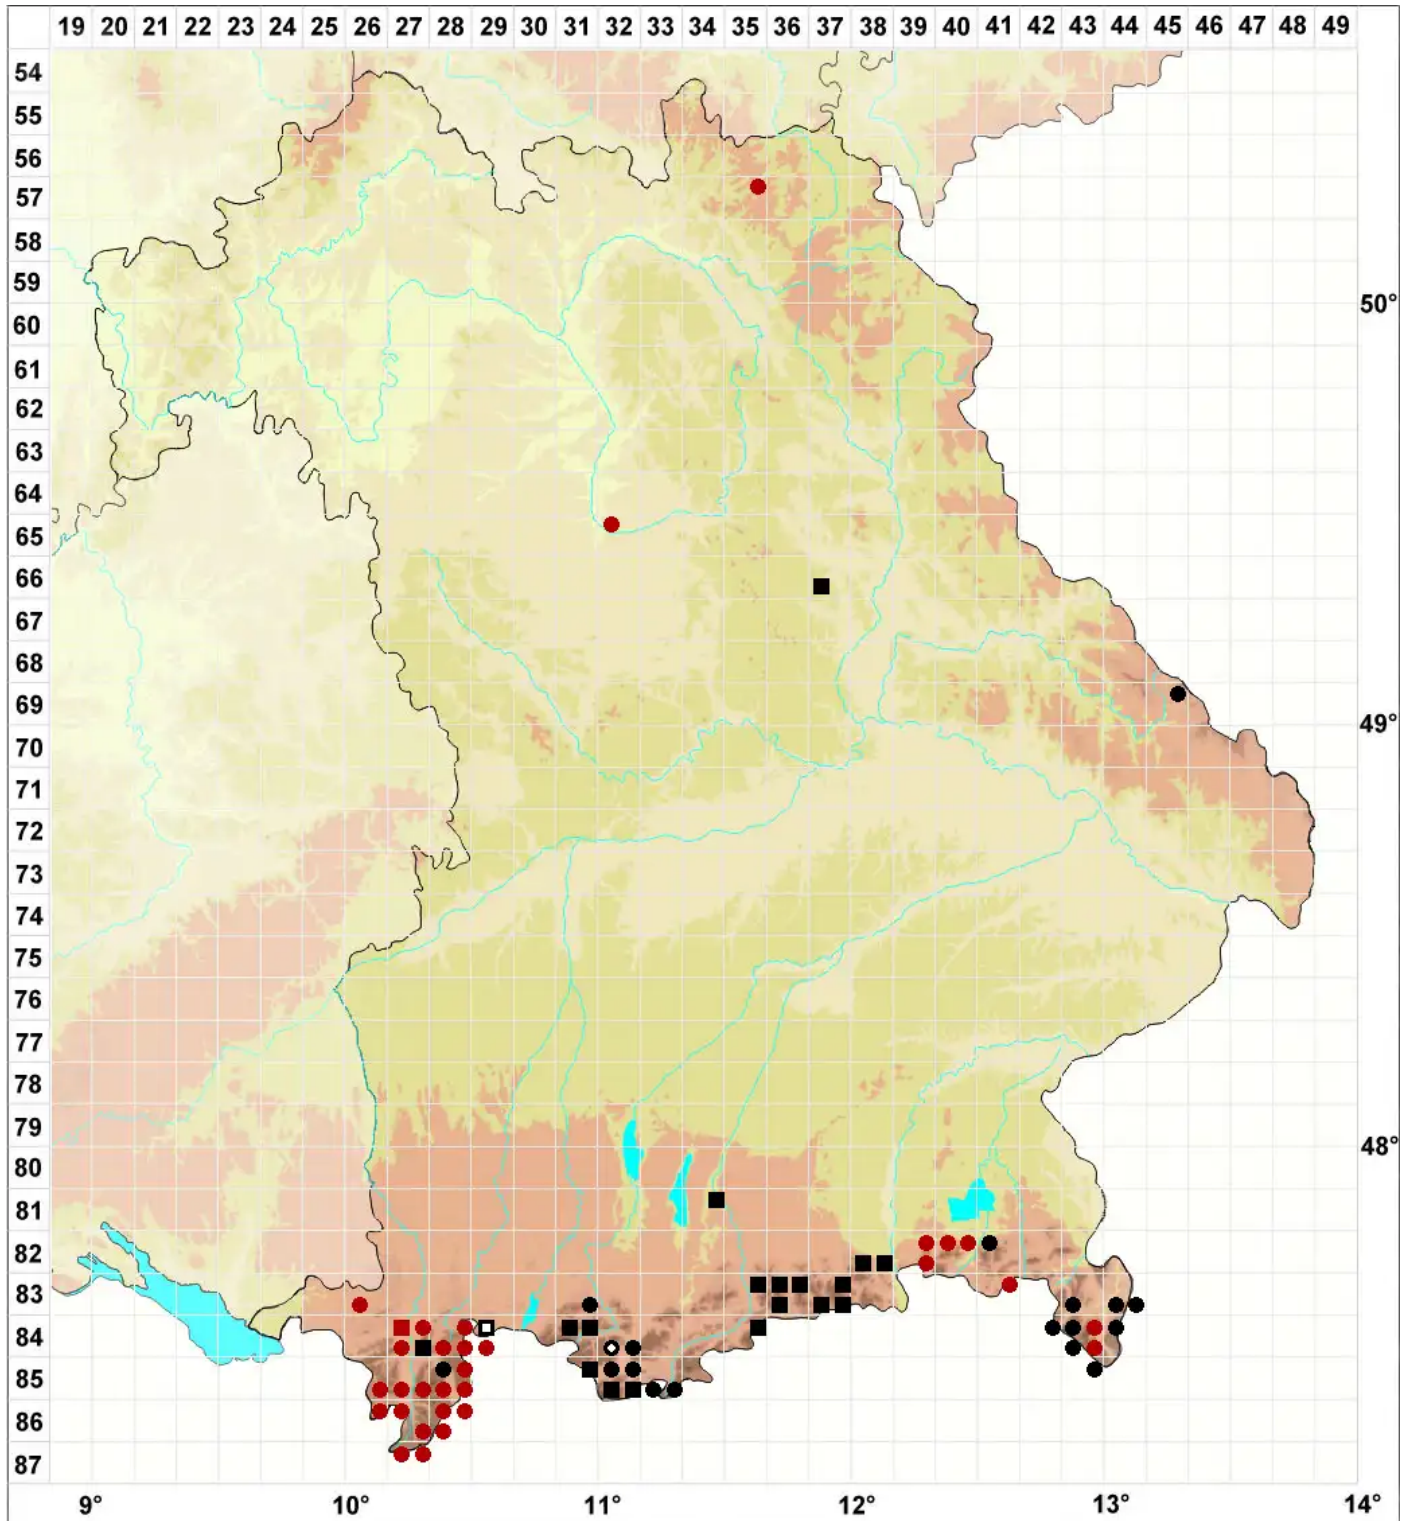

# Scapania cuspiduligera (Nees) Mu■ll.Frib.

Sparriges Spatenmoos, Scheidiges Spatenmoos

Legende:

- Symbole:**  
Ausgefülltes Symbol:  
Zeitraum von 1980 bis heute (Aktuelle Angabe)  
Leeres Symbol:  
Zeitraum vor 1980 (Altangabe)  
Quadrat: Herbarbeleg