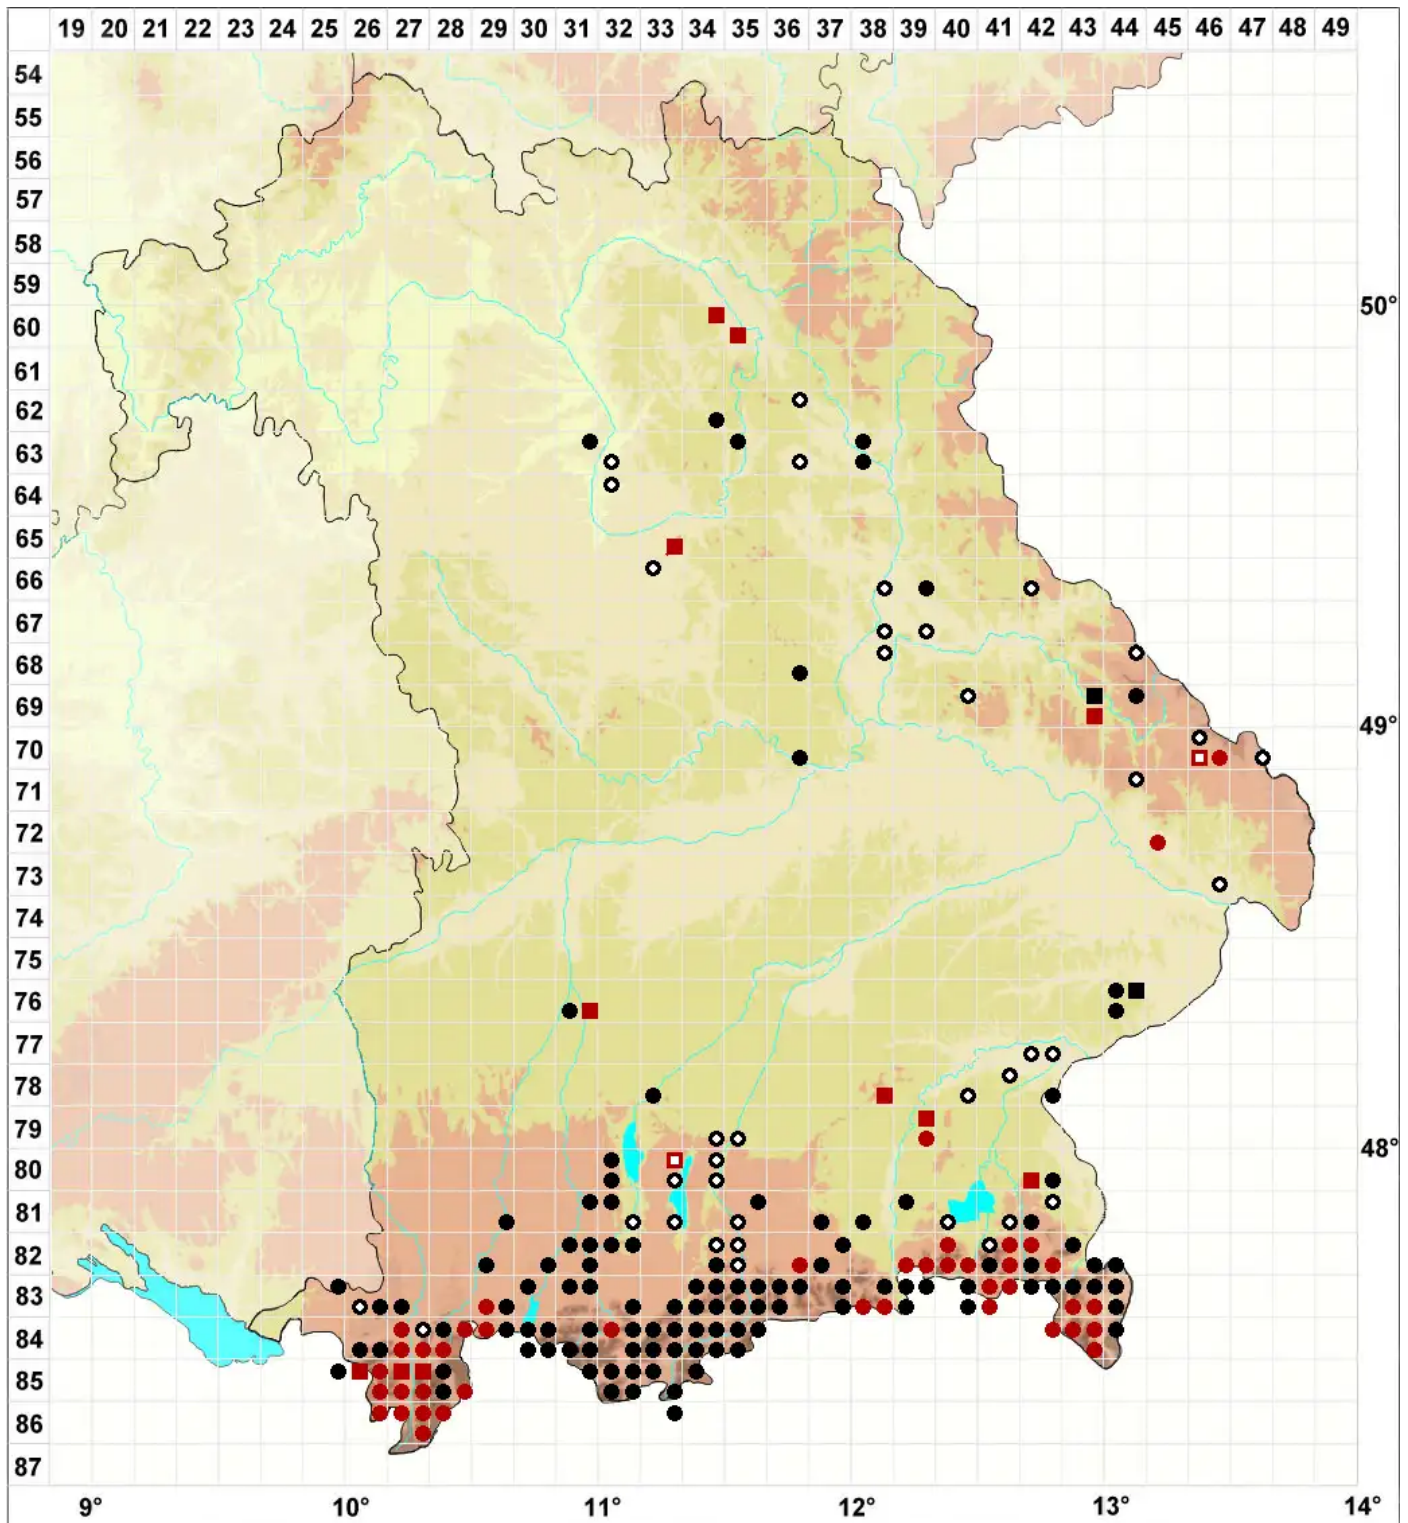

Odontoschisma denudatum (Nees) Dumort

Nacktes Schlitzkelchmoos

Legende:

- Symbole:**
Ausgefülltes Symbol:
Zeitraum von 1980 bis heute (Aktuelle Angabe)
Leeres Symbol:
Zeitraum vor 1980 (Altangabe)
Quadrat: Herbarbeleg