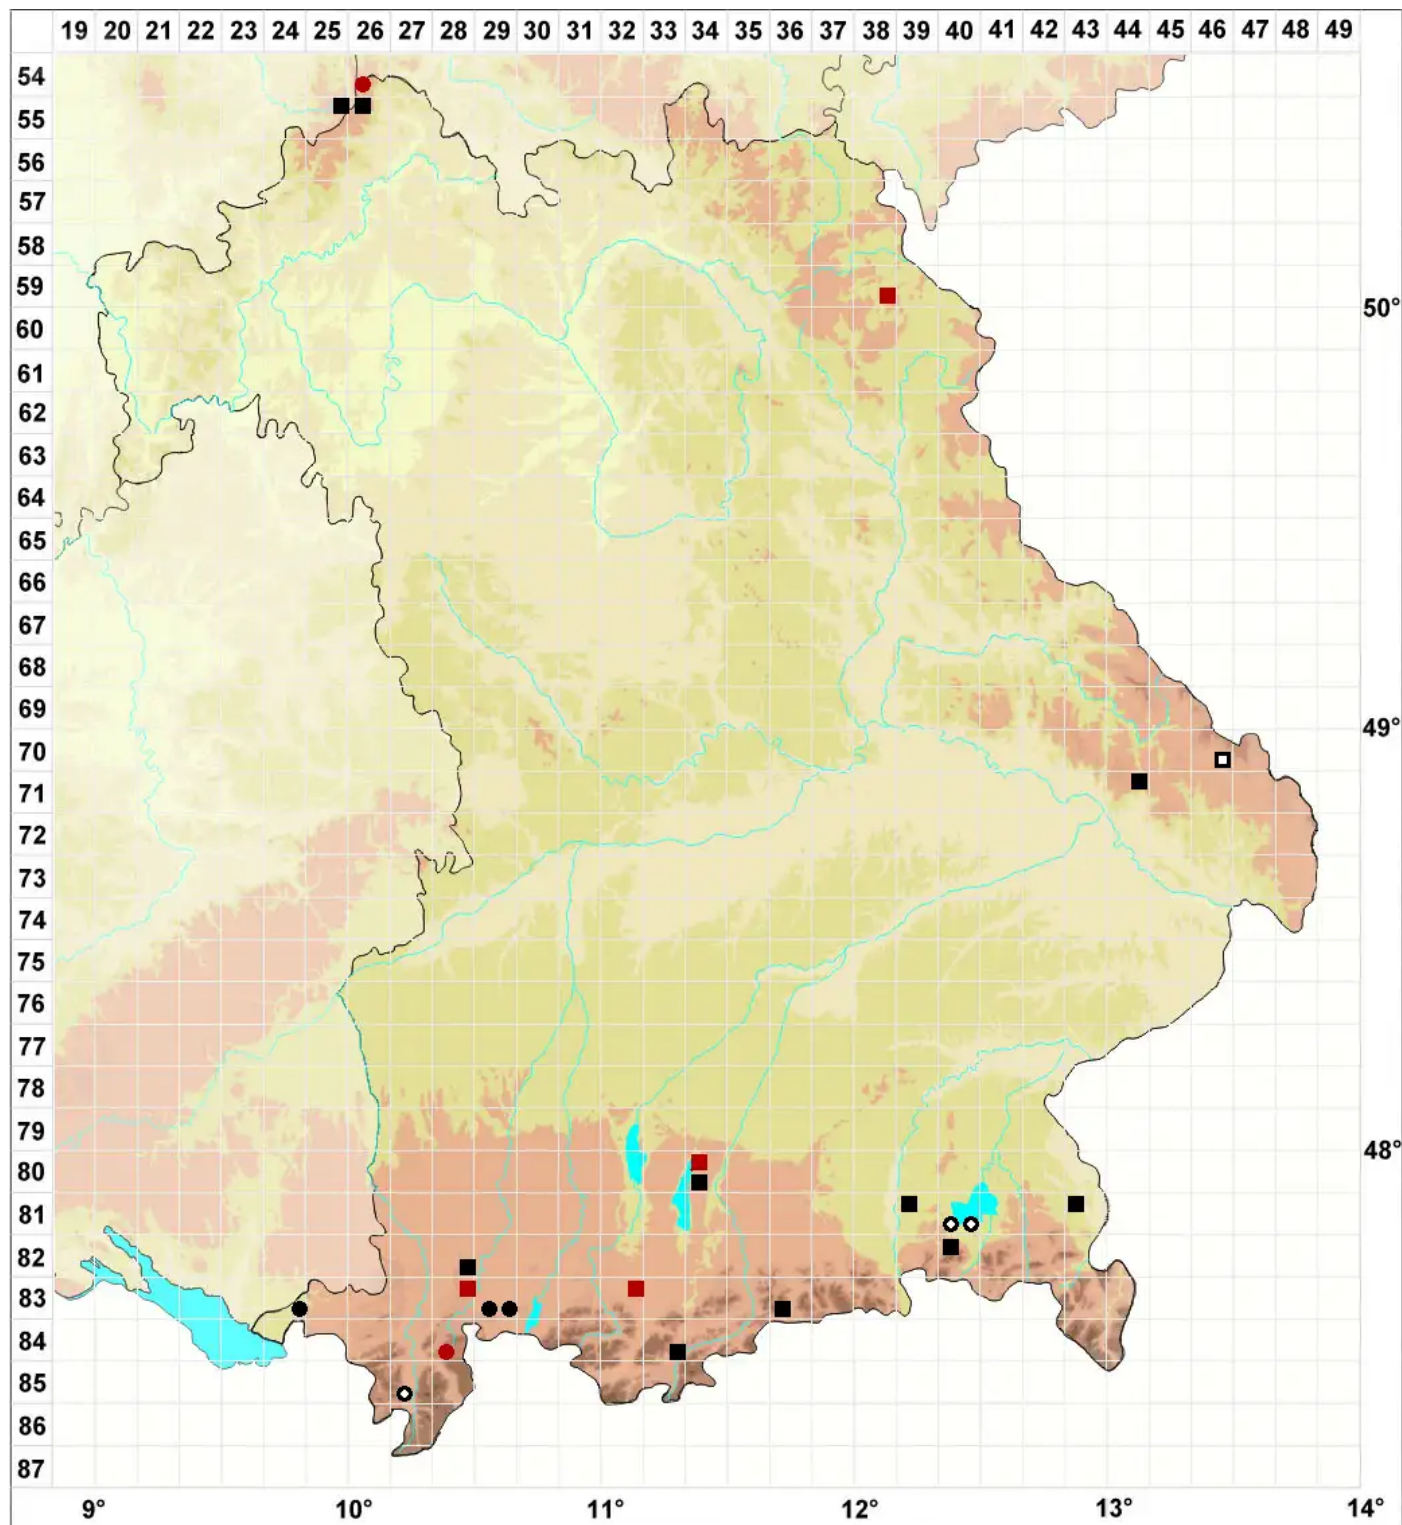

Cephaloziella elachista (J.B.Jack ex Gottsche & Rabenh.) Schiff

Haarfeines Kleinkopfsprossmoos

Legende:

Symbole:

Ausgefülltes Symbol:
Zeitraum von 1980 bis heute (Aktuelle Angabe)

Leeres Symbol:
Zeitraum vor 1980 (Altangabe)

Quadrat: Herbarbeleg