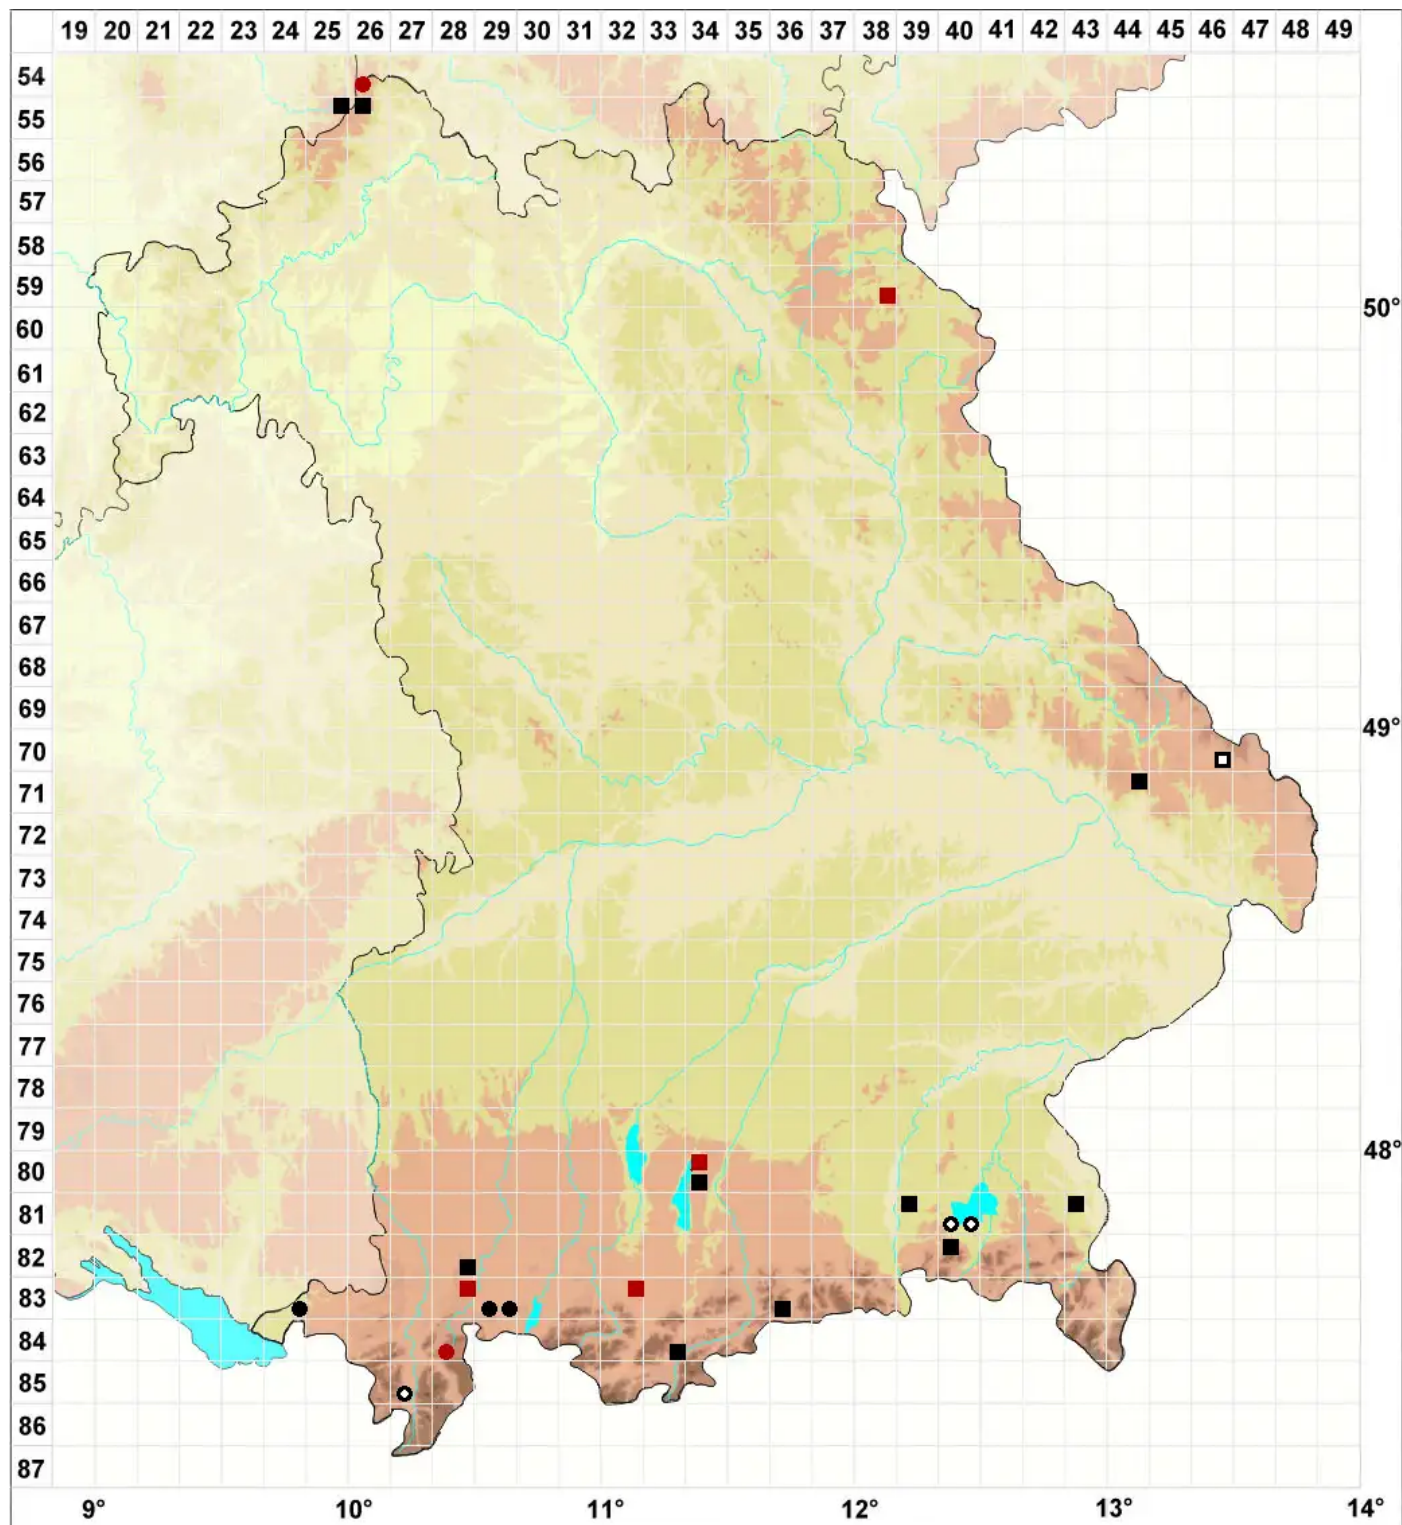

# Cephaloziella elachista (J.B.Jack ex Gottsche & Rabenh.) Schiff

Haarfeines Kleinkopfsprossmoos

Legende:

**Symbole:**

Ausgefülltes Symbol:  
Zeitraum von 1980 bis heute (Aktuelle Angabe)

Leeres Symbol:  
Zeitraum vor 1980 (Altangabe)

Quadrat: Herbarbeleg