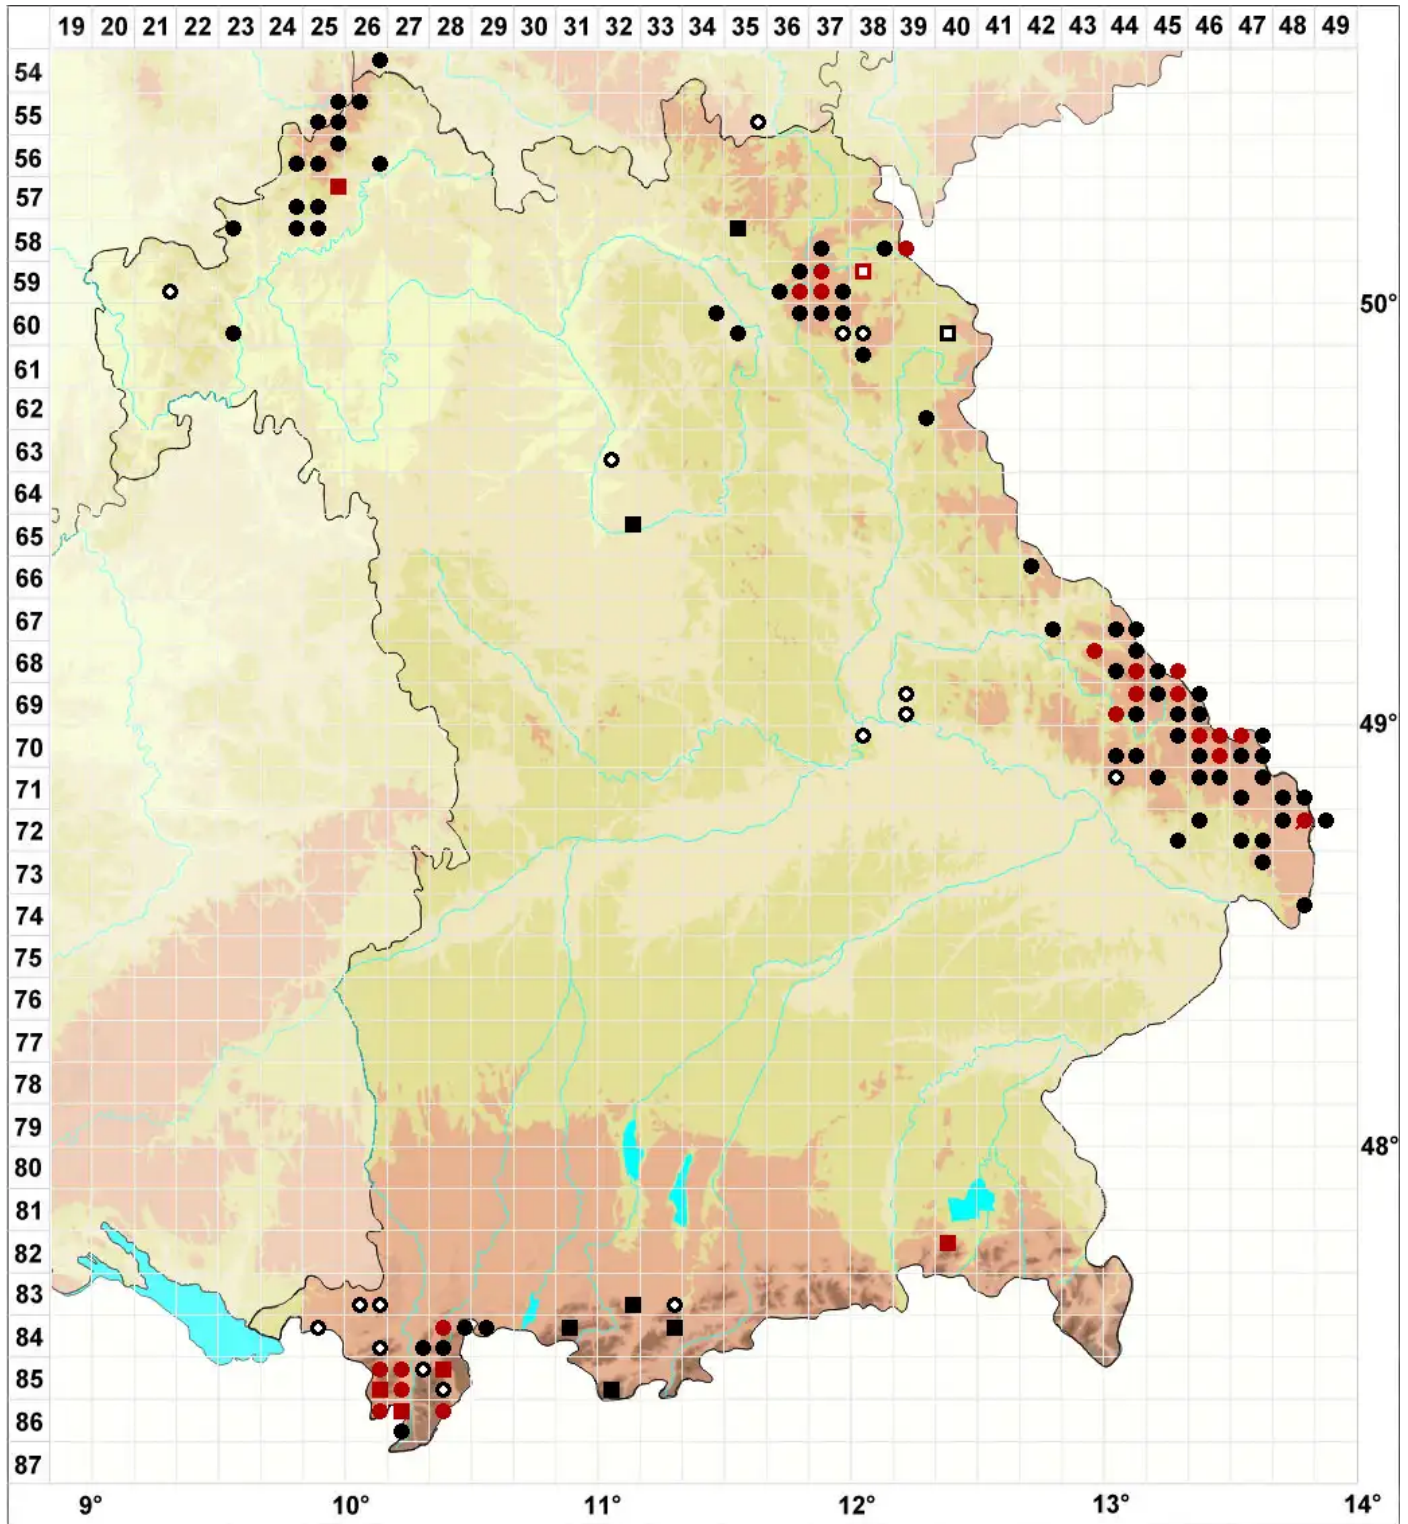

Marsupella emarginata (Ehrh.) Dumort.

Randloses Geldbeutelmoos

Legende:

- Symbole:**
Ausgefülltes Symbol:
Zeitraum von 1980 bis heute (Aktuelle Angabe)
Leeres Symbol:
Zeitraum vor 1980 (Altangabe)
Quadrat: Herbarbeleg