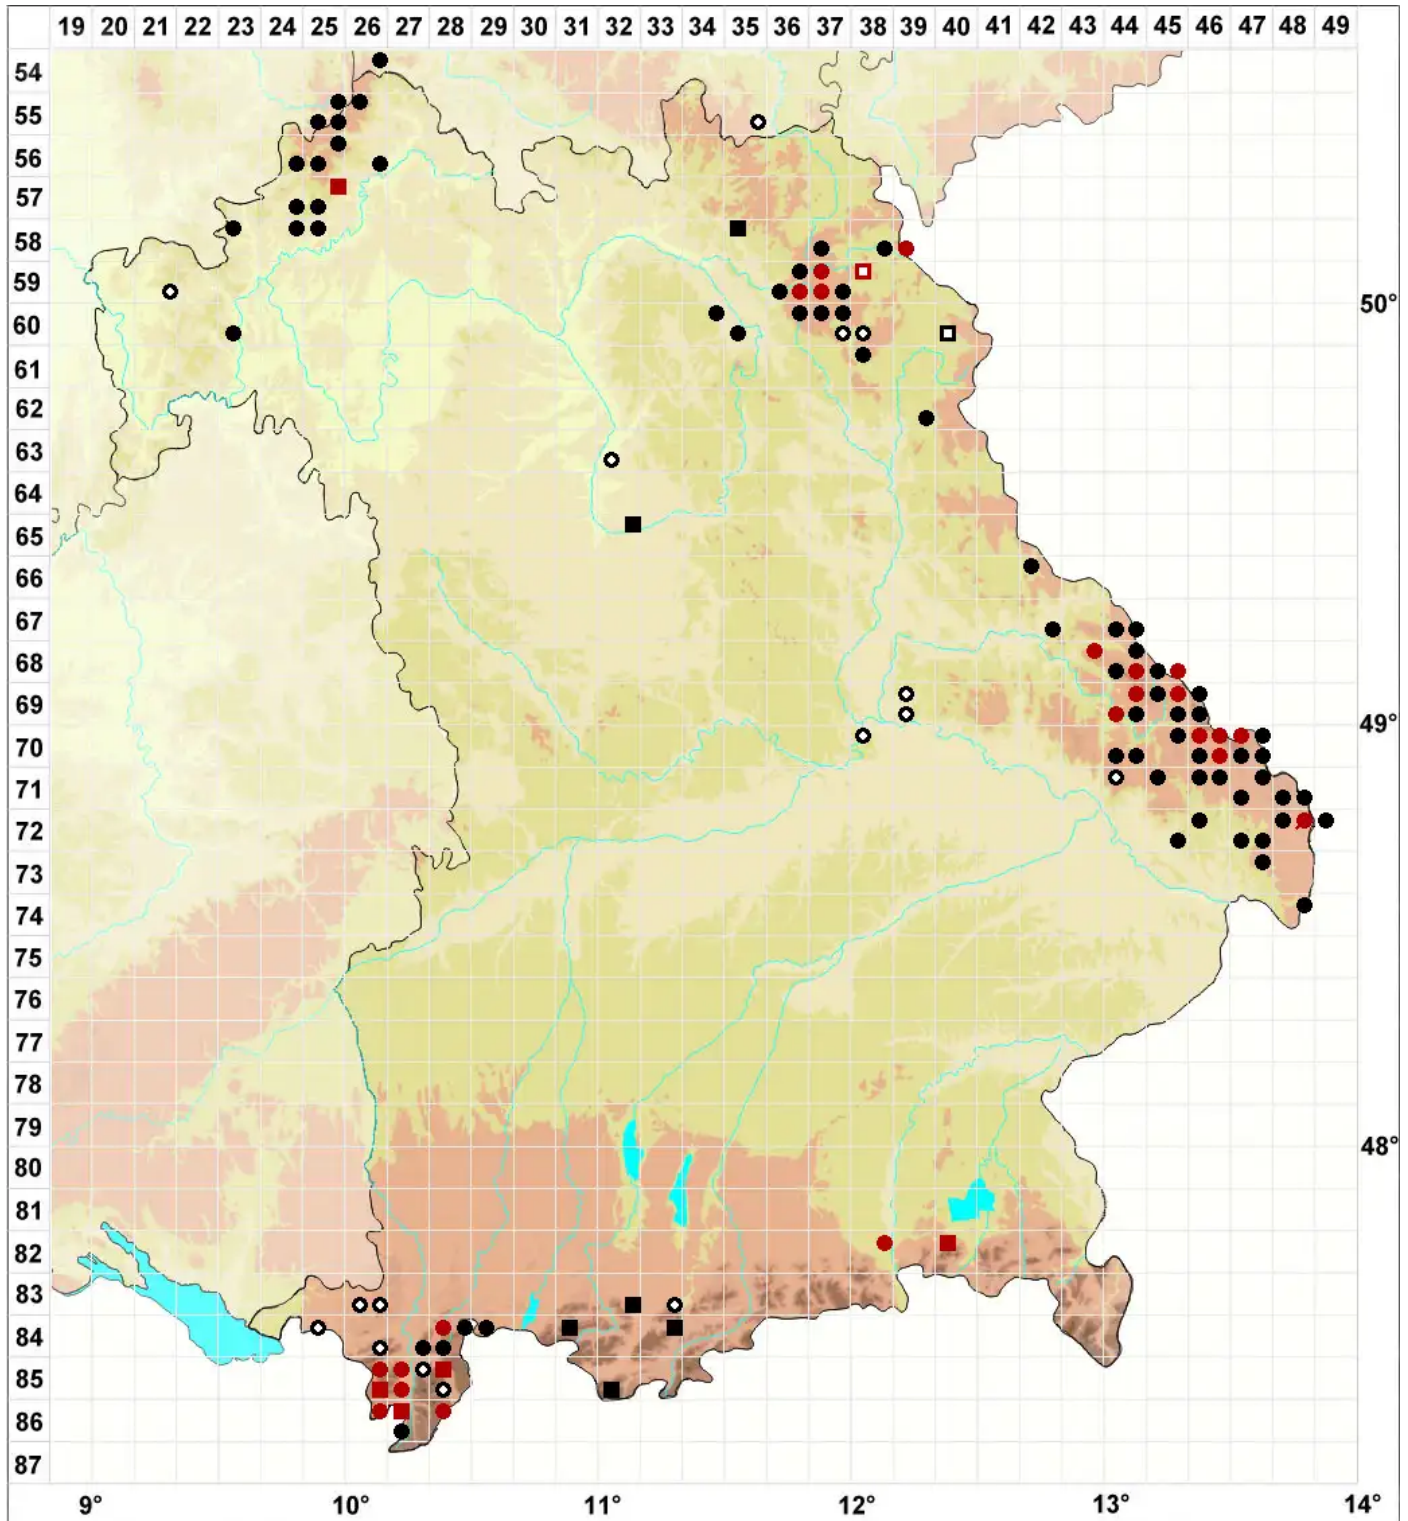

Marsupella emarginata (Ehrh.) Dumort.

Randloses Geldbeutelmoos

Legende:

- Symbole:**
Ausgefülltes Symbol:
Zeitraum von 1980 bis heute (Aktuelle Angabe)
Leeres Symbol:
Zeitraum vor 1980 (Altangabe)
Quadrat: Herbarbeleg