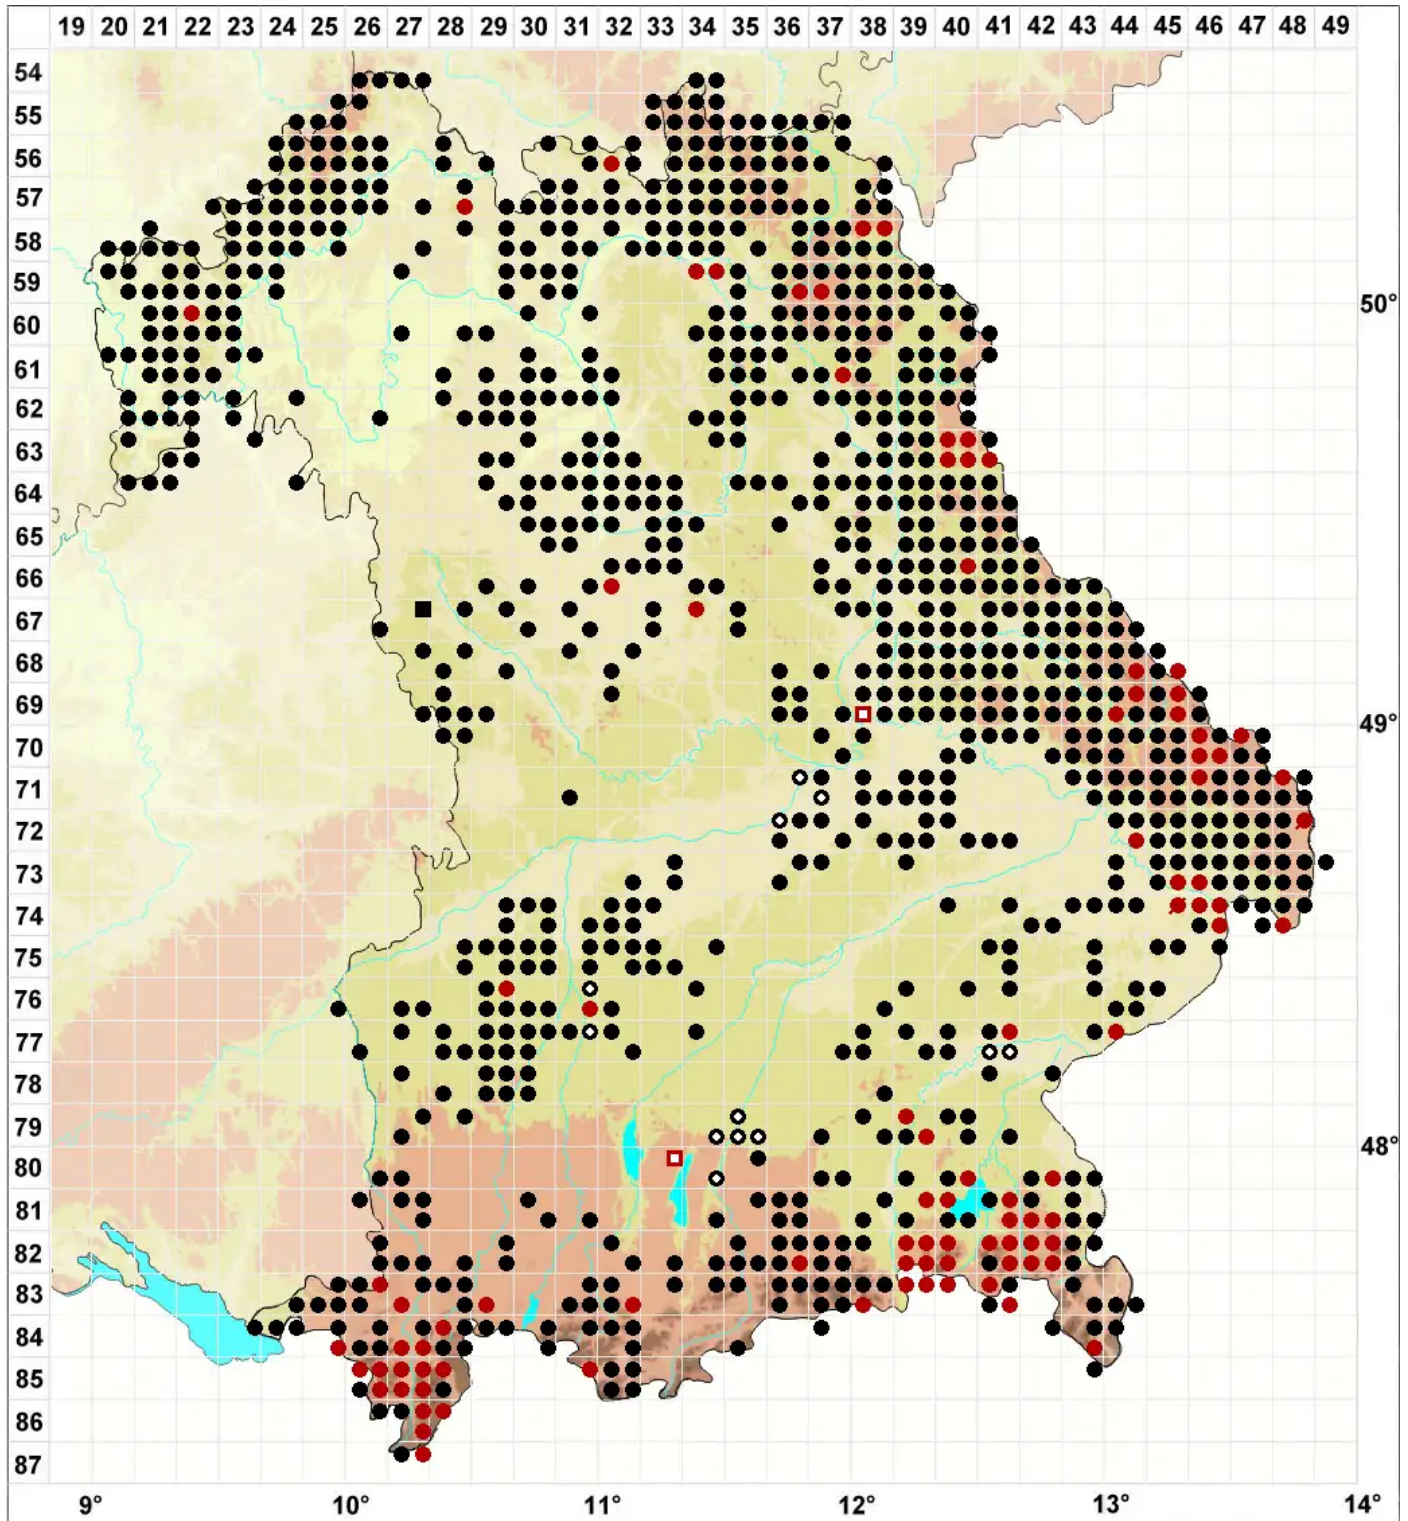

# Pellia epiphylla (L.) Corda

Gemeines Beckenmoos, Glasnudelmoos

Legende:

- Symbole:**
- Ausgefülltes Symbol:  
Zeitraum von 1980 bis heute (Aktuelle Angabe)
  - Leeres Symbol:  
Zeitraum vor 1980 (Altangabe)
  - Quadrat: Herbarbeleg