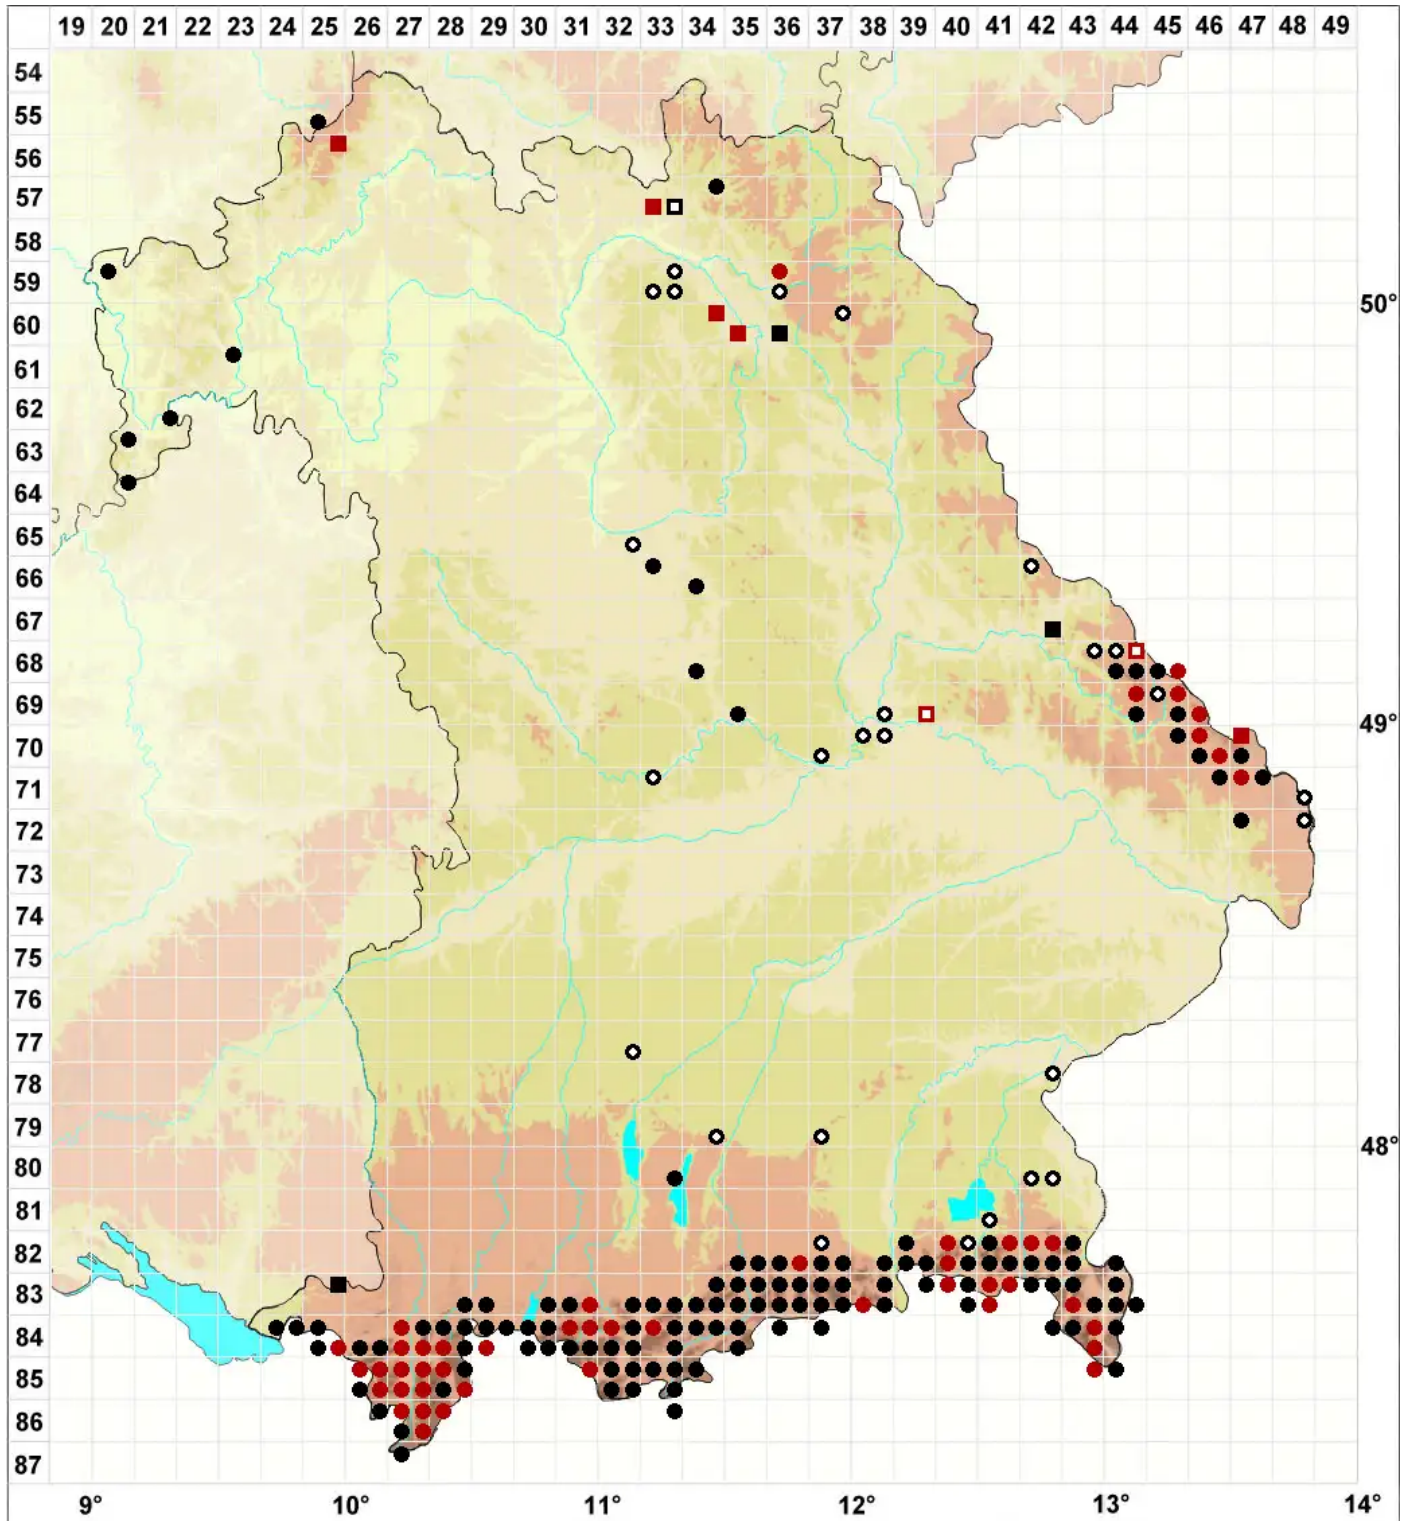

Tritomaria exsecta (Schmidel) Loeske

Ovalgemmen Ungleichlappenmoos, Ausgeschnittenes Ungleichlappenmoos

Legende:

Symbole:

Ausgefülltes Symbol:
Zeitraum von 1980 bis heute (Aktuelle Angabe)

Leeres Symbol:
Zeitraum vor 1980 (Altangabe)

Quadrat: Herbarbeleg