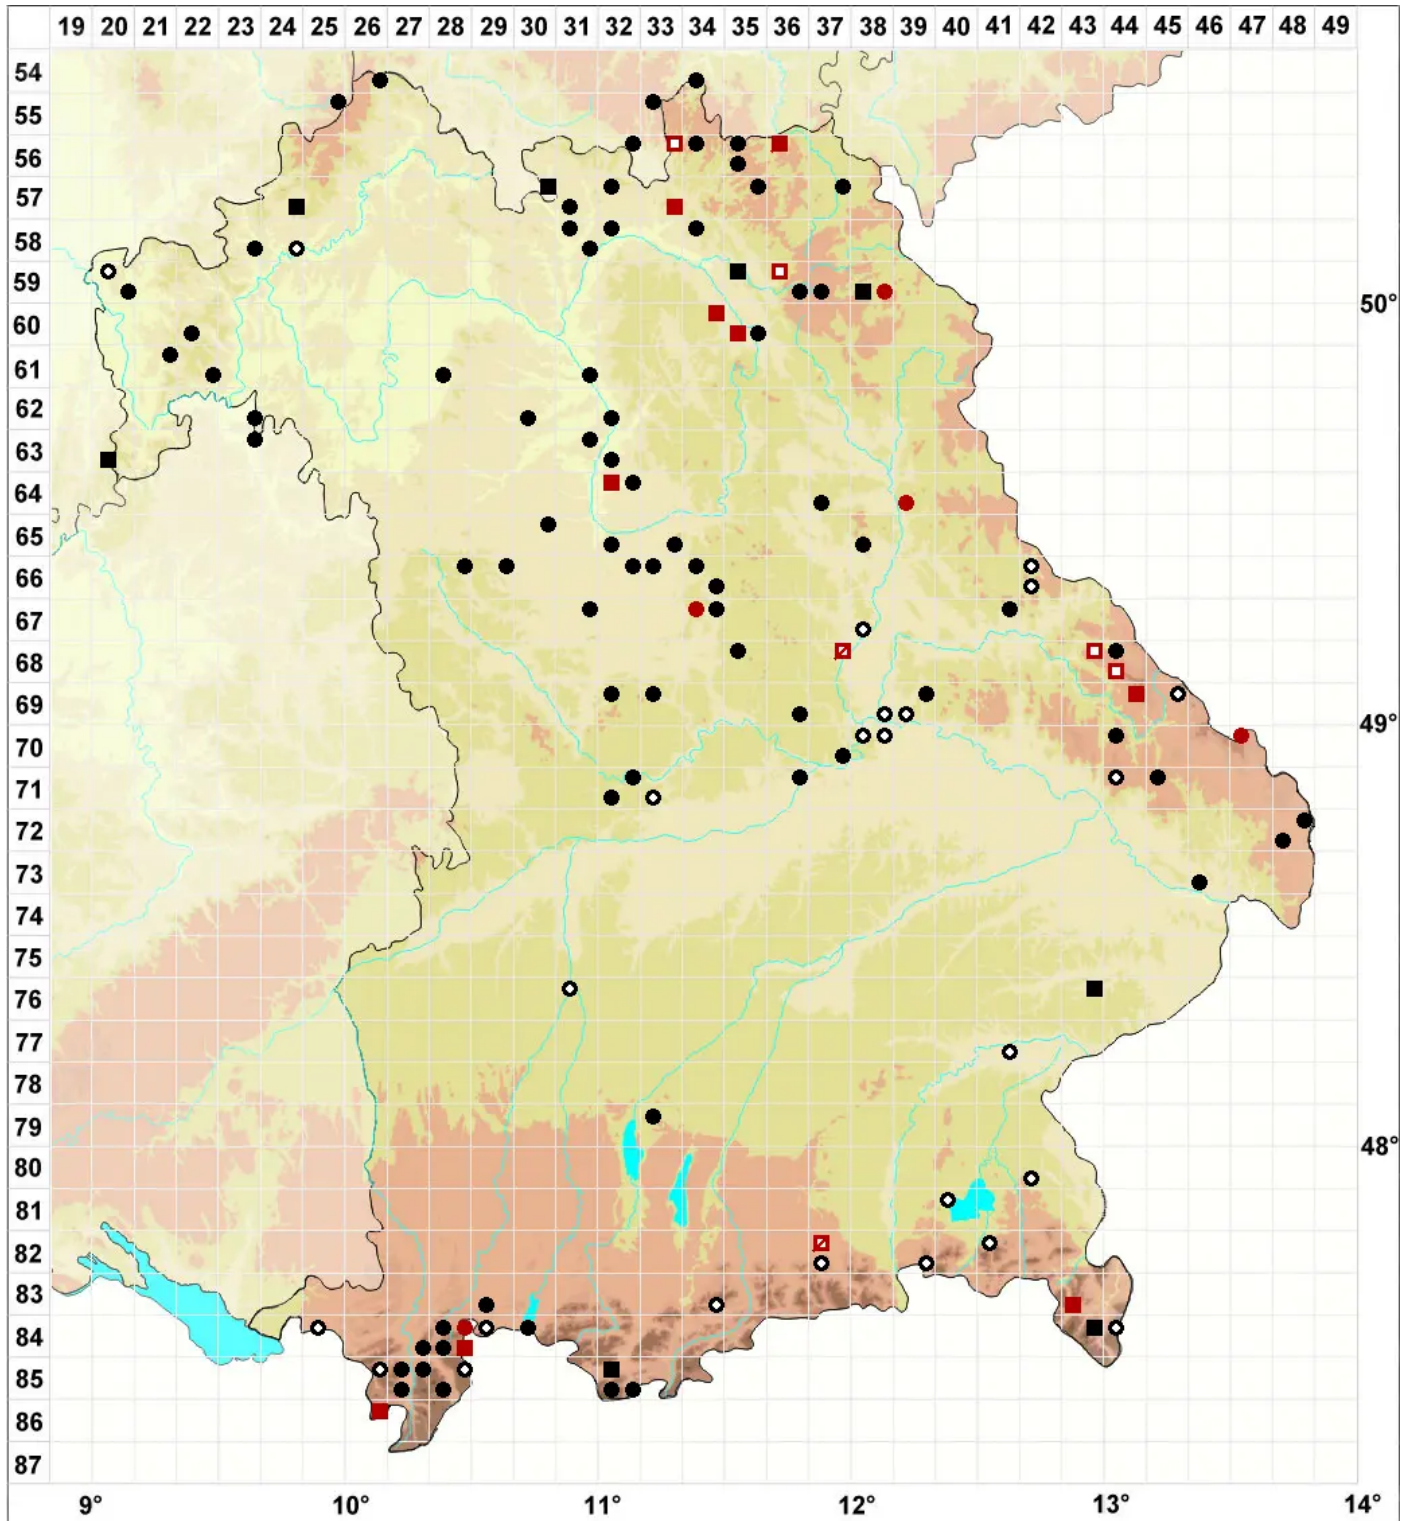

Tritomaria exsectiformis (Breidl.) Loeske

Dreieckgemmen Ungleichlappenmoos, Großzelliges Ungleichlappenmoos

Legende:

Symbole:

Ausgefülltes Symbol:
Zeitraum von 1980 bis heute (Aktuelle Angabe)

Leeres Symbol:
Zeitraum vor 1980 (Altangabe)

Quadrat: Herbarbeleg