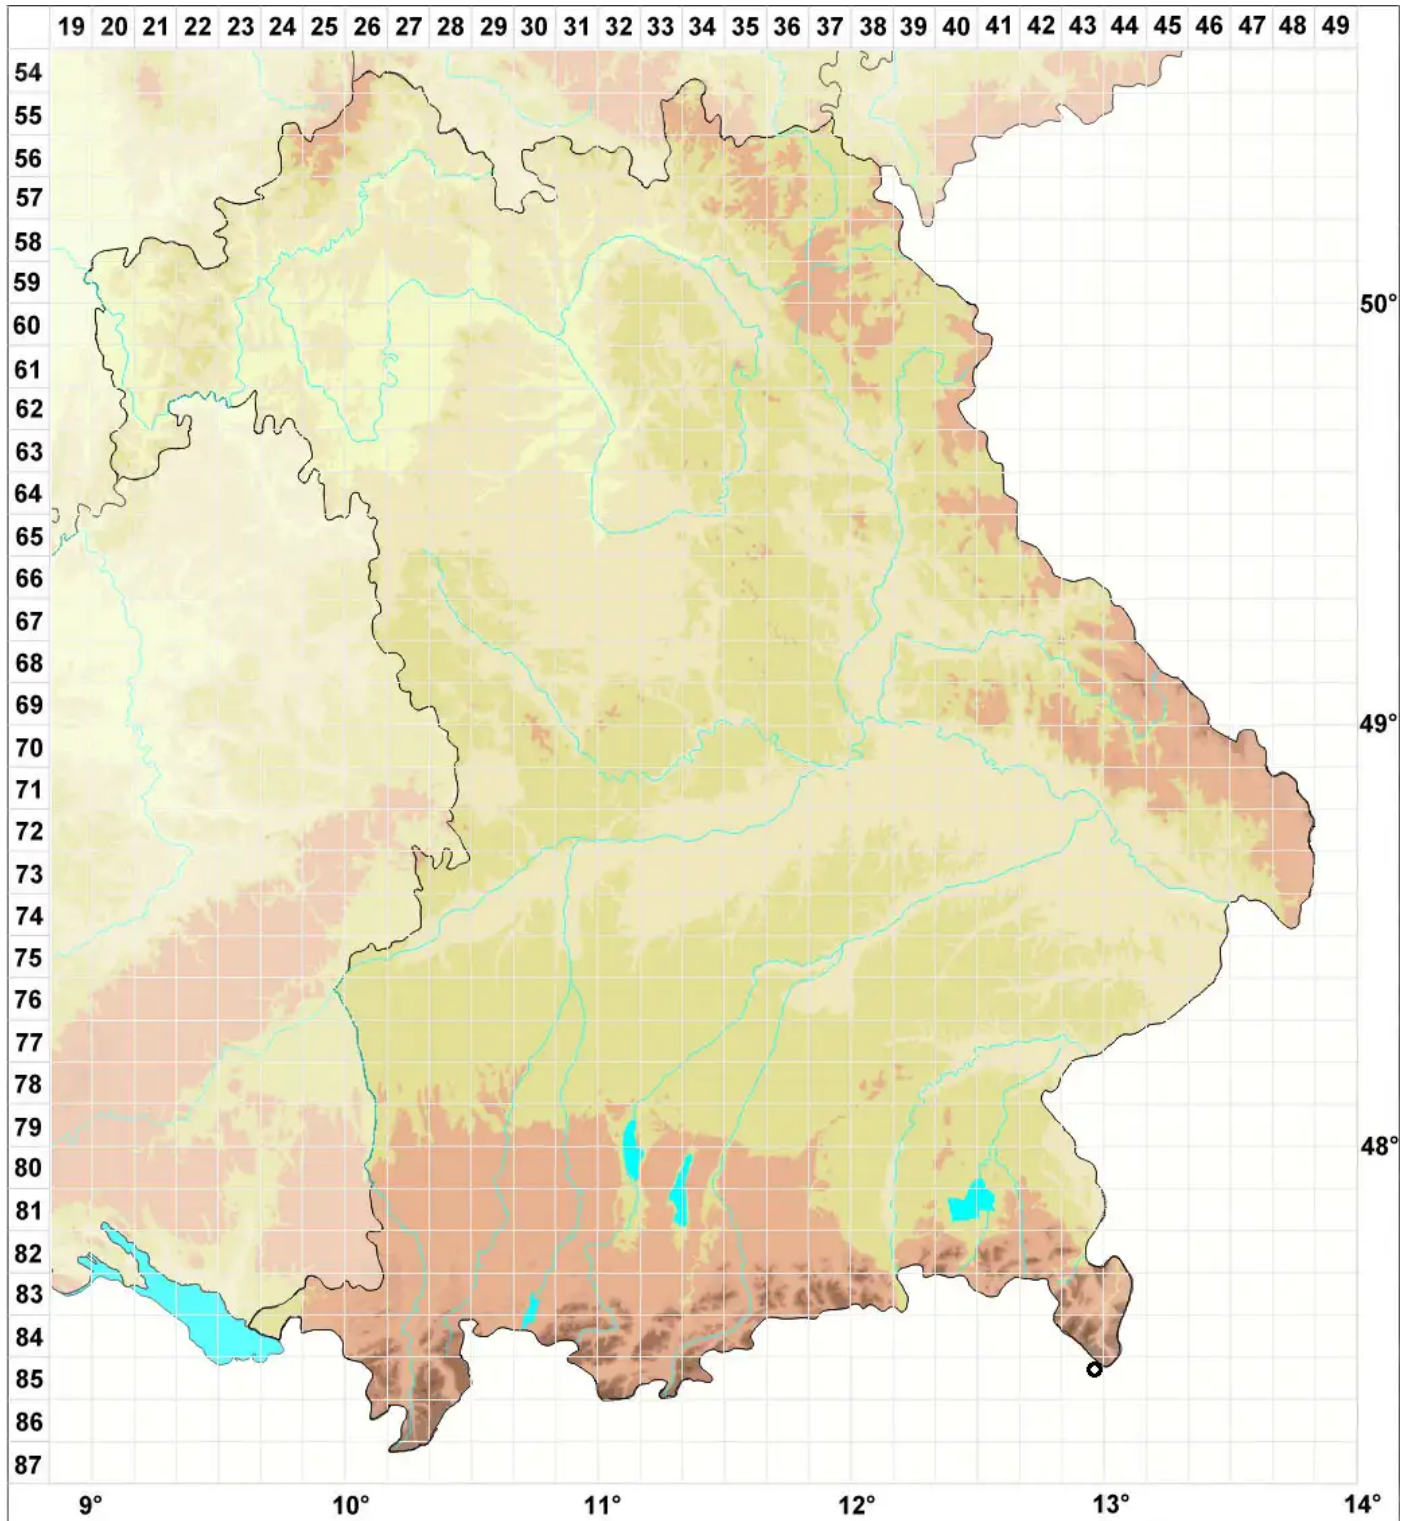

Arnellia fennica (Gottsche) Lindb.

Finnisches Gegenblattmoos, Finnisches Arnell-Moos

Legende:

Symbole:

Ausgefülltes Symbol:
Zeitraum von 1980 bis heute (Aktuelle Angabe)

Leeres Symbol:
Zeitraum vor 1980 (Altangabe)

Quadrat: Herbarbeleg