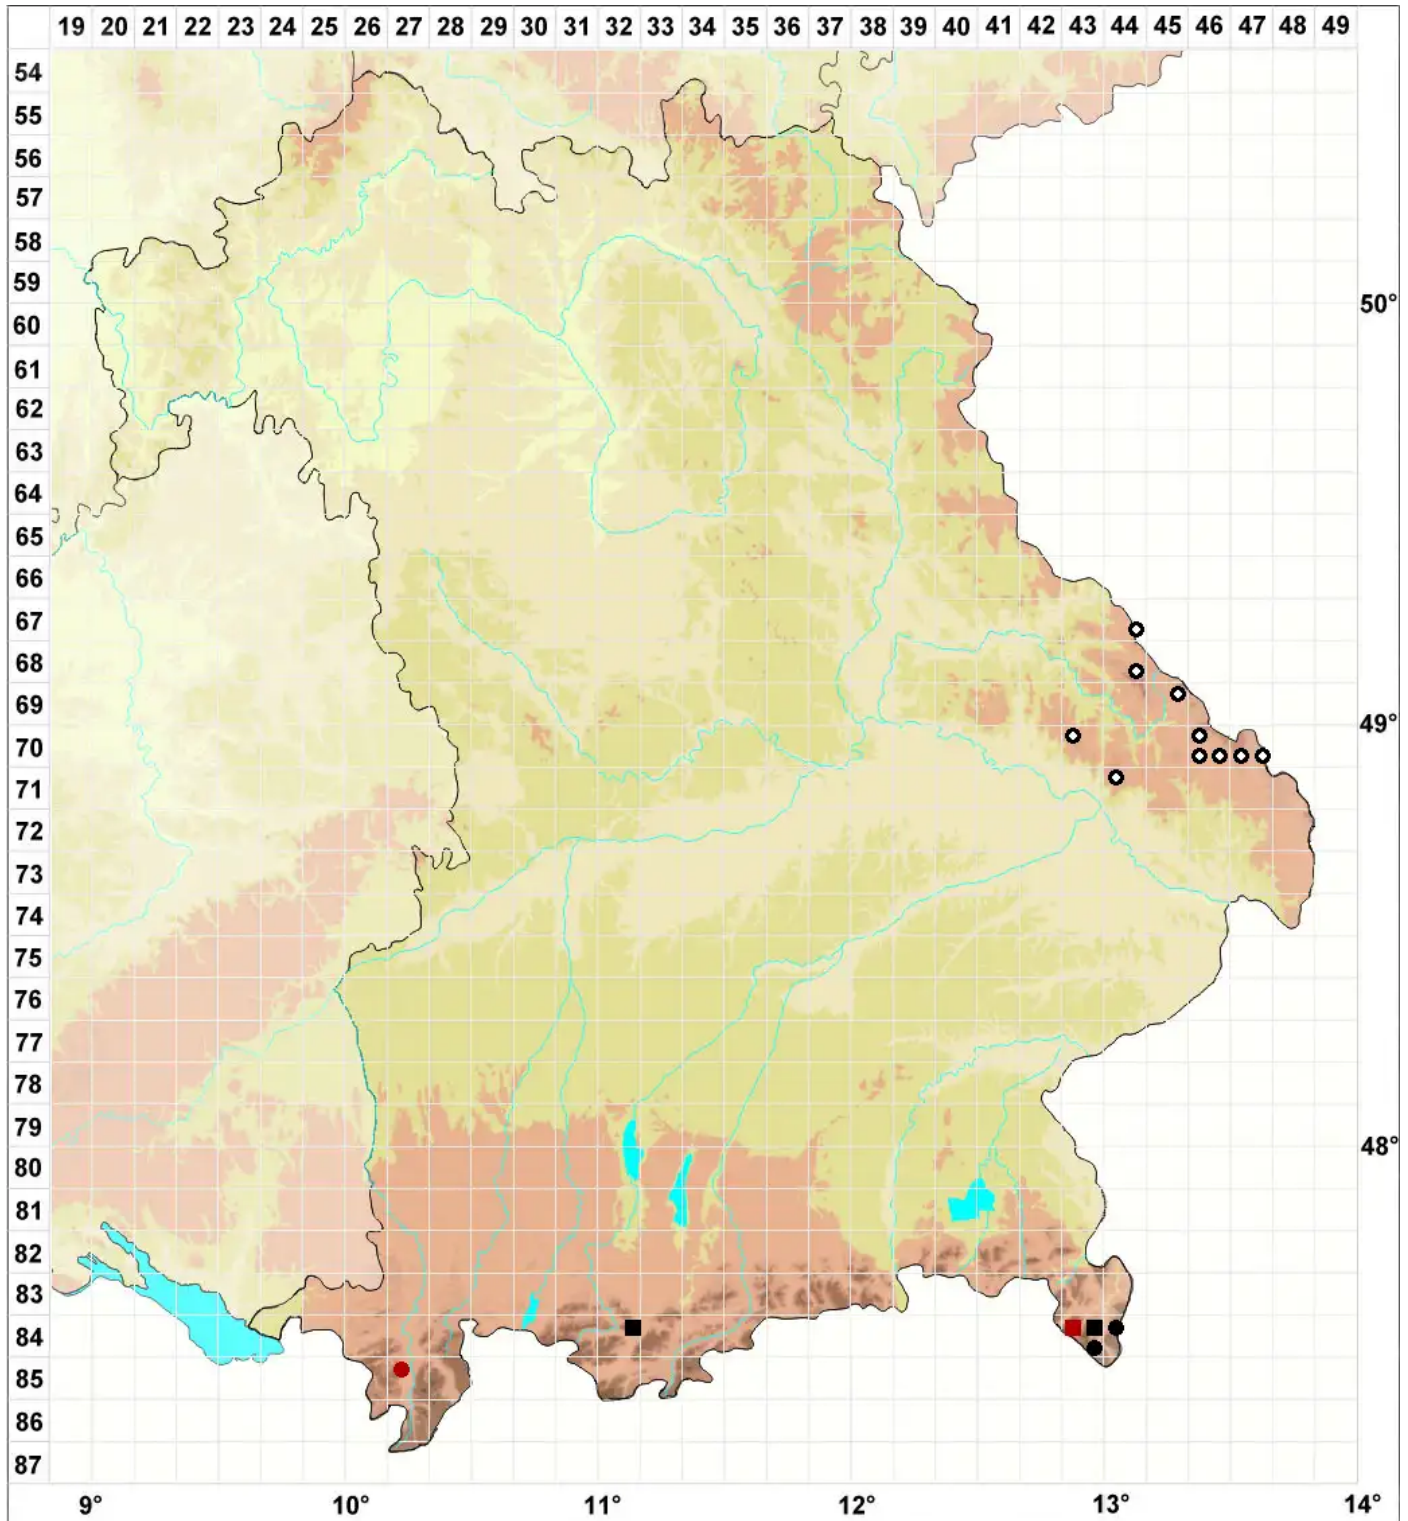

# Harpanthus flotovianus (Nees) Nees

## Flotows Sichelbermoos

Legende:

**Symbole:**

Ausgefülltes Symbol:  
Zeitraum von 1980 bis heute (Aktuelle Angabe)

Leeres Symbol:  
Zeitraum vor 1980 (Altangabe)

Quadrat: Herbarbeleg