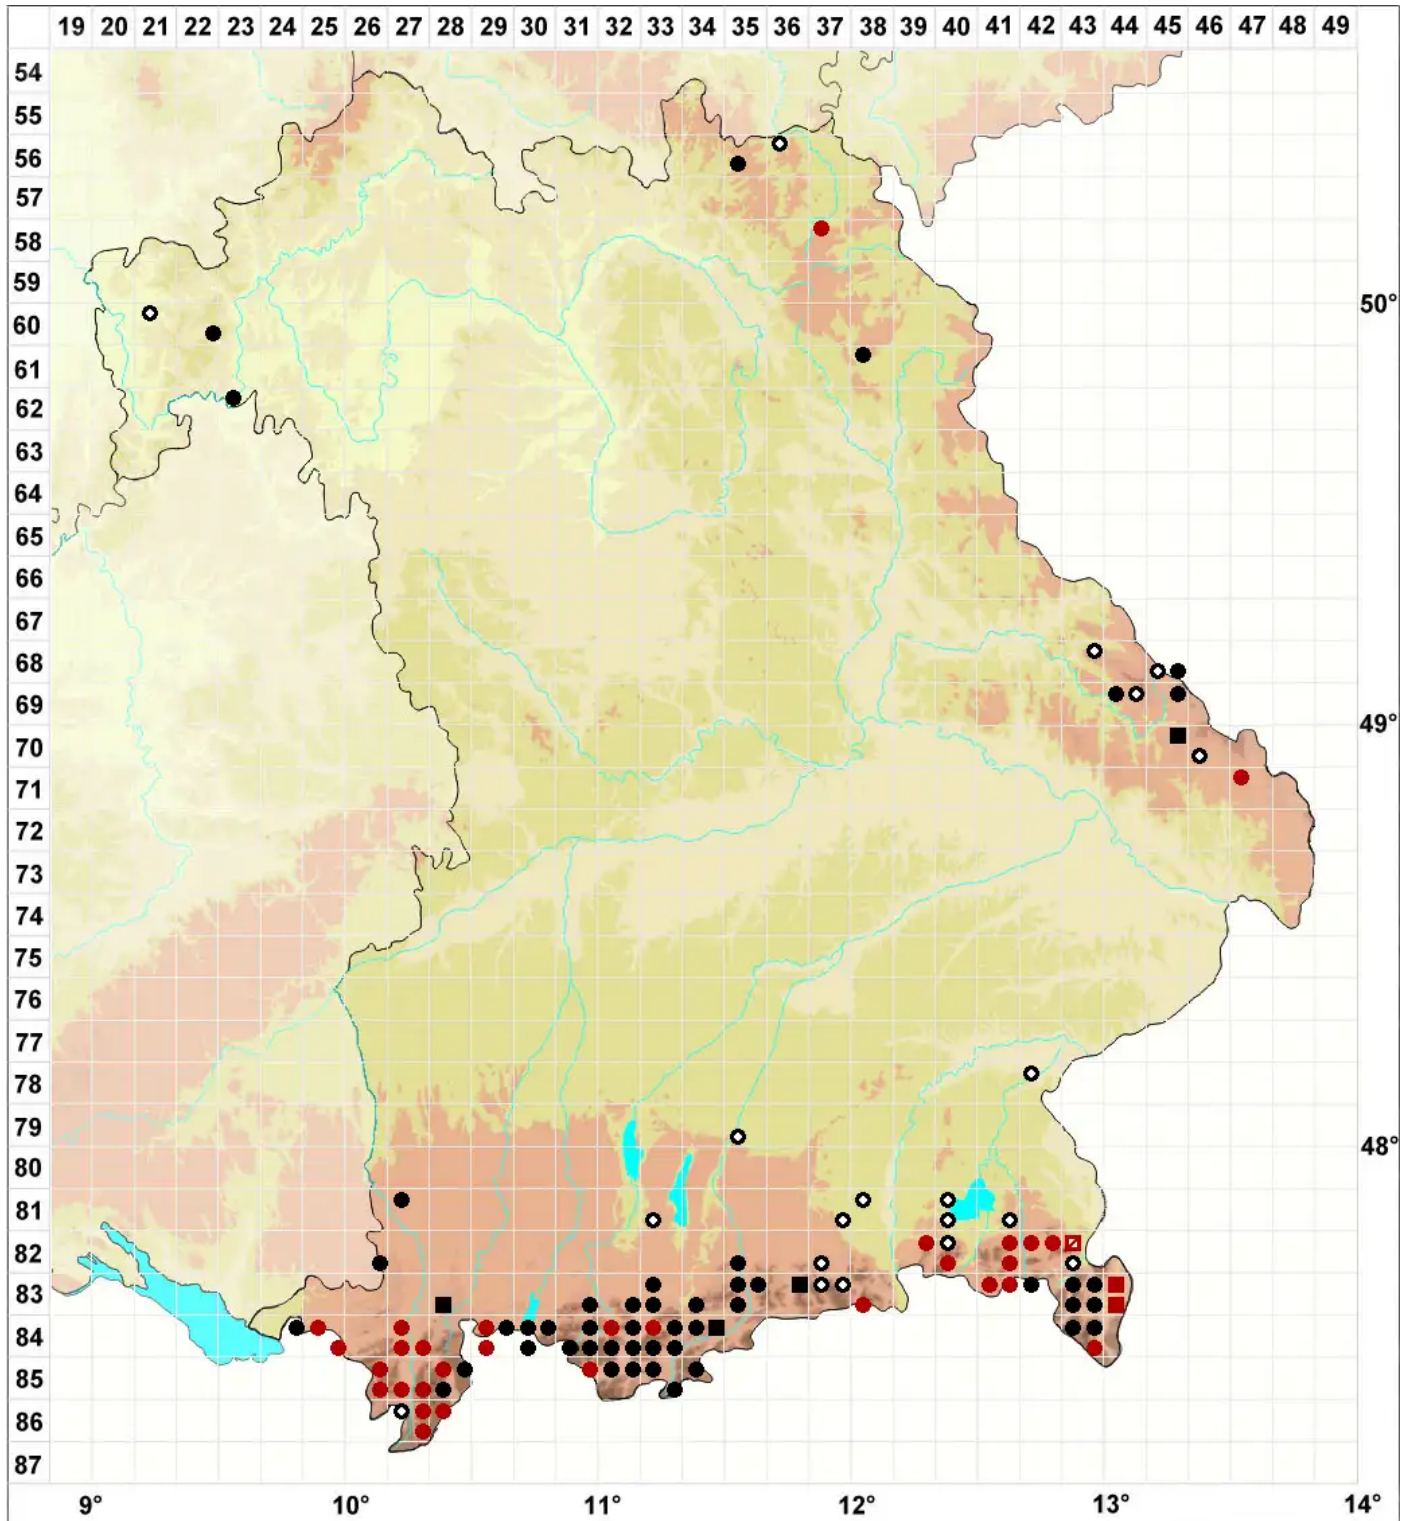

# Frullania fragilifolia (Taylor) Gottsche, Lindenb. & Nees

Bruchblättriges Wassersackmoos

Legende:

**Symbole:**

Ausgefülltes Symbol:  
Zeitraum von 1980 bis heute (Aktuelle Angabe)

Leeres Symbol:  
Zeitraum vor 1980 (Altangabe)

Quadrat: Herbarbeleg