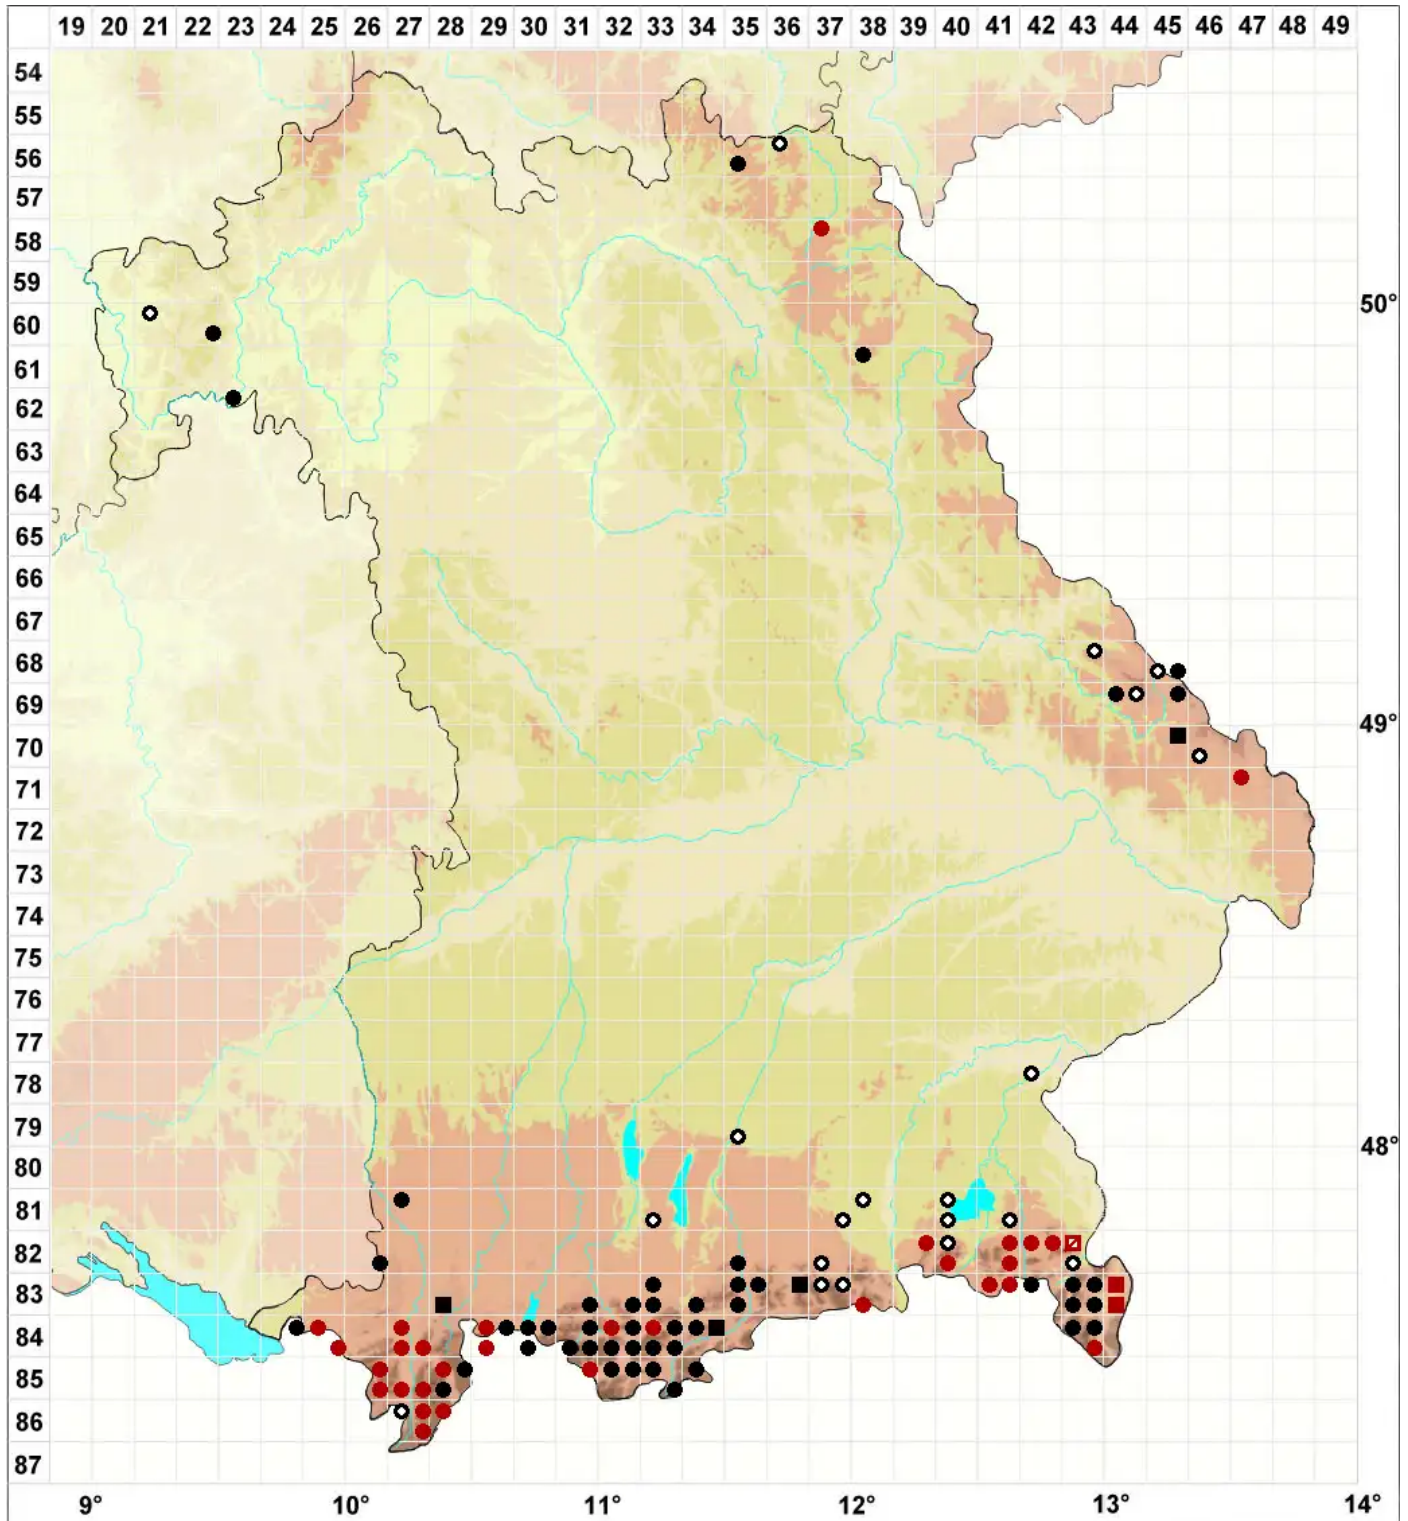

Frullania fragilifolia (Taylor) Gottsche, Lindenb. & Nees

Bruchblättriges Wassersackmoos

Legende:

Symbole:

Ausgefülltes Symbol:
Zeitraum von 1980 bis heute (Aktuelle Angabe)

Leeres Symbol:
Zeitraum vor 1980 (Altangabe)

Quadrat: Herbarbeleg