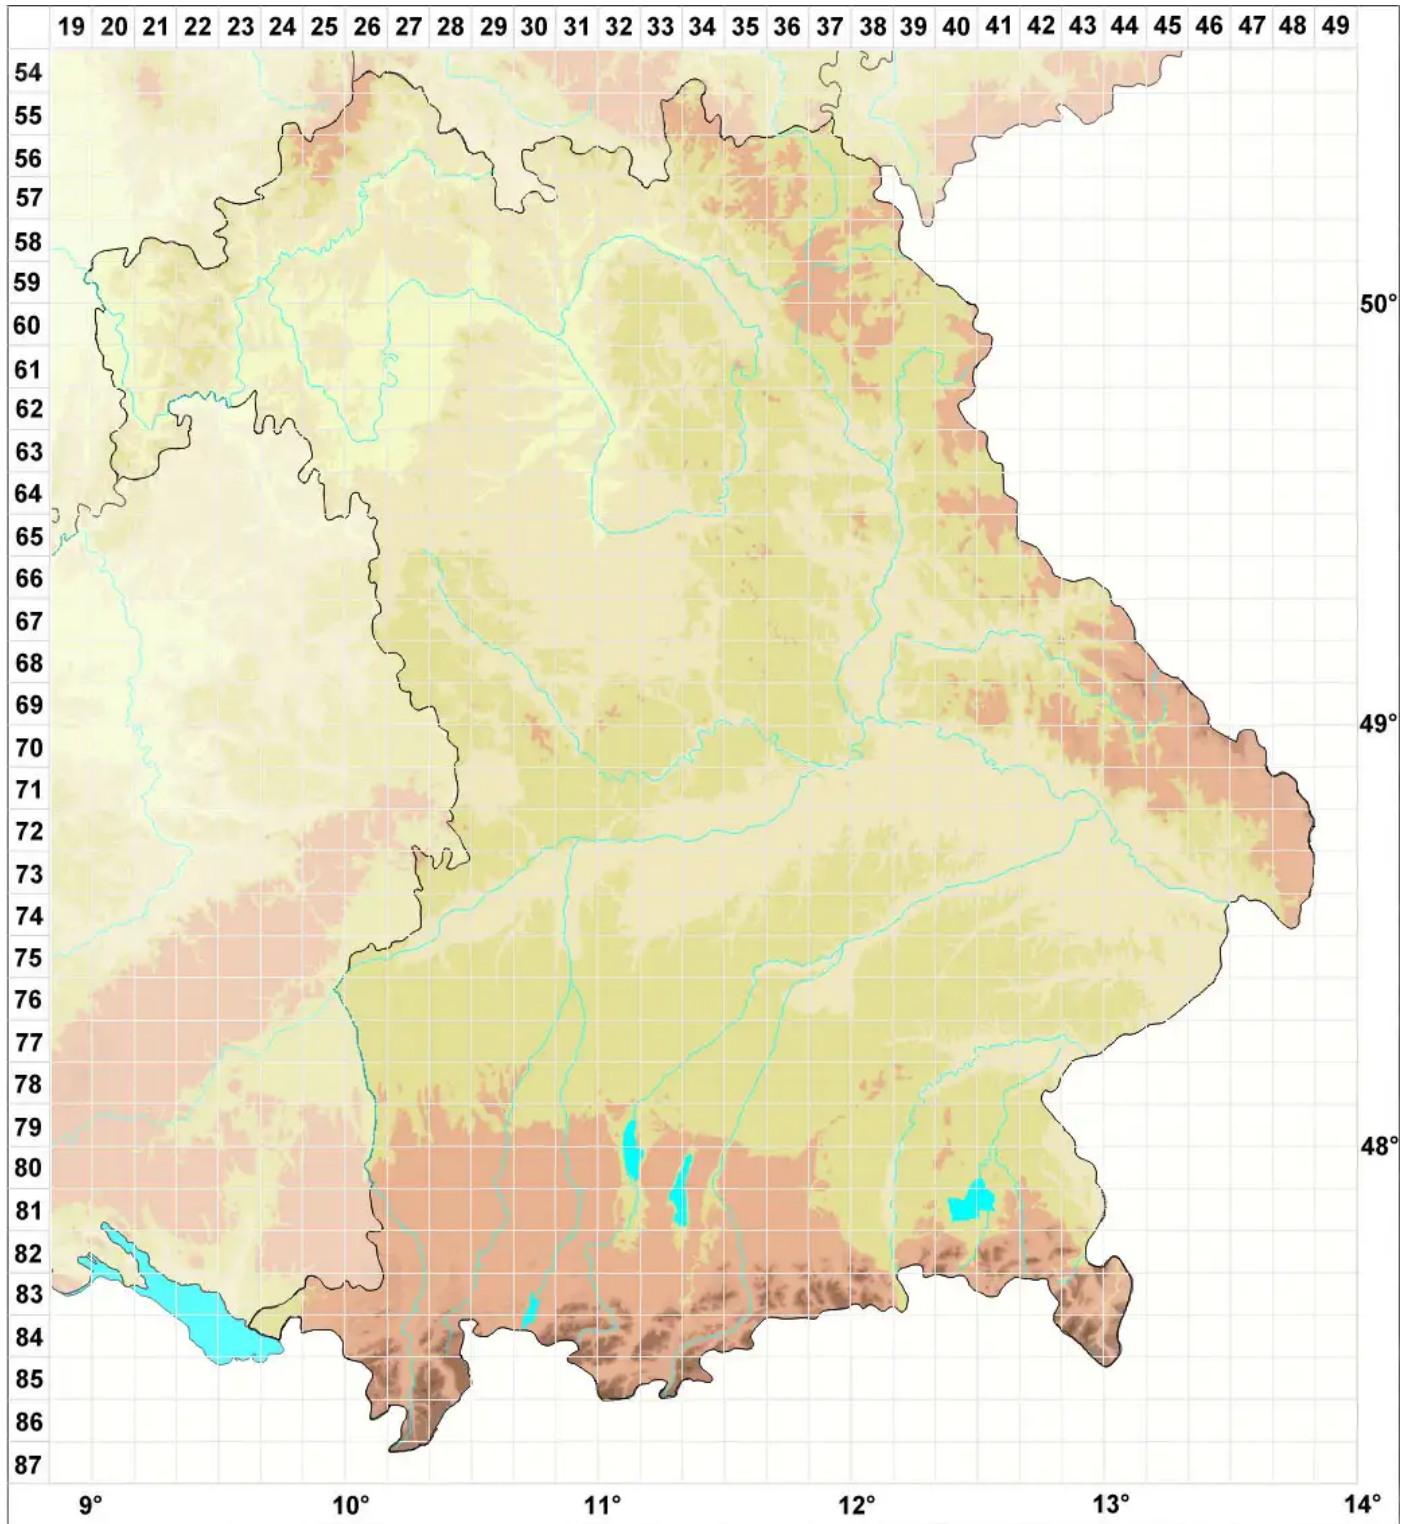

Lophocolea fragrans (Moris & De Not.) Gottsche, Lindenb. & N

Wohlriechendes Kammkelchmoos

Legende:

Symbole:

Ausgefülltes Symbol:
Zeitraum von 1980 bis heute (Aktuelle Angabe)

Leeres Symbol:
Zeitraum vor 1980 (Altangabe)

Quadrat: Herbarbeleg