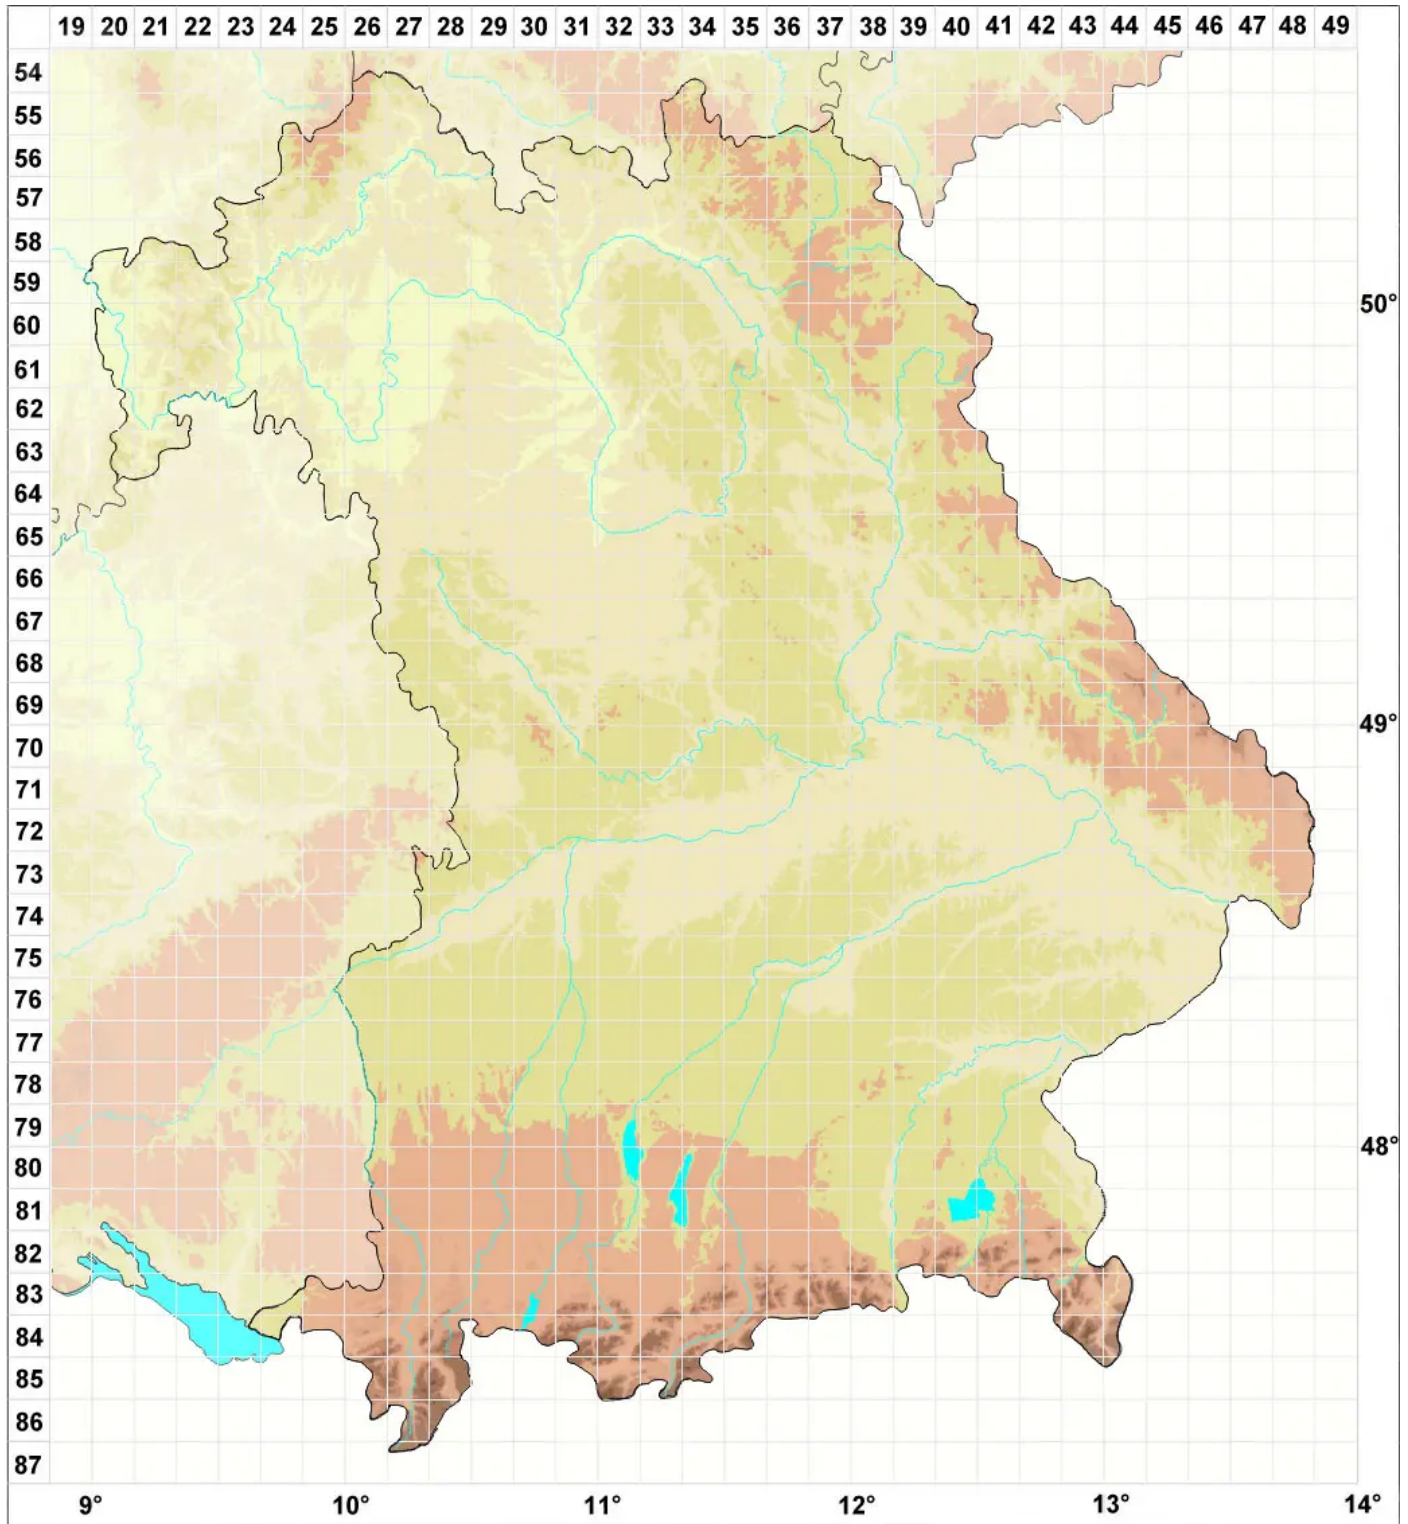

Lophocolea fragrans (Moris & De Not.) Gottsche, Lindenb. & M

Wohlriechendes Kammkelchmoos

Legende:

Symbole:

Ausgefülltes Symbol:
Zeitraum von 1980 bis heute (Aktuelle Angabe)

Leeres Symbol:
Zeitraum vor 1980 (Altangabe)

Quadrat: Herbarbeleg