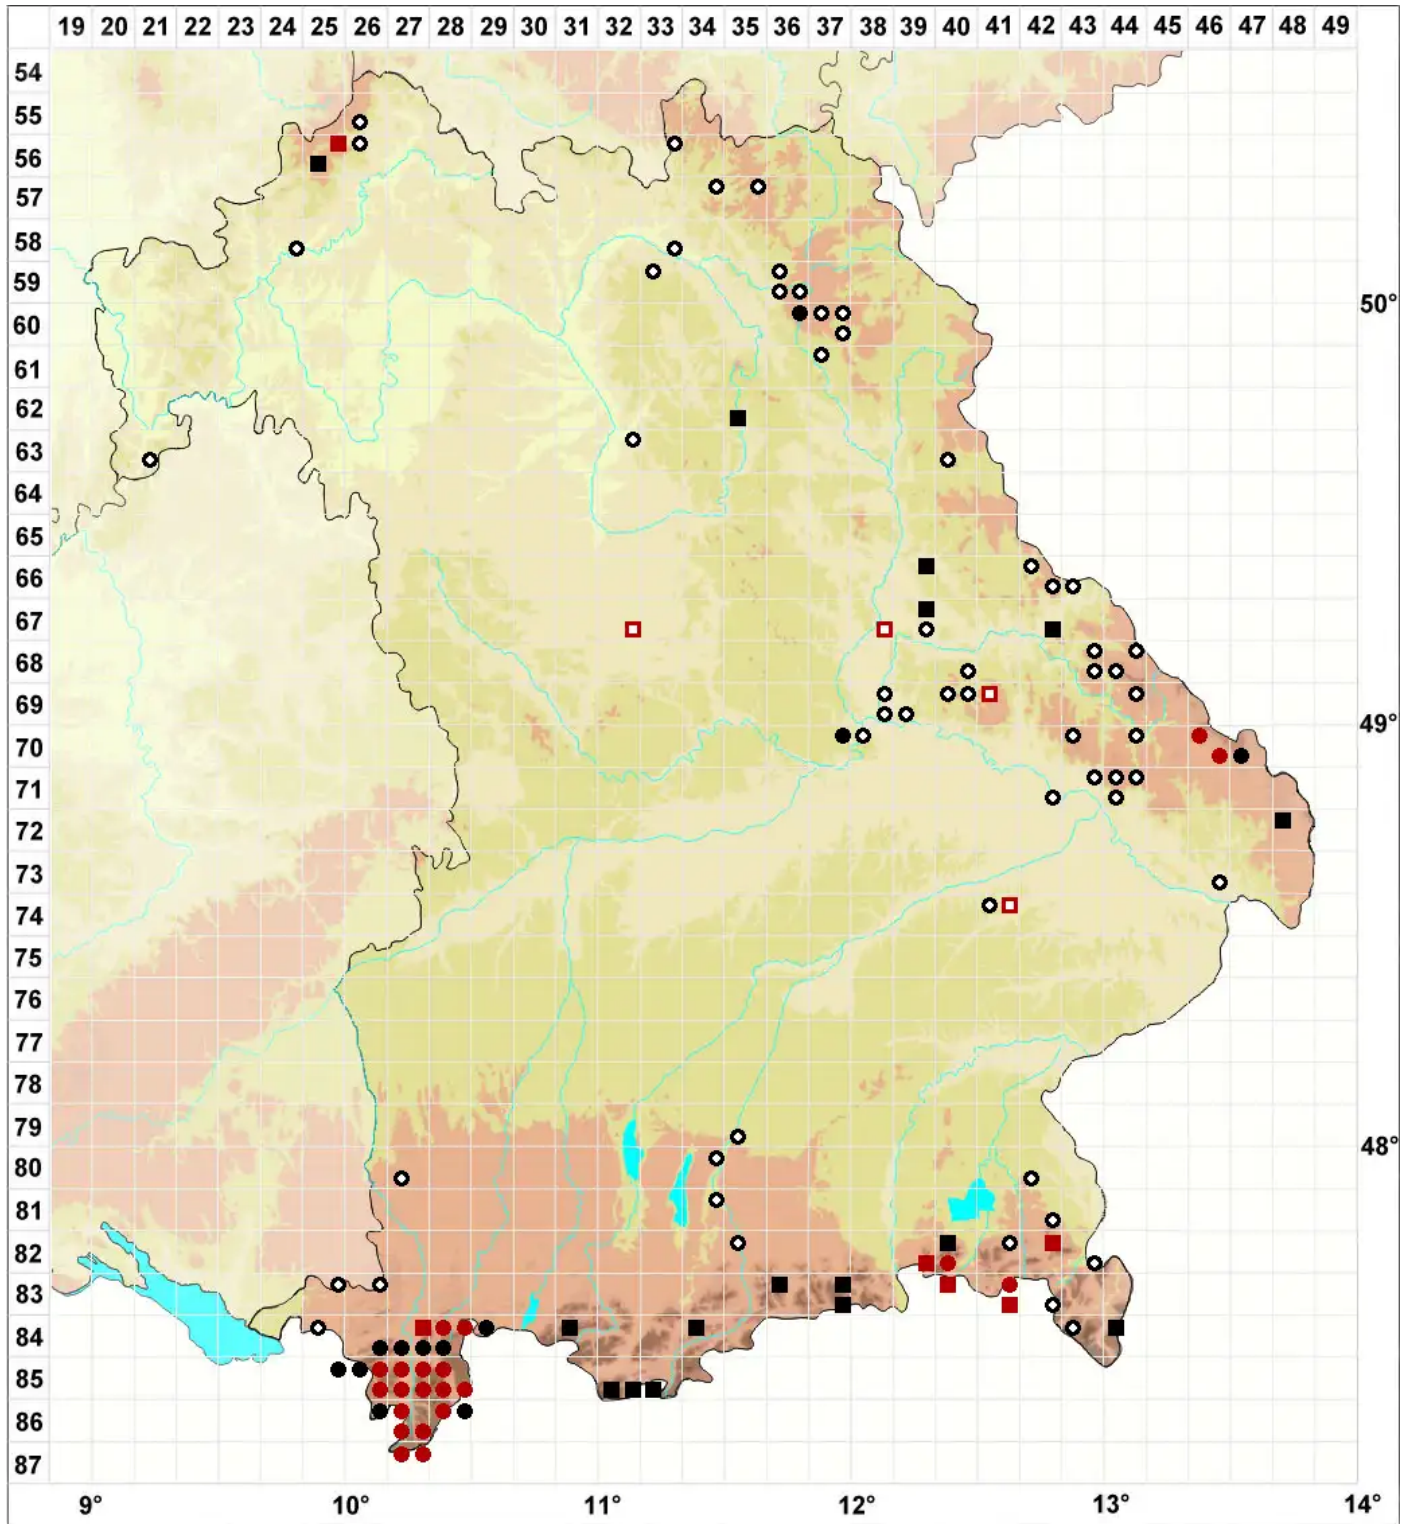

# Marsupella funckii (F.Weber & D.Mohr) Dumort.

## Funcks Geldbeutelmoos

Legende:

- Symbole:**  
Ausgefülltes Symbol:  
Zeitraum von 1980 bis heute (Aktuelle Angabe)  
Leeres Symbol:  
Zeitraum vor 1980 (Altangabe)  
Quadrat: Herbarbeleg