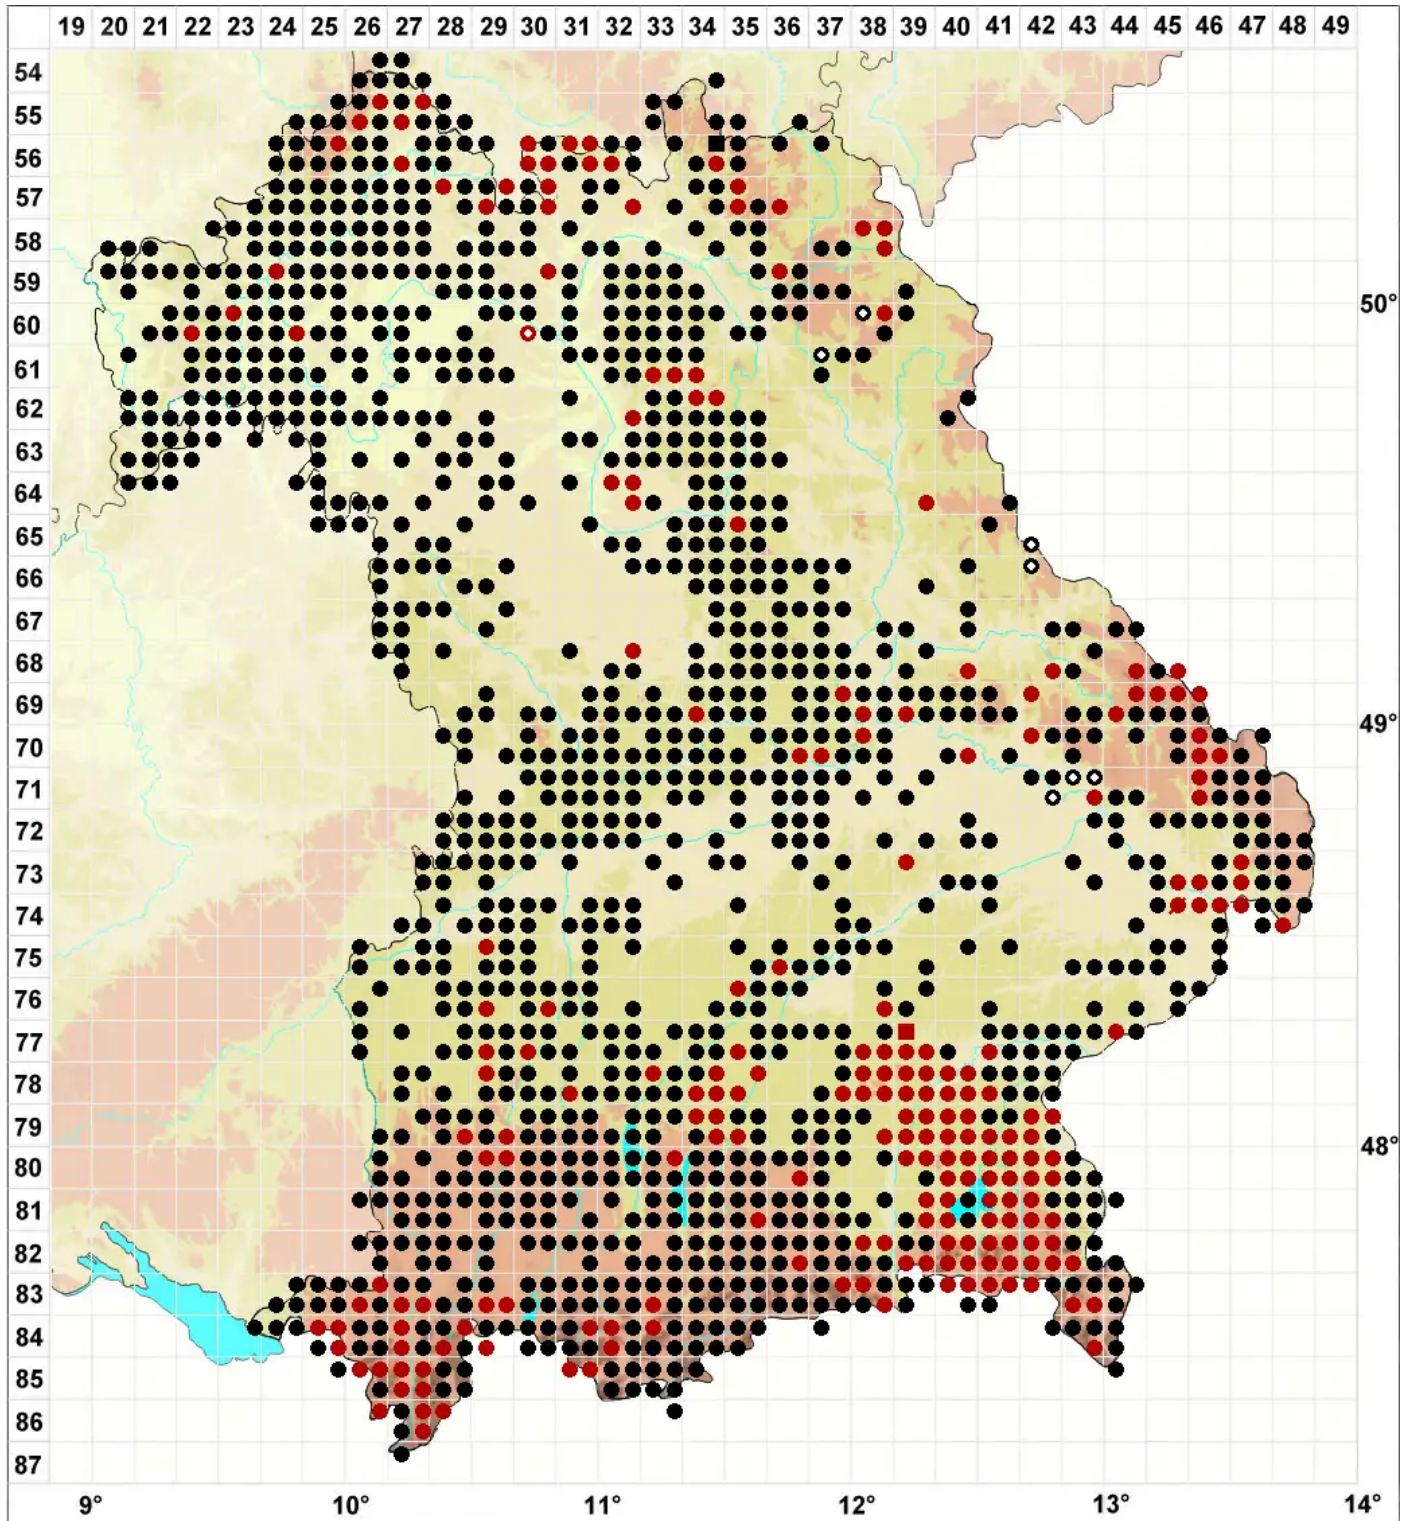

Metzgeria furcata (L.) Corda

Gabeliges Igelhaubenmoos

Legende:

- Symbole:**
- Ausgefülltes Symbol:
Zeitraum von 1980 bis heute (Aktuelle Angabe)
 - Leeres Symbol:
Zeitraum vor 1980 (Altangabe)
 - Quadrat: Herbarbeleg