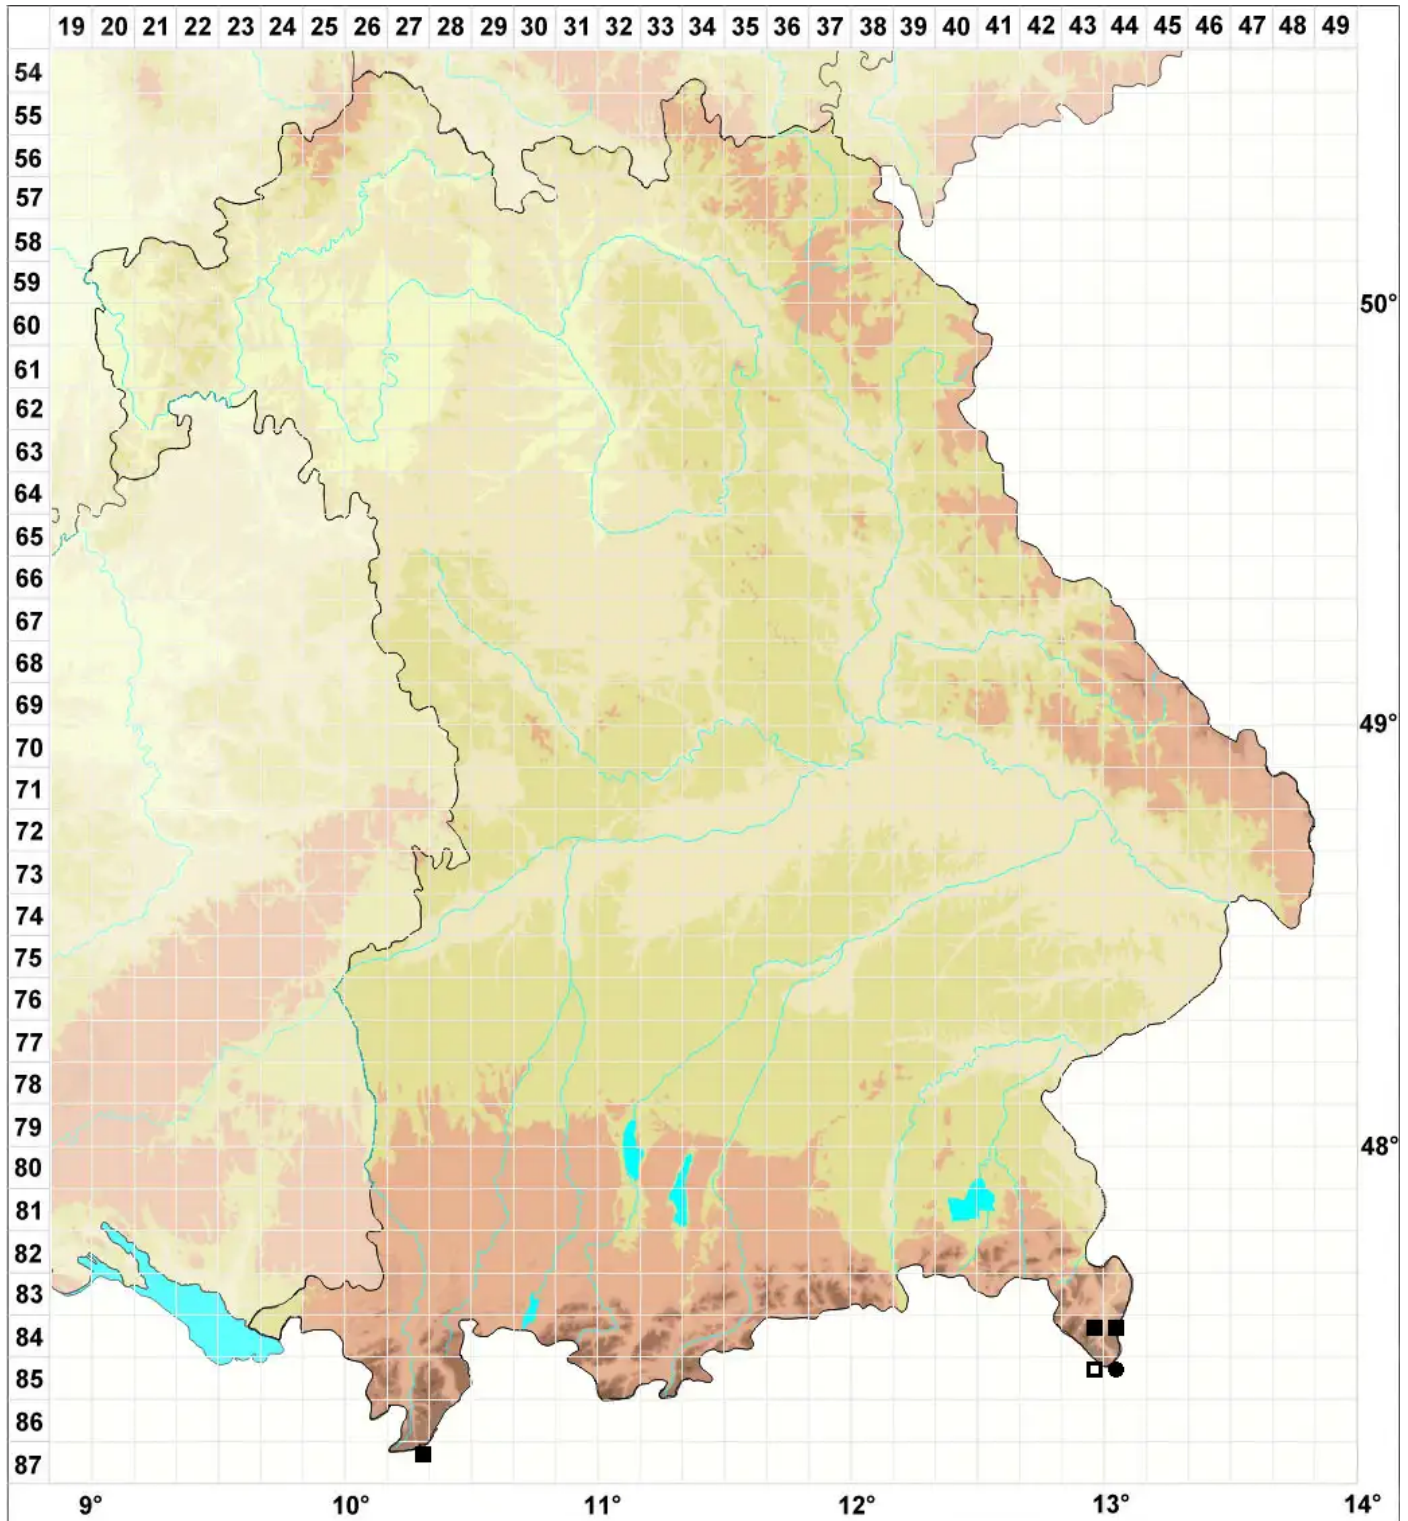

# Mesoptychia gillmanii (Austin) L.Söderstr. & Vánna

## Gillmanns Glattkelchmoos

Legende:

**Symbole:**

Ausgefülltes Symbol:  
Zeitraum von 1980 bis heute (Aktuelle Angabe)

Leeres Symbol:  
Zeitraum vor 1980 (Altangabe)

Quadrat: Herbarbeleg