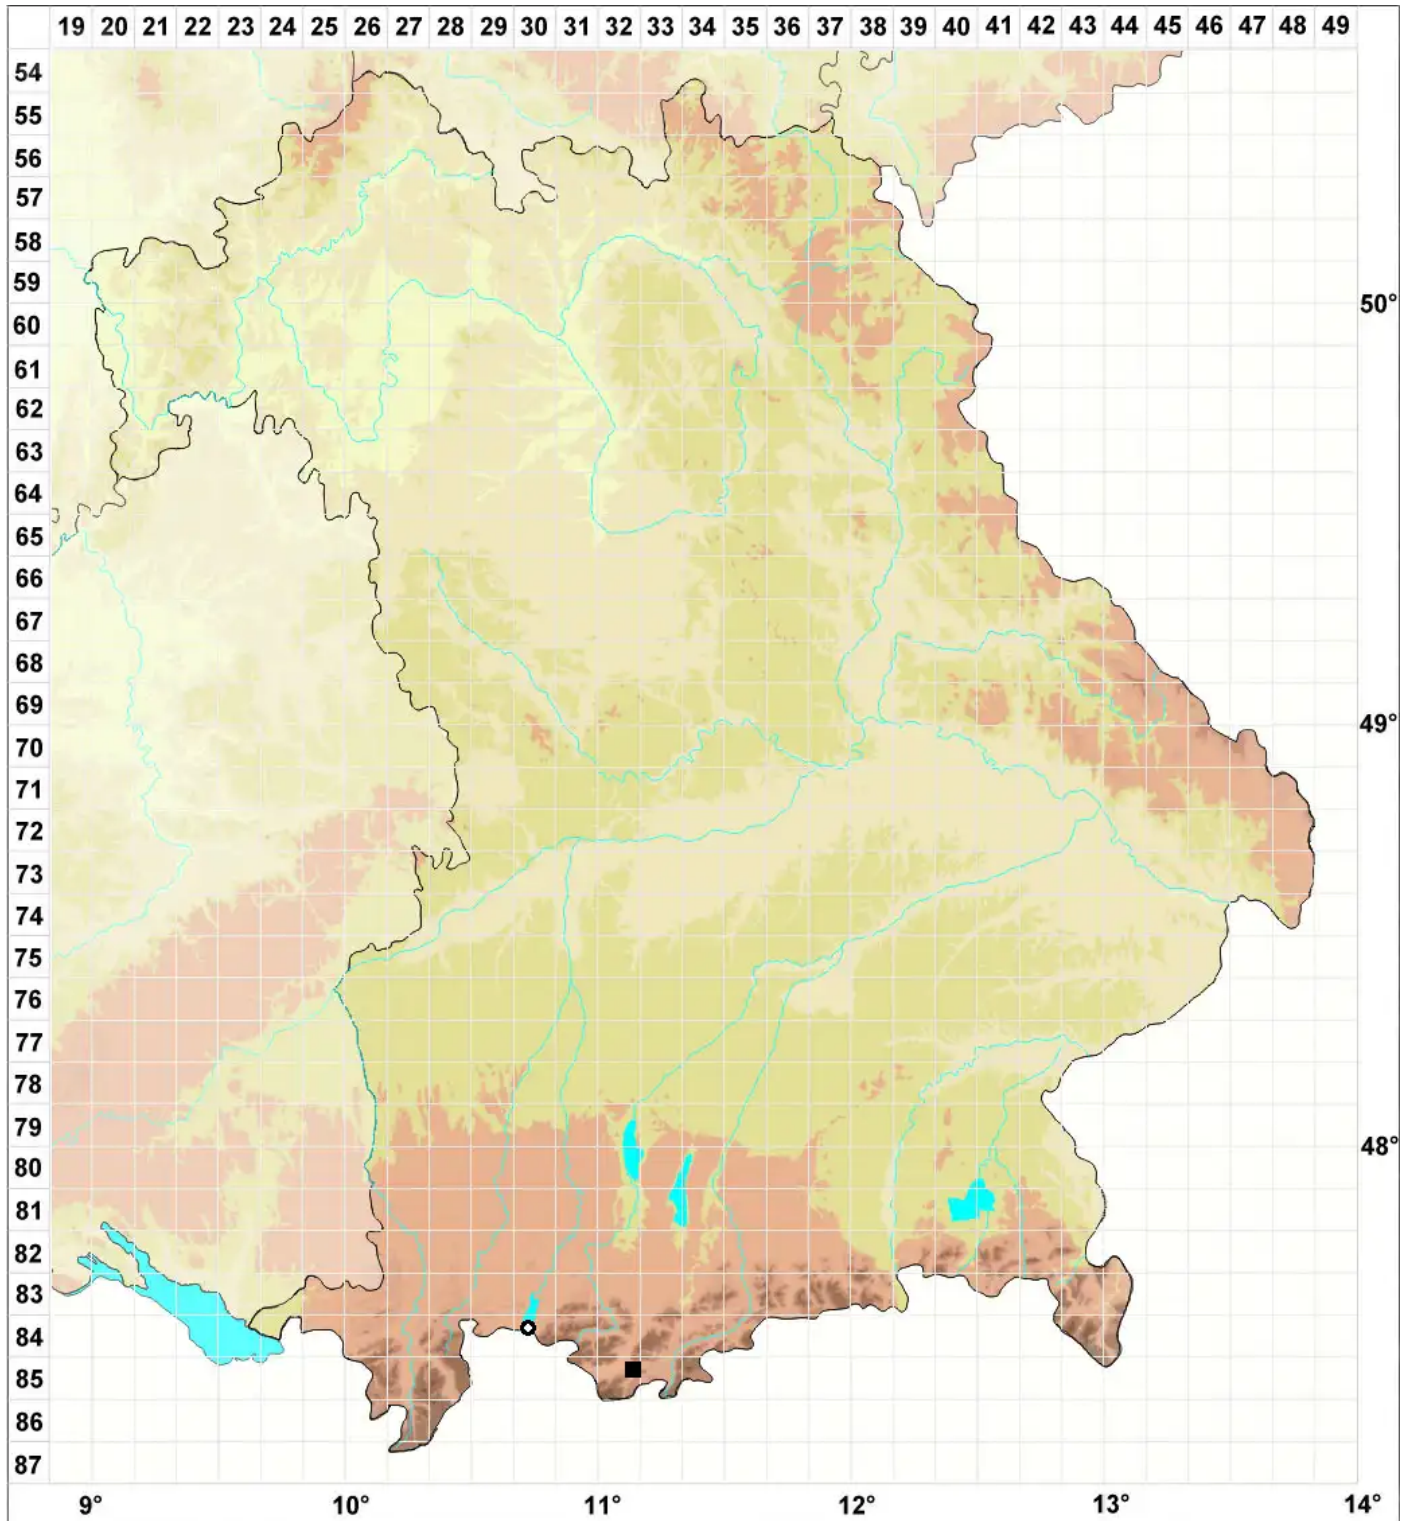

Scapania glaucocephala (Taylor) Austin

Blauköpfiges Spatenmoos

Legende:

Symbole:

Ausgefülltes Symbol:
Zeitraum von 1980 bis heute (Aktuelle Angabe)

Leeres Symbol:
Zeitraum vor 1980 (Altangabe)

Quadrat: Herbarbeleg