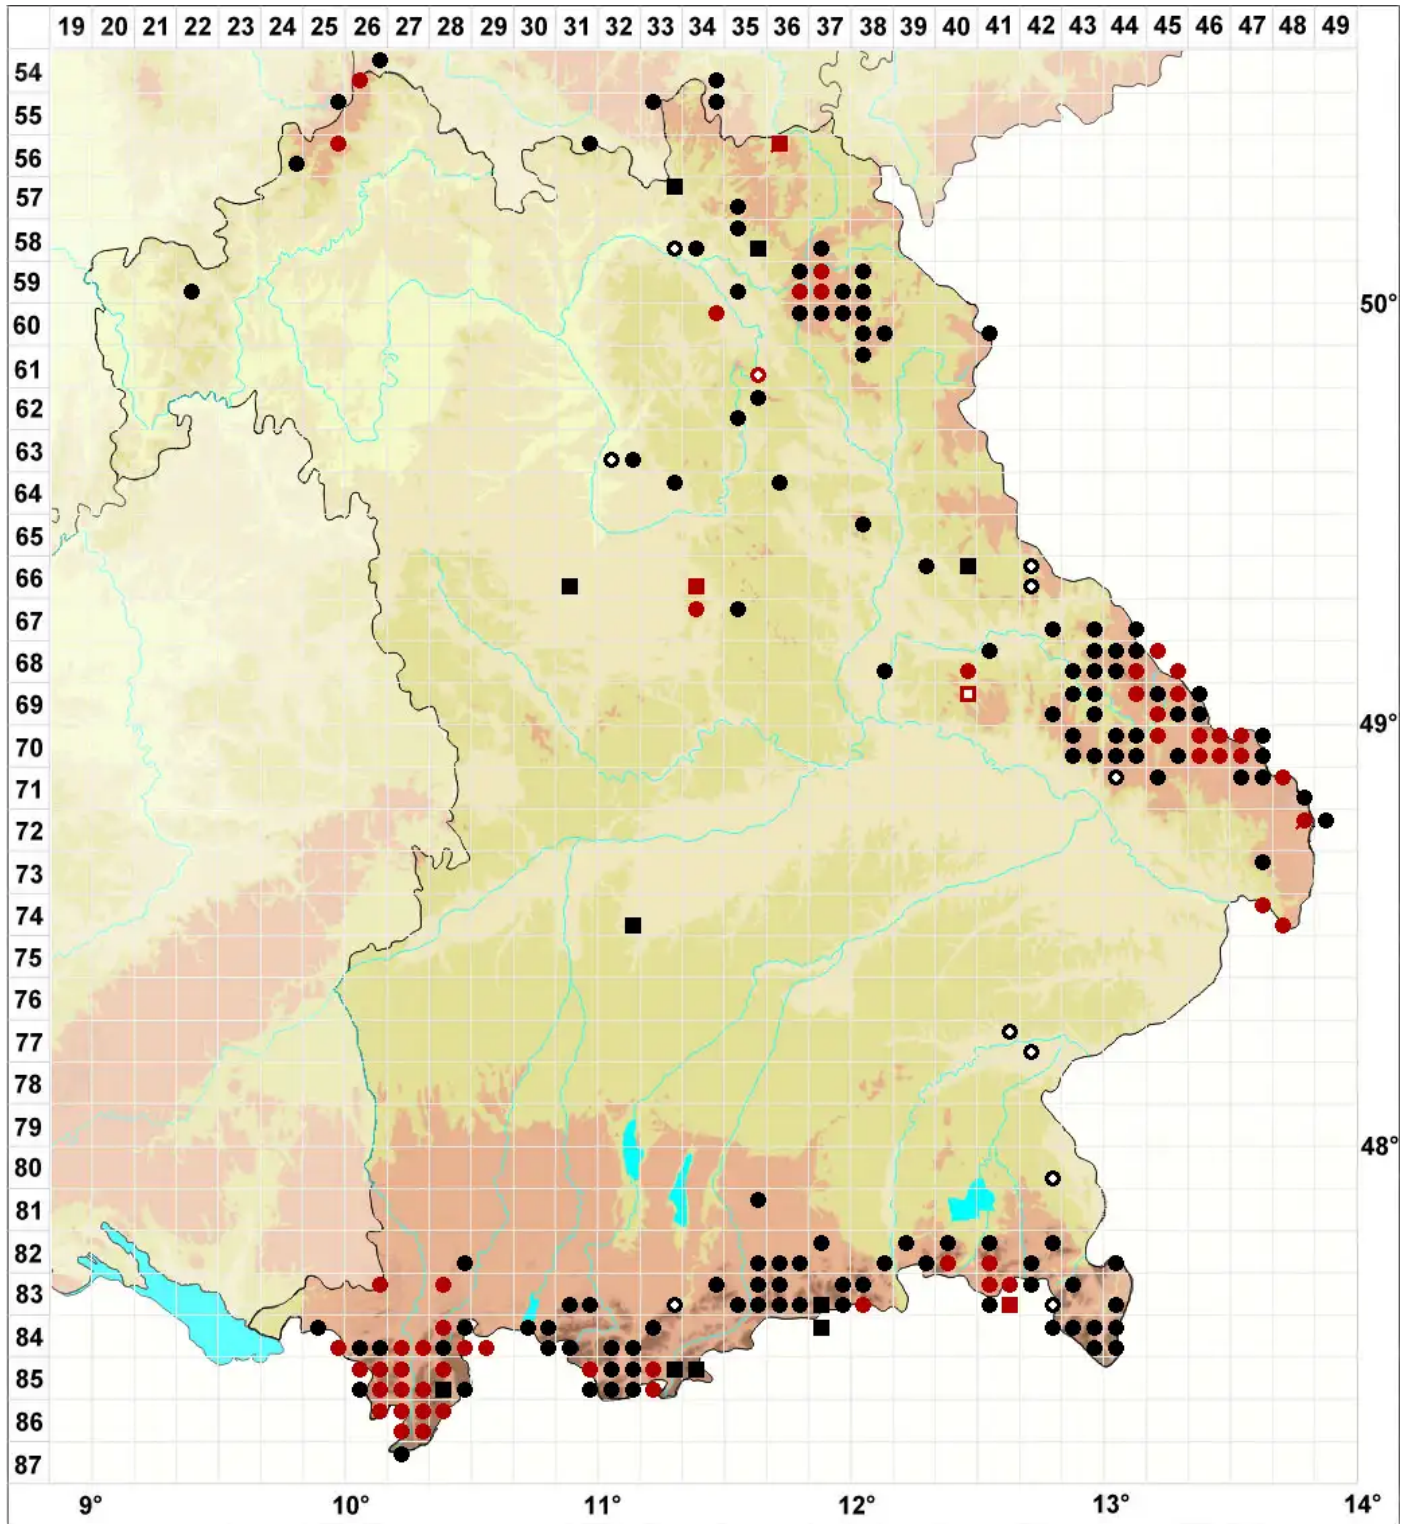

Neorthocaulis attenuatus (Mart.) L.Söderstr., De Roo & Heide

Flagellen-Neubartspitzmoos

Legende:

- Symbole:**
- Ausgefülltes Symbol:
Zeitraum von 1980 bis heute (Aktuelle Angabe)
 - Leeres Symbol:
Zeitraum vor 1980 (Altangabe)
 - Quadrat: Herbarbeleg