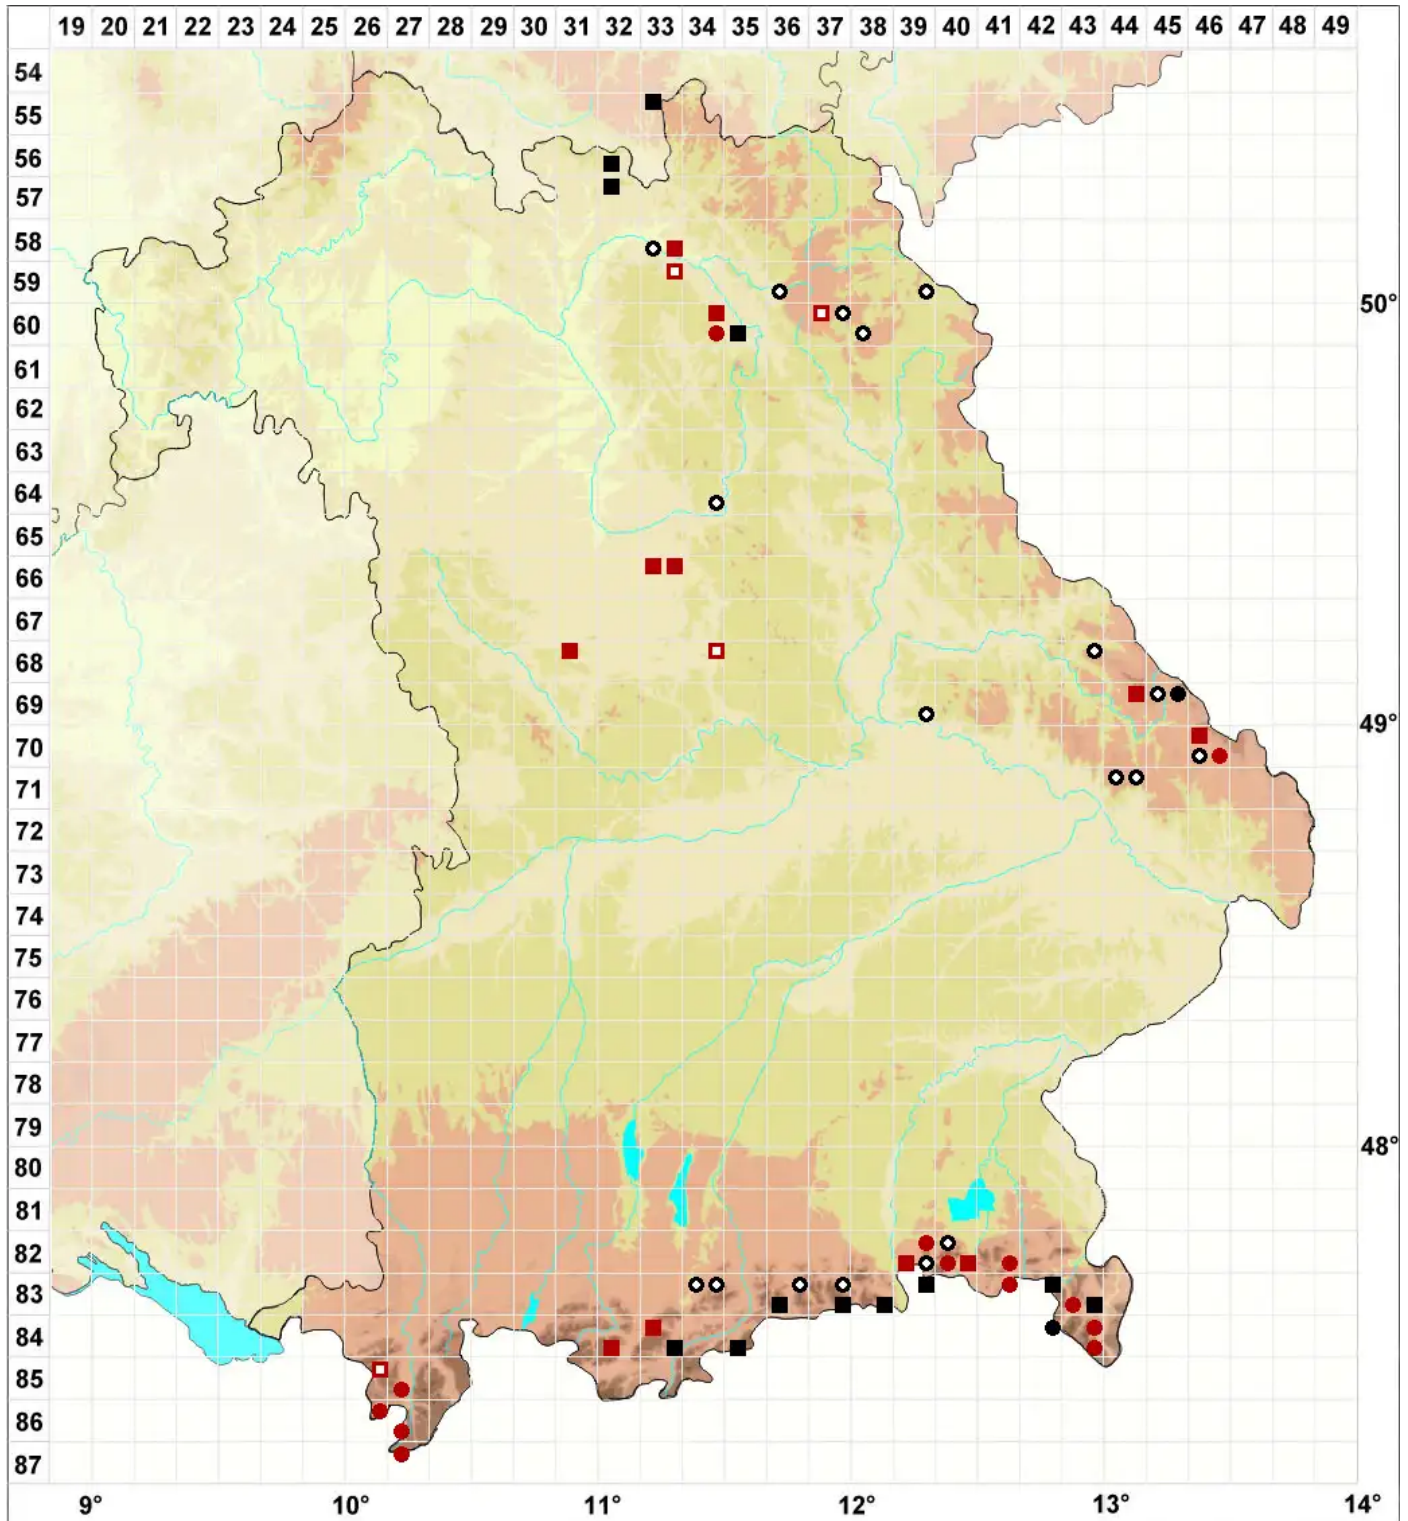

Geocalyx graveolens (Schrad.) Nees

Duftendes Erdkelchmoos

Legende:

Symbole:
Ausgefülltes Symbol:
Zeitraum von 1980 bis heute (Aktuelle Angabe)
Leeres Symbol:
Zeitraum vor 1980 (Altangabe)
Quadrat: Herbarbeleg