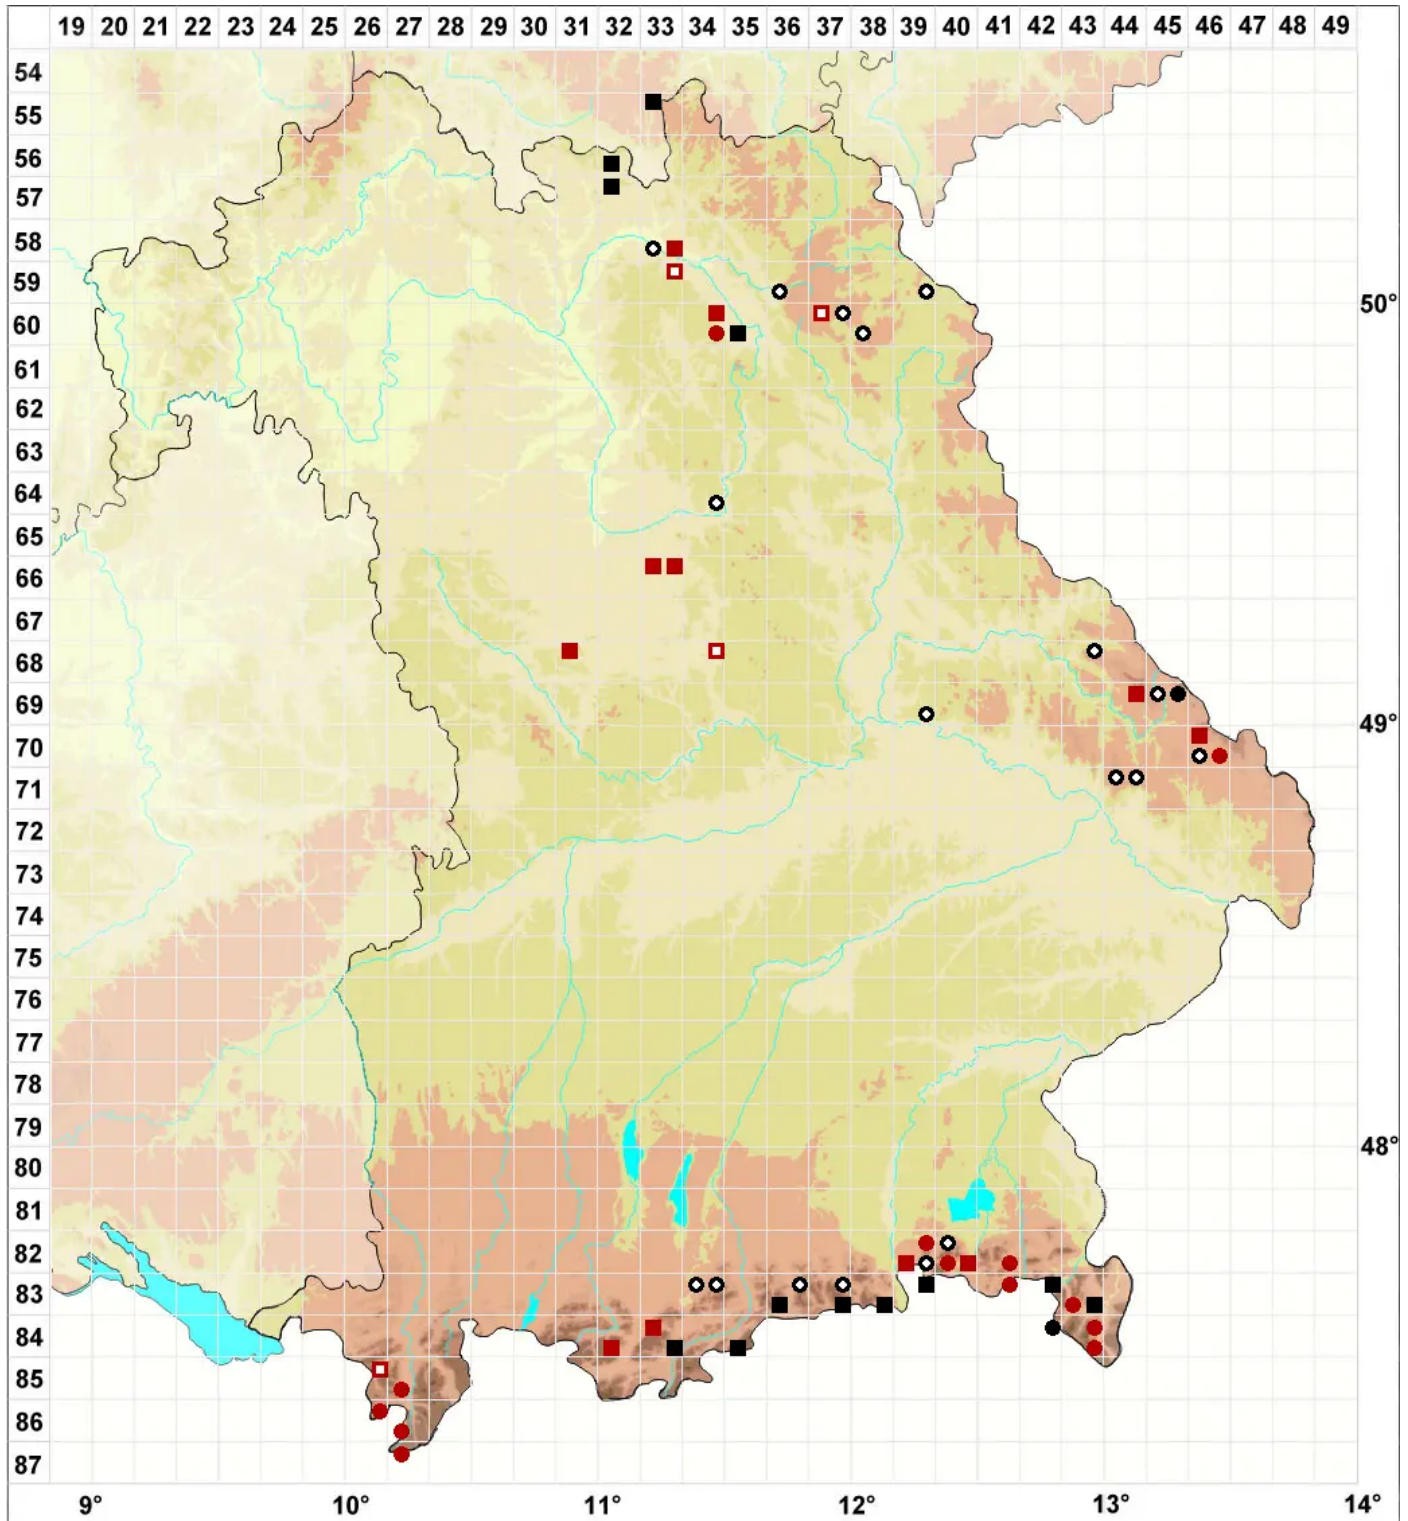

Geocalyx graveolens (Schrad.) Nees

Duftendes Erdkelchmoos

Legende:

Symbole:
Ausgefülltes Symbol:
Zeitraum von 1980 bis heute (Aktuelle Angabe)
Leeres Symbol:
Zeitraum vor 1980 (Altangabe)
Quadrat: Herbarbeleg