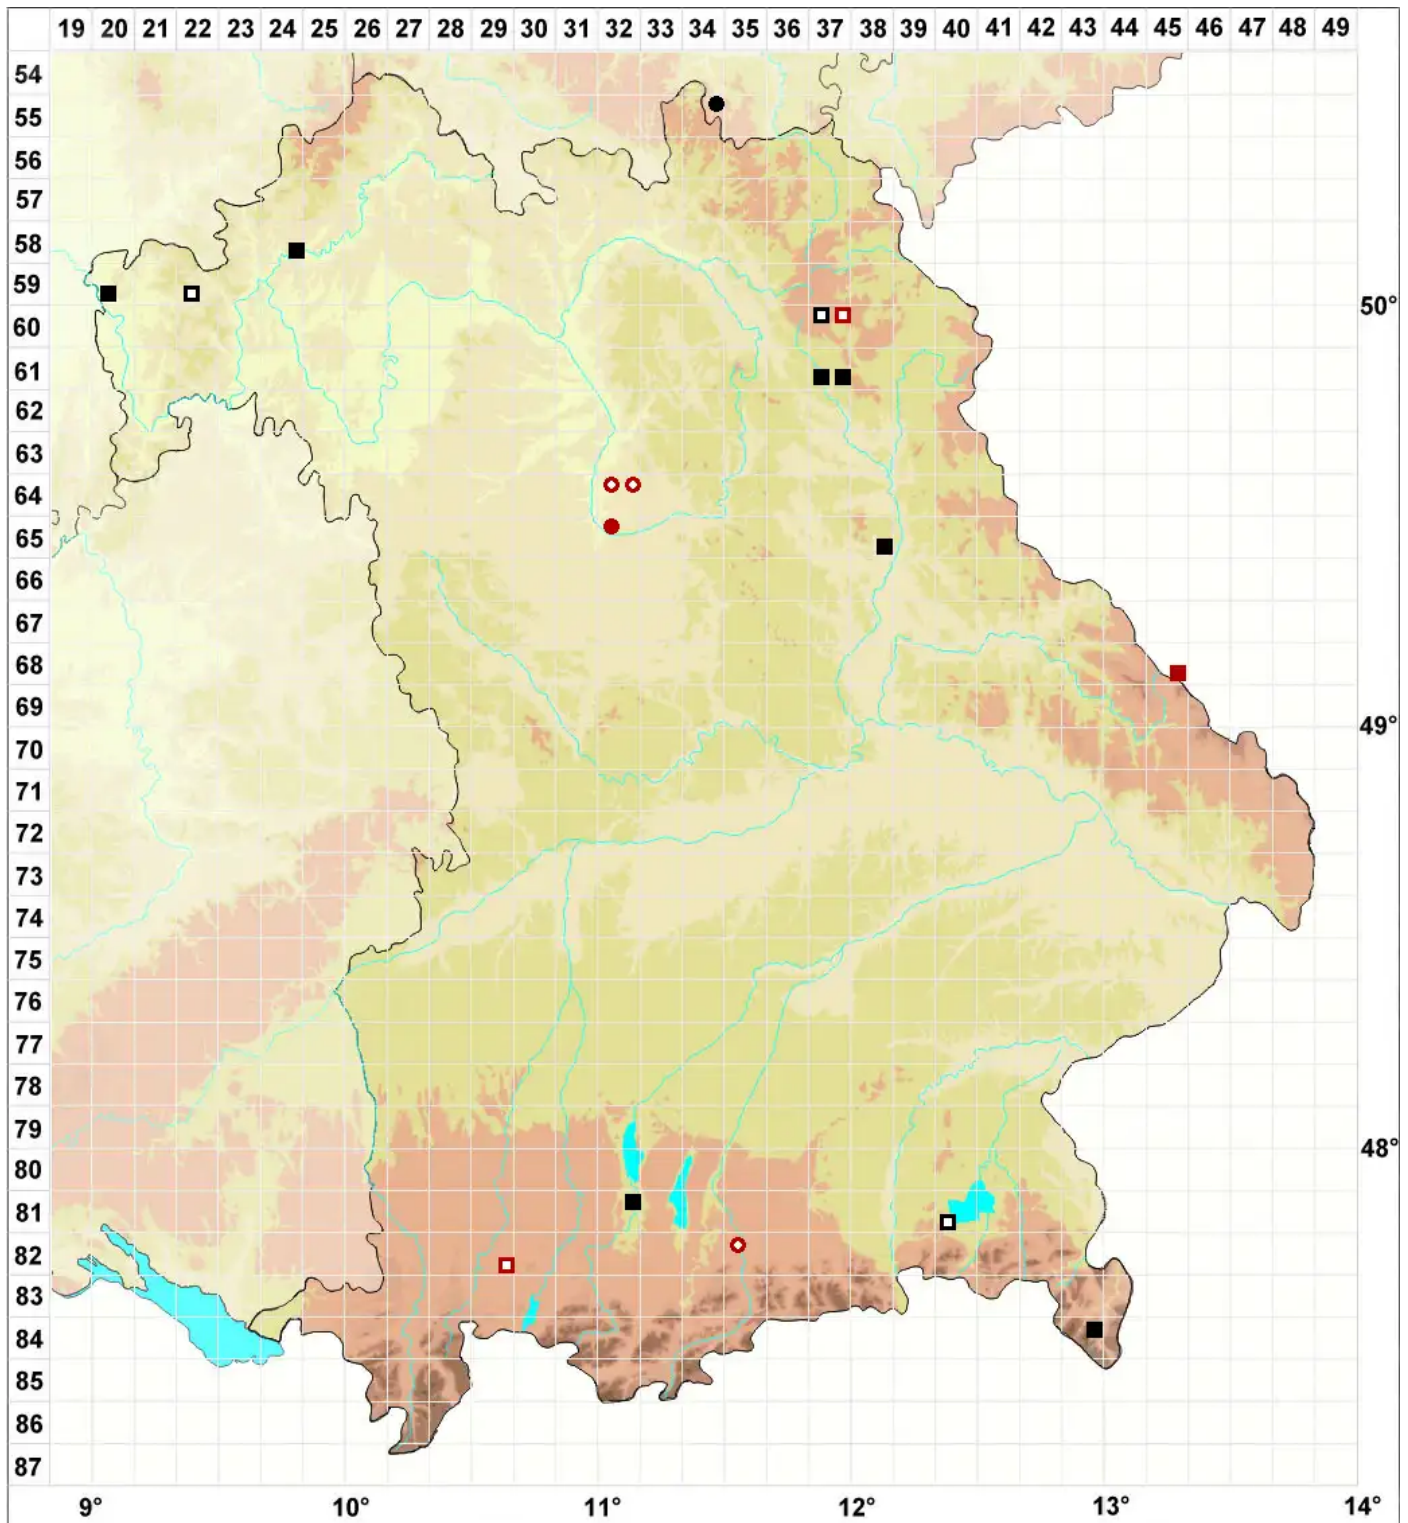

Cephaloziella hampeana (Nees) Schiffn. ex Loeske

Hampes Kleinkopfsprossmoos

Legende:

Symbole:

Ausgefülltes Symbol:
Zeitraum von 1980 bis heute (Aktuelle Angabe)

Leeres Symbol:
Zeitraum vor 1980 (Altangabe)

Quadrat: Herbarbeleg