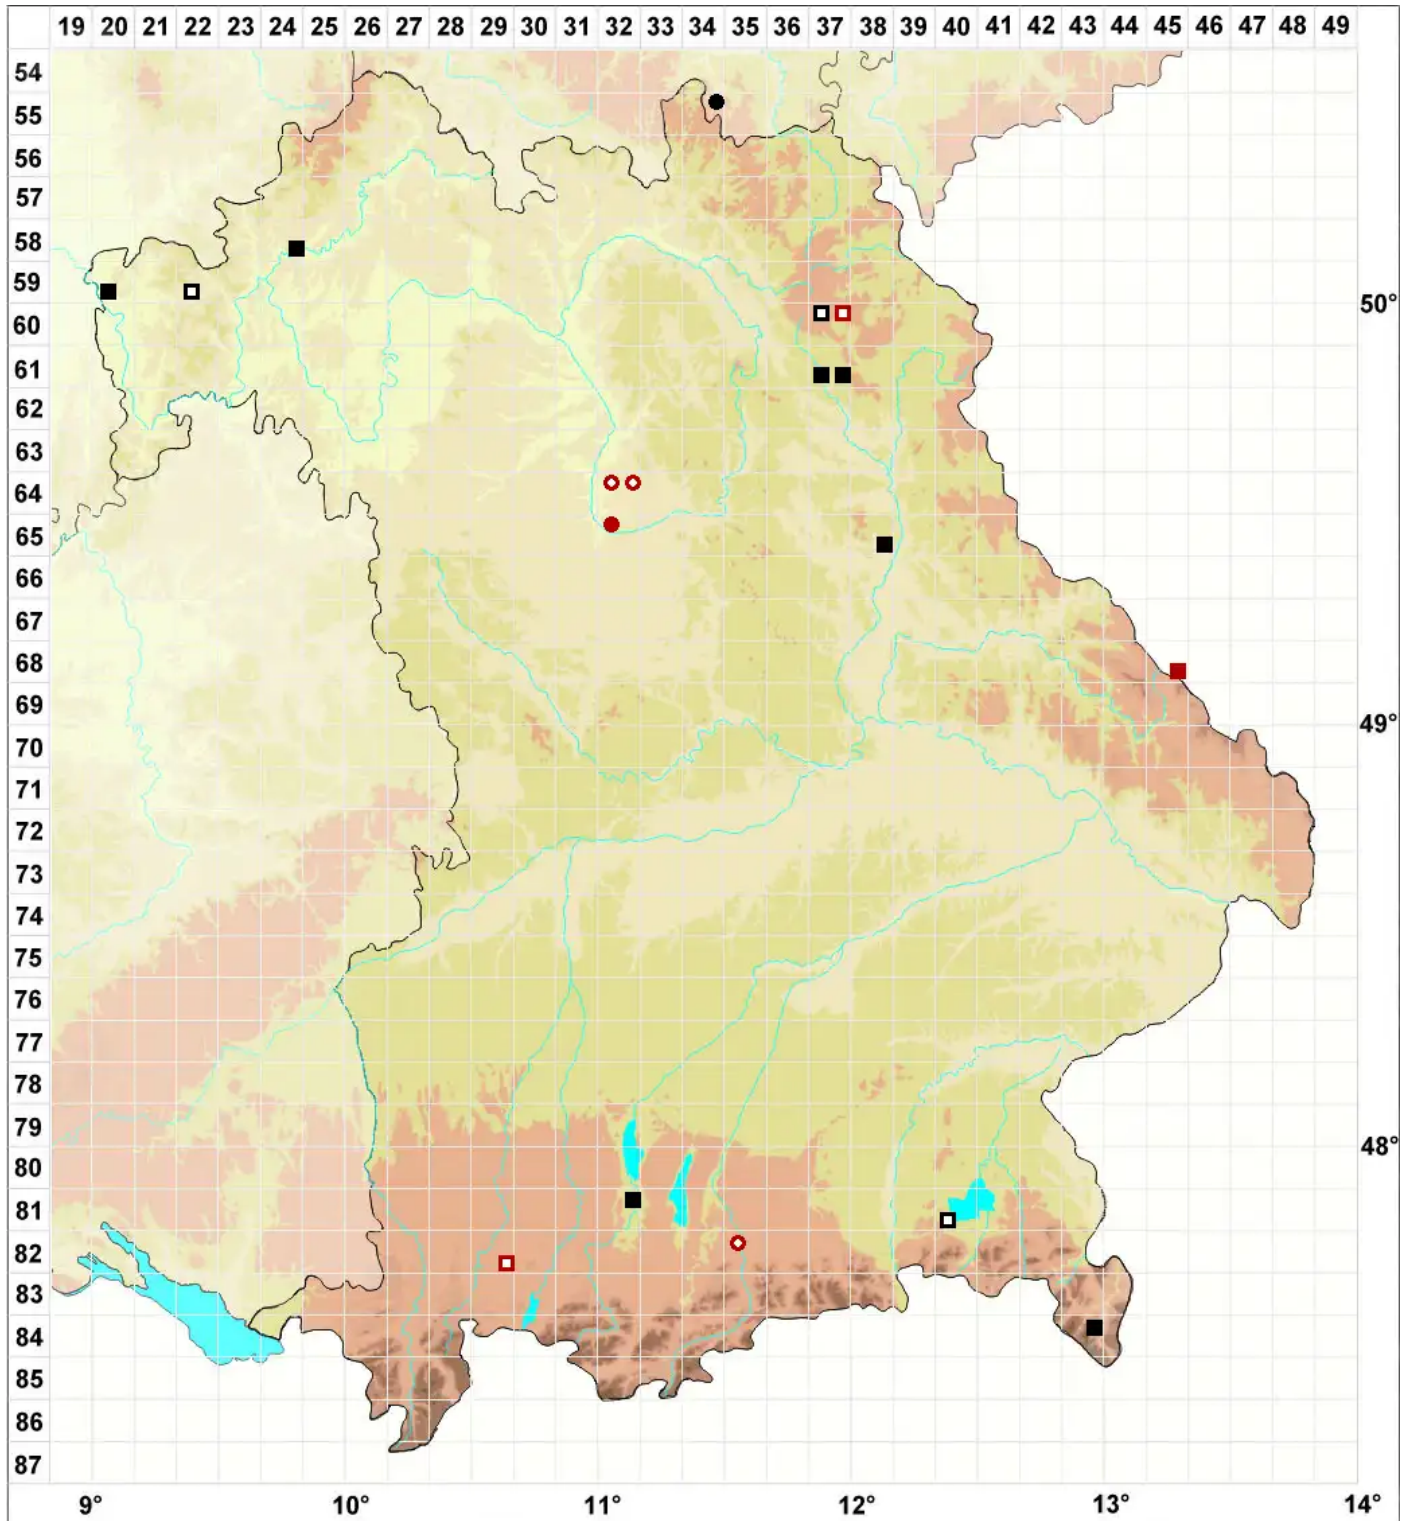

# Cephaloziella hampeana (Nees) Schiffn. ex Loeske

Hampes Kleinkopfsprossmoos

Legende:

**Symbole:**

Ausgefülltes Symbol:  
Zeitraum von 1980 bis heute (Aktuelle Angabe)

Leeres Symbol:  
Zeitraum vor 1980 (Altangabe)

Quadrat: Herbarbeleg