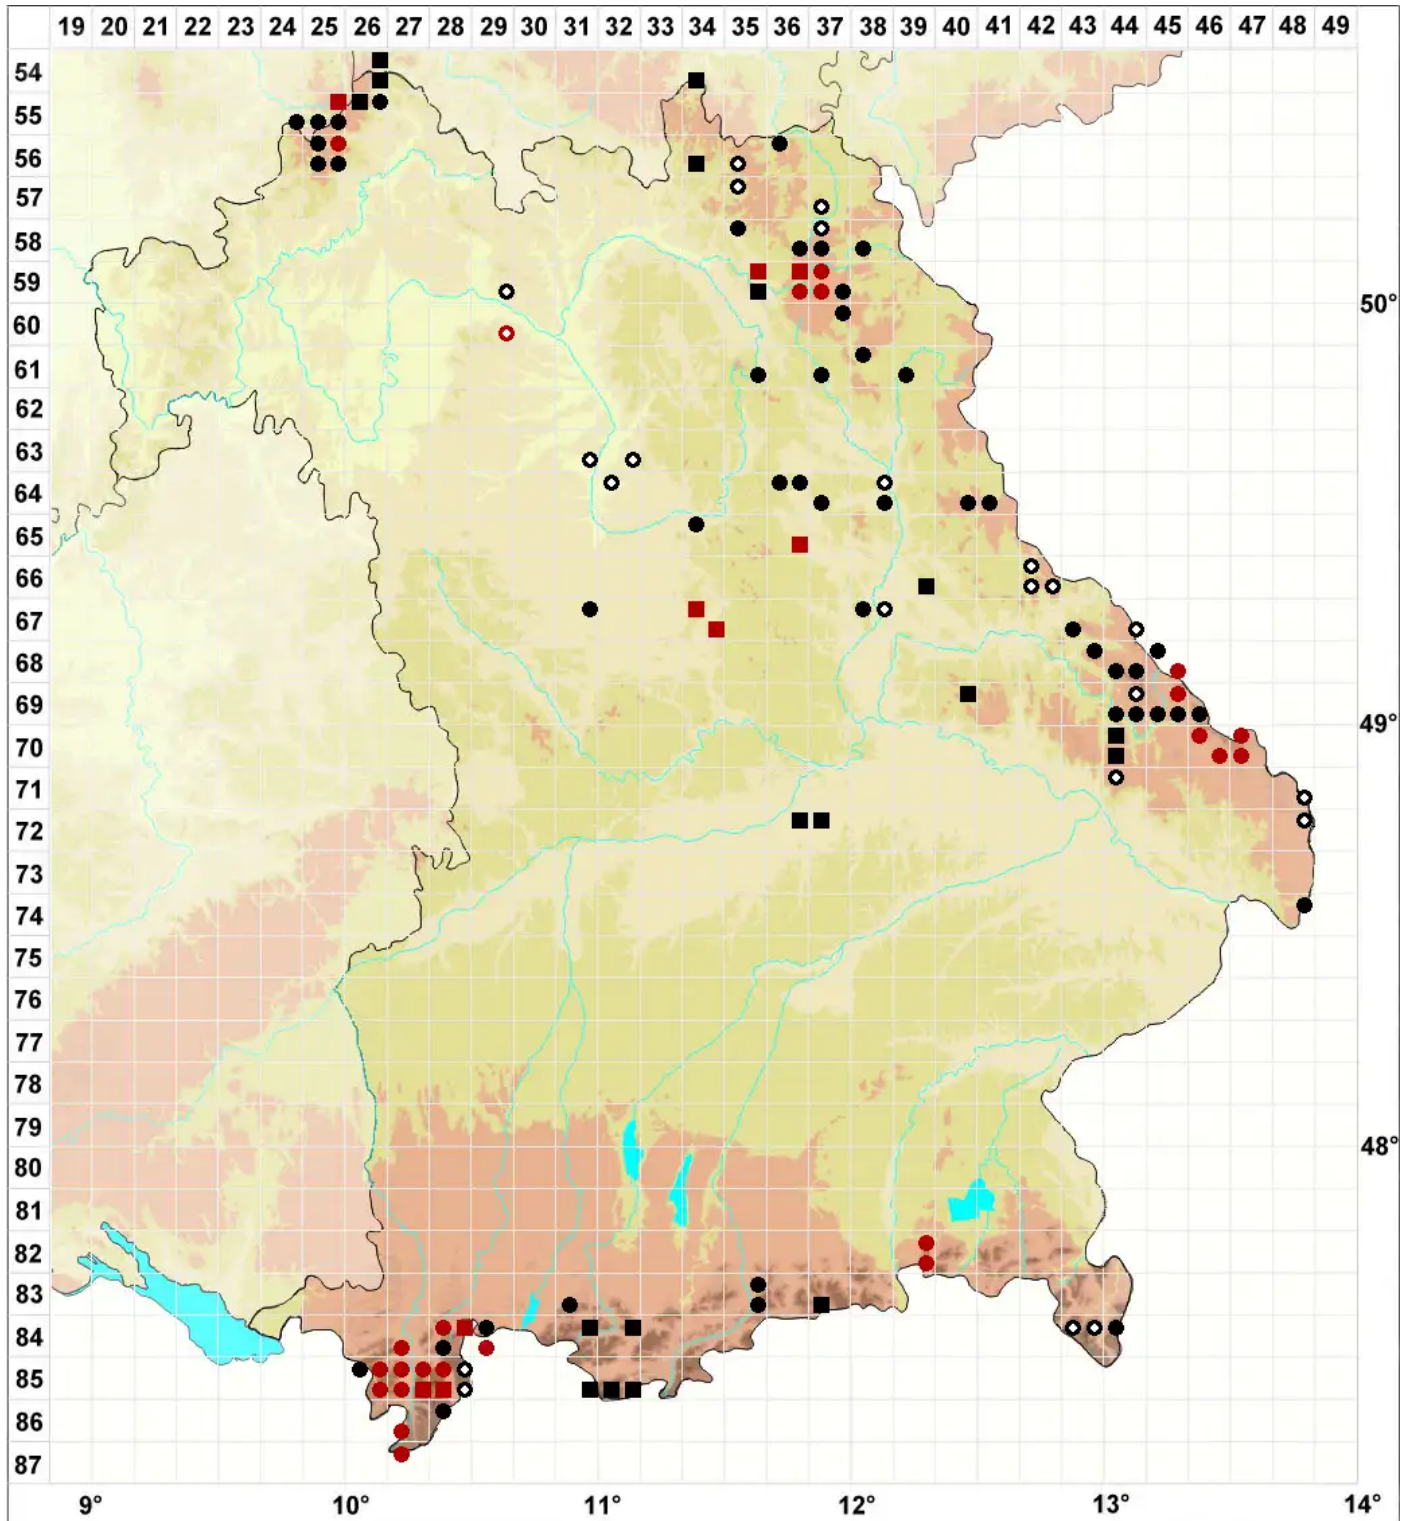

# Barbilophozia hatcheri (A.Evans) Loeske

## Hatchers Bartspitzmoos

Legende:

- Symbole:**  
Ausgefülltes Symbol:  
Zeitraum von 1980 bis heute (Aktuelle Angabe)  
Leeres Symbol:  
Zeitraum vor 1980 (Altangabe)  
Quadrat: Herbarbeleg