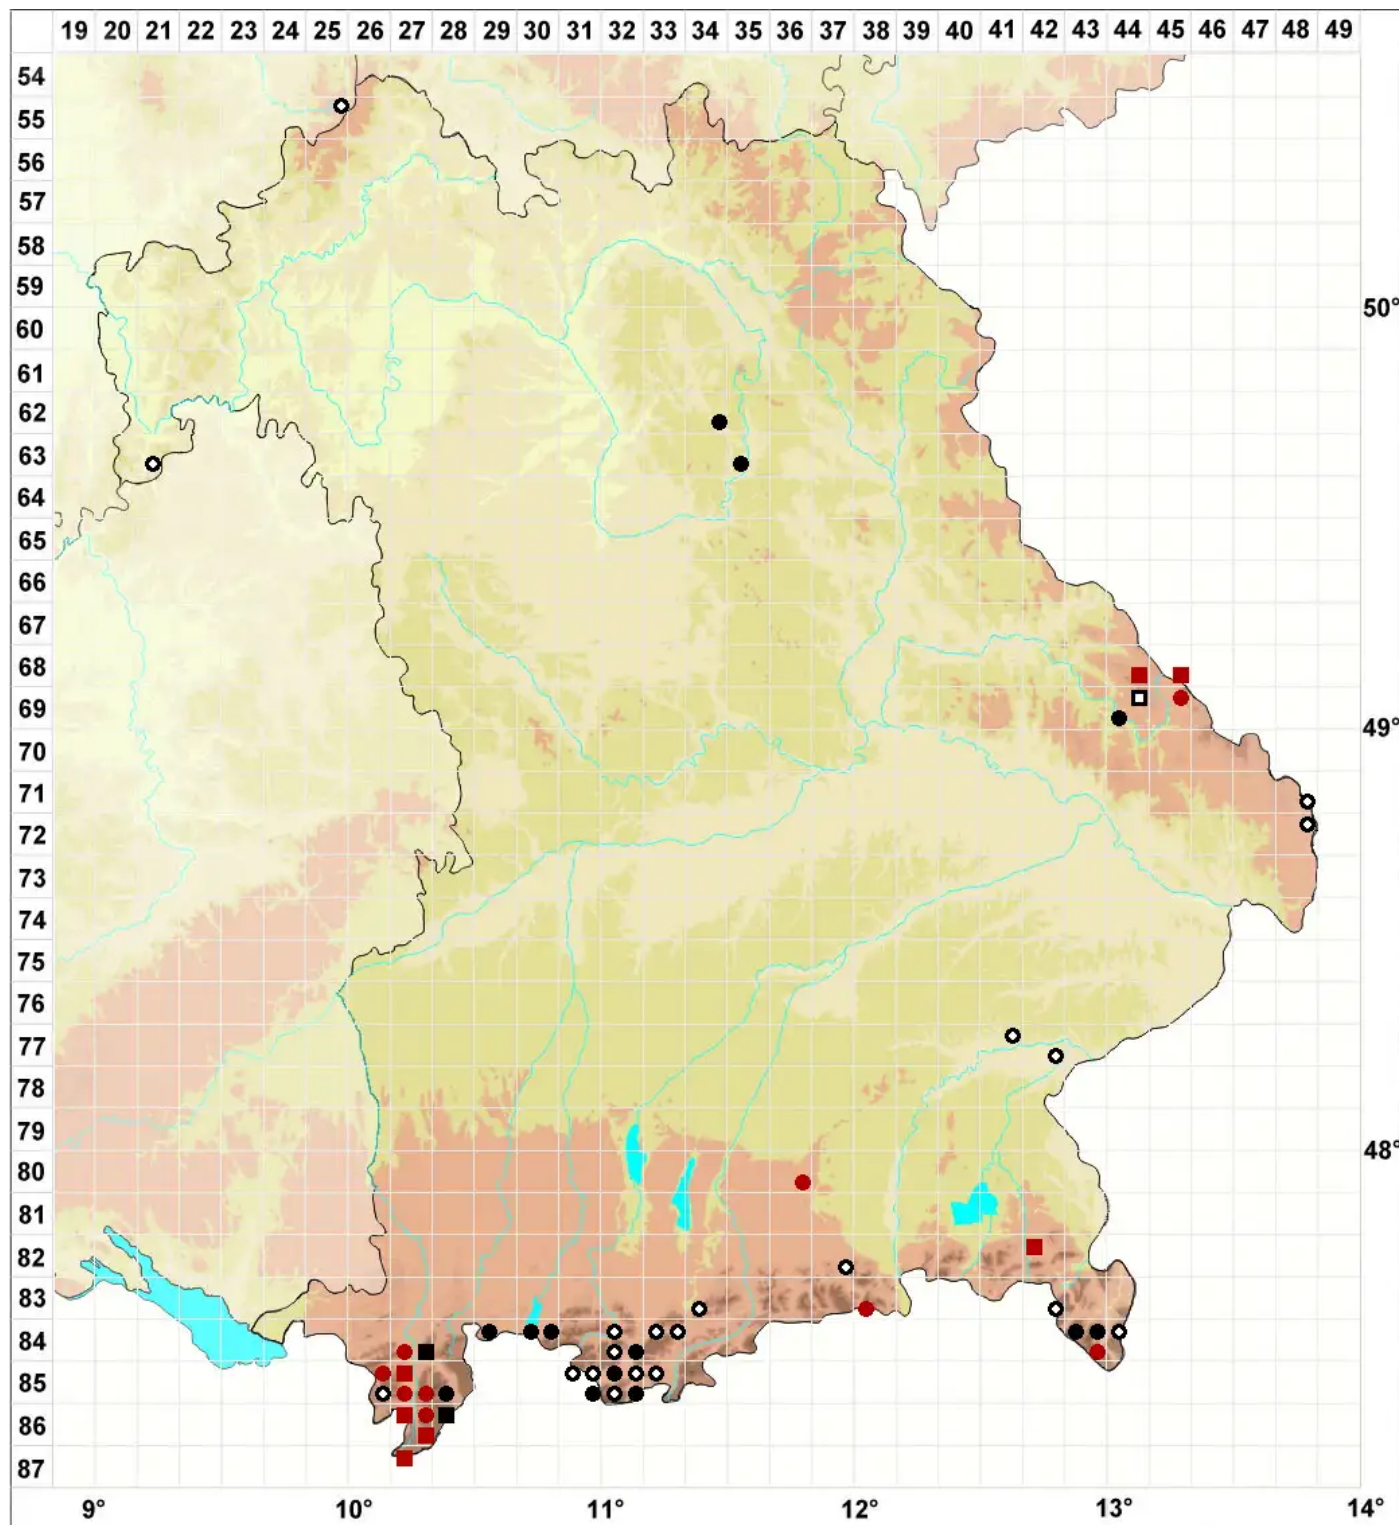

# Crossocalyx hellerianus (Nees ex Lindenb.) Meyl.

## Hellers Fransenkelchmoos

Legende:

**Symbole:**

Ausgefülltes Symbol:  
Zeitraum von 1980 bis heute (Aktuelle Angabe)

Leeres Symbol:  
Zeitraum vor 1980 (Altangabe)

Quadrat: Herbarbeleg