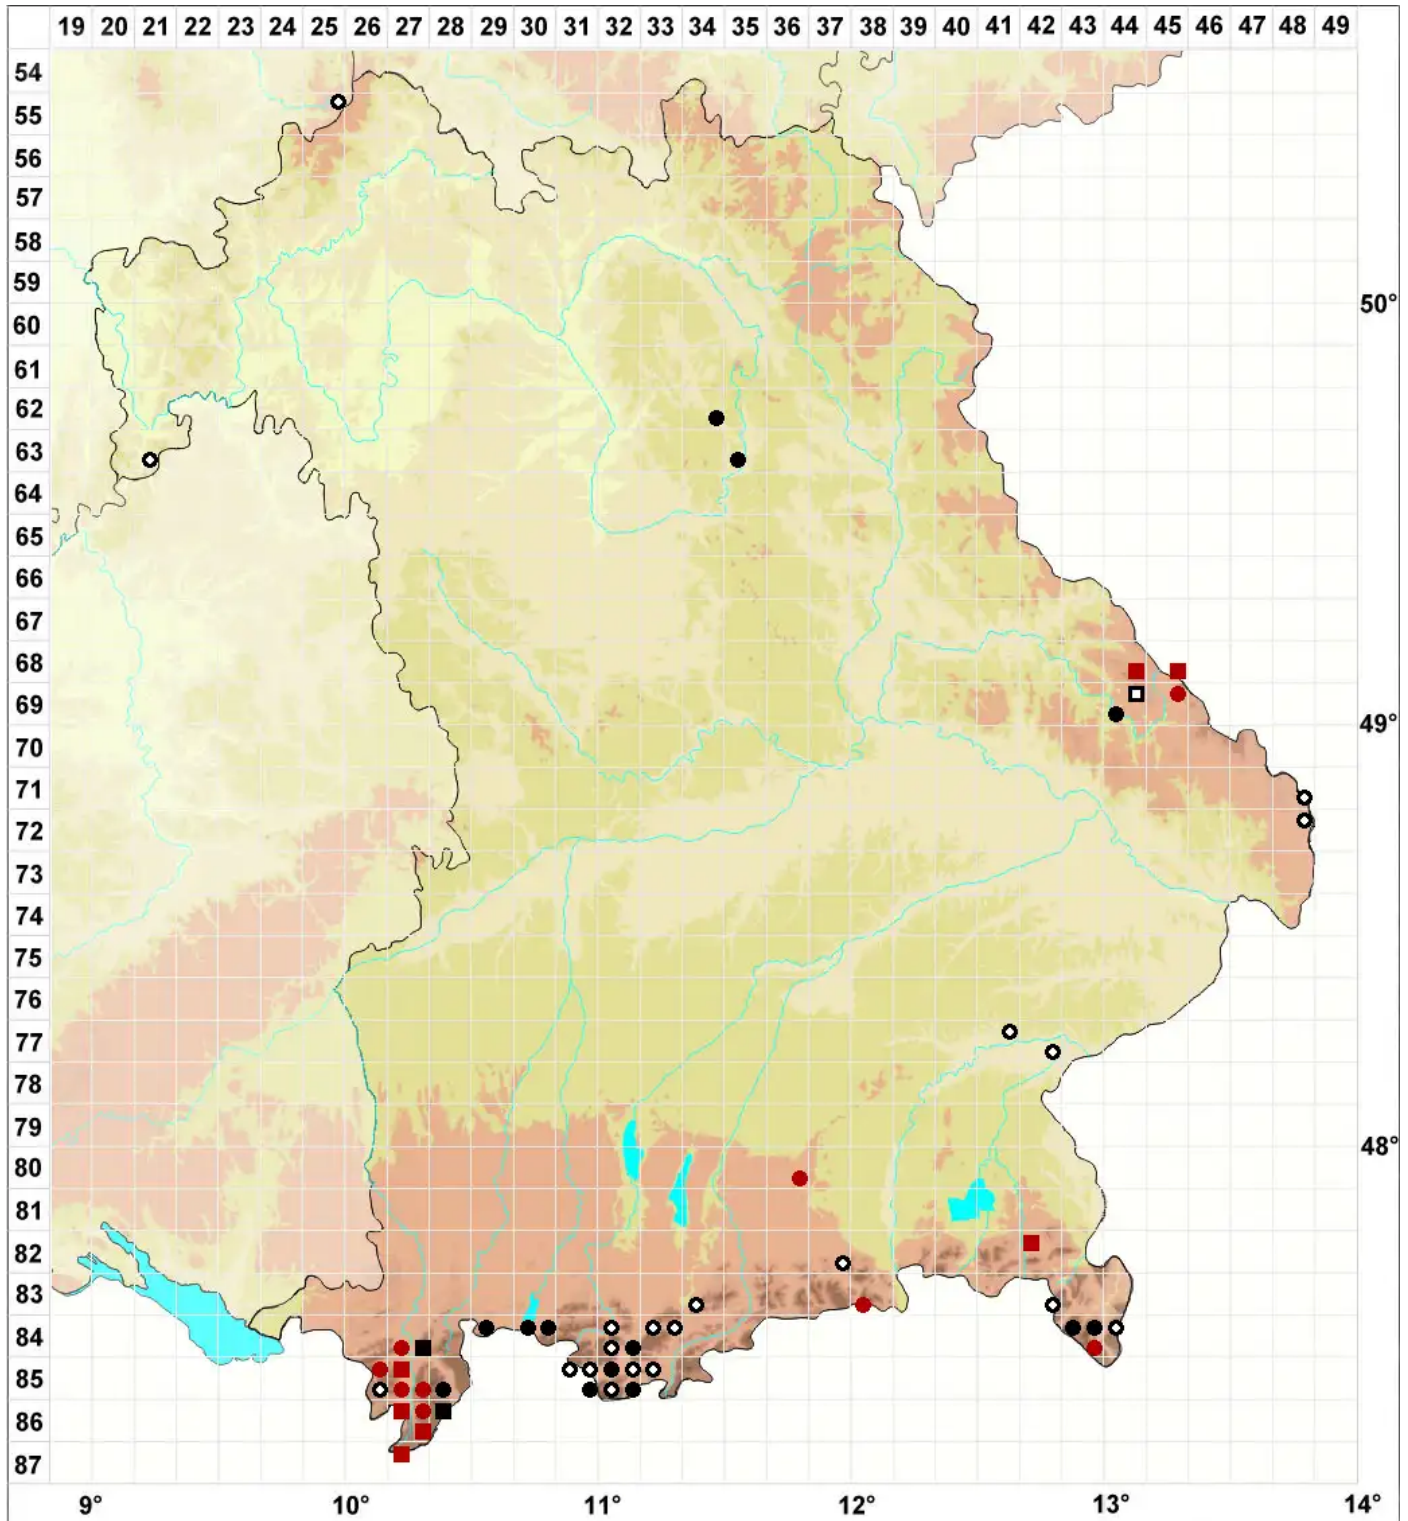

# Crossocalyx hellerianus (Nees ex Lindenb.) Meyl.

## Hellers Fransenkelchmoos

Legende:

**Symbole:**

Ausgefülltes Symbol:  
Zeitraum von 1980 bis heute (Aktuelle Angabe)

Leeres Symbol:  
Zeitraum vor 1980 (Altangabe)

Quadrat: Herbarbeleg