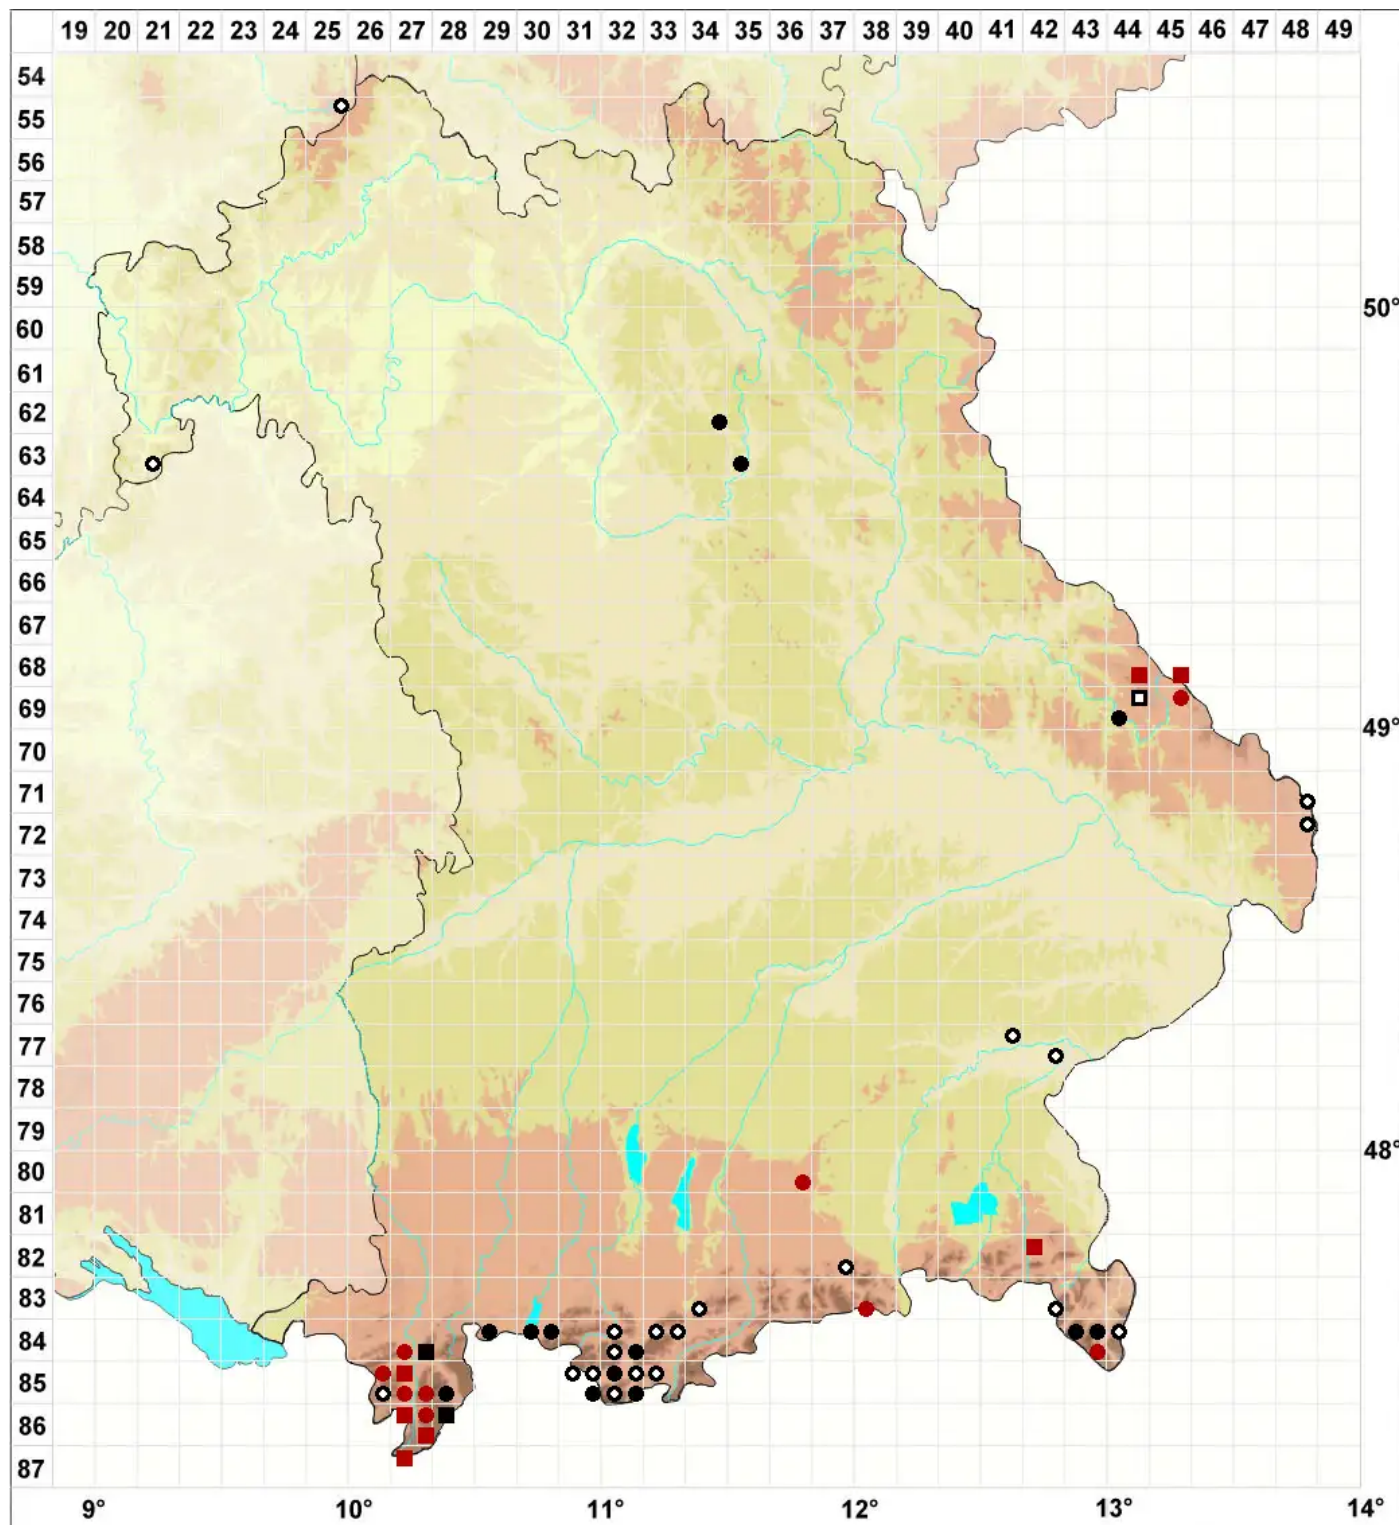

Crossocalyx hellerianus (Nees ex Lindenb.) Meyl.

Hellers Fransenkelchmoos

Legende:

Symbole:

Ausgefülltes Symbol:
Zeitraum von 1980 bis heute (Aktuelle Angabe)

Leeres Symbol:
Zeitraum vor 1980 (Altangabe)

Quadrat: Herbarbeleg