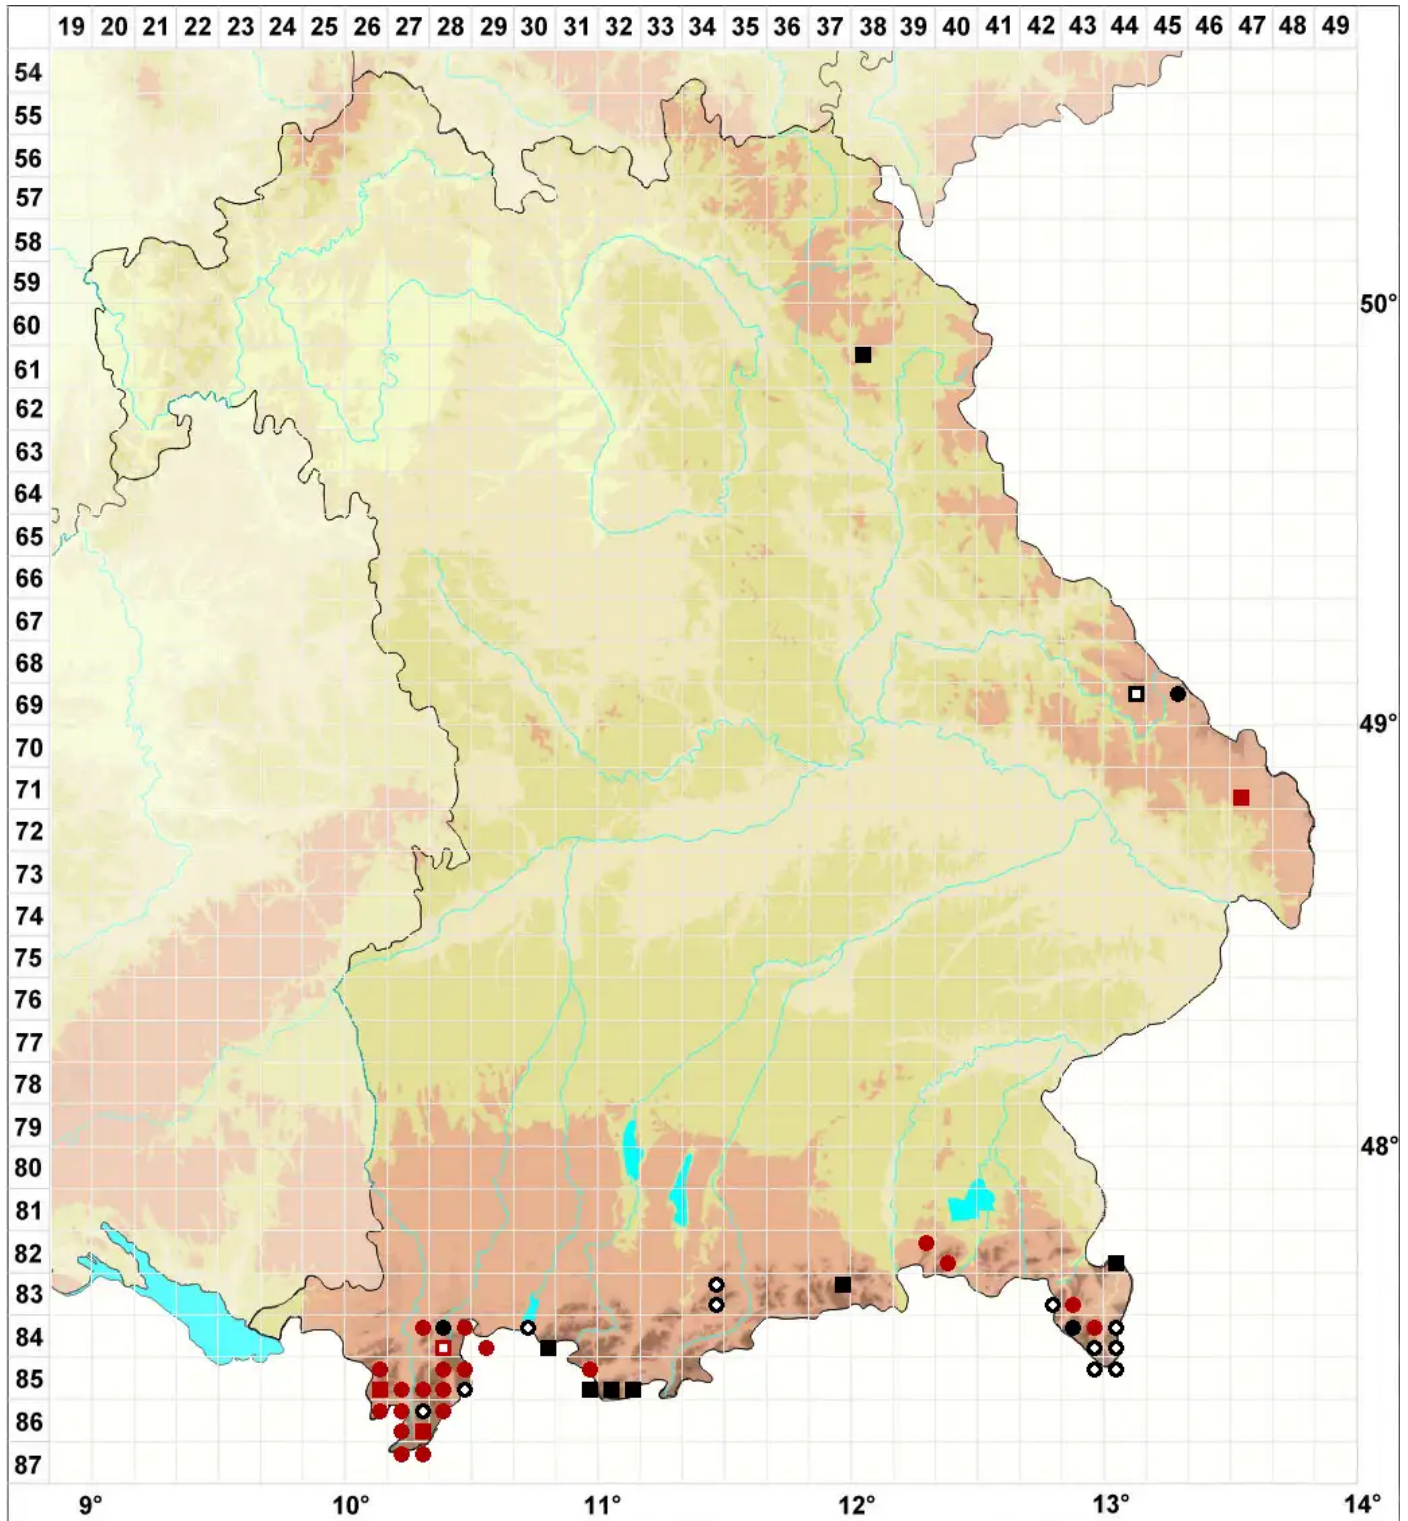

Mesoptychia heterocolpos (Thed. ex Hartm.) L.Söderstr. & V

Brutkörpertragendes Glattkelchmoos

Legende:

Symbole:
Ausgefülltes Symbol:
Zeitraum von 1980 bis heute (Aktuelle Angabe)
Leeres Symbol:
Zeitraum vor 1980 (Altangabe)
Quadrat: Herbarbeleg