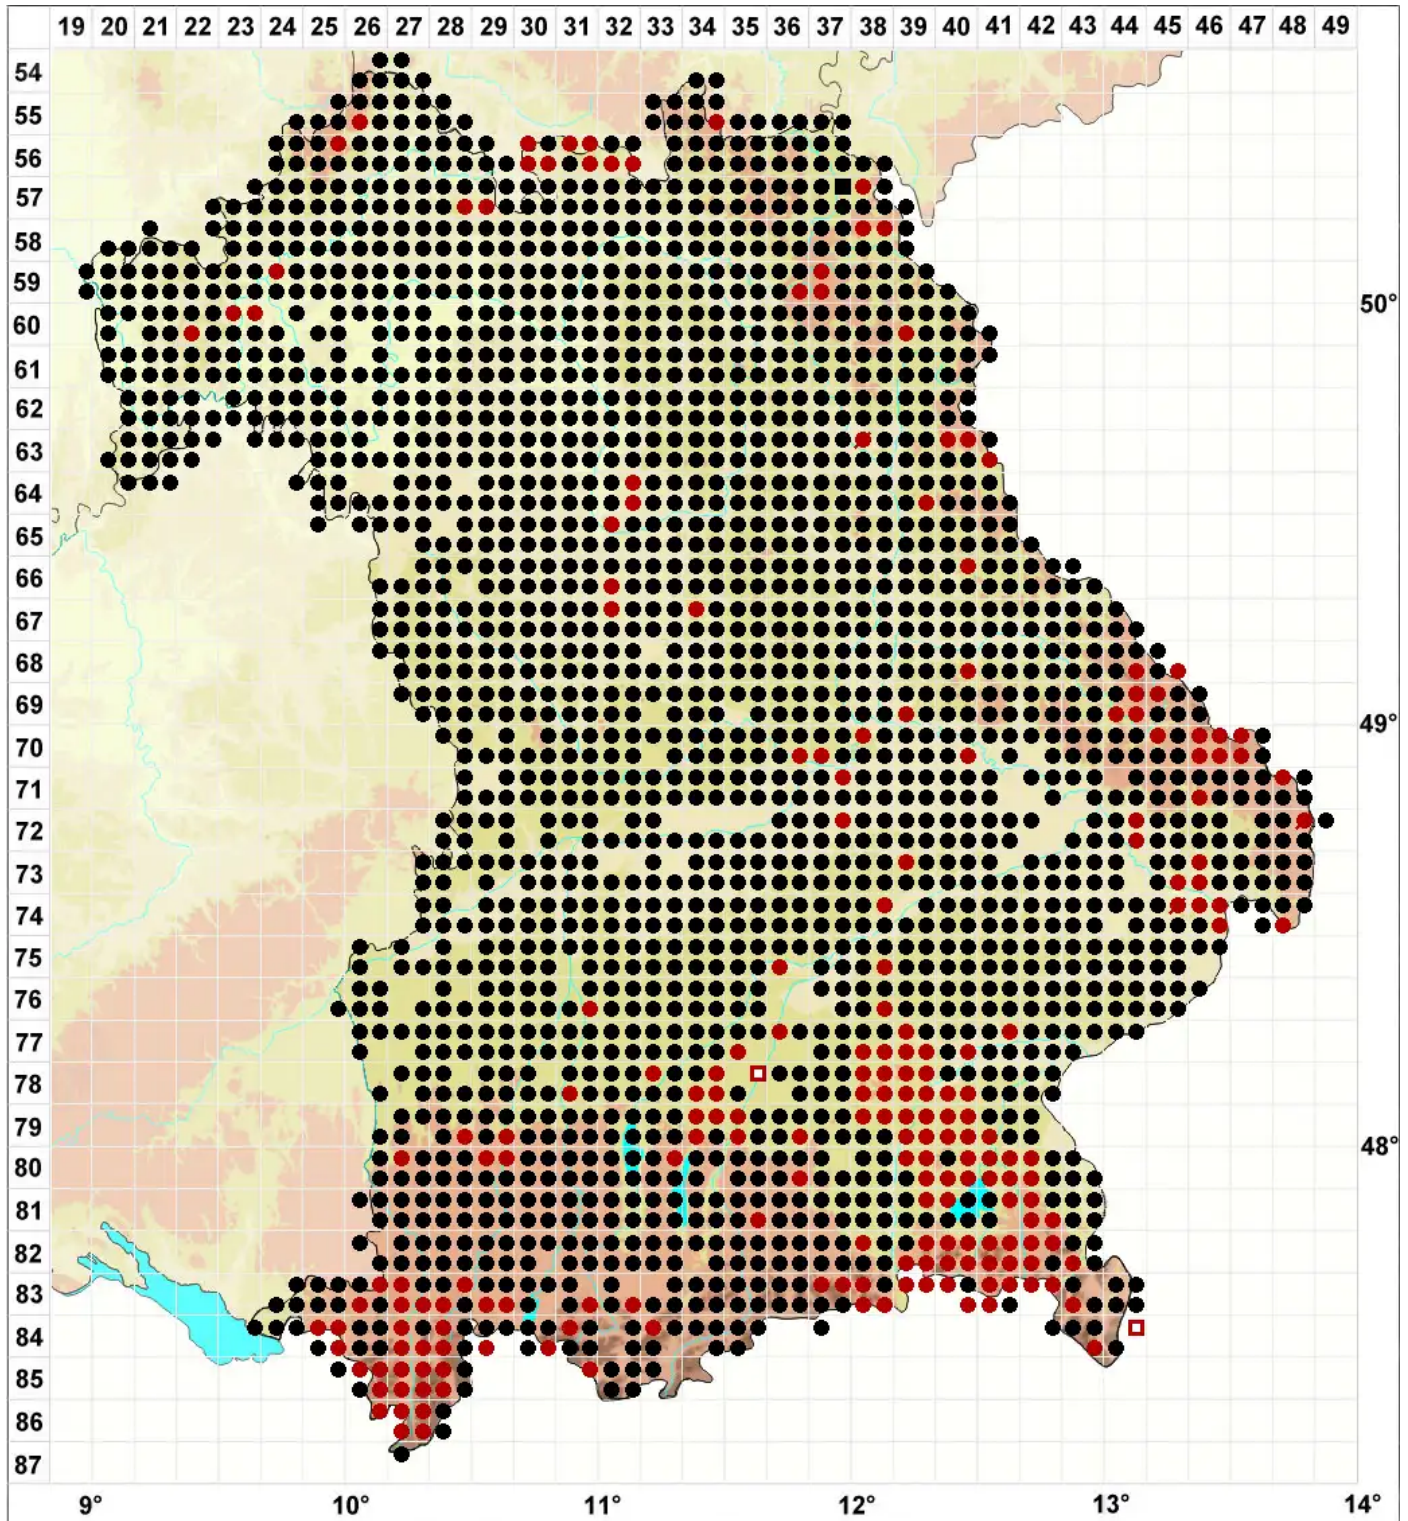

# Lophocolea heterophylla (Schrad.) Dumort.

Verschiedenblättriges Kammkelchmoos

Legende:

- Symbole:**
- Ausgefülltes Symbol:  
Zeitraum von 1980 bis heute (Aktuelle Angabe)
  - Leeres Symbol:  
Zeitraum vor 1980 (Altangabe)
  - Quadrat: Herbarbeleg