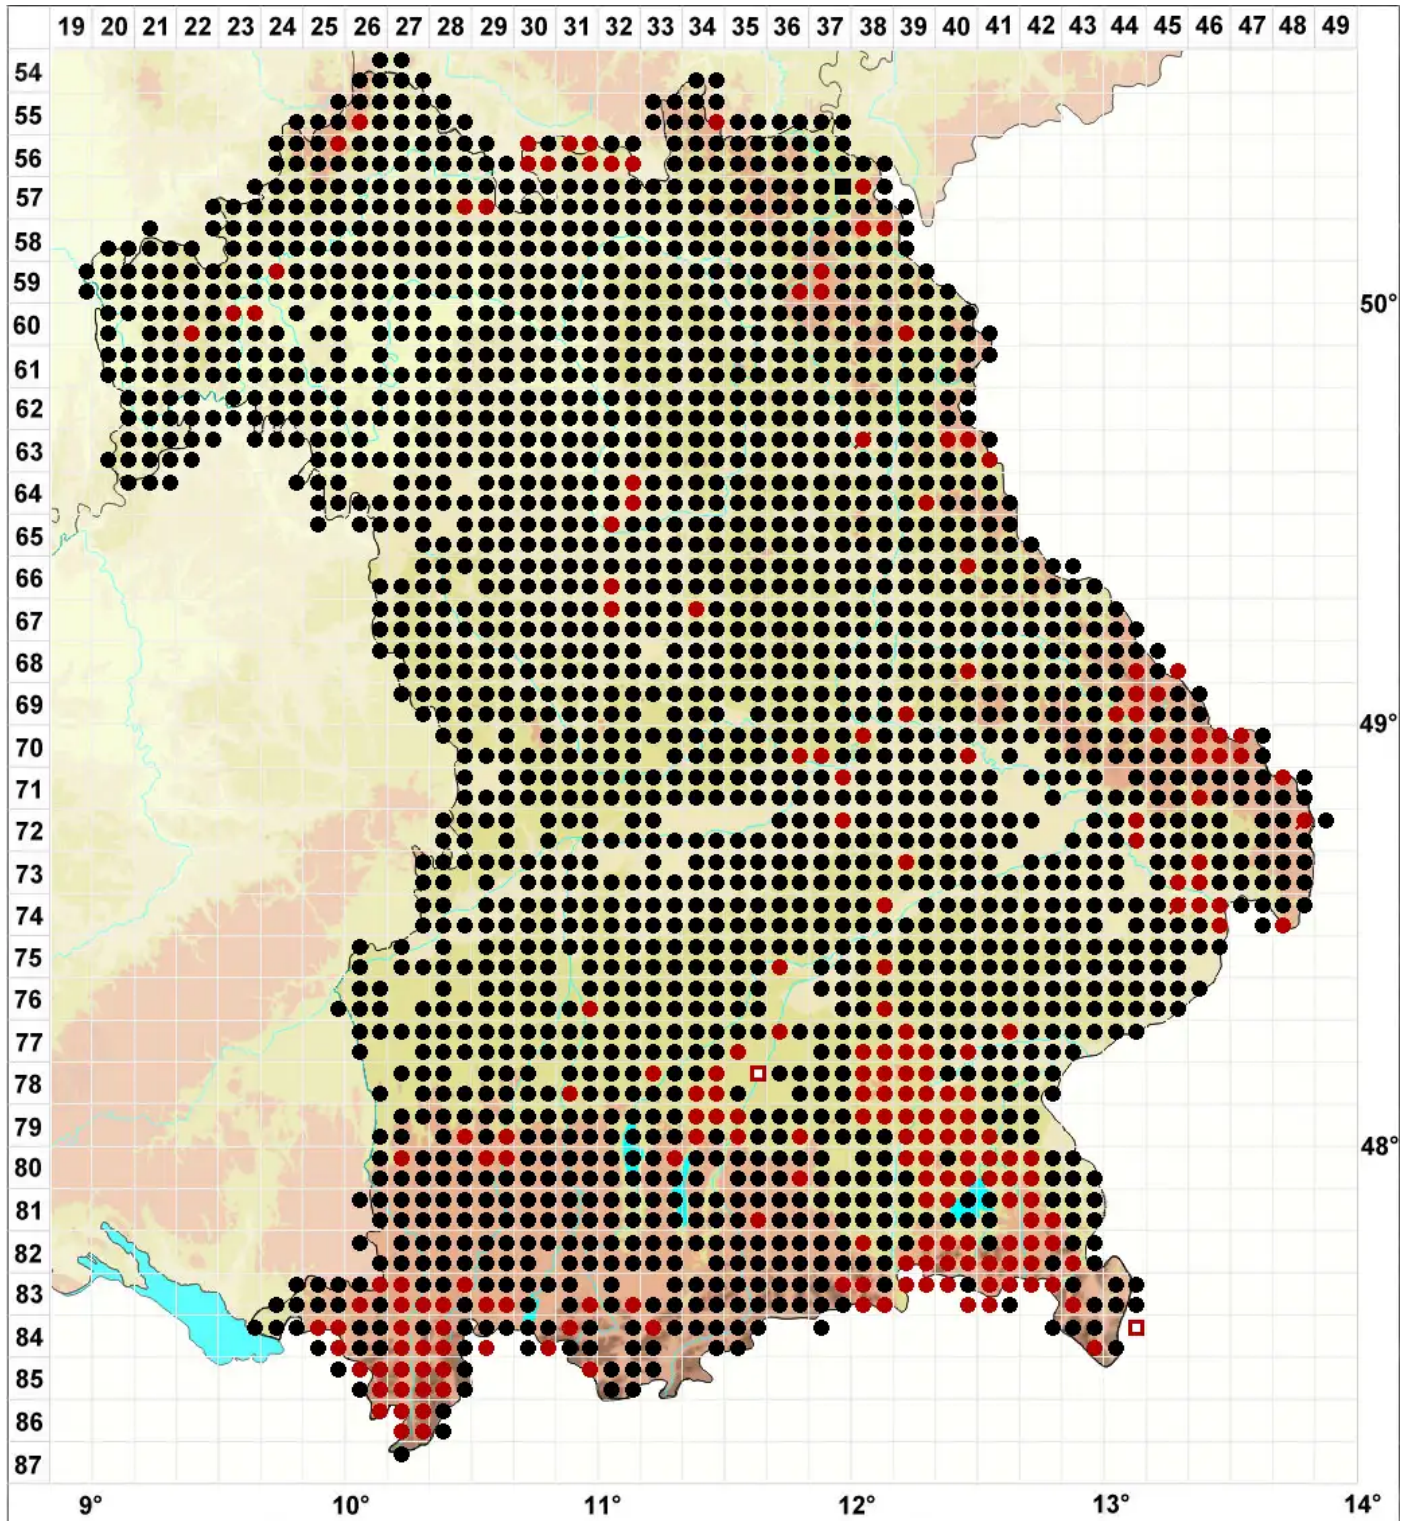

Lophocolea heterophylla (Schrad.) Dumort.

Verschiedenblättriges Kammkelchmoos

Legende:

- Symbole:**
- Ausgefülltes Symbol:
Zeitraum von 1980 bis heute (Aktuelle Angabe)
 - Leeres Symbol:
Zeitraum vor 1980 (Altangabe)
 - Quadrat: Herbarbeleg