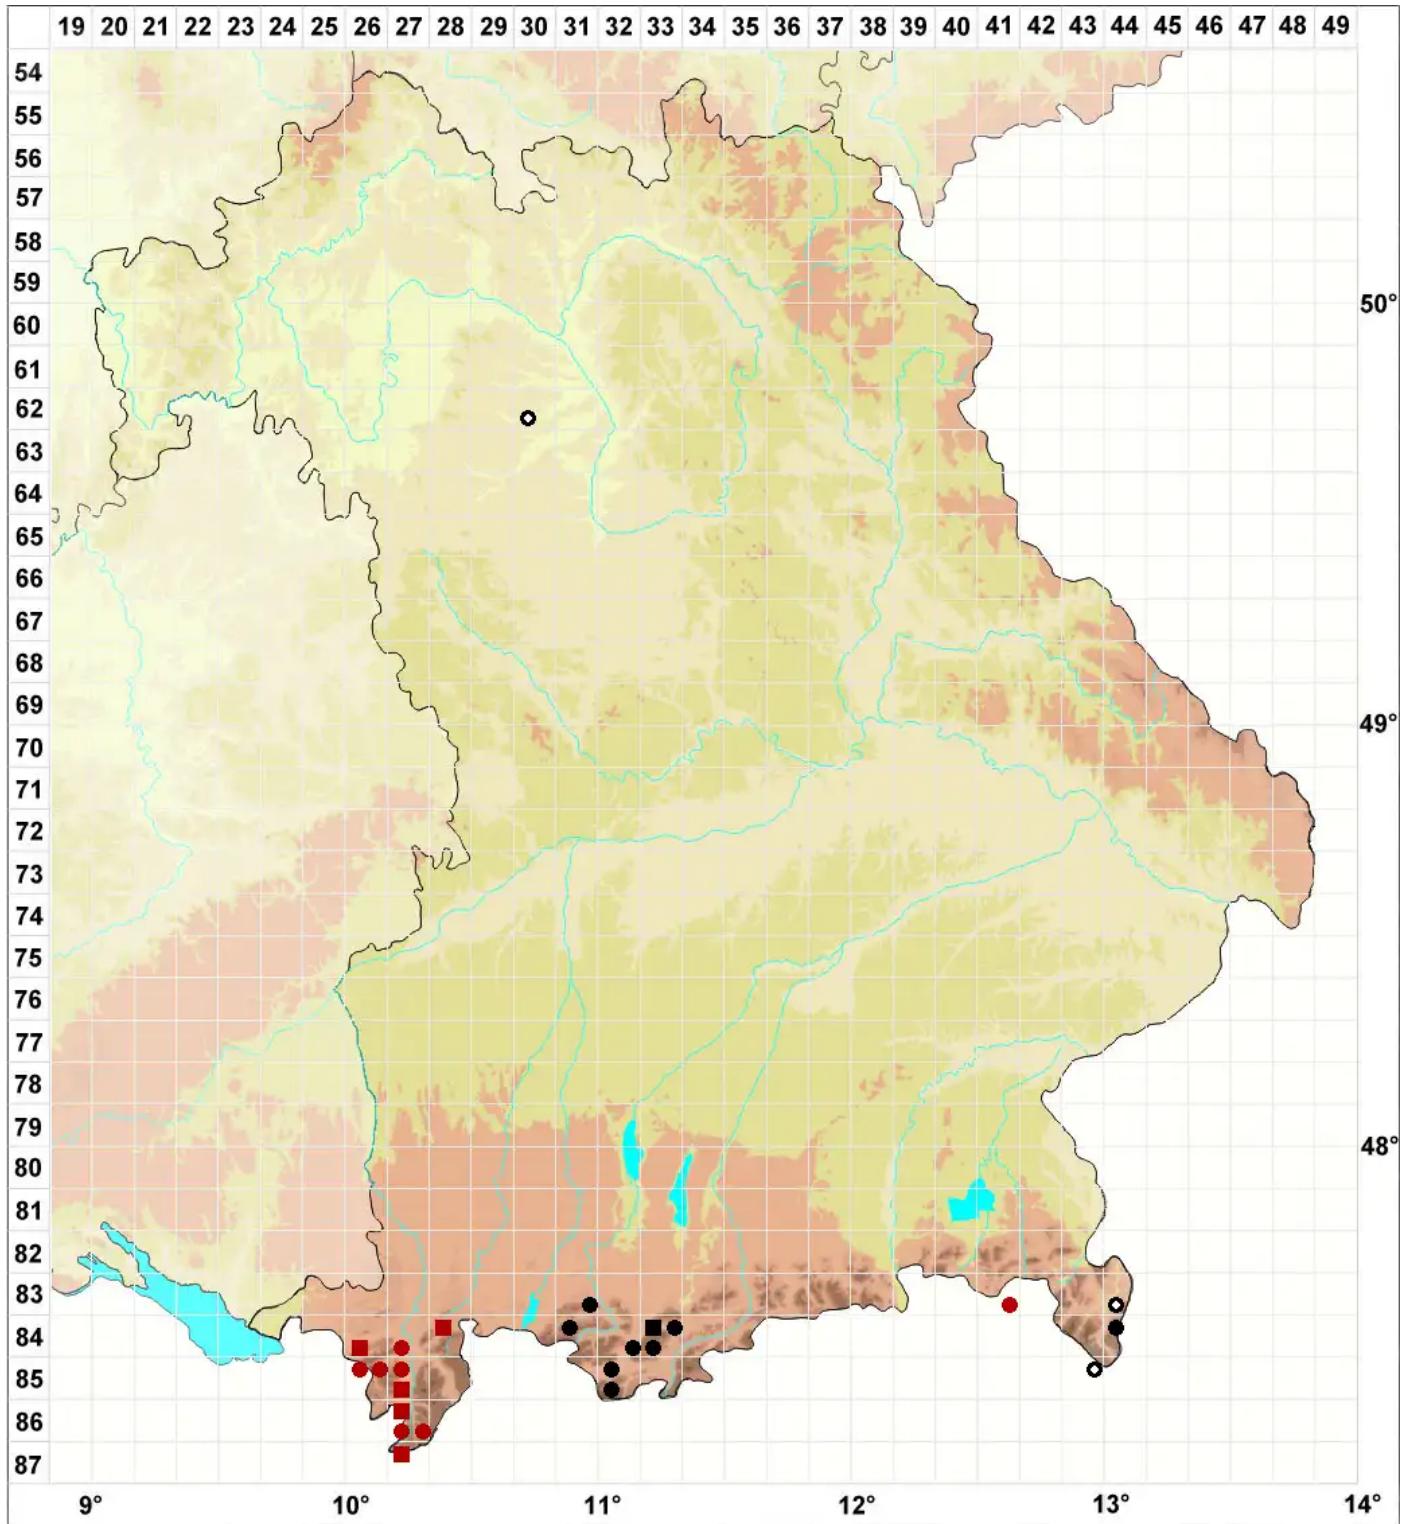

Haplomitrium hookeri (Lyell ex Sm.) Nees

Hookers Einmützenmoos

Legende:

Symbole:
Ausgefülltes Symbol:
Zeitraum von 1980 bis heute (Aktuelle Angabe)
Leeres Symbol:
Zeitraum vor 1980 (Altangabe)
Quadrat: Herbarbeleg