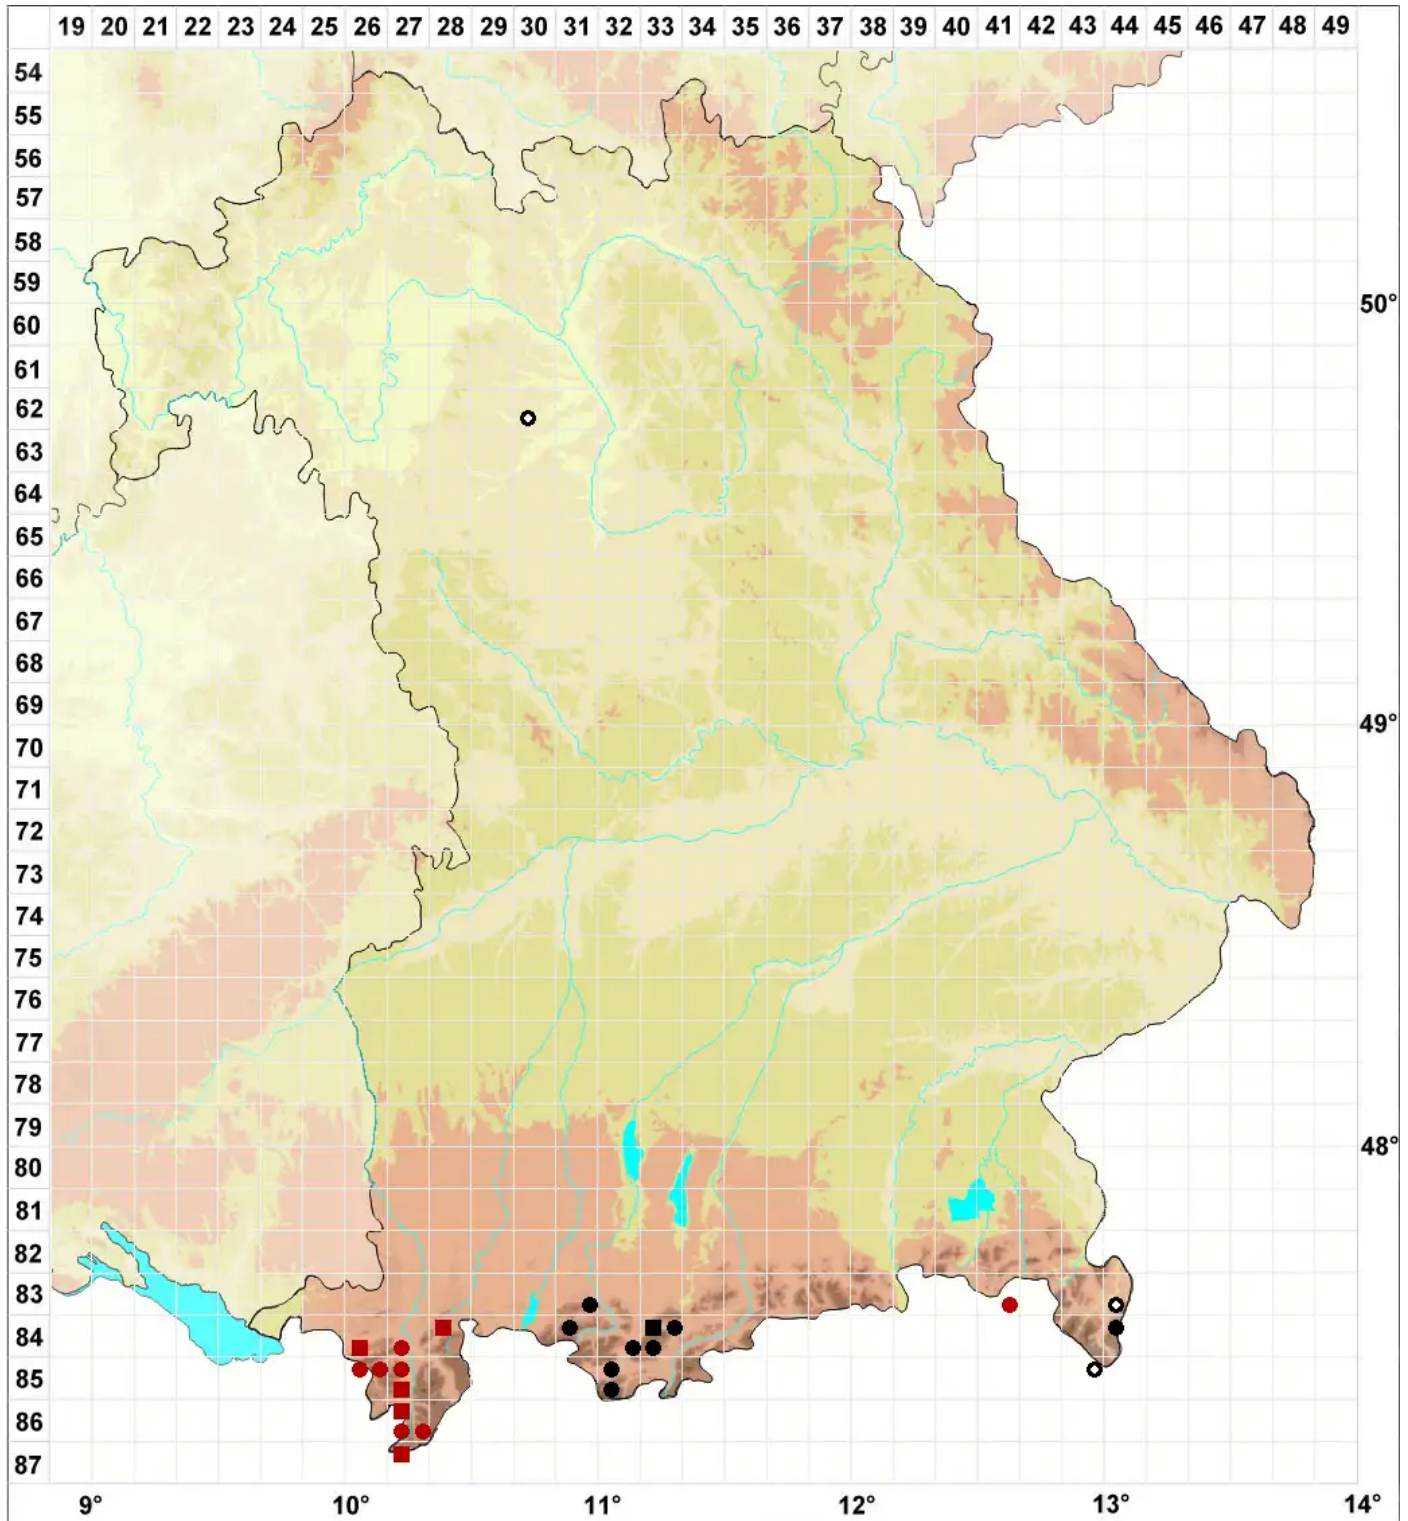

# Haplomitrium hookeri (Lyell ex Sm.) Nees

## Hookers Einmützenmoos

Legende:

- Symbole:**
- Ausgefülltes Symbol:  
Zeitraum von 1980 bis heute (Aktuelle Angabe)
  - Leeres Symbol:  
Zeitraum vor 1980 (Altangabe)
  - Quadrat: Herbarbeleg