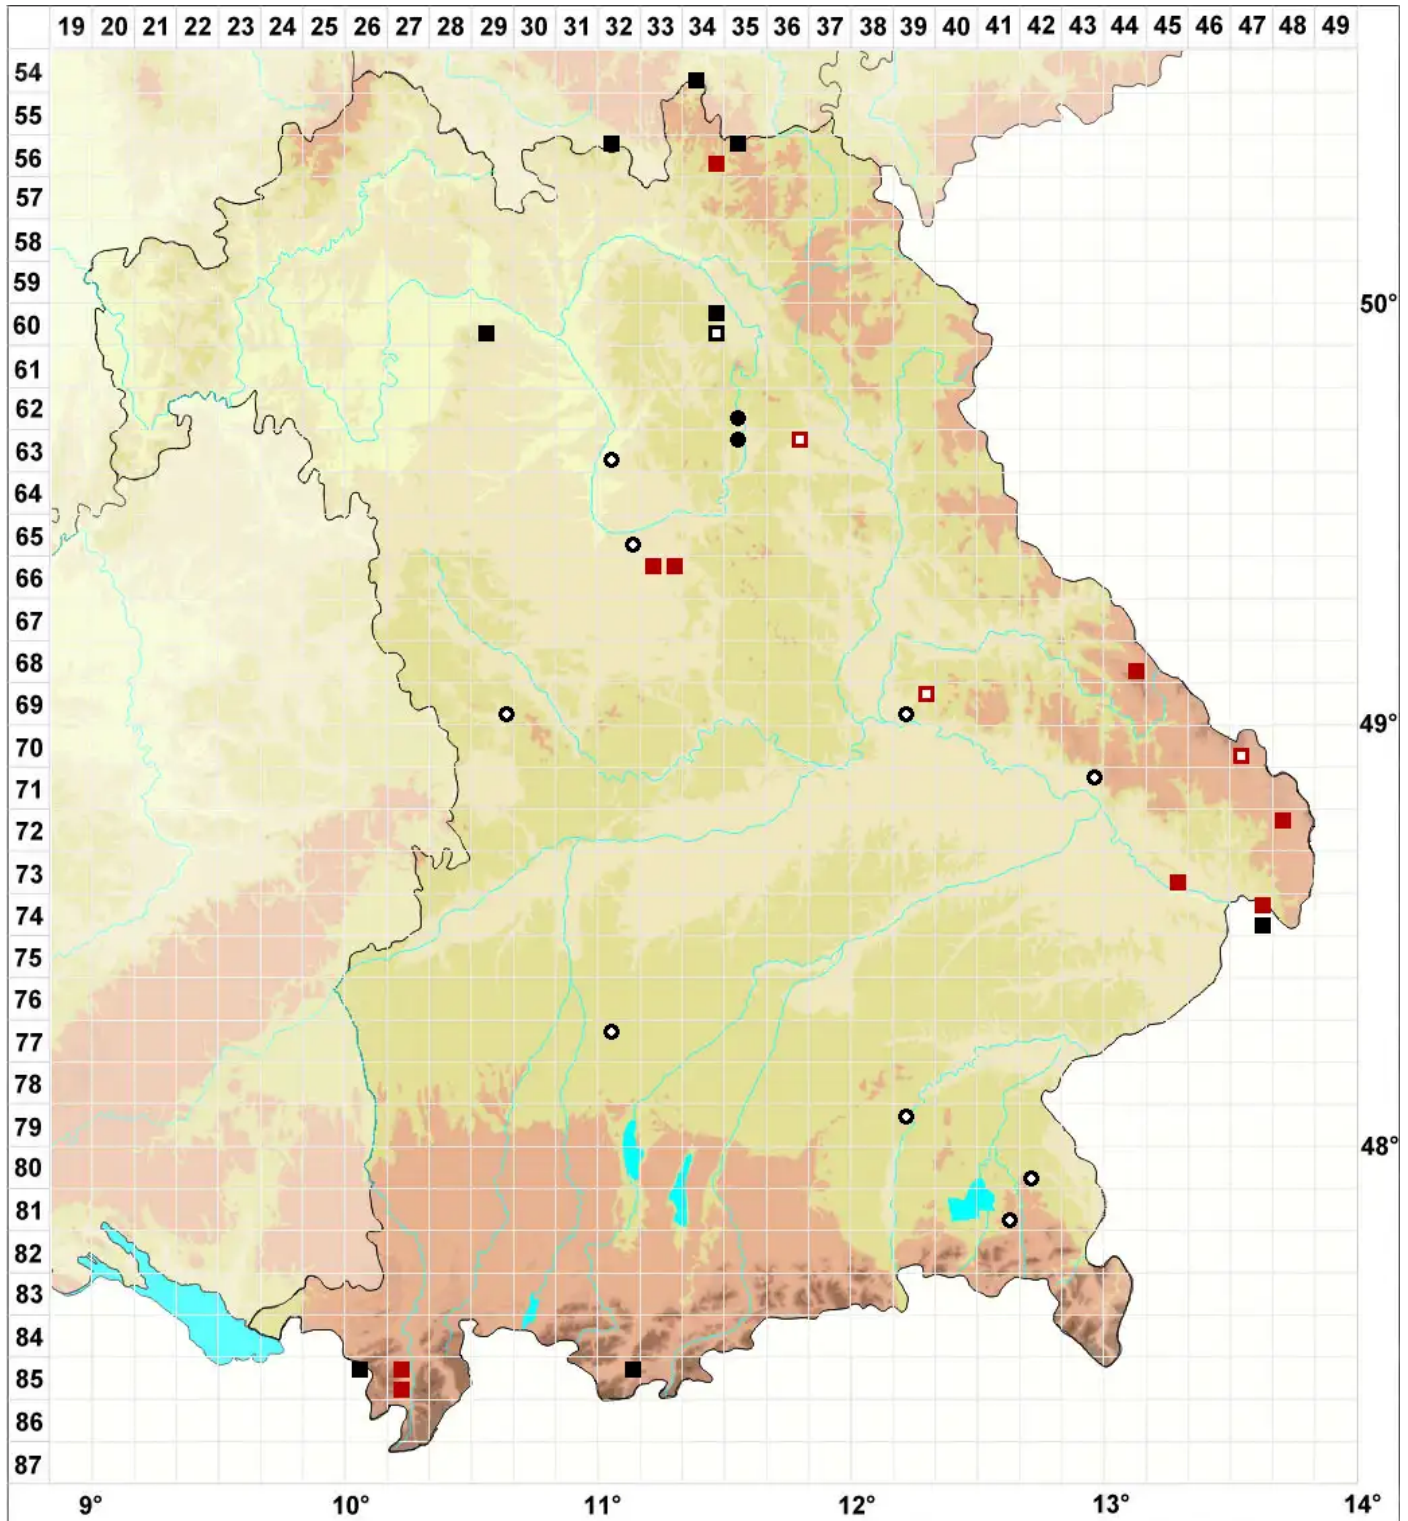

Solenostoma hyalinum (Lyell) Mitt.

Bleiches Blattkelchlebermoos, Helles Alt-Jungermannmoos

Legende:

Symbole:
Ausgefülltes Symbol:
Zeitraum von 1980 bis heute (Aktuelle Angabe)
Leeres Symbol:
Zeitraum vor 1980 (Altangabe)
Quadrat: Herbarbeleg