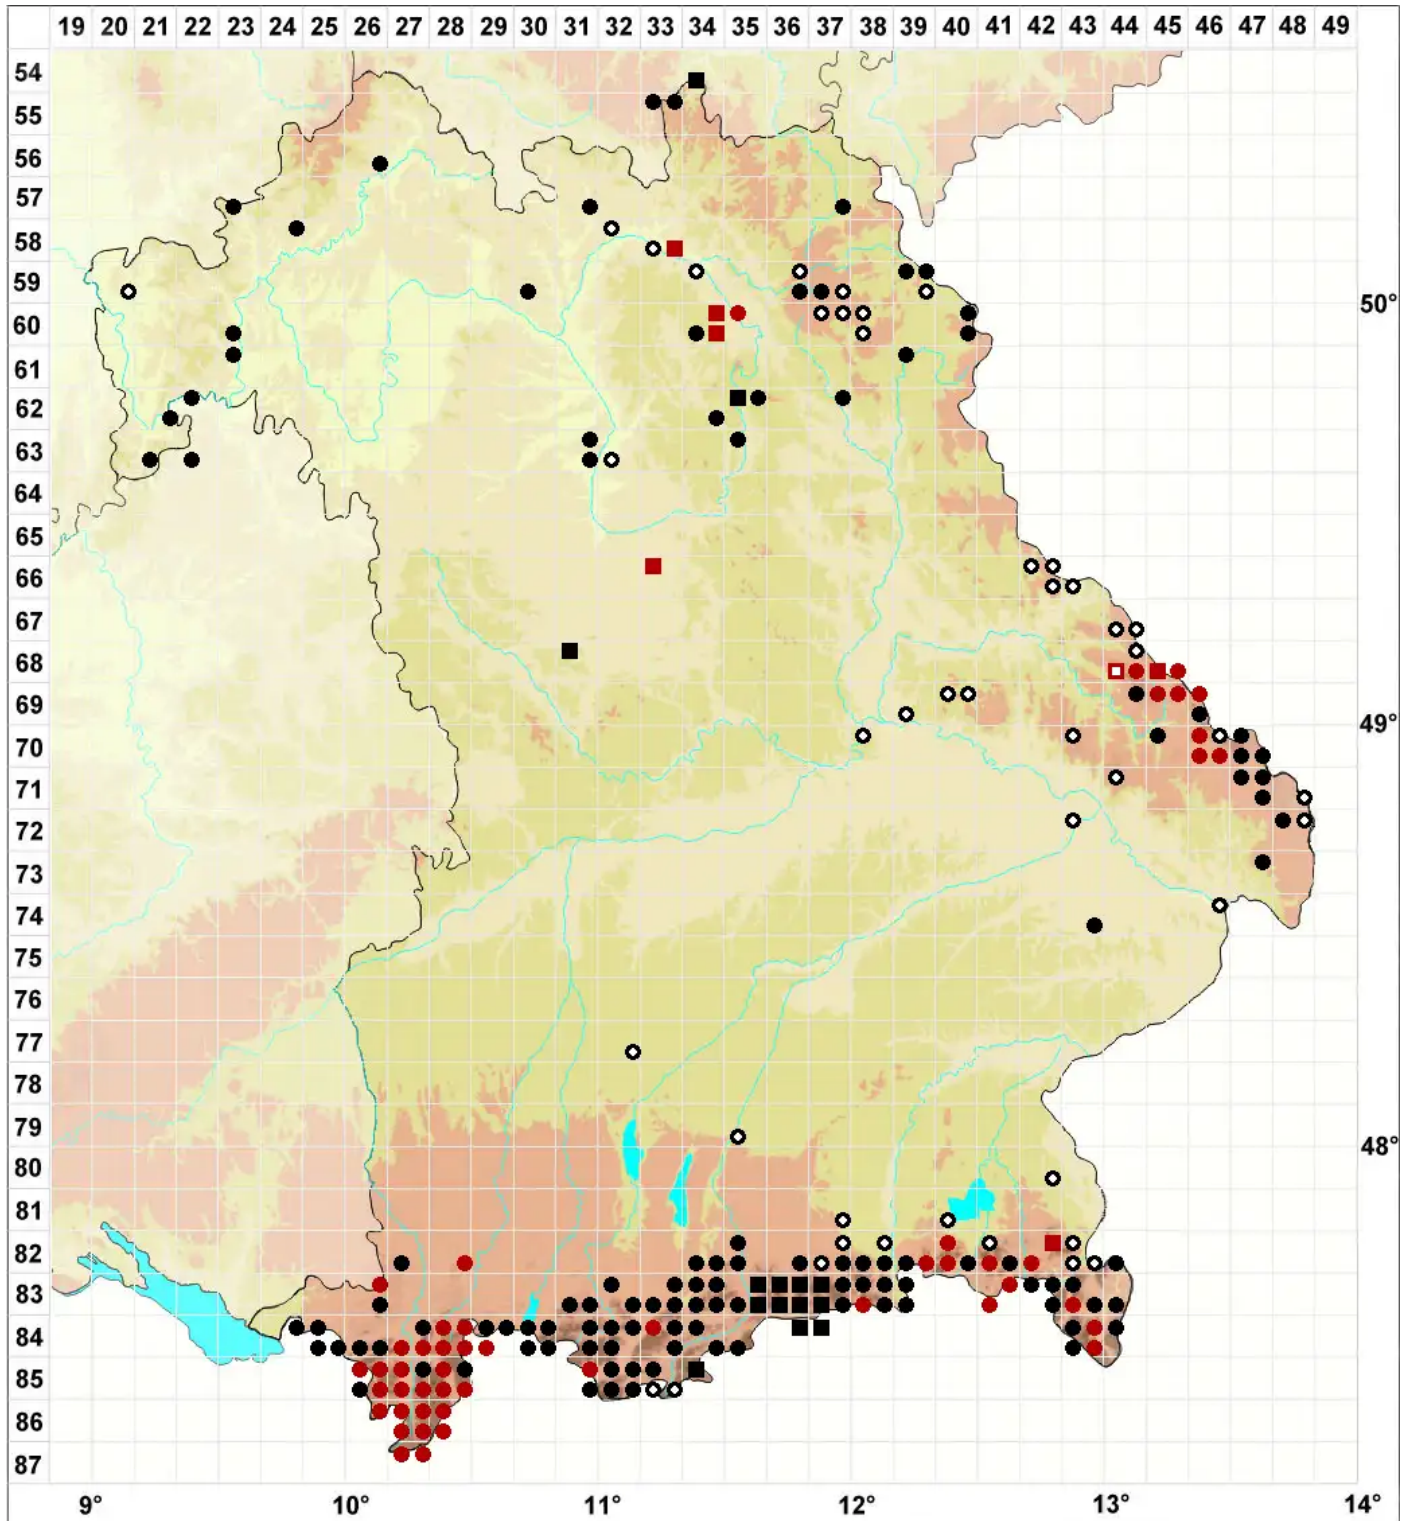

Schistochilopsis incisa (Schrad.) Konstant.

Bläulichgrünes Dorn-Spitzmoos

Legende:

- Symbole:**
- Ausgefülltes Symbol:
Zeitraum von 1980 bis heute (Aktuelle Angabe)
 - Leeres Symbol:
Zeitraum vor 1980 (Altangabe)
 - Quadrat: Herbarbeleg