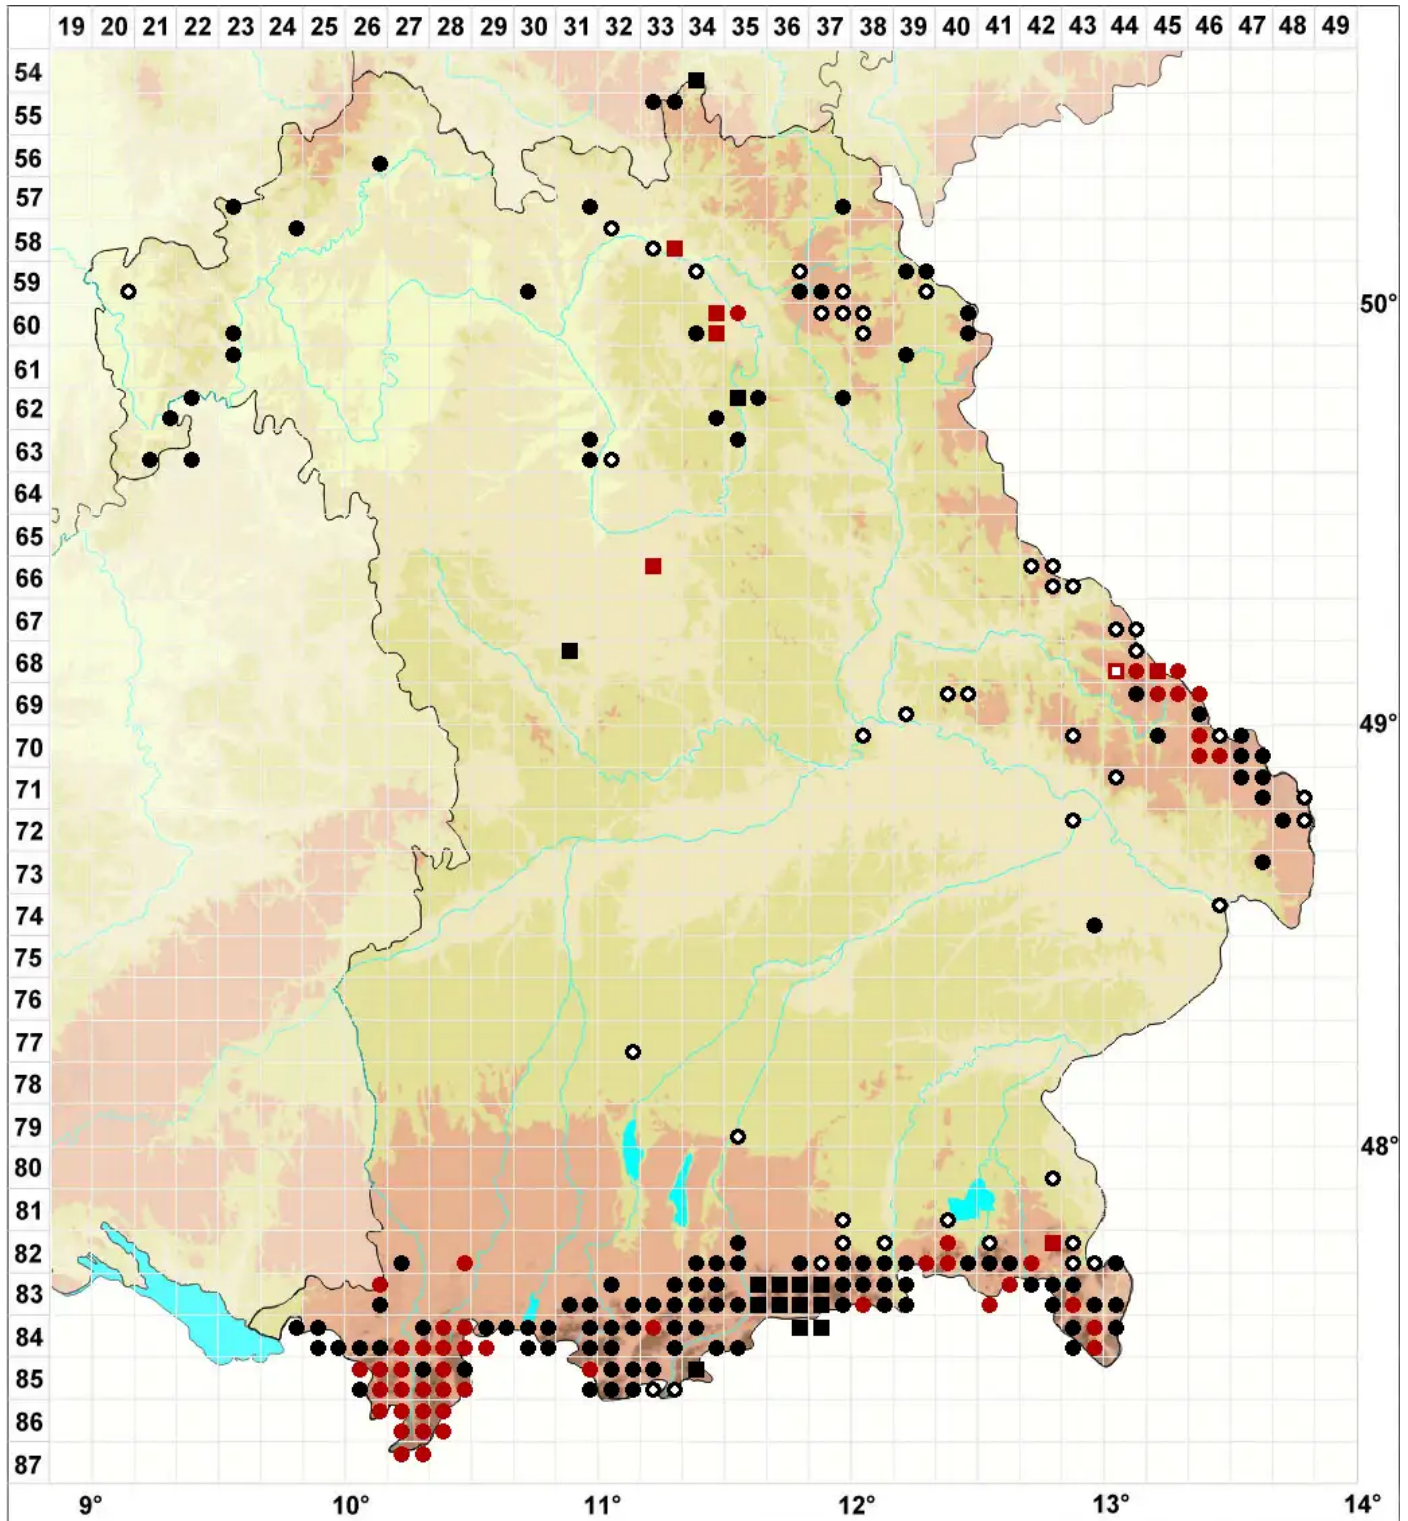

Schistochilopsis incisa (Schrad.) Konstant.

Bläulichgrünes Dorn-Spitzmoos

Legende:

- Symbole:**
- Ausgefülltes Symbol:
Zeitraum von 1980 bis heute (Aktuelle Angabe)
 - Leeres Symbol:
Zeitraum vor 1980 (Altangabe)
 - Quadrat: Herbarbeleg