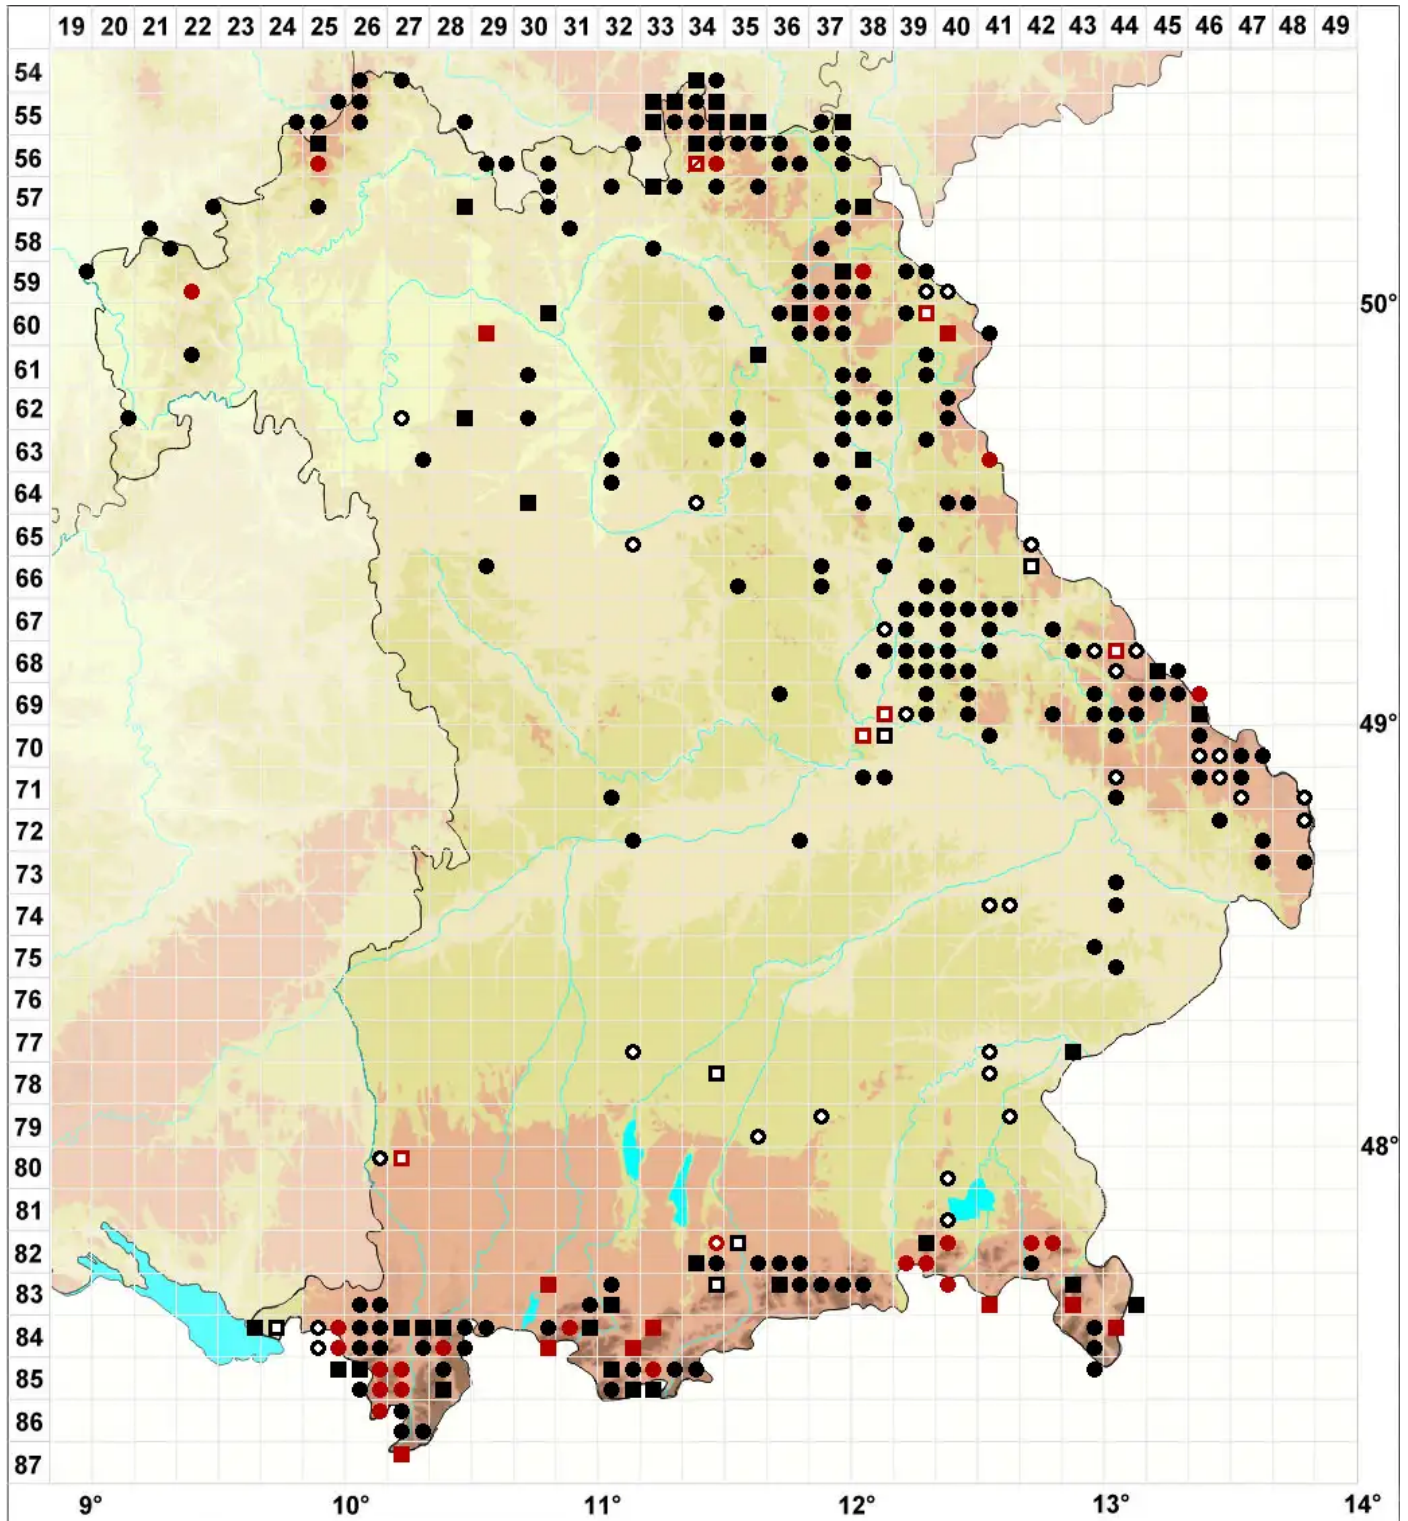

Scapania irrigua (Nees) Nees

Gelbgrünes Spatenmoos

Legende:

- Symbole:**
- Ausgefülltes Symbol:
Zeitraum von 1980 bis heute (Aktuelle Angabe)
 - Leeres Symbol:
Zeitraum vor 1980 (Altangabe)
 - Quadrat: Herbarbeleg