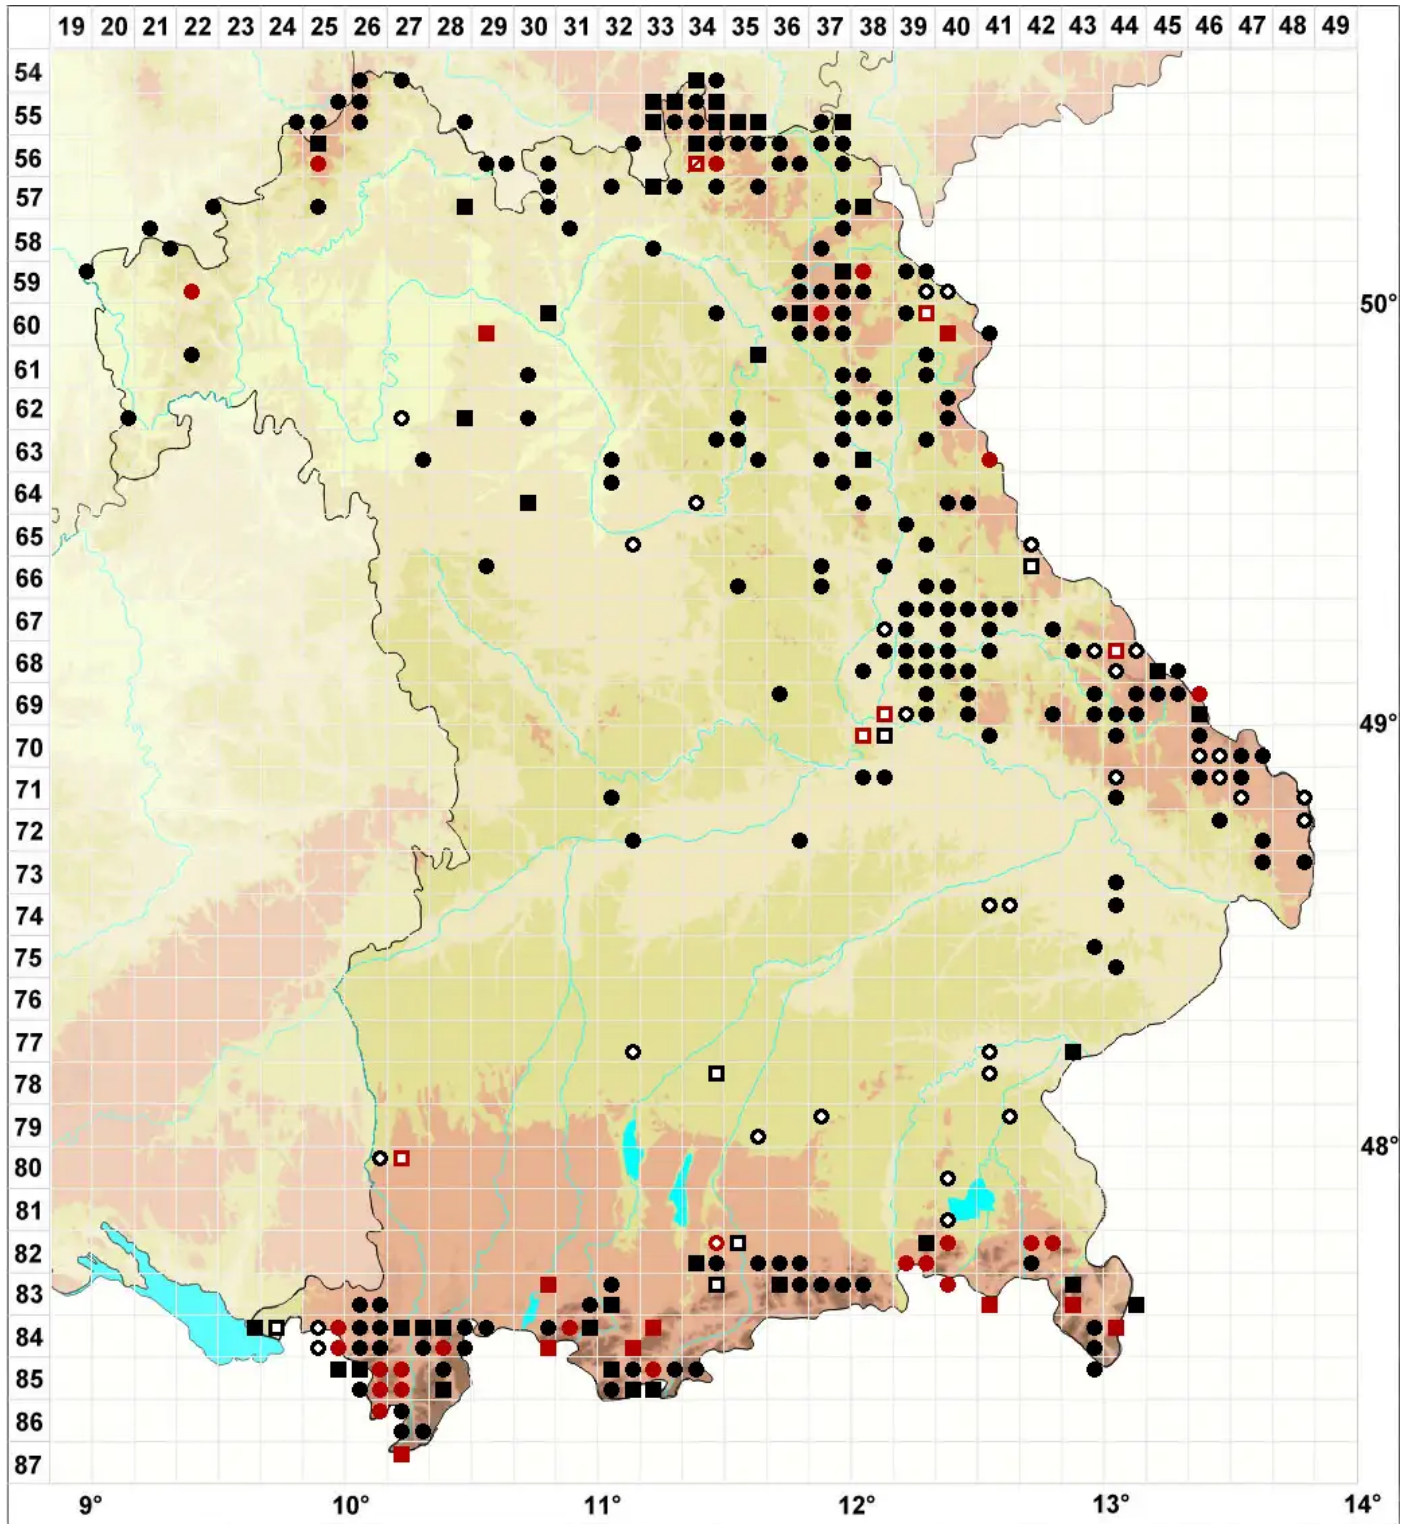

Scapania irrigua (Nees) Nees

Gelbgrünes Spatenmoos

Legende:

- Symbole:**
Ausgefülltes Symbol:
Zeitraum von 1980 bis heute (Aktuelle Angabe)
Leeres Symbol:
Zeitraum vor 1980 (Altangabe)
Quadrat: Herbarbeleg