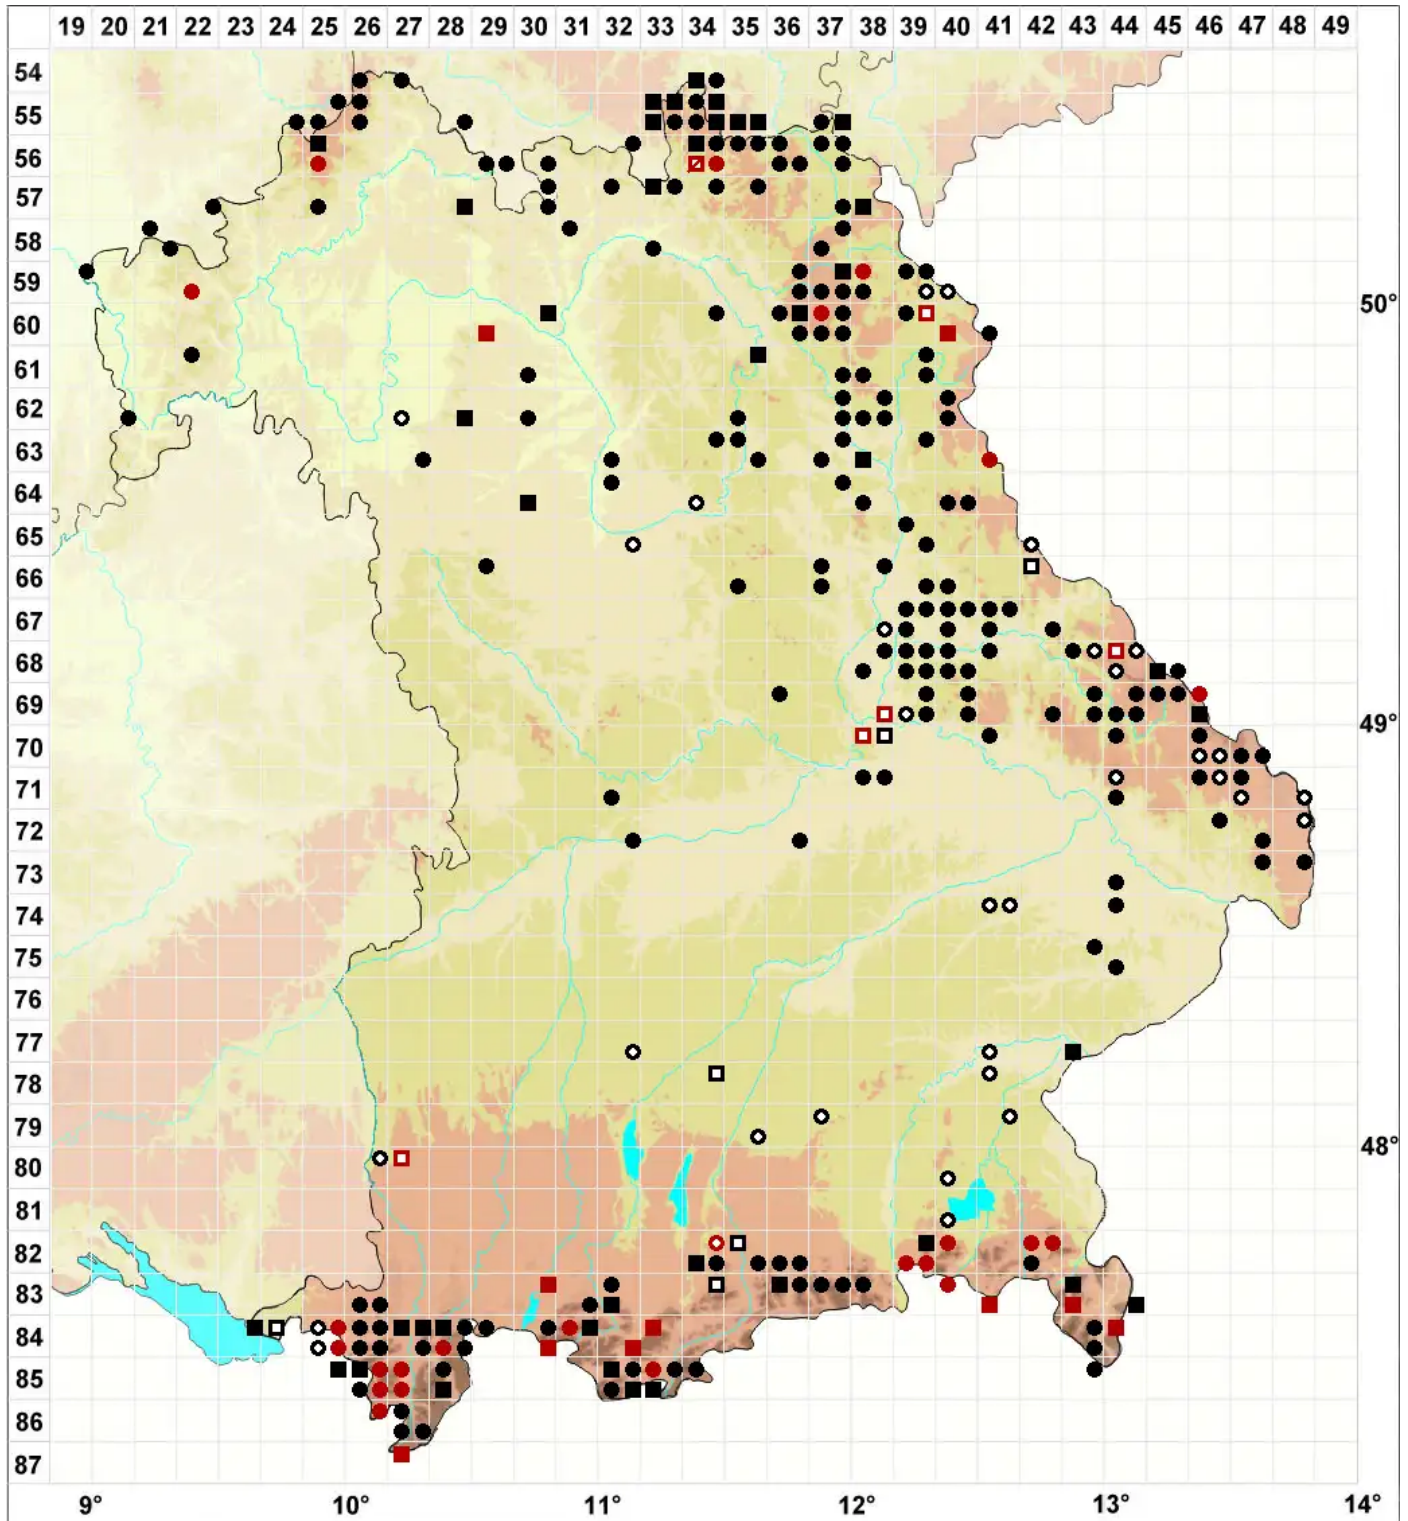

Scapania irrigua (Nees) Nees

Gelbgrünes Spatenmoos

Legende:

Symbole:

Ausgefülltes Symbol:
Zeitraum von 1980 bis heute (Aktuelle Angabe)

Leeres Symbol:
Zeitraum vor 1980 (Altangabe)

Quadrat: Herbarbeleg