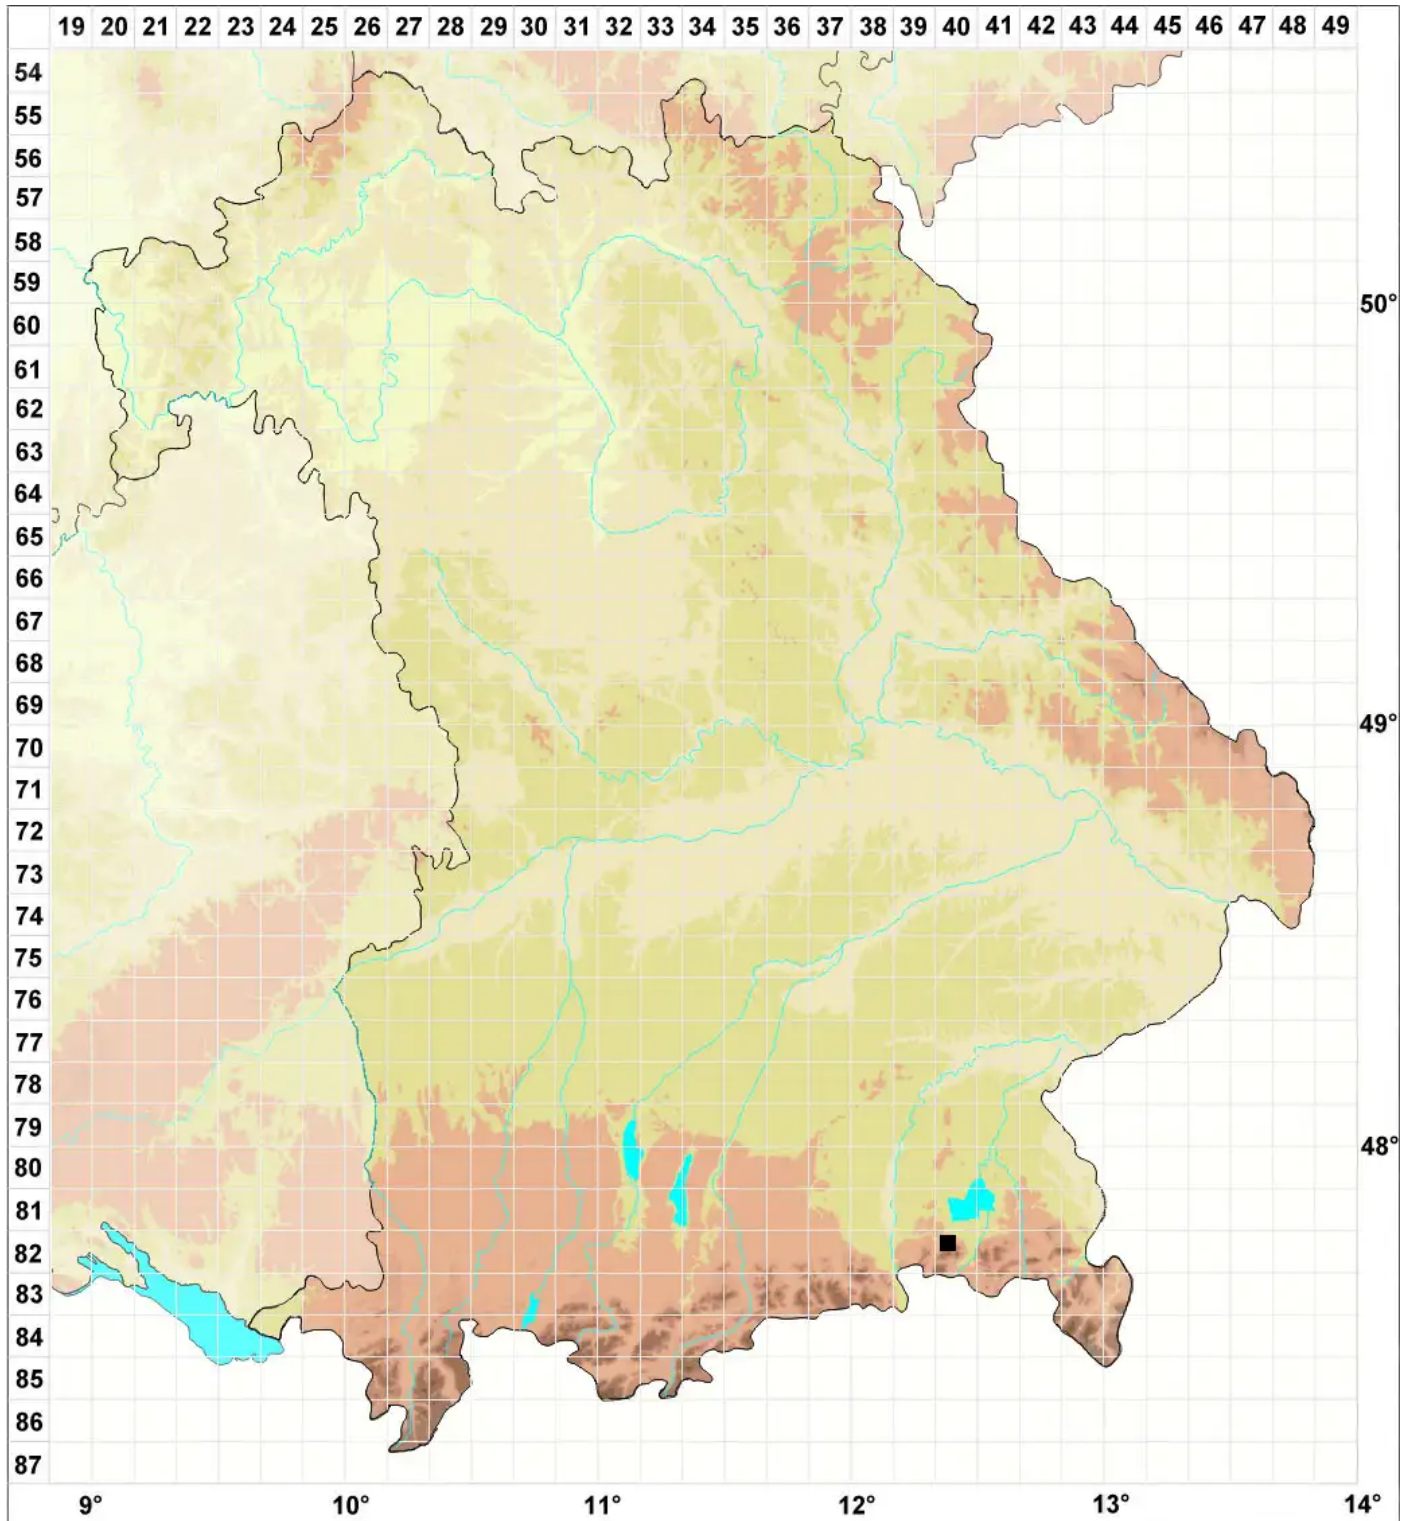

Anthelia julacea (L.) Dumort.

Kätzchenartiges Schimmellebermoos, Kätzchenartiges Schneetälchenmoos, Kätzchen

Legende:

Symbole:
Ausgefülltes Symbol:
Zeitraum von 1980 bis heute (Aktuelle Angabe)
Leeres Symbol:
Zeitraum vor 1980 (Altangabe)
Quadrat: Herbarbeleg