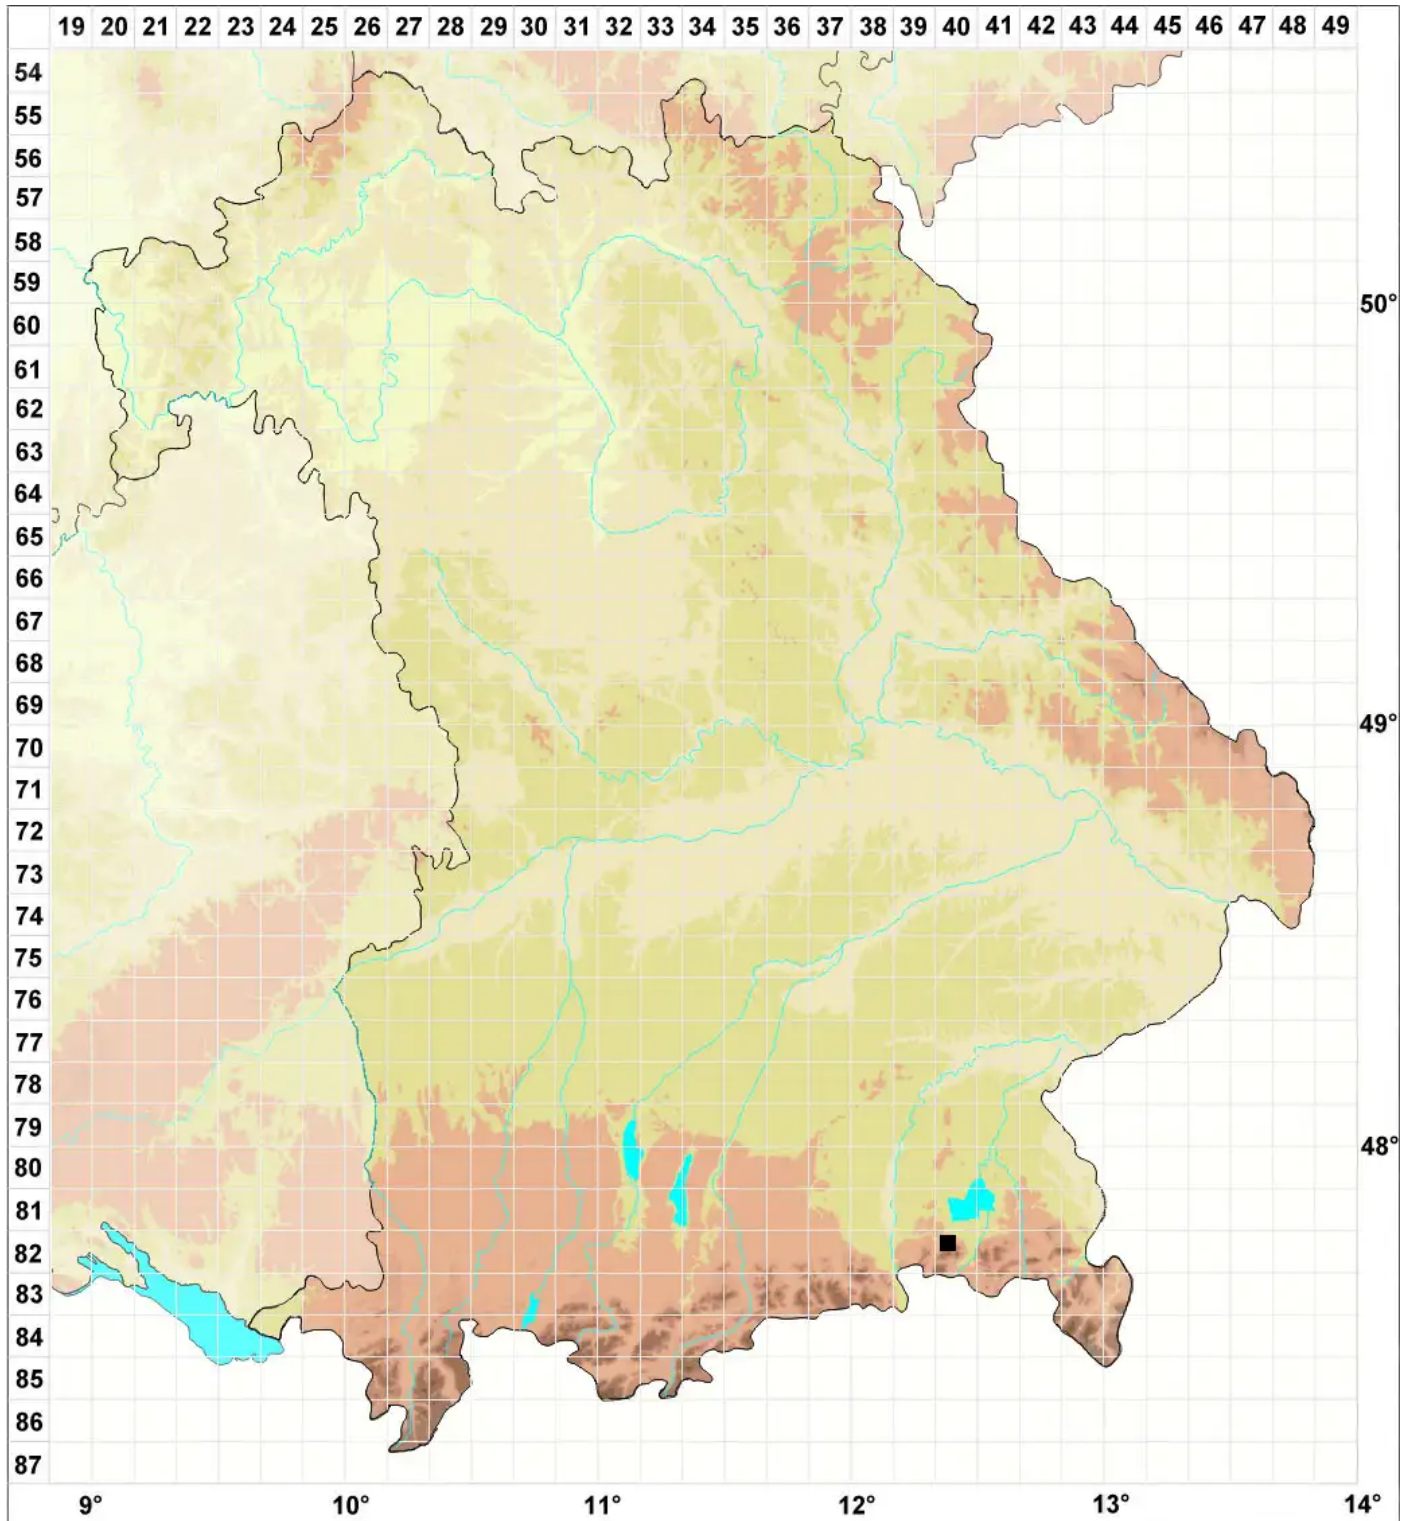

Anthelia julacea (L.) Dumort.

Kätzchenartiges Schimmellebermoos, Kätzchenartiges Schneetälchenmoos, Kätzchen

Legende:

- Symbole:**
- Ausgefülltes Symbol:
Zeitraum von 1980 bis heute (Aktuelle Angabe)
 - Leeres Symbol:
Zeitraum vor 1980 (Altangabe)
 - Quadrat: Herbarbeleg