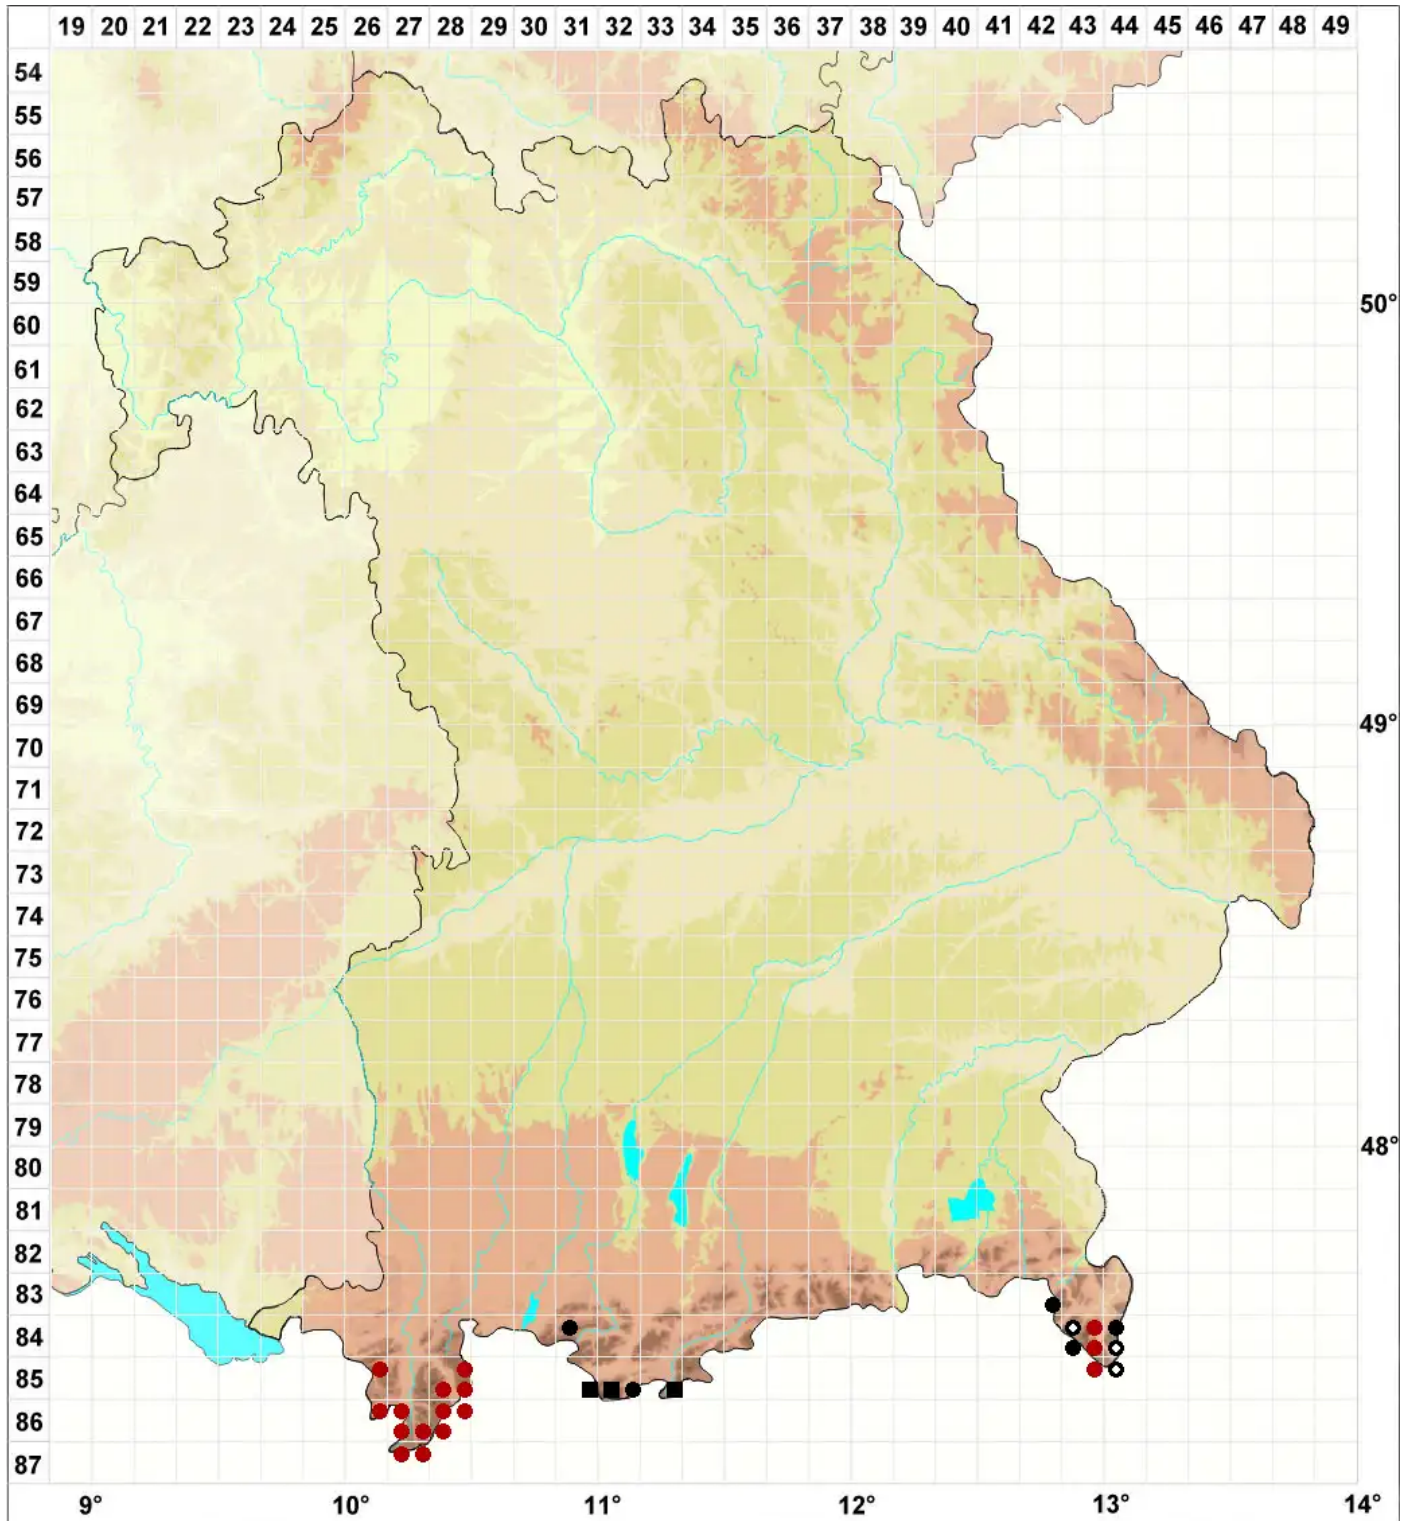

Anthelia juratzkana (Limpr.) Trevis.

Schneeboden-Schimmellebermoos, Juratzkas Schneetälchenlebermoos

Legende:

Symbole:
Ausgefülltes Symbol:
Zeitraum von 1980 bis heute (Aktuelle Angabe)
Leeres Symbol:
Zeitraum vor 1980 (Altangabe)
Quadrat: Herbarbeleg