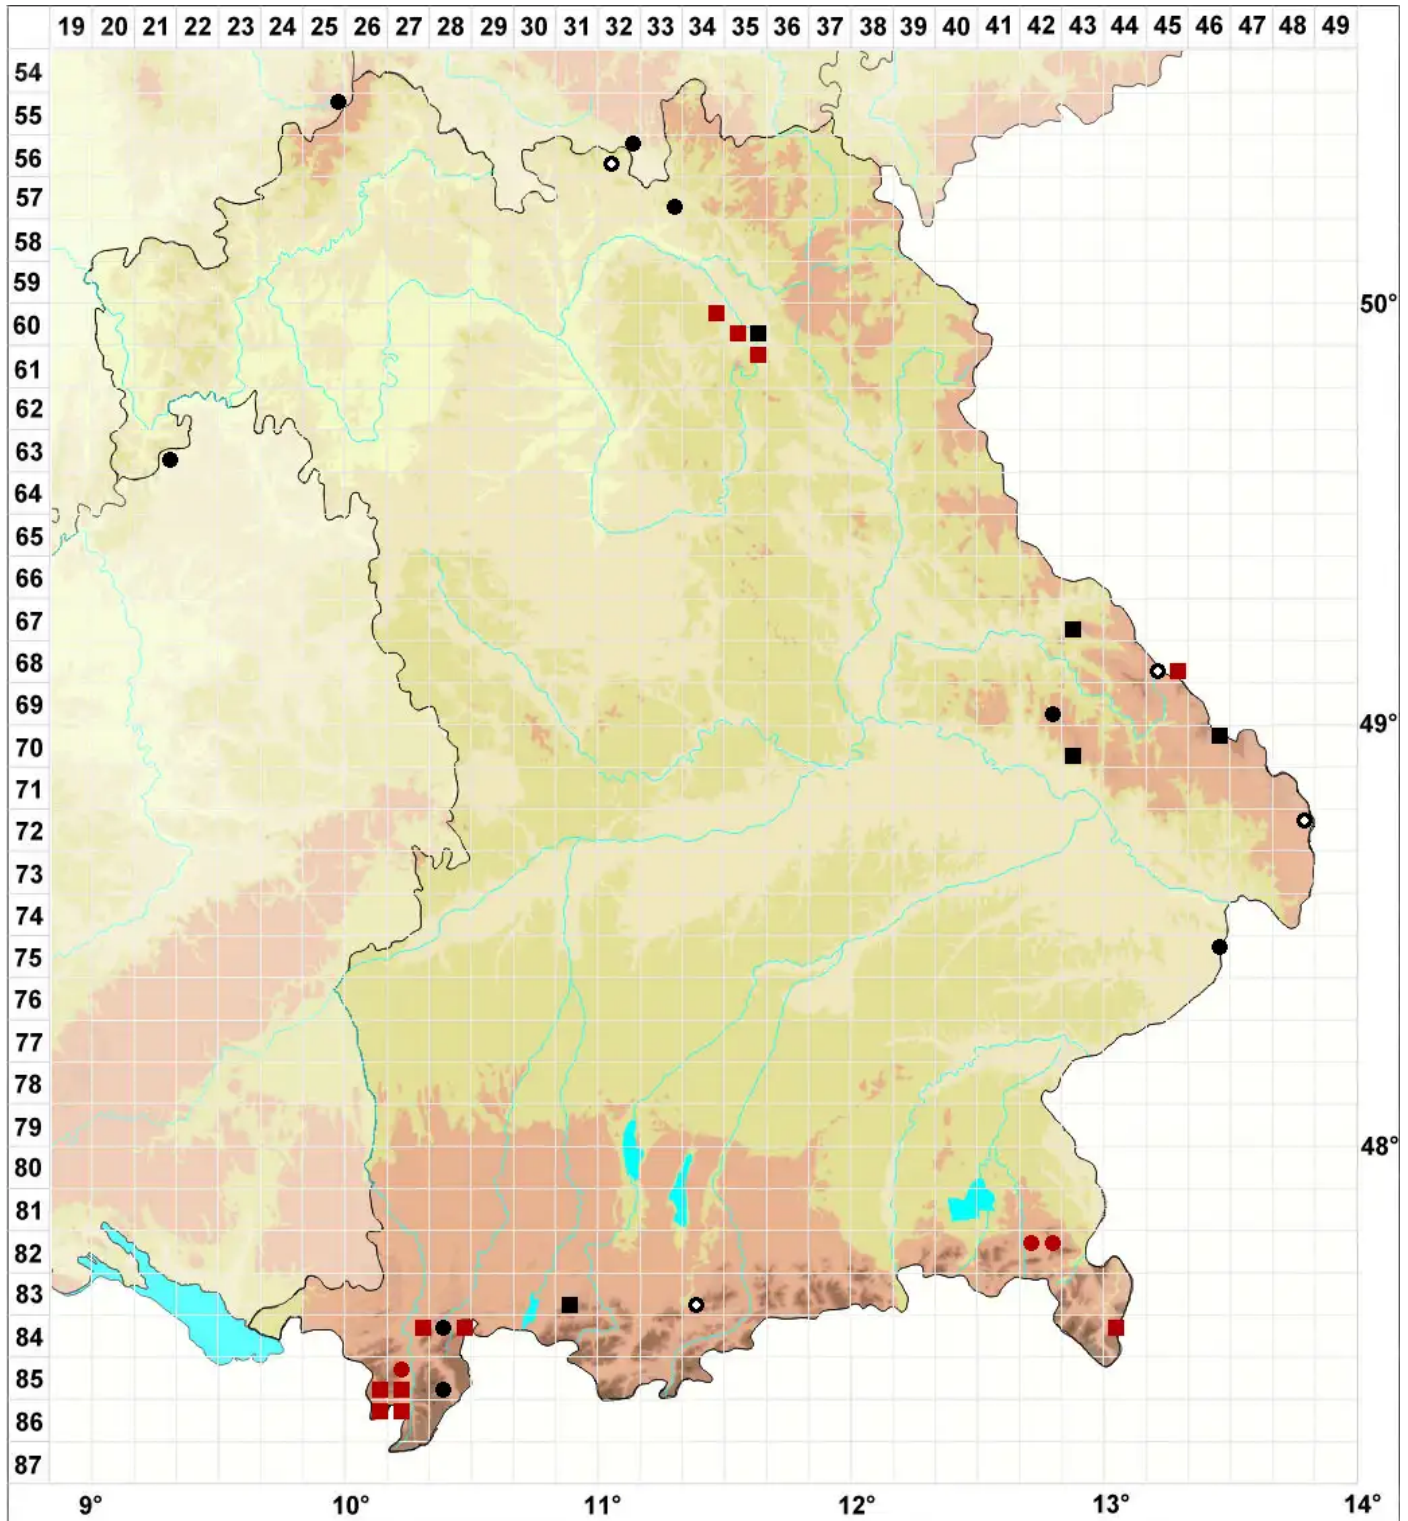

Jungermannia pumila With.

Kleines Jungermannmoos

Legende:

- Symbole:**
Ausgefülltes Symbol:
Zeitraum von 1980 bis heute (Aktuelle Angabe)
Leeres Symbol:
Zeitraum vor 1980 (Altangabe)
Quadrat: Herbarbeleg