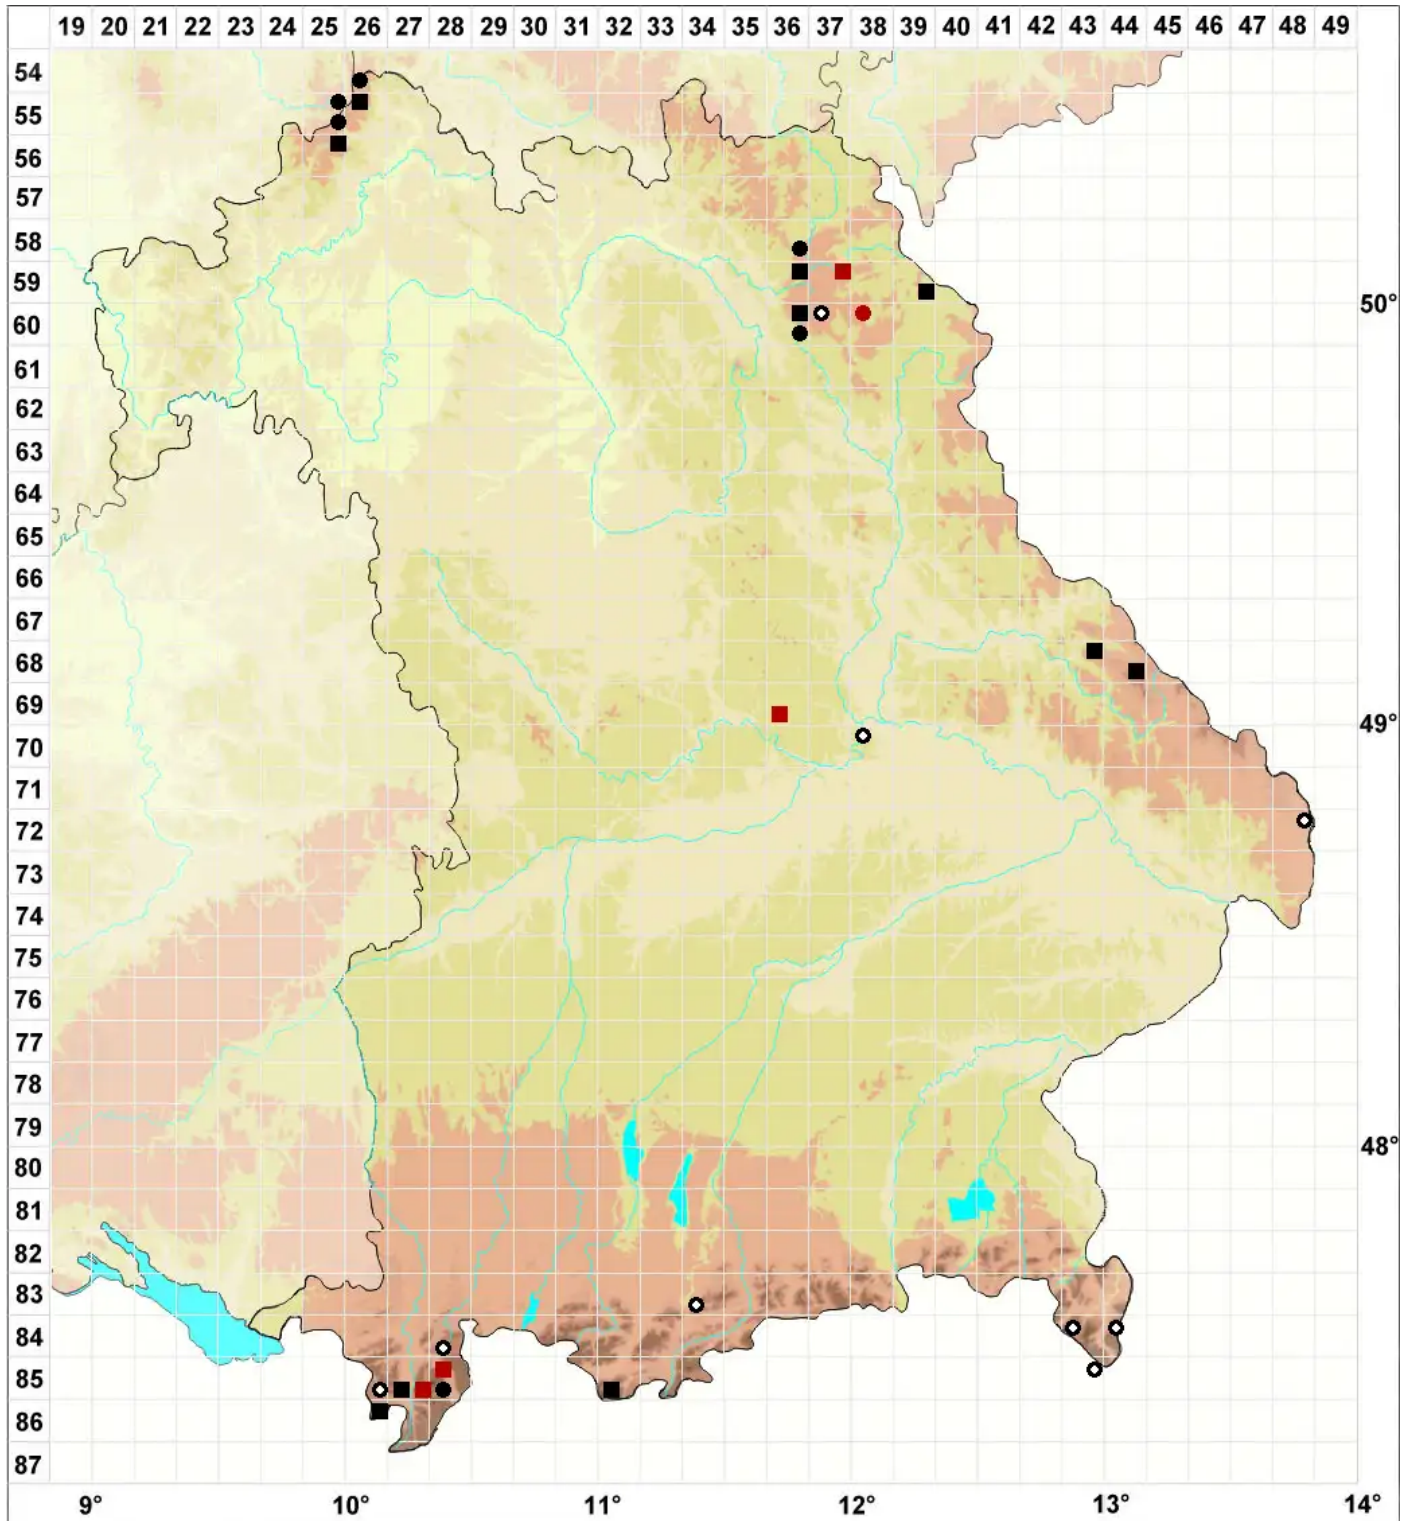

# Schljakovia kunzeana (Huebener) Konstant. & Vilnet

## Kunzes Bartspitzmoos

Legende:

- Symbole:**
- Ausgefülltes Symbol:  
Zeitraum von 1980 bis heute (Aktuelle Angabe)
  - Leeres Symbol:  
Zeitraum vor 1980 (Altangabe)
  - Quadrat: Herbarbeleg