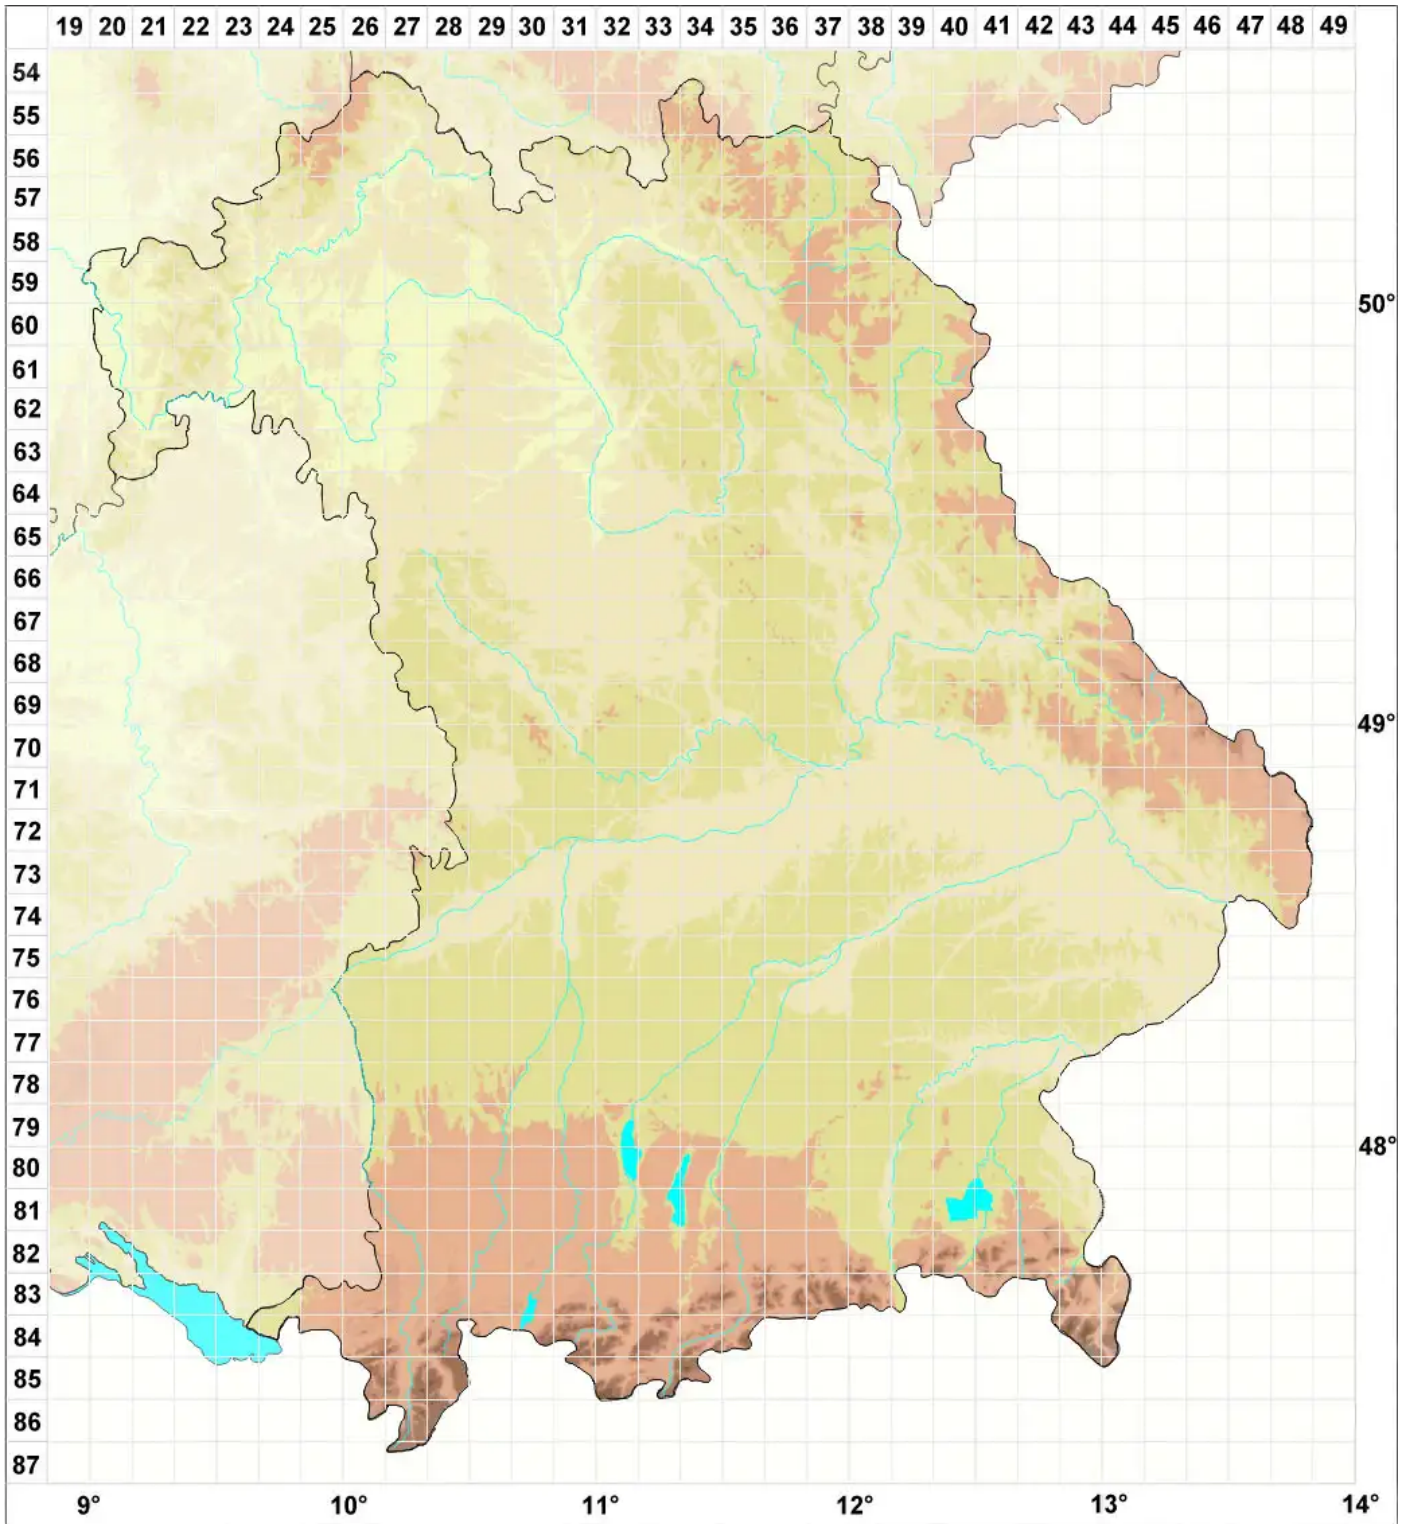

Jungermannia L.

Jungermannmoos

Legende:

- Symbole:**
- Ausgefülltes Symbol:
Zeitraum von 1980 bis heute (Aktuelle Angabe)
 - Leeres Symbol:
Zeitraum vor 1980 (Altangabe)
 - Quadrat: Herbarbeleg