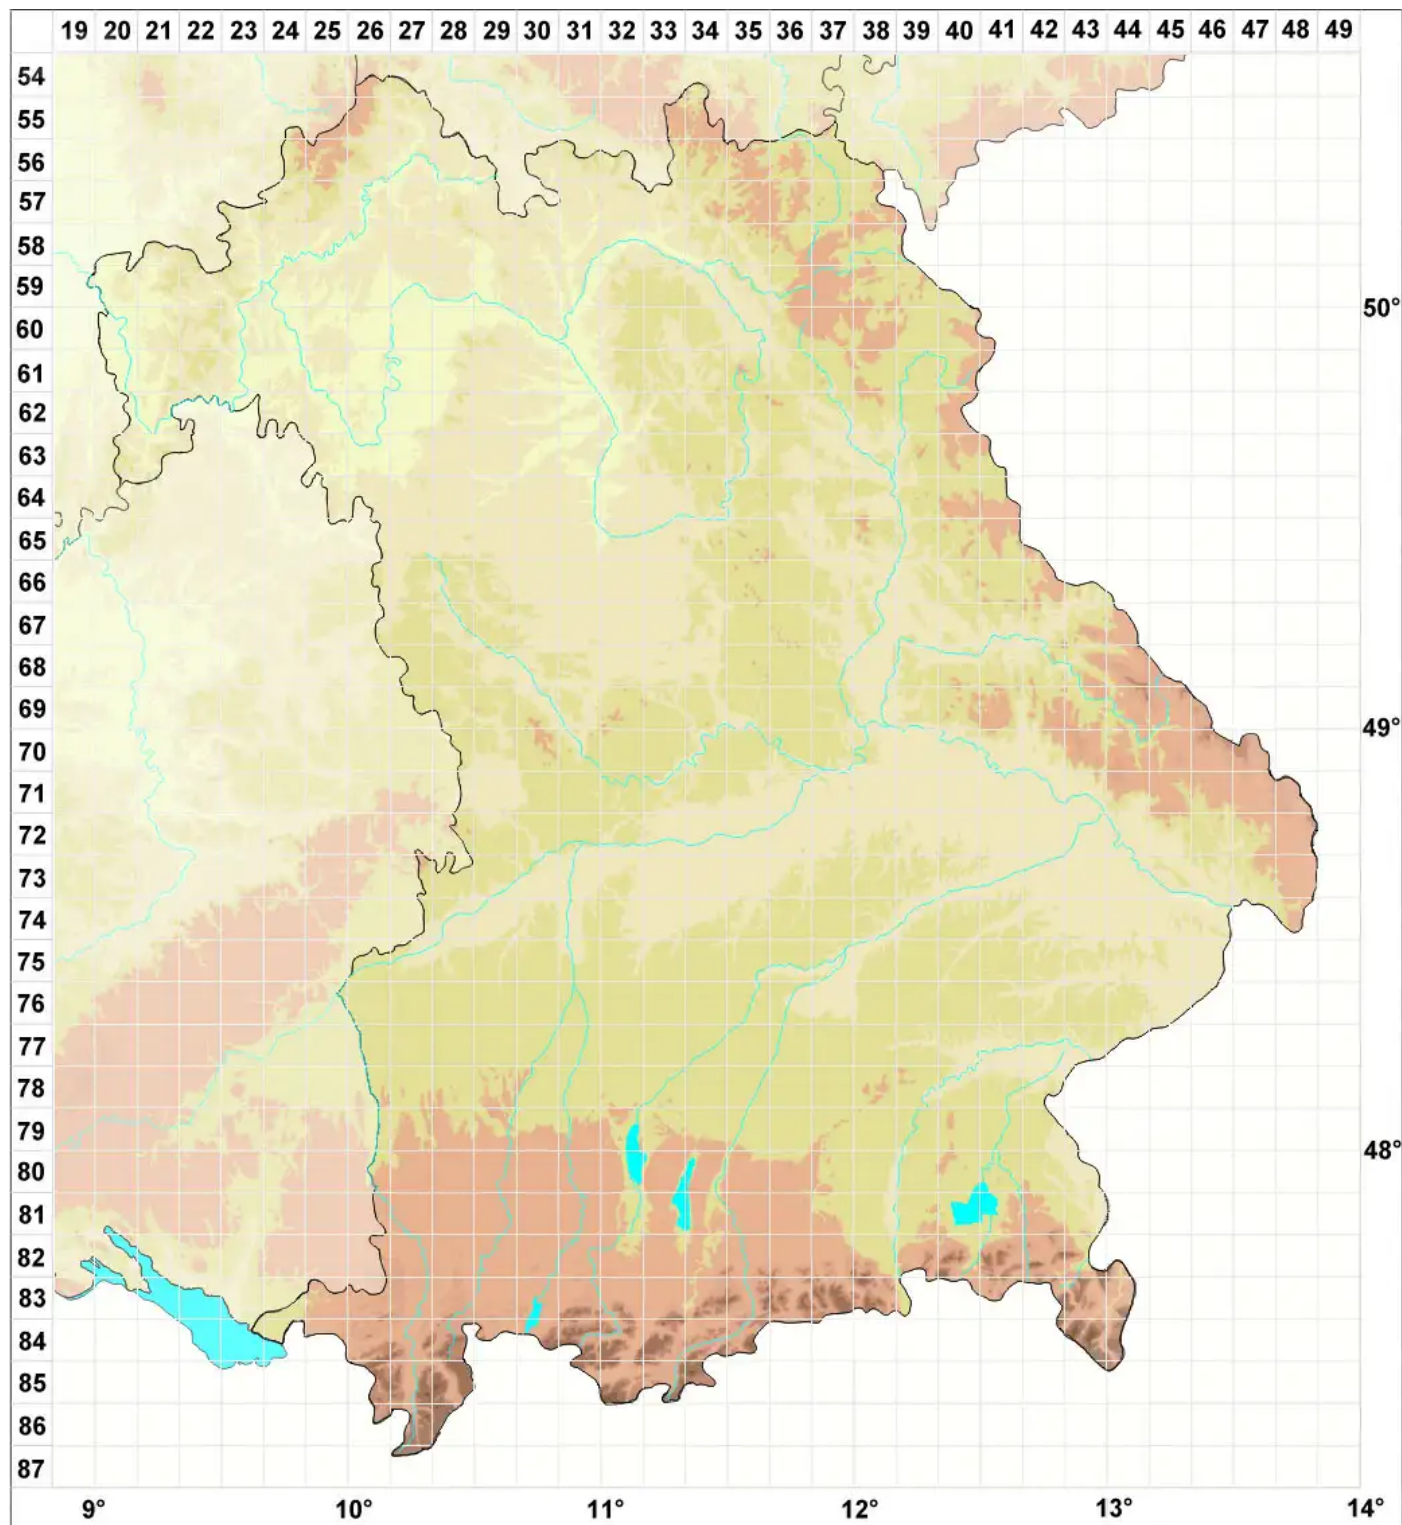

Cephalozia lacinulata (J.B.Jack ex Gottsche & Rabenh.) Spruce

Zerschlitztes Kopfsprossmoos

Legende:

Symbole:

Ausgefülltes Symbol:
Zeitraum von 1980 bis heute (Aktuelle Angabe)

Leeres Symbol:
Zeitraum vor 1980 (Altangabe)

Quadrat: Herbarbeleg