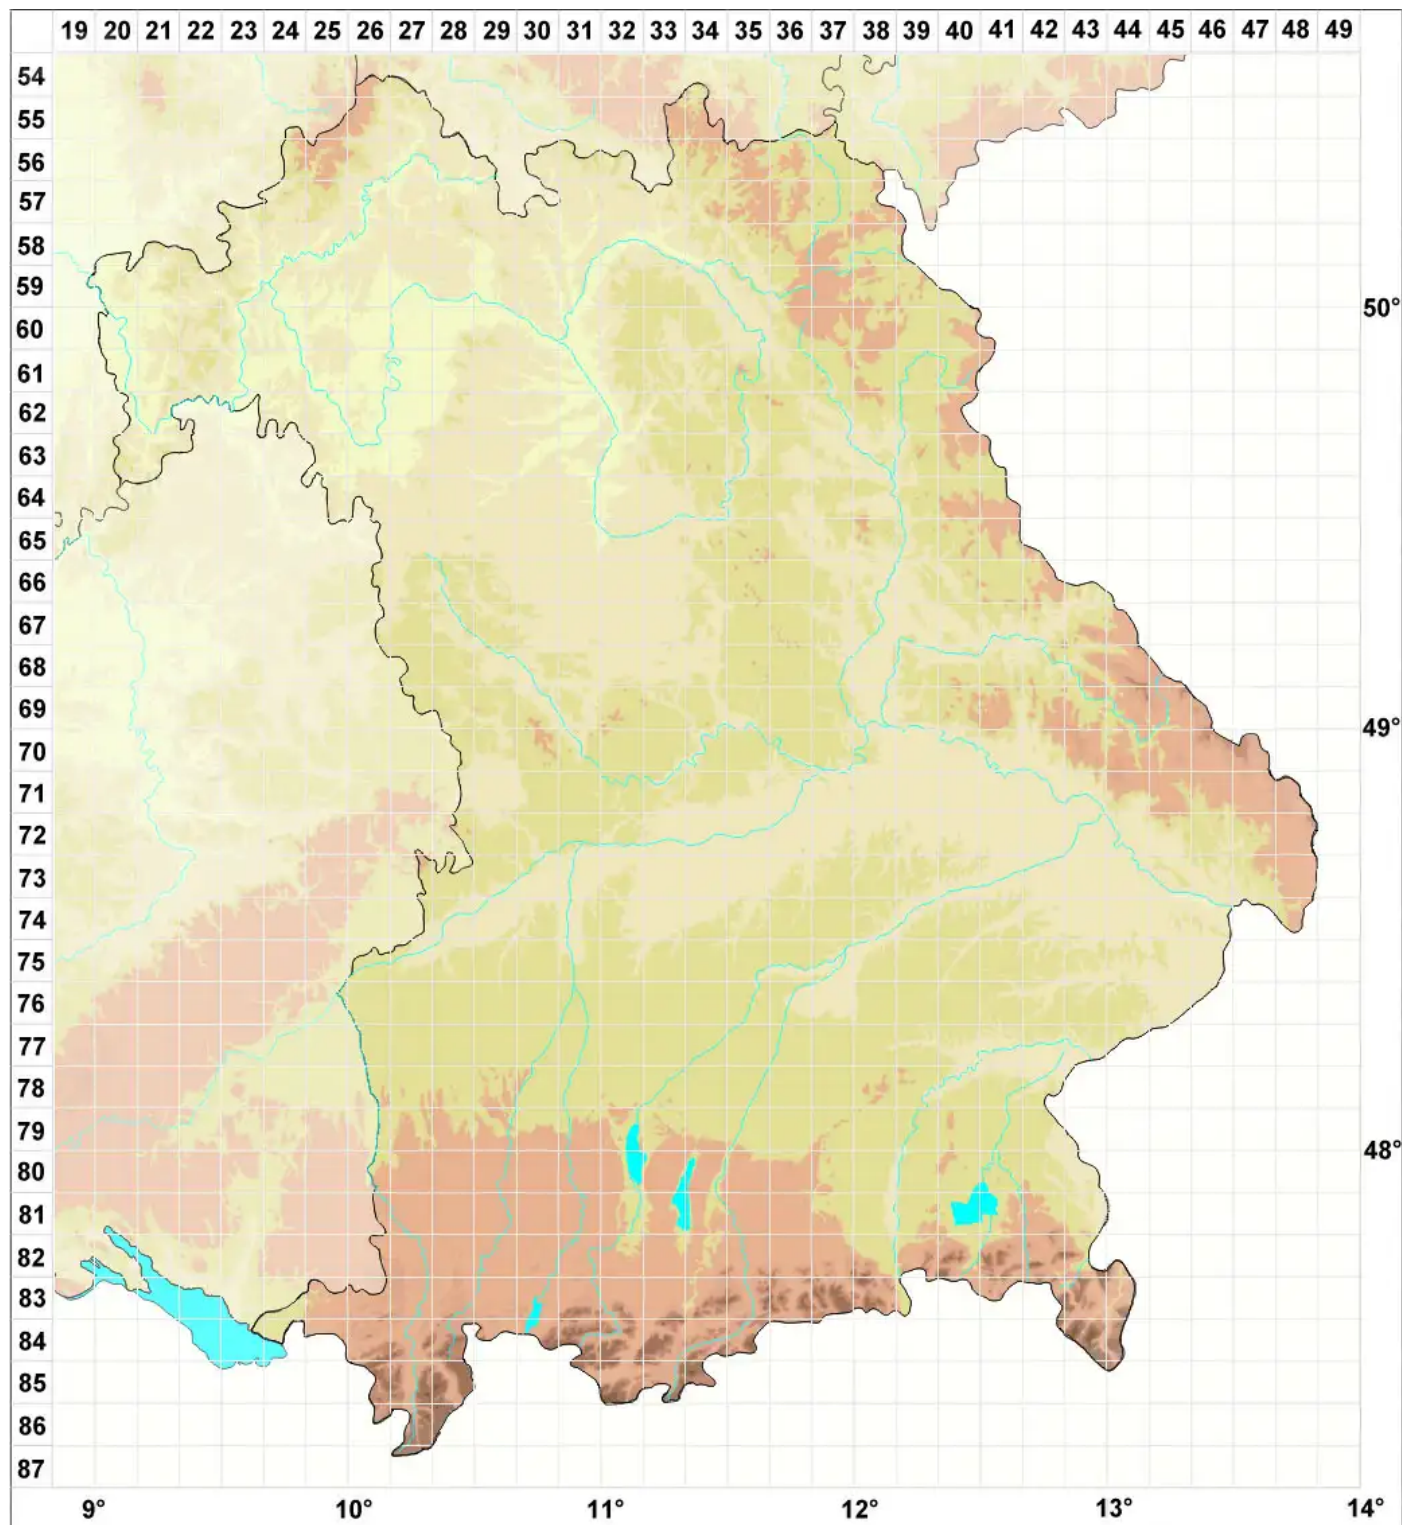

# Cephalozia lacinulata (J.B.Jack ex Gottsche & Rabenh.) Spruce

Zerschlitztes Kopfsprossmoos

Legende:

**Symbole:**

Ausgefülltes Symbol:  
Zeitraum von 1980 bis heute (Aktuelle Angabe)

Leeres Symbol:  
Zeitraum vor 1980 (Altangabe)

Quadrat: Herbarbeleg