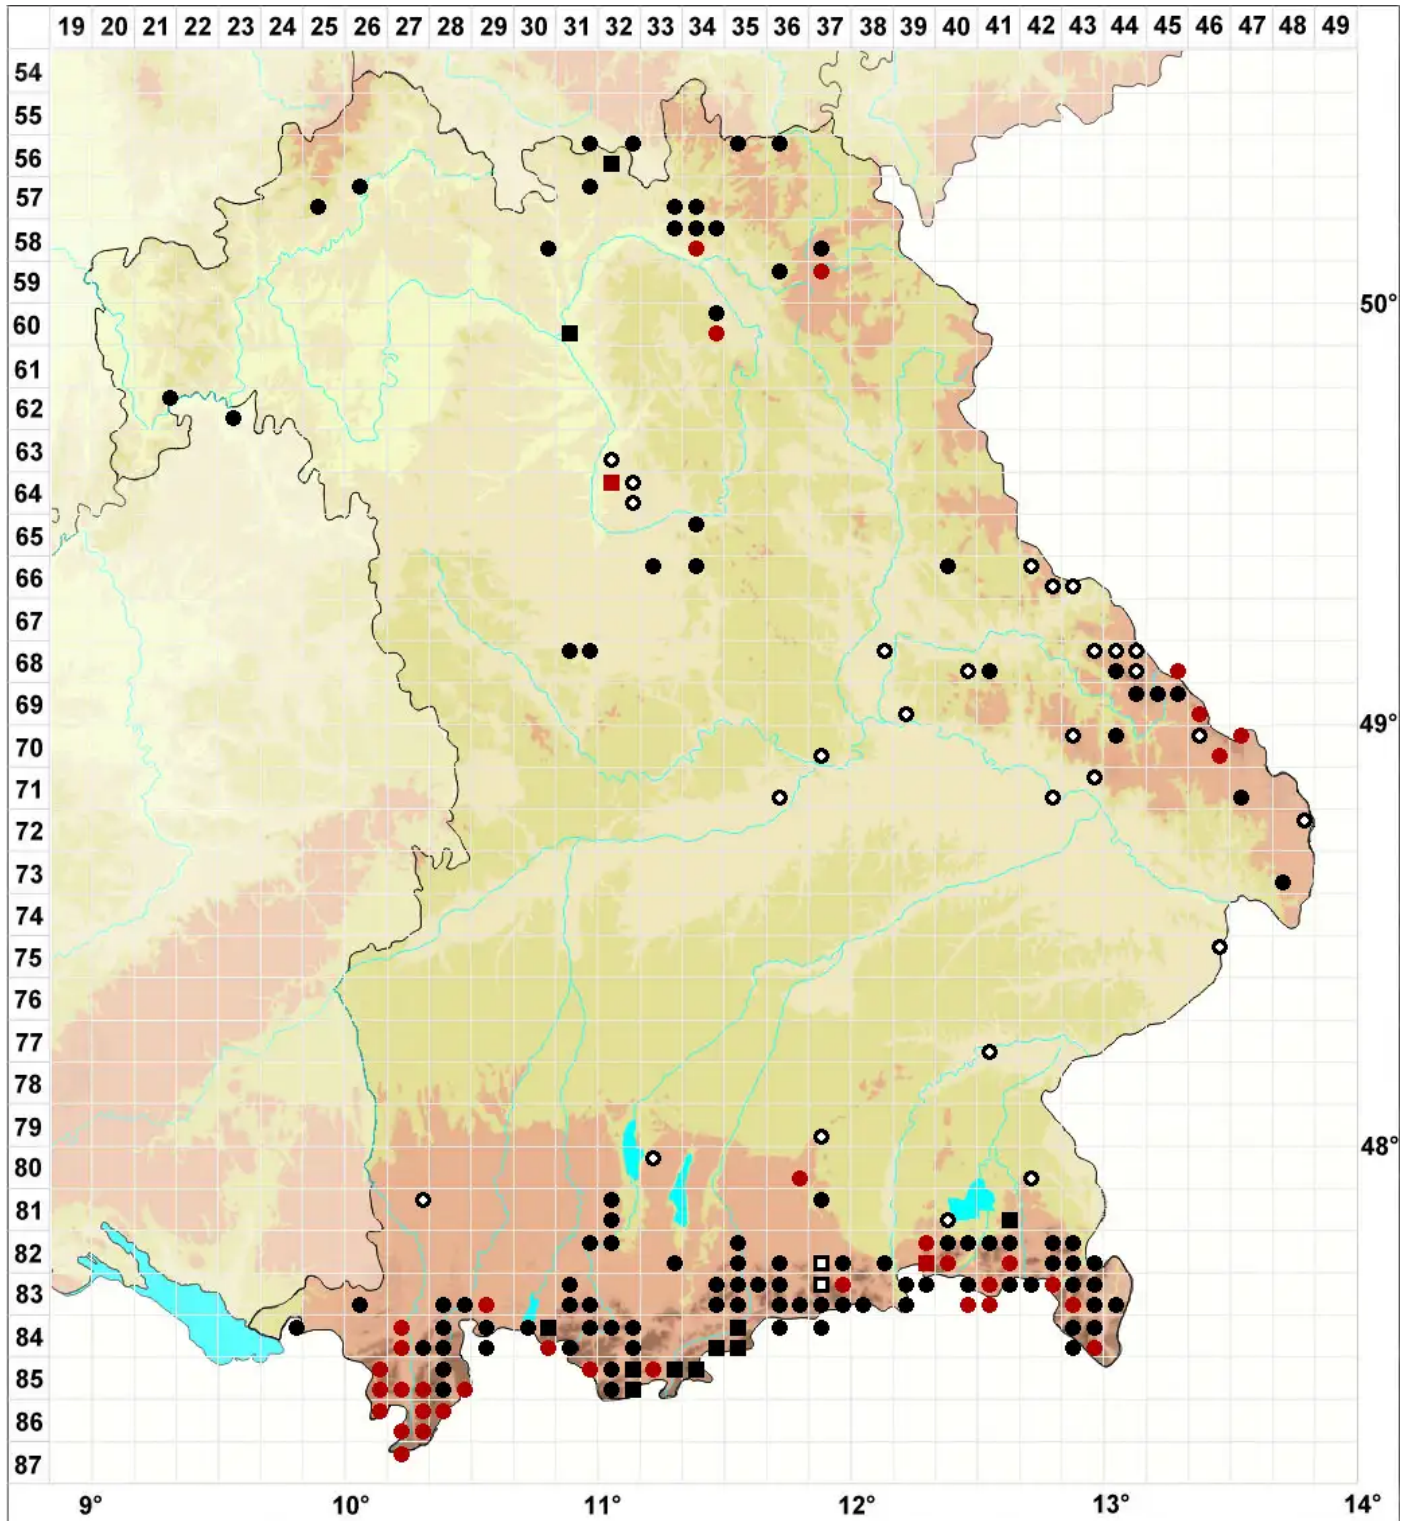

# Liochlaena lanceolata Nees

Langblättriges Nabelperianthlebermoos, Glattkelchiges Liochlaena-Jungermannmoos

Legende:

**Symbole:**  
Ausgefülltes Symbol:  
Zeitraum von 1980 bis heute (Aktuelle Angabe)  
Leeres Symbol:  
Zeitraum vor 1980 (Altangabe)  
Quadrat: Herbarbeleg