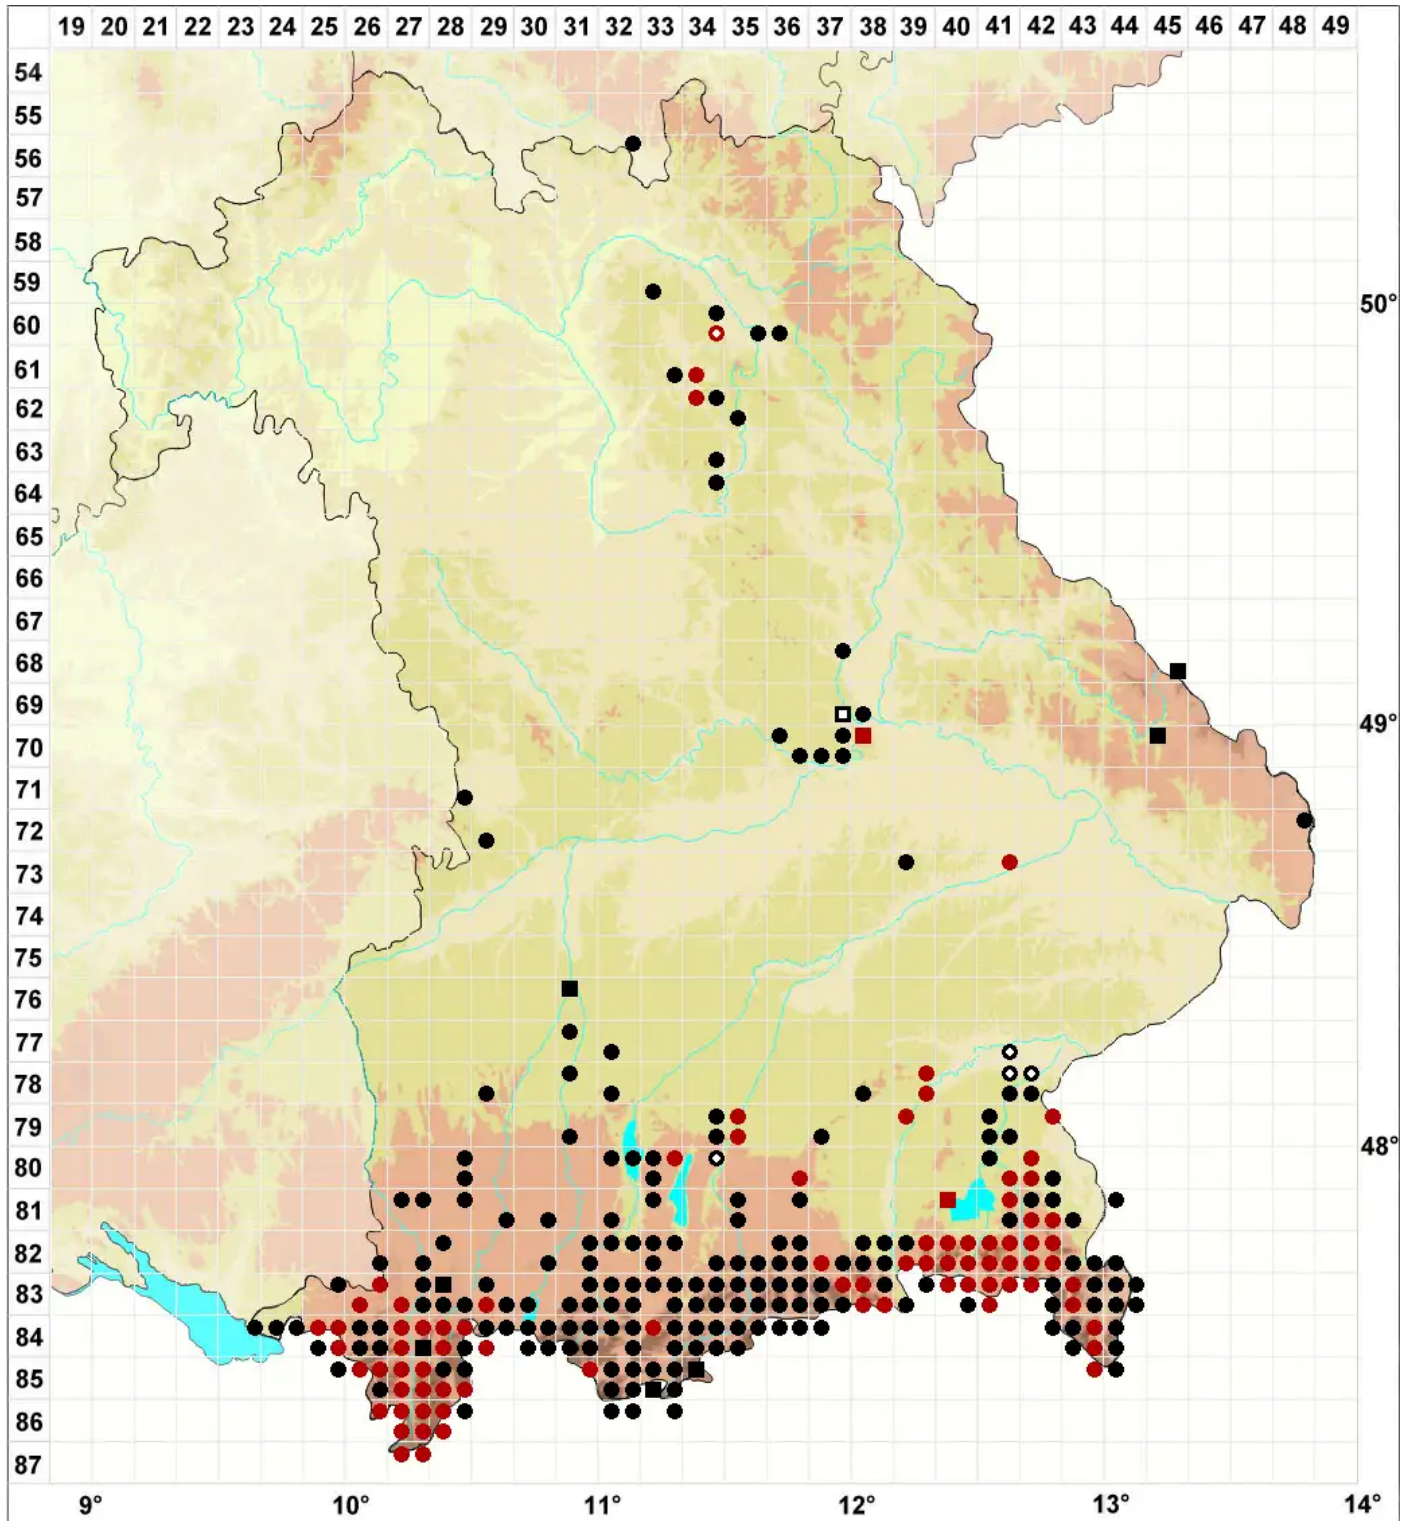

Jungermannia atrovirens Dumort.

Schwarzgrünes Jungermannmoos

Legende:

- Symbole:**
- Ausgefülltes Symbol:
Zeitraum von 1980 bis heute (Aktuelle Angabe)
 - Leeres Symbol:
Zeitraum vor 1980 (Altangabe)
 - Quadrat: Herbarbeleg