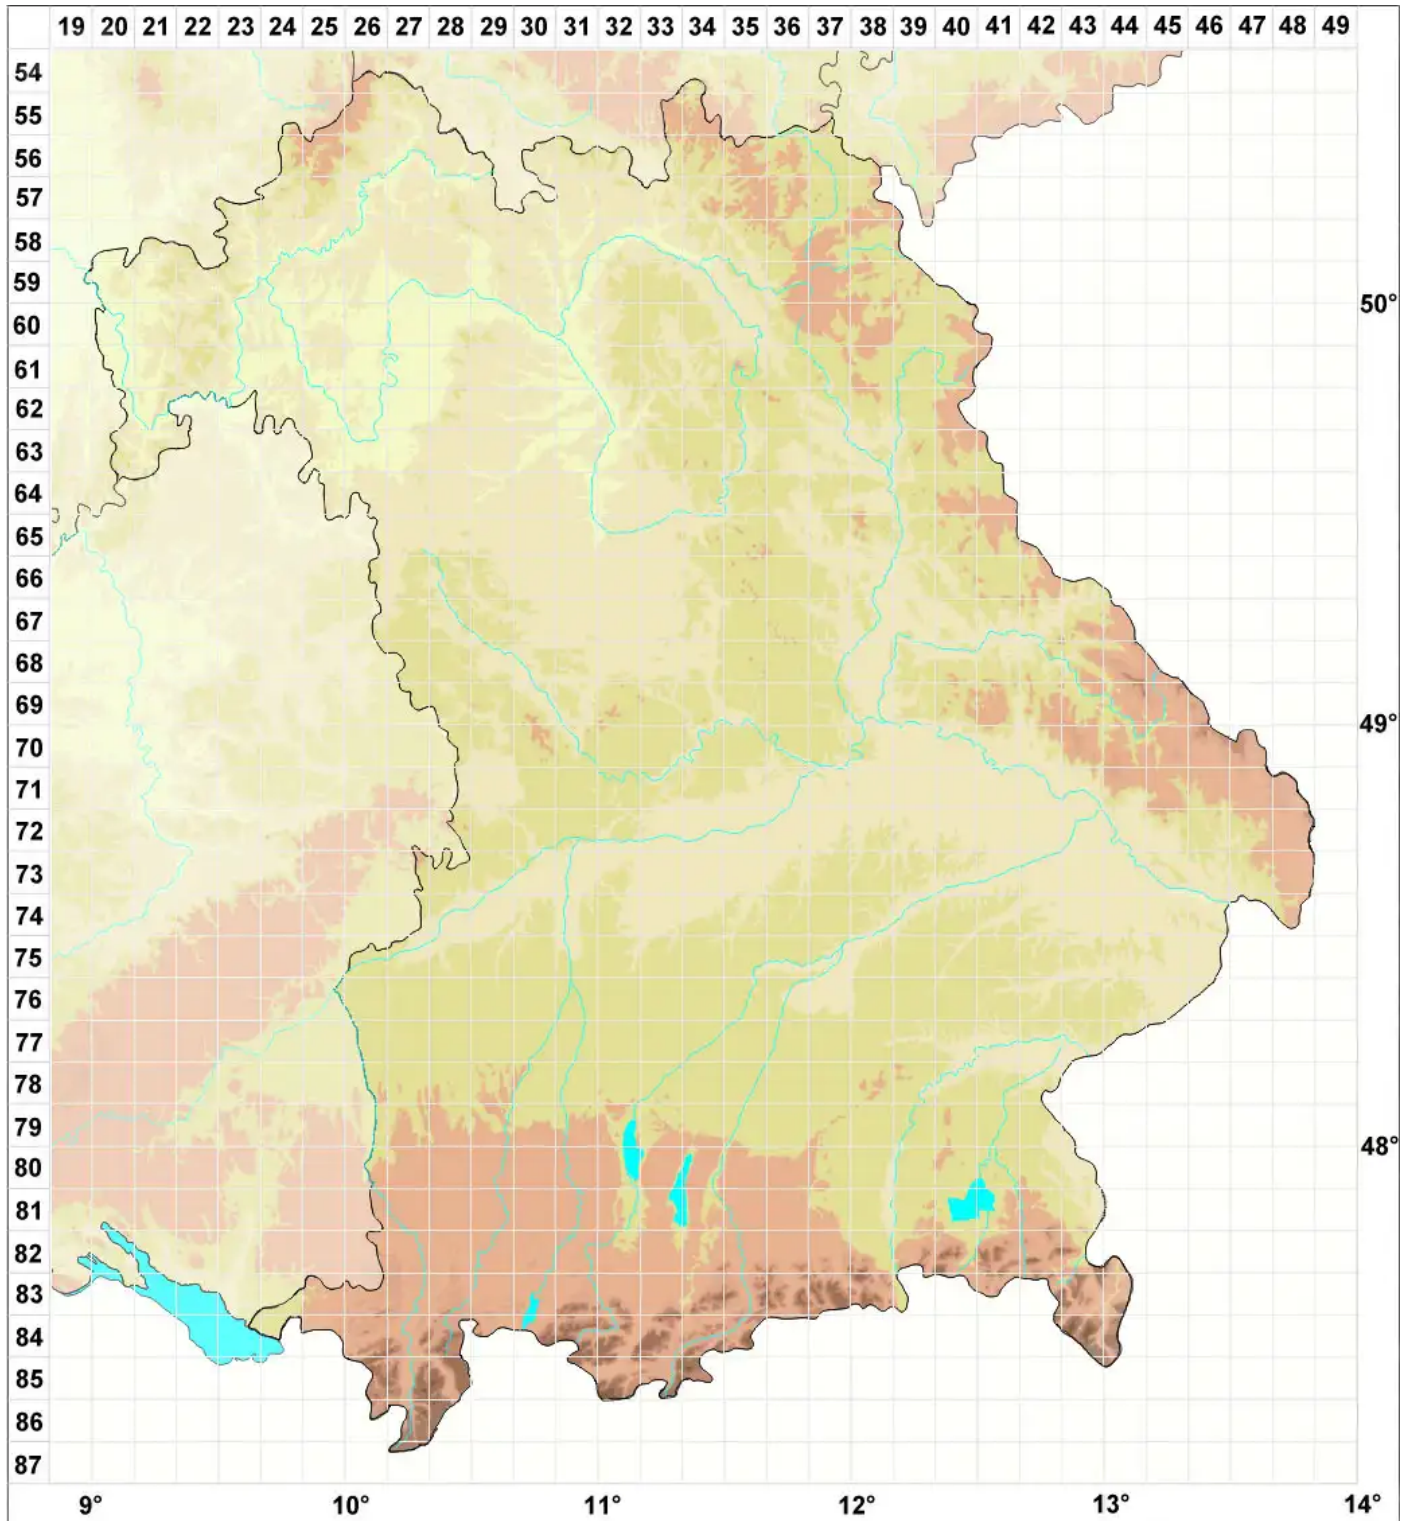

Hygrobiiella laxifolia (Hook.) Spruce

Lockerblättriges Feuchtmoss, Echtes Feuchtmoss

Legende:

Symbole:

Ausgefülltes Symbol:
Zeitraum von 1980 bis heute (Aktuelle Angabe)

Leeres Symbol:
Zeitraum vor 1980 (Altangabe)

Quadrat: Herbarbeleg