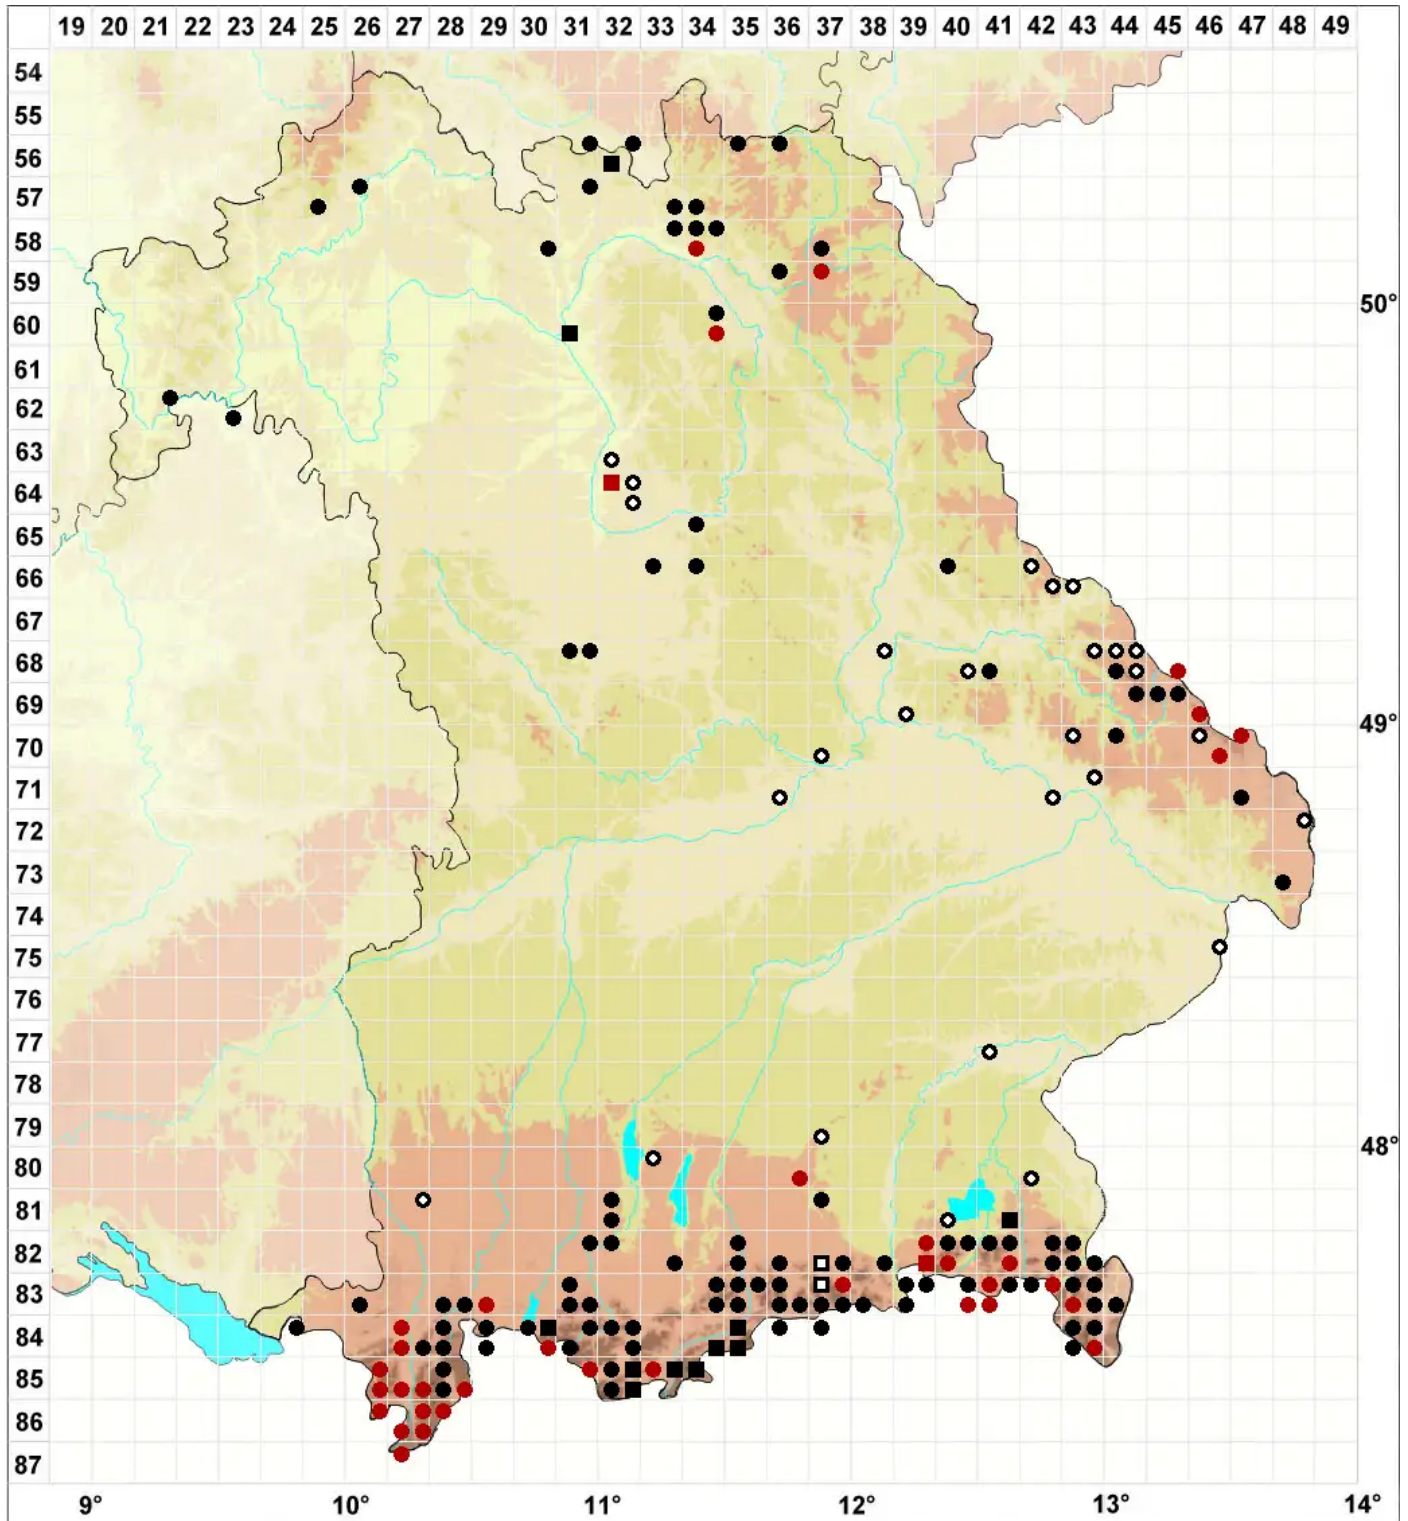

Liochlaena lanceolata Nees

Langblättriges Nabelperianthlebermoos, Glattkelchiges Liochlaena-Jungermannmoos

Legende:

- Symbole:**
- Ausgefülltes Symbol:
Zeitraum von 1980 bis heute (Aktuelle Angabe)
 - Leeres Symbol:
Zeitraum vor 1980 (Altangabe)
 - Quadrat: Herbarbeleg