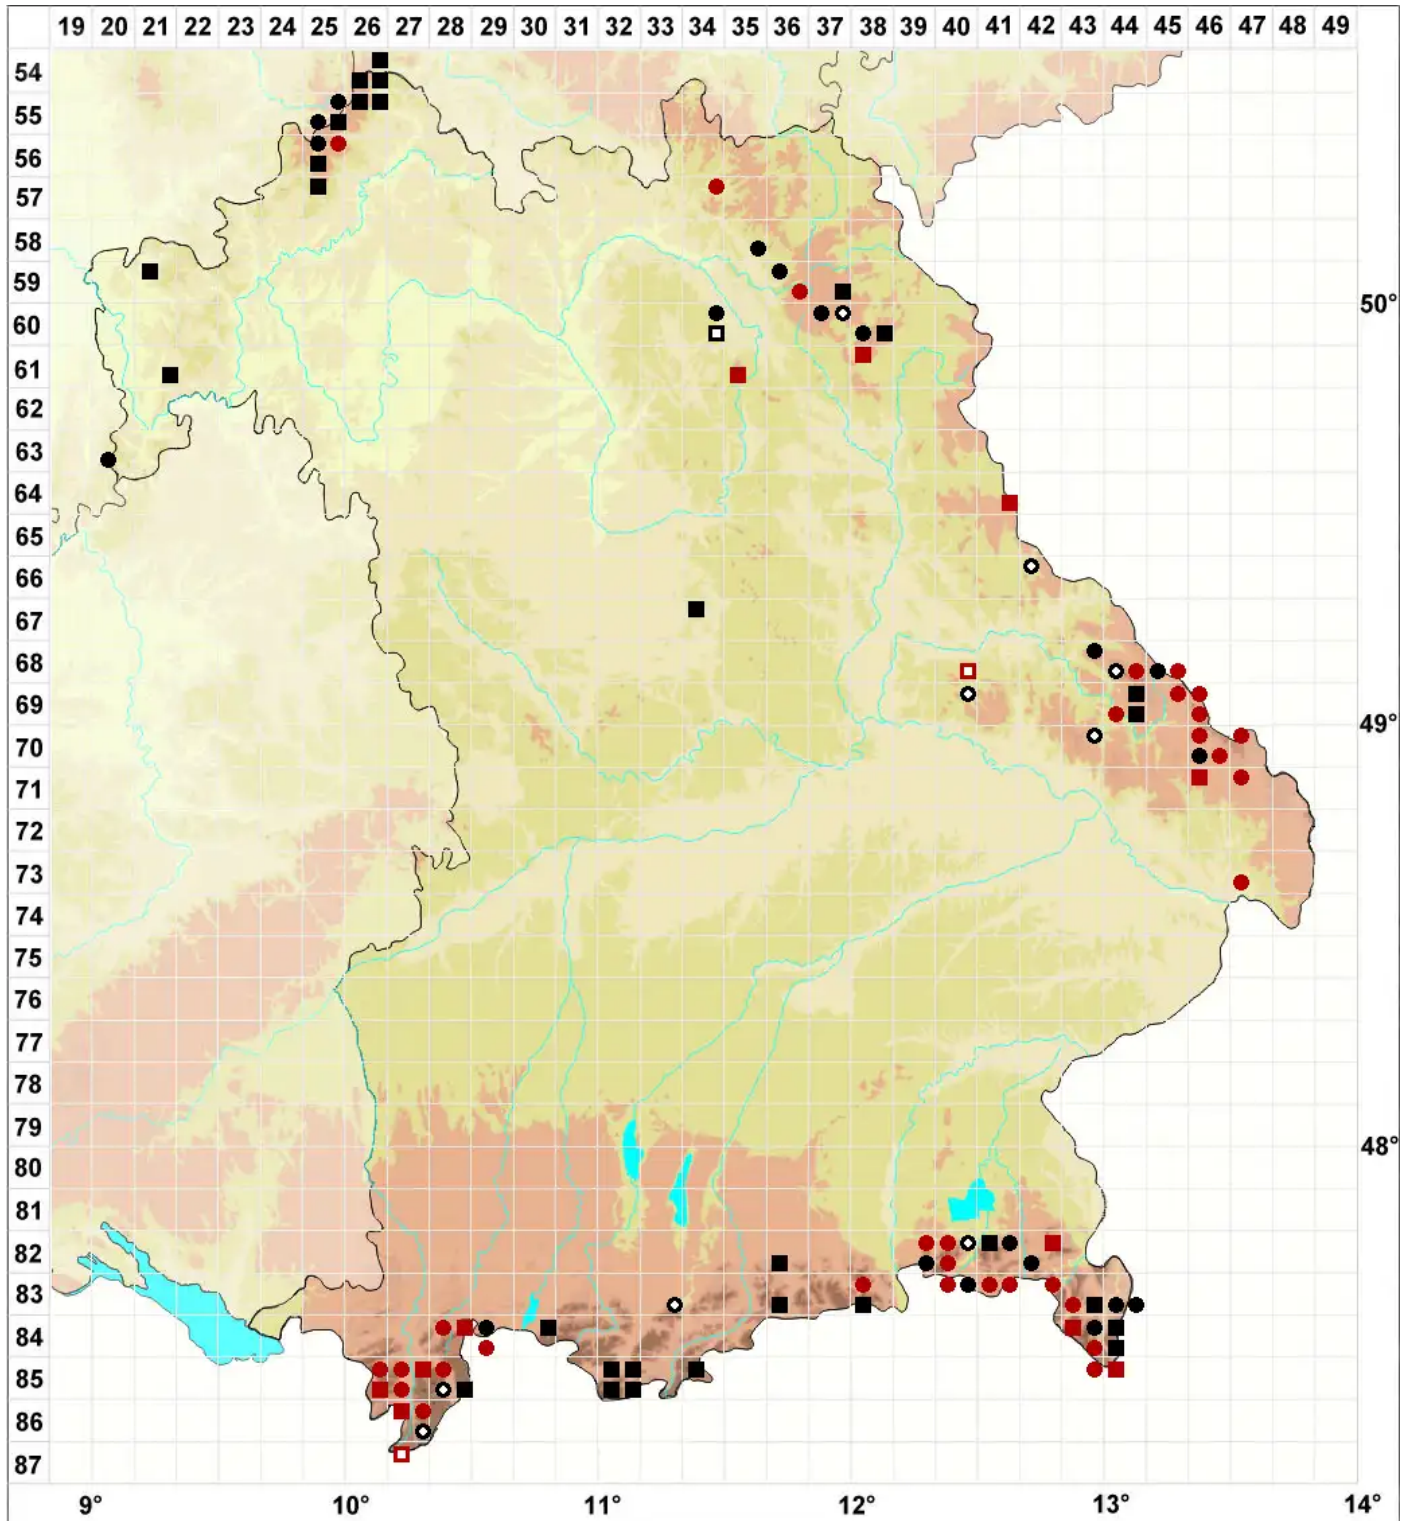

Lophoziopsis longidens (Lindb.) Konstant. & Vilnet

Horn-Kleinspitzmoos

Legende:

Symbole:

Ausgefülltes Symbol:
Zeitraum von 1980 bis heute (Aktuelle Angabe)

Leeres Symbol:
Zeitraum vor 1980 (Altangabe)

Quadrat: Herbarbeleg