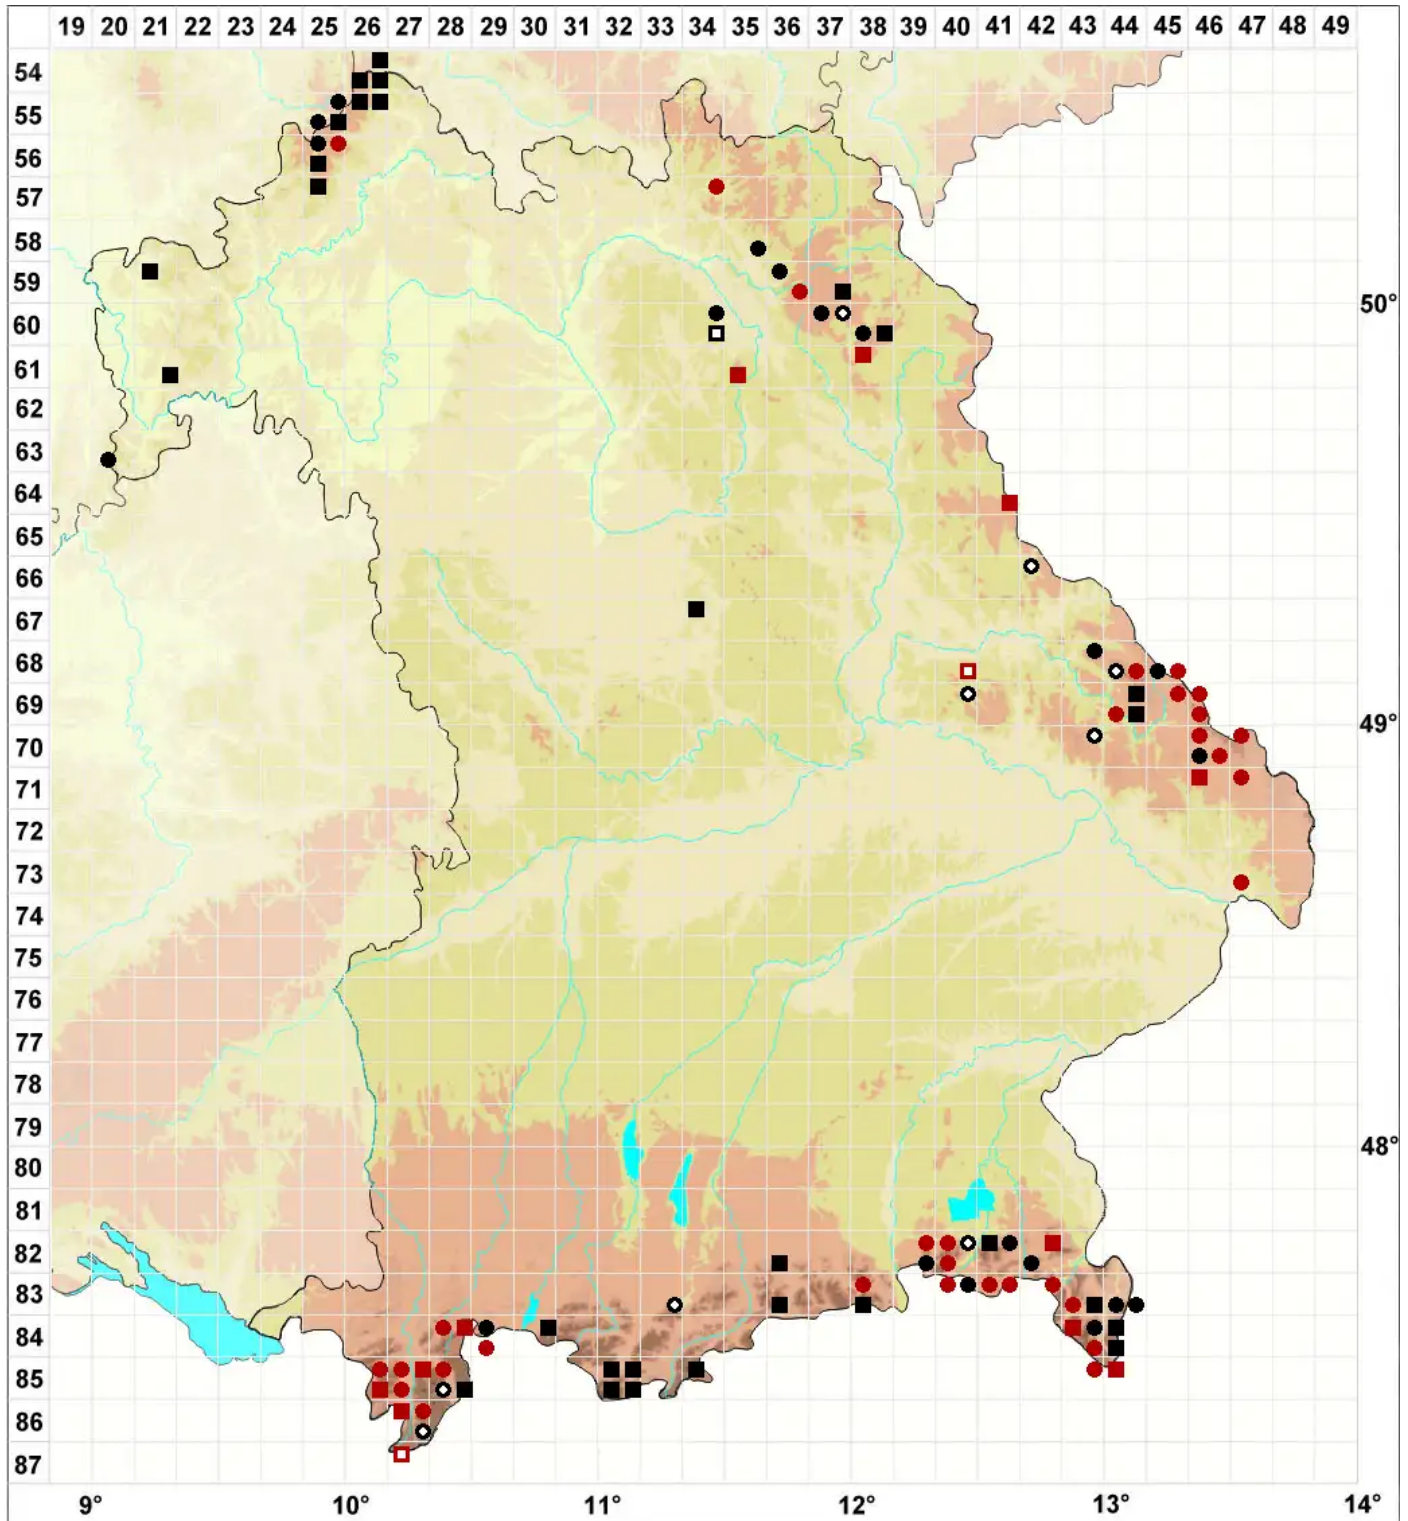

Lophoziopsis longidens (Lindb.) Konstant. & Vilnet

Horn-Kleinspitzmoos

Legende:

- Symbole:**
- Ausgefülltes Symbol:
Zeitraum von 1980 bis heute (Aktuelle Angabe)
 - Leeres Symbol:
Zeitraum vor 1980 (Altangabe)
 - Quadrat: Herbarbeleg