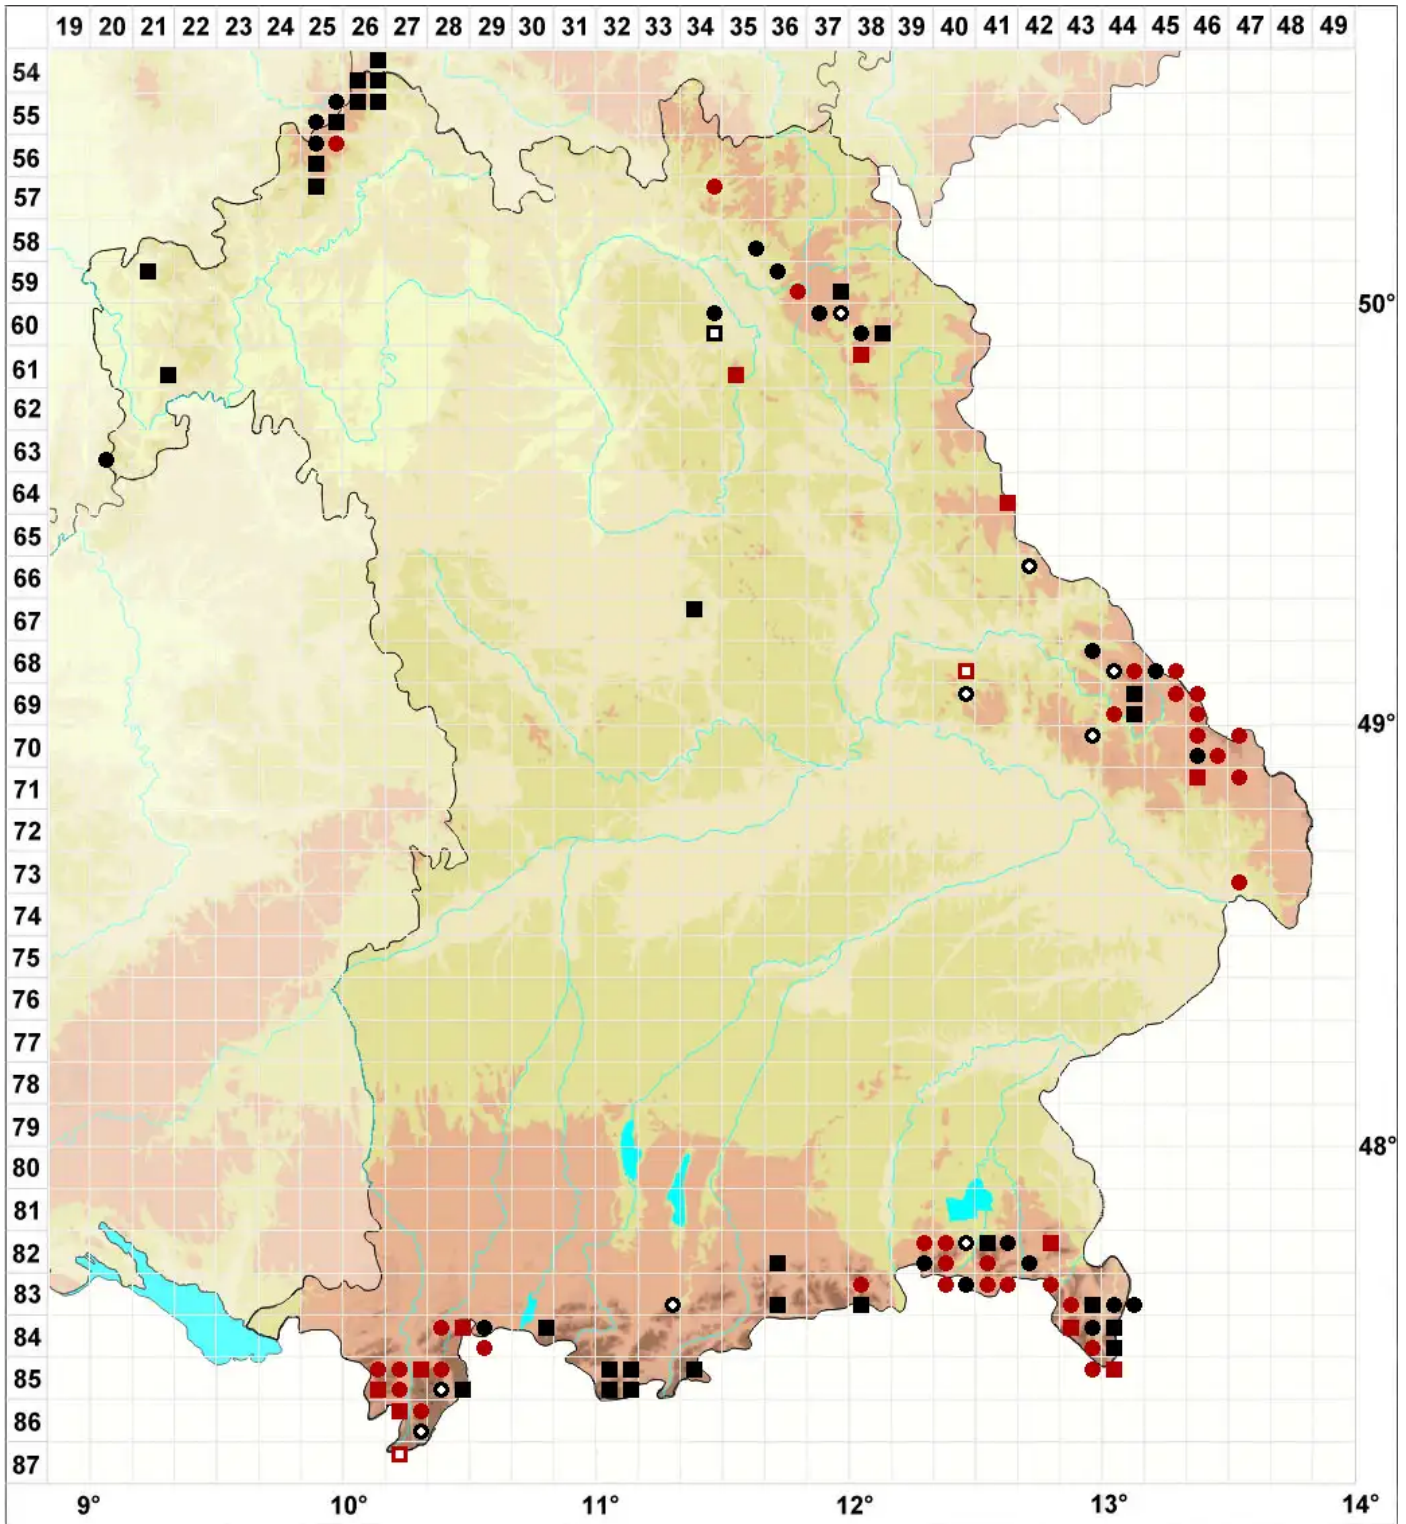

# Lophoziopsis longidens (Lindb.) Konstant. & Vilnet

## Horn-Kleinspitzmoos

Legende:

**Symbole:**

Ausgefülltes Symbol:  
Zeitraum von 1980 bis heute (Aktuelle Angabe)

Leeres Symbol:  
Zeitraum vor 1980 (Altangabe)

Quadrat: Herbarbeleg