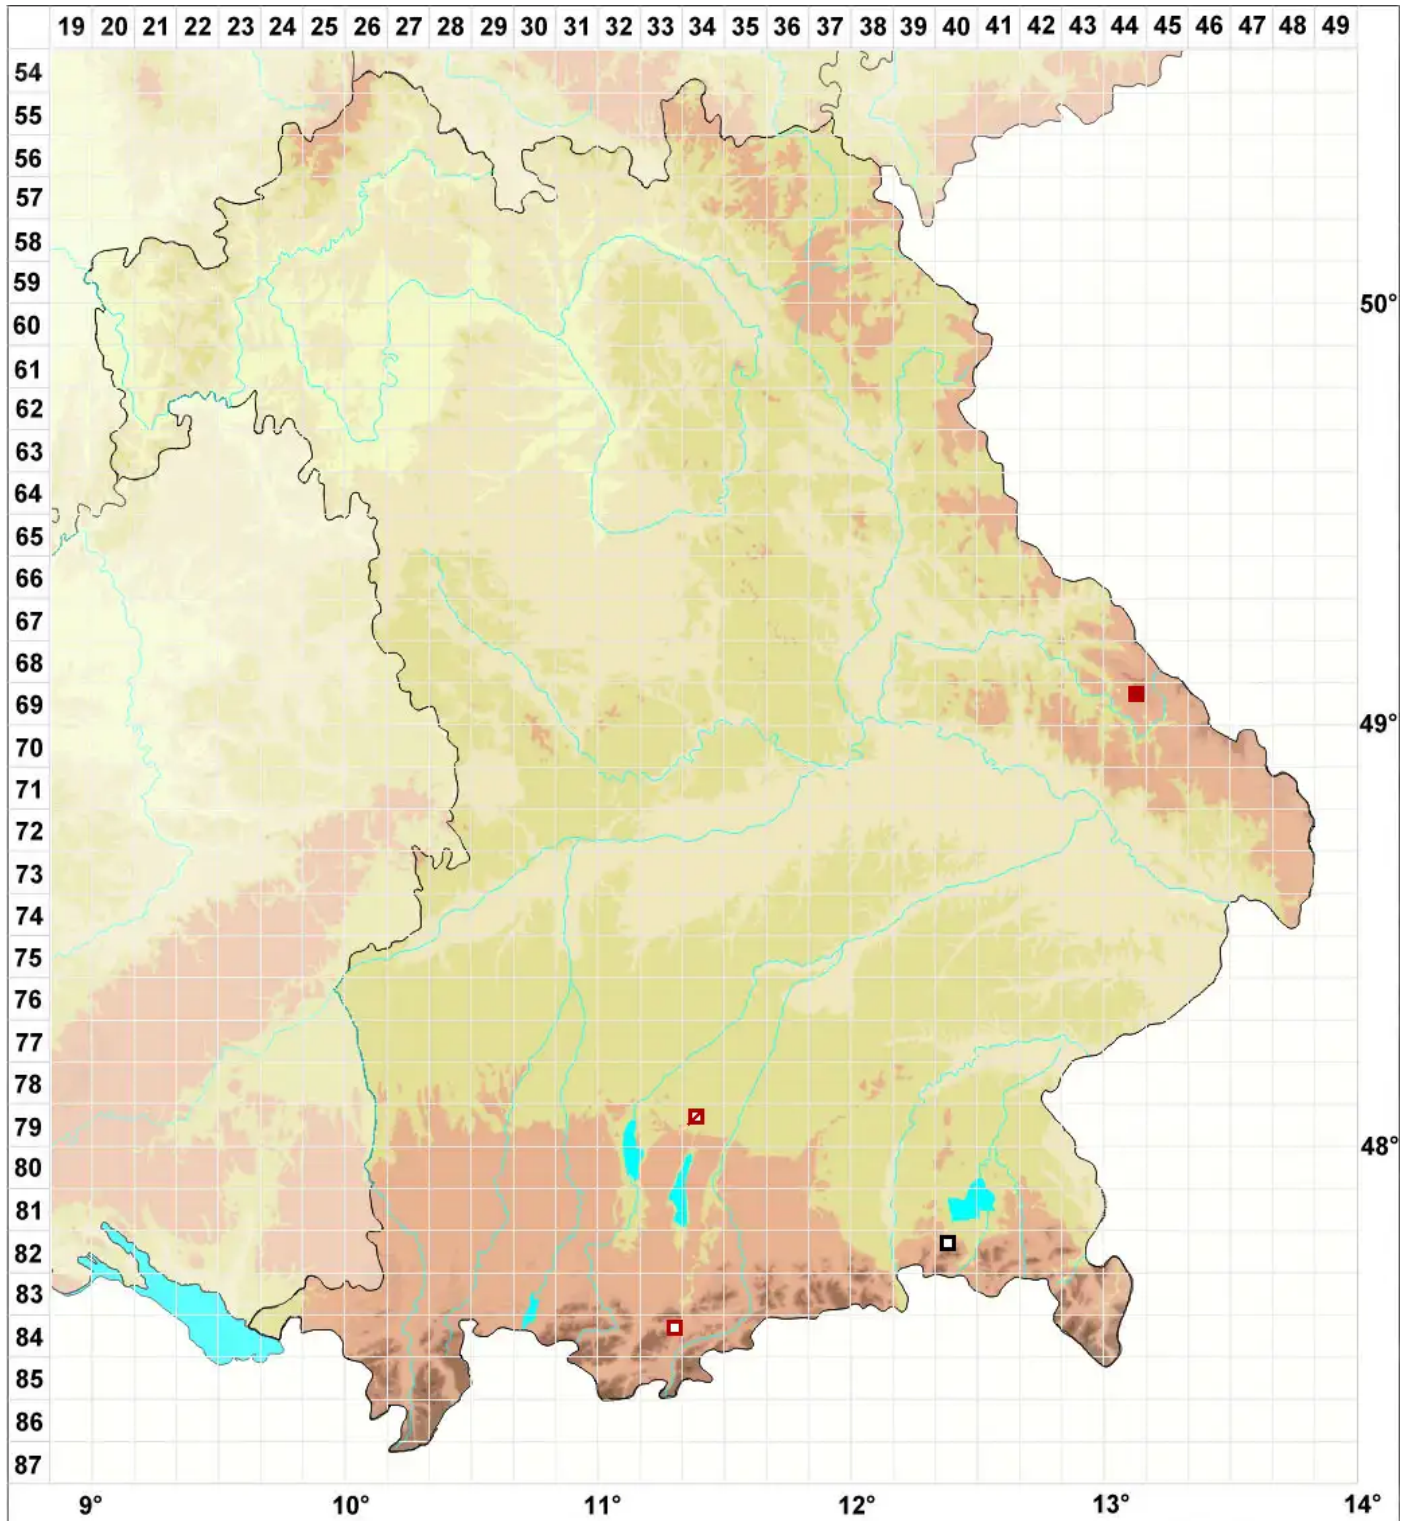

Lophozia longiflora (Nees) Schiffn.

Langkelchiges Spitzmoos, Langblütiges Spitzmoos

Legende:

Symbole:

Ausgefülltes Symbol:
Zeitraum von 1980 bis heute (Aktuelle Angabe)

Leeres Symbol:
Zeitraum vor 1980 (Altangabe)

Quadrat: Herbarbeleg