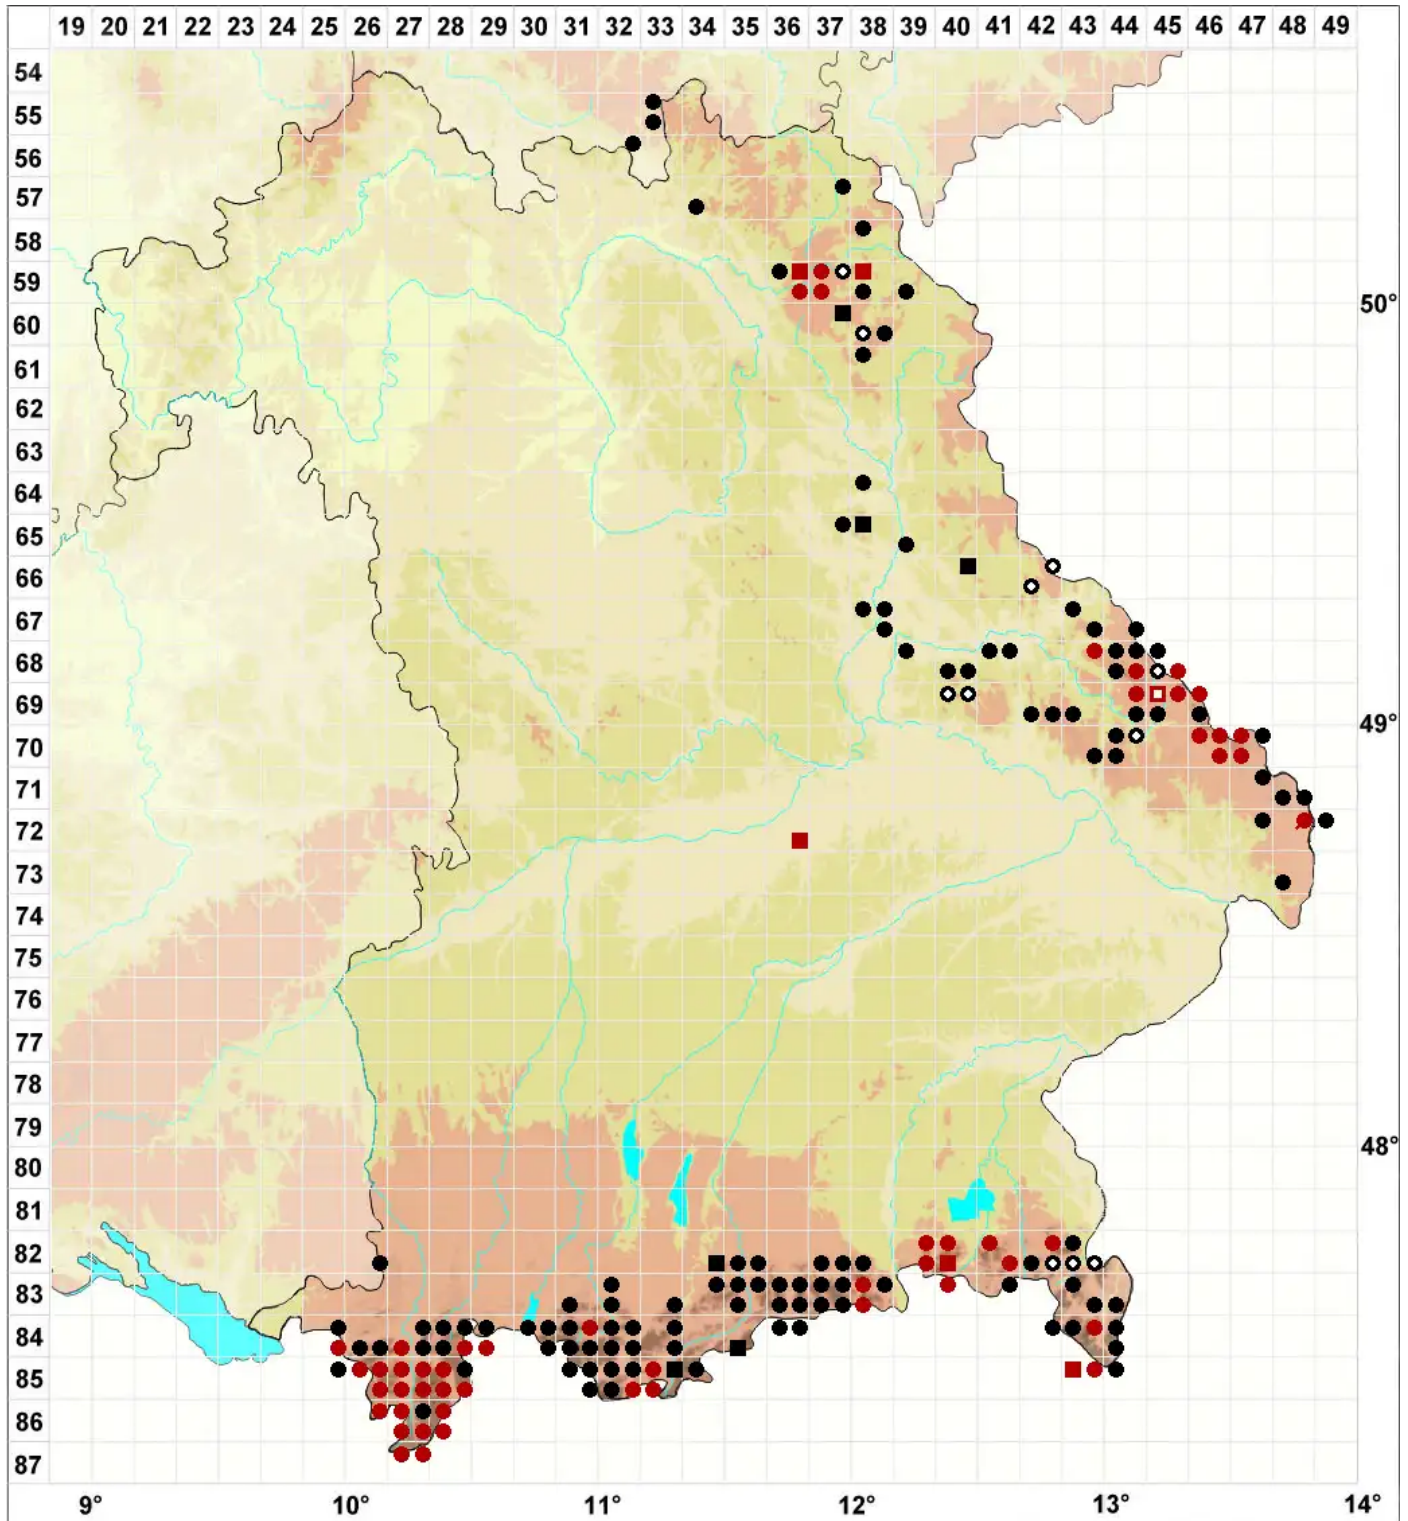

# Barbilophozia lycopodioides (Wallr.) Loeske

Bärlappähnliches Bartspitzmoos

Legende:

- Symbole:**  
Ausgefülltes Symbol:  
Zeitraum von 1980 bis heute (Aktuelle Angabe)  
Leeres Symbol:  
Zeitraum vor 1980 (Altangabe)  
Quadrat: Herbarbeleg