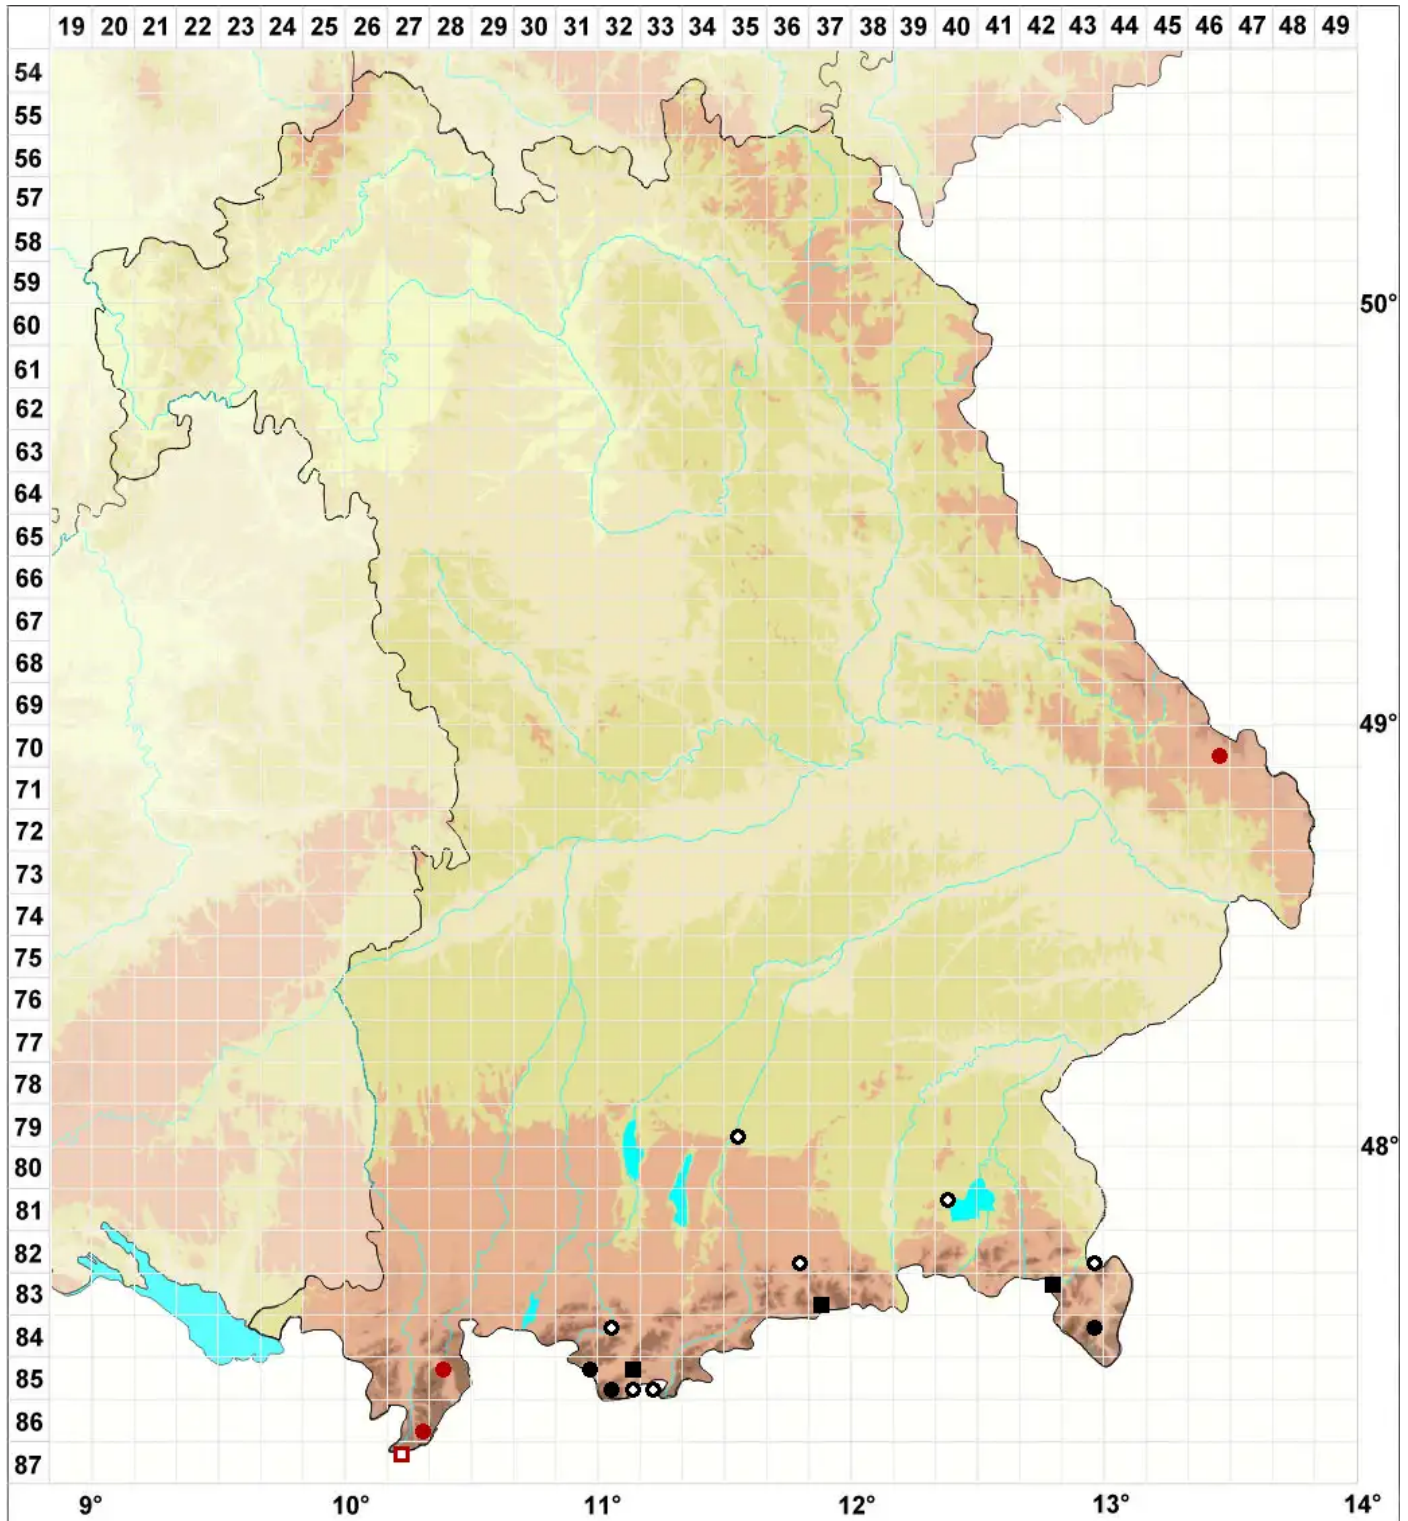

Anastrophyllum michauxii (F.Weber) H.Buch

Michaux's Kahnblattmoos

Legende:

- Symbole:**
- Ausgefülltes Symbol:
Zeitraum von 1980 bis heute (Aktuelle Angabe)
 - Leeres Symbol:
Zeitraum vor 1980 (Altangabe)
 - Quadrat: Herbarbeleg