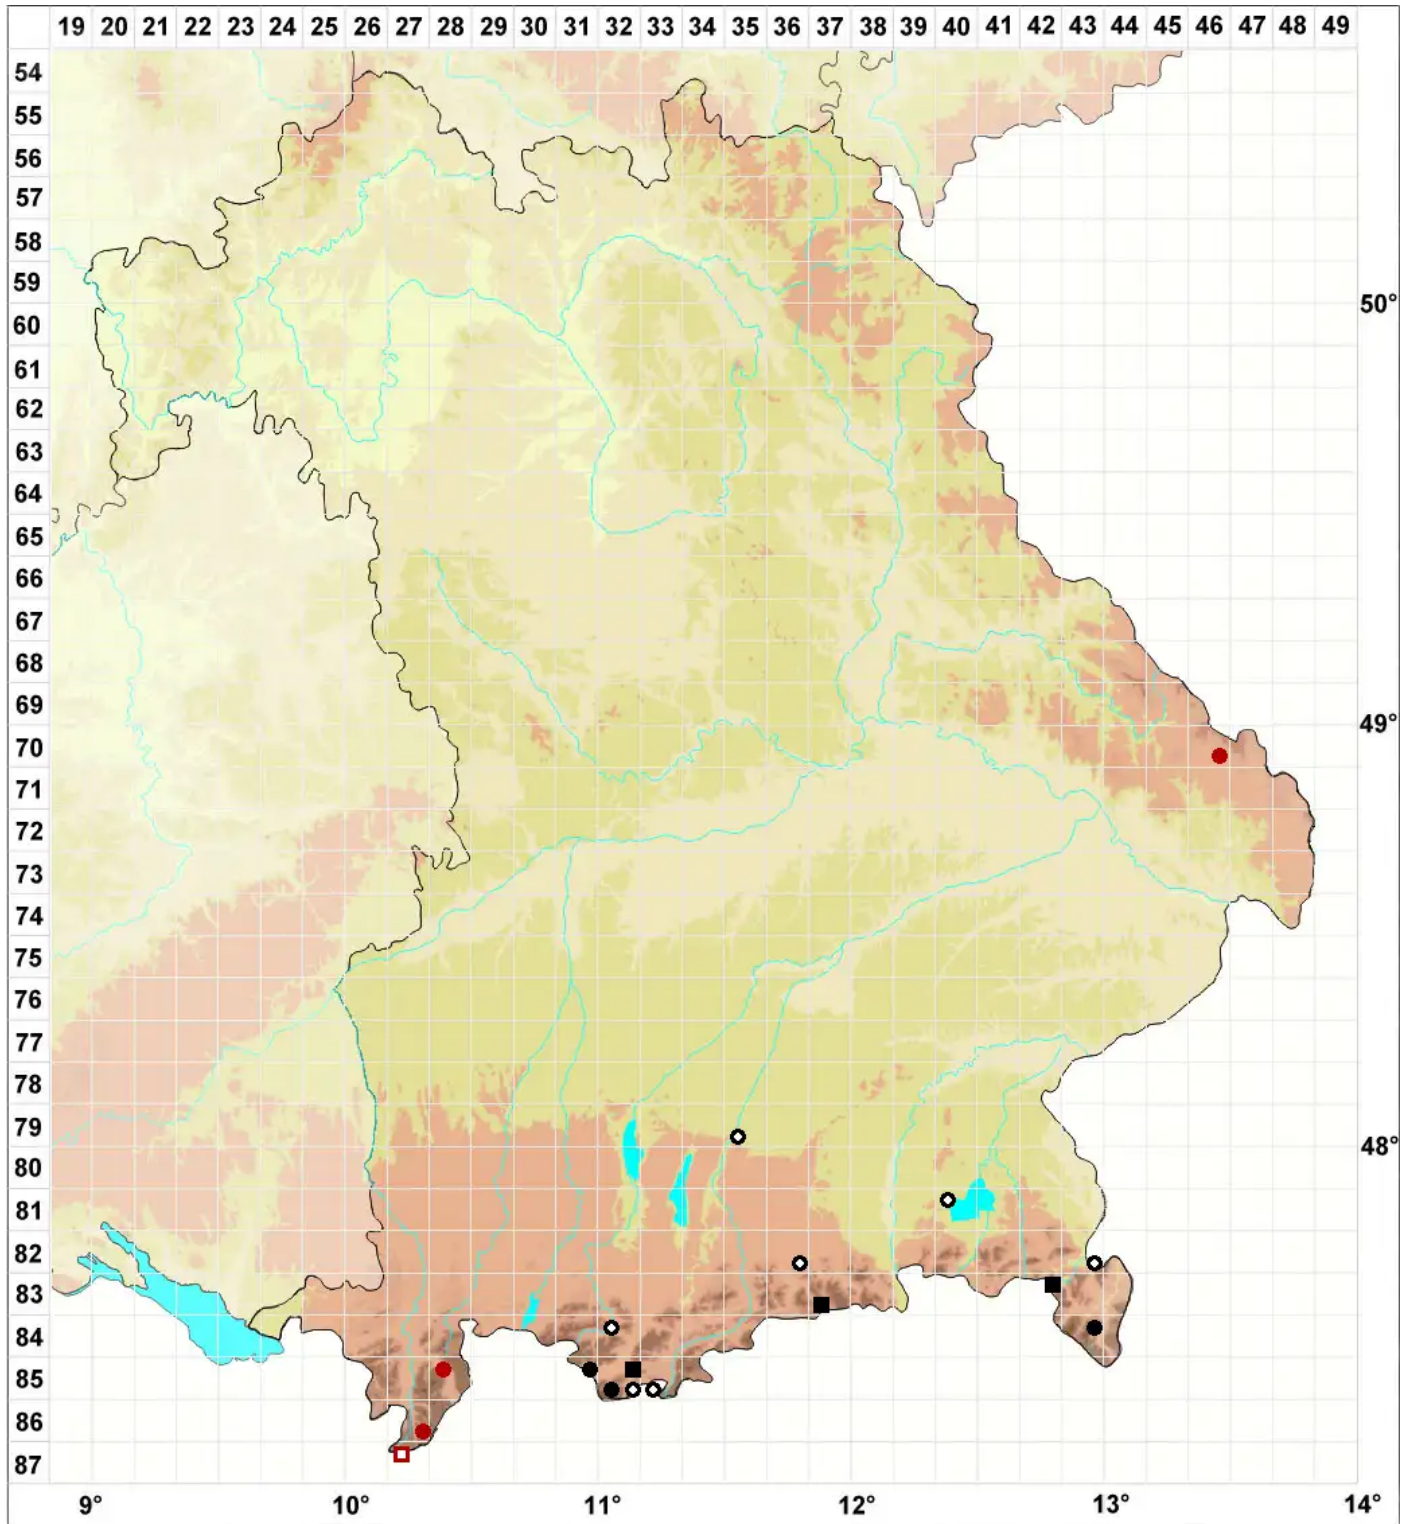

Anastrophyllum michauxii (F.Weber) H.Buch

Michaux's Kahnblattmoos

Legende:

- Symbole:**
- Ausgefülltes Symbol:
Zeitraum von 1980 bis heute (Aktuelle Angabe)
 - Leeres Symbol:
Zeitraum vor 1980 (Altangabe)
 - Quadrat: Herbarbeleg