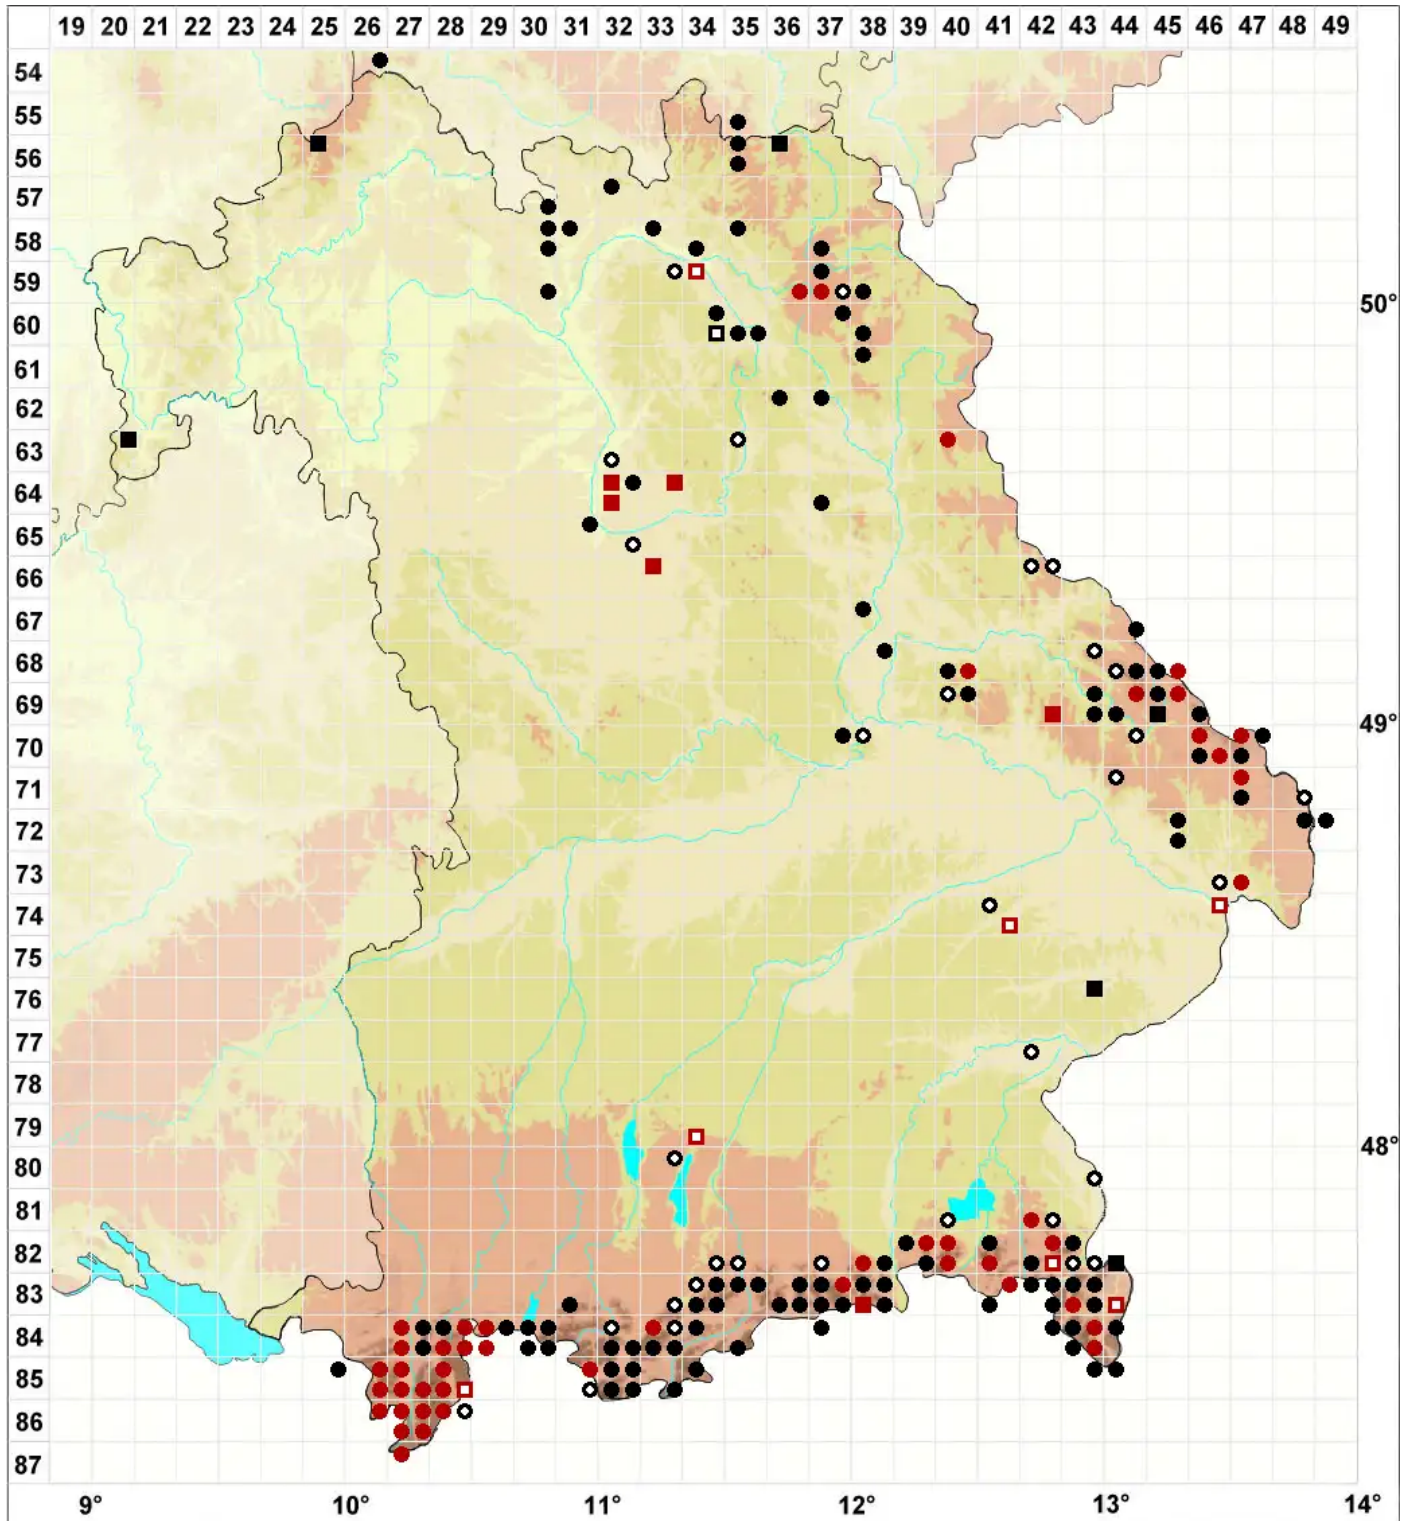

# Sphenolobus minutus (Schreb. ex D.Crantz) Berggr.

## Kleines Keillappenmoos

Legende:

- Symbole:**
- Ausgefülltes Symbol:  
Zeitraum von 1980 bis heute (Aktuelle Angabe)
  - Leeres Symbol:  
Zeitraum vor 1980 (Altangabe)
  - Quadrat: Herbarbeleg