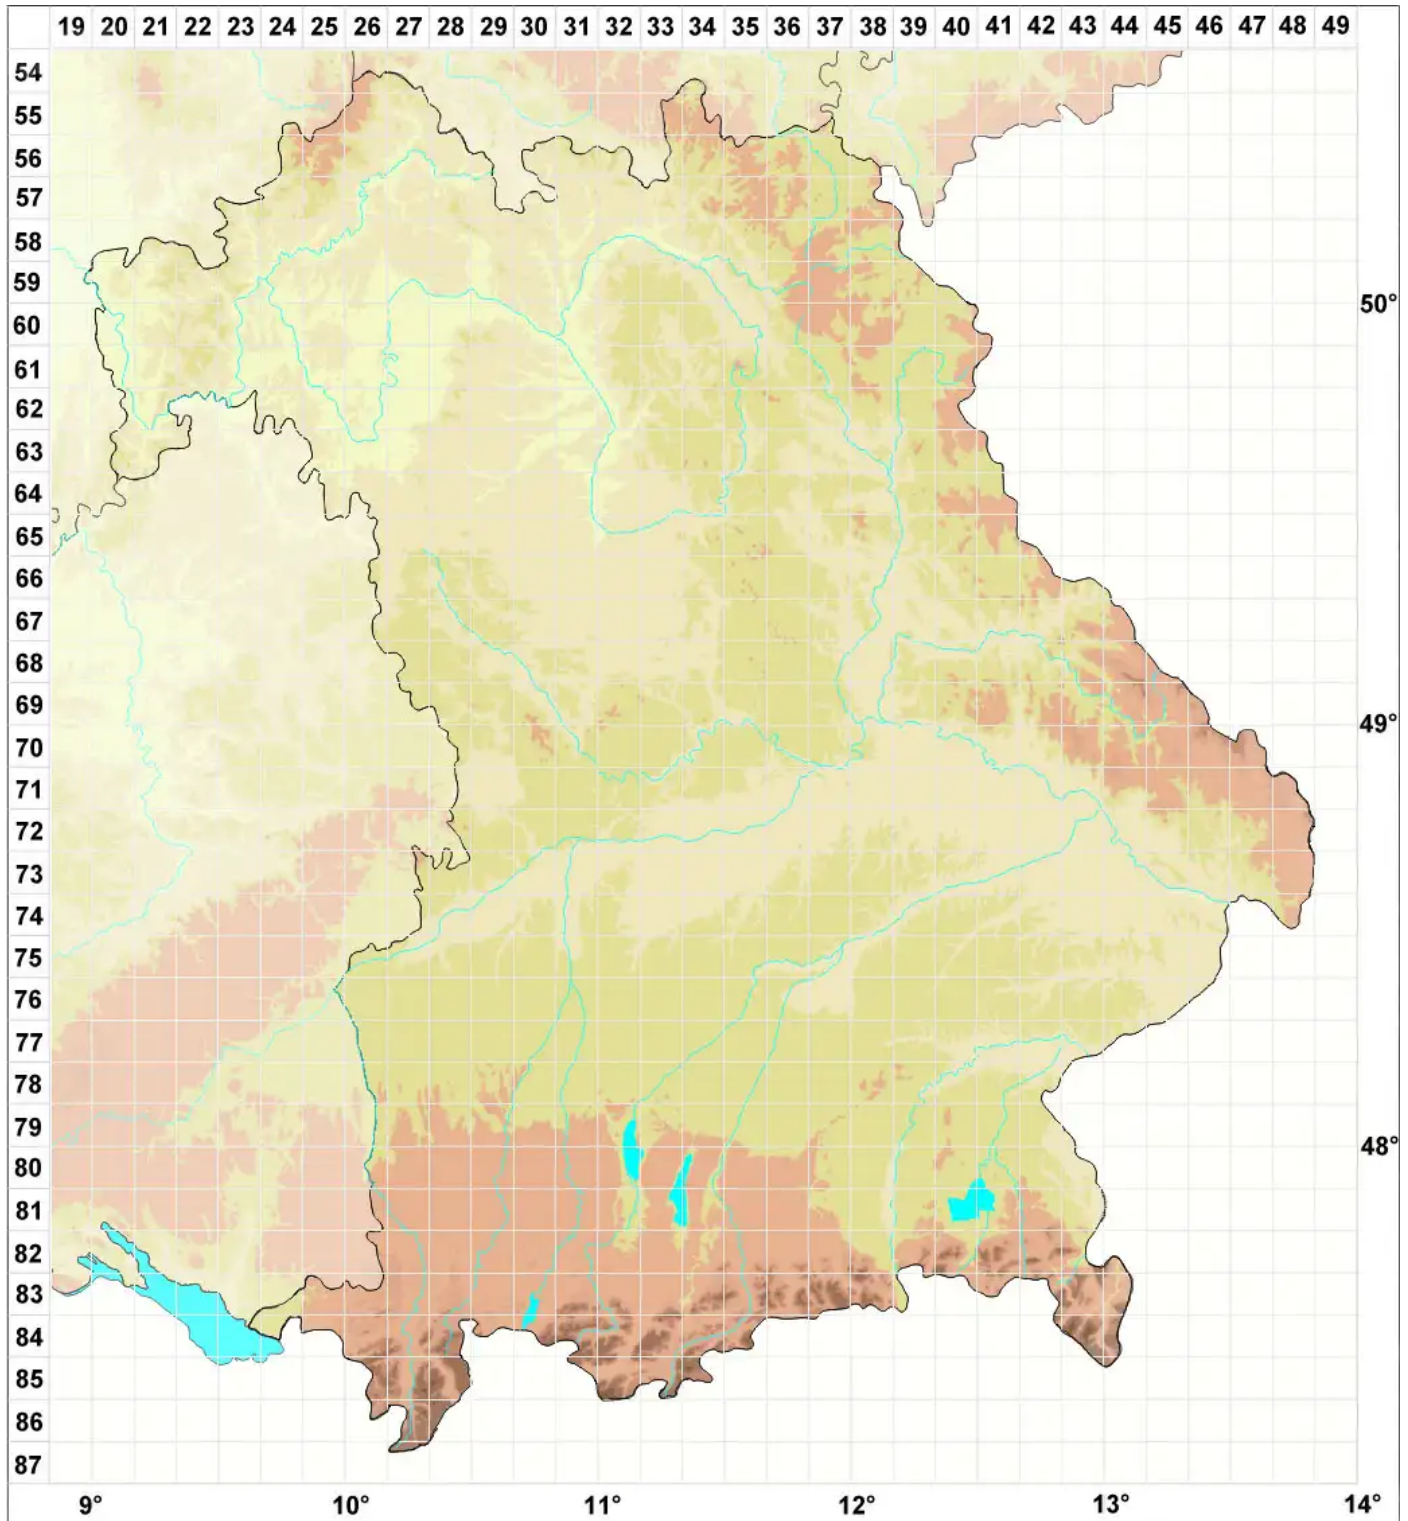

Myriocoleopsis minutissima (Sm.) R.L.Zhu, Y.Yu & Polcs

Zwerg-Viellappenmoos

Legende:

- Symbole:**
Ausgefülltes Symbol:
Zeitraum von 1980 bis heute (Aktuelle Angabe)
Leeres Symbol:
Zeitraum vor 1980 (Altangabe)
Quadrat: Herbarbeleg