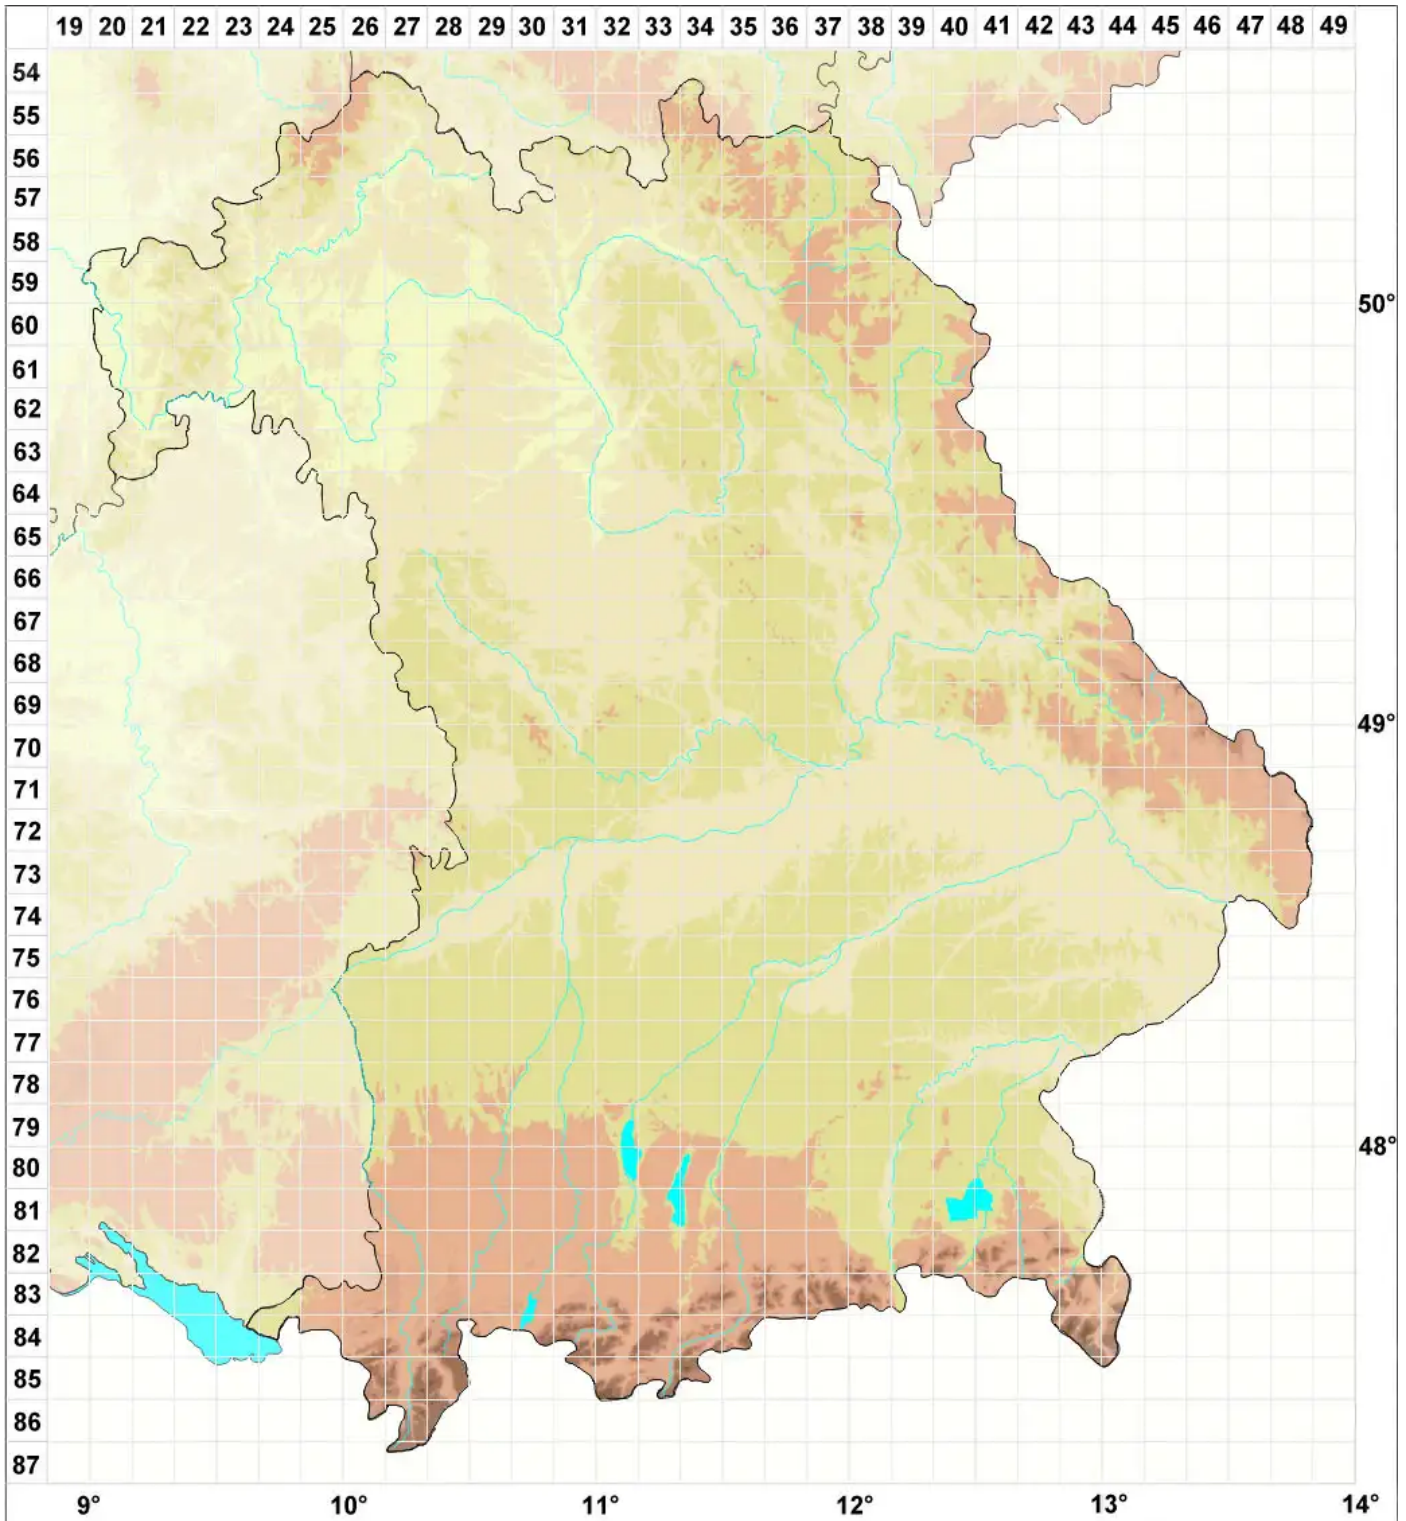

Douinia ovata (Dicks.) H.Buch

Zugespitztes Wachtlebermoos, Eiförmiges Douinmoos

Legende:

- Symbole:**
- Ausgefülltes Symbol:
Zeitraum von 1980 bis heute (Aktuelle Angabe)
 - Leeres Symbol:
Zeitraum vor 1980 (Altangabe)
 - Quadrat: Herbarbeleg