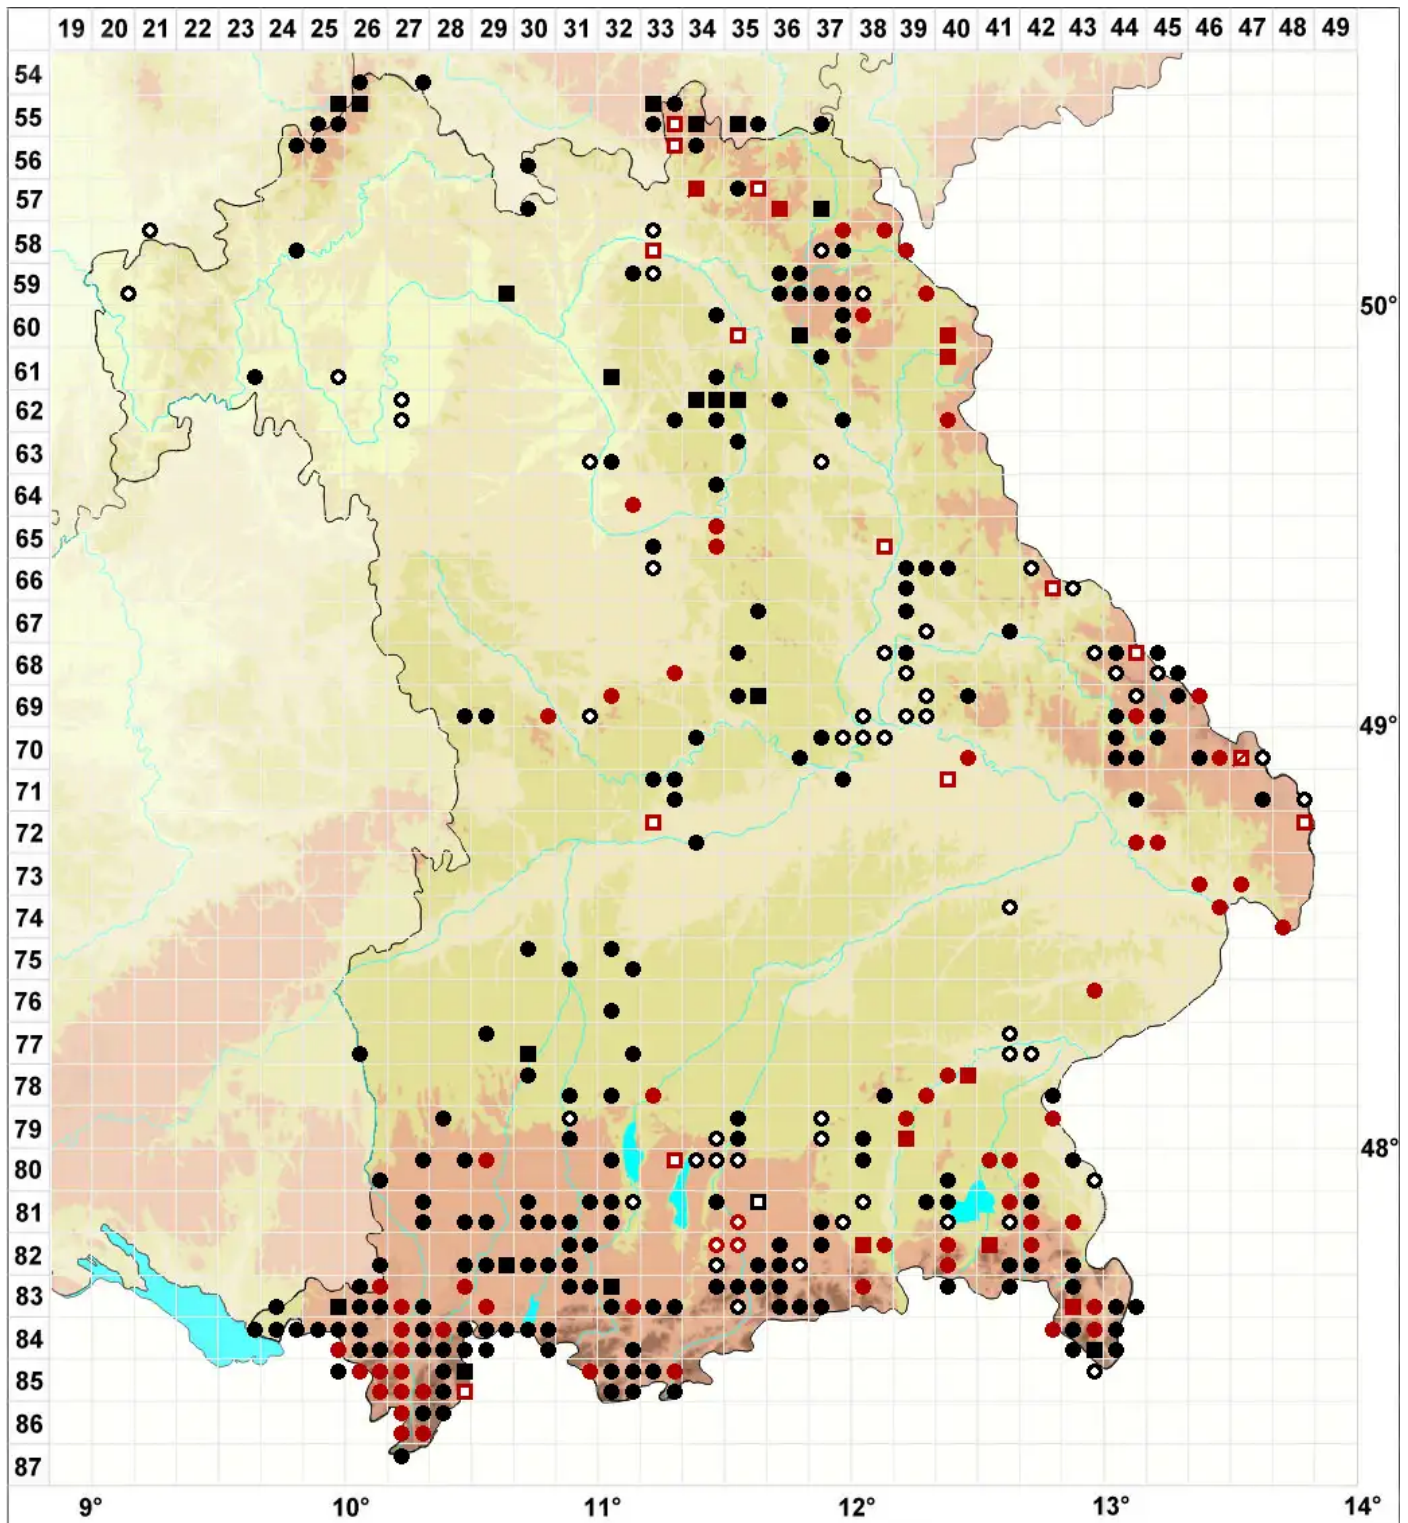

# Chiloscyphus pallescens (Ehrh. ex Hoffm.) Dumort

Bleiches Lippenbechermoos

Legende:

- Symbole:**
- Ausgefülltes Symbol:  
Zeitraum von 1980 bis heute (Aktuelle Angabe)
  - Leeres Symbol:  
Zeitraum vor 1980 (Altangabe)
  - Quadrat: Herbarbeleg