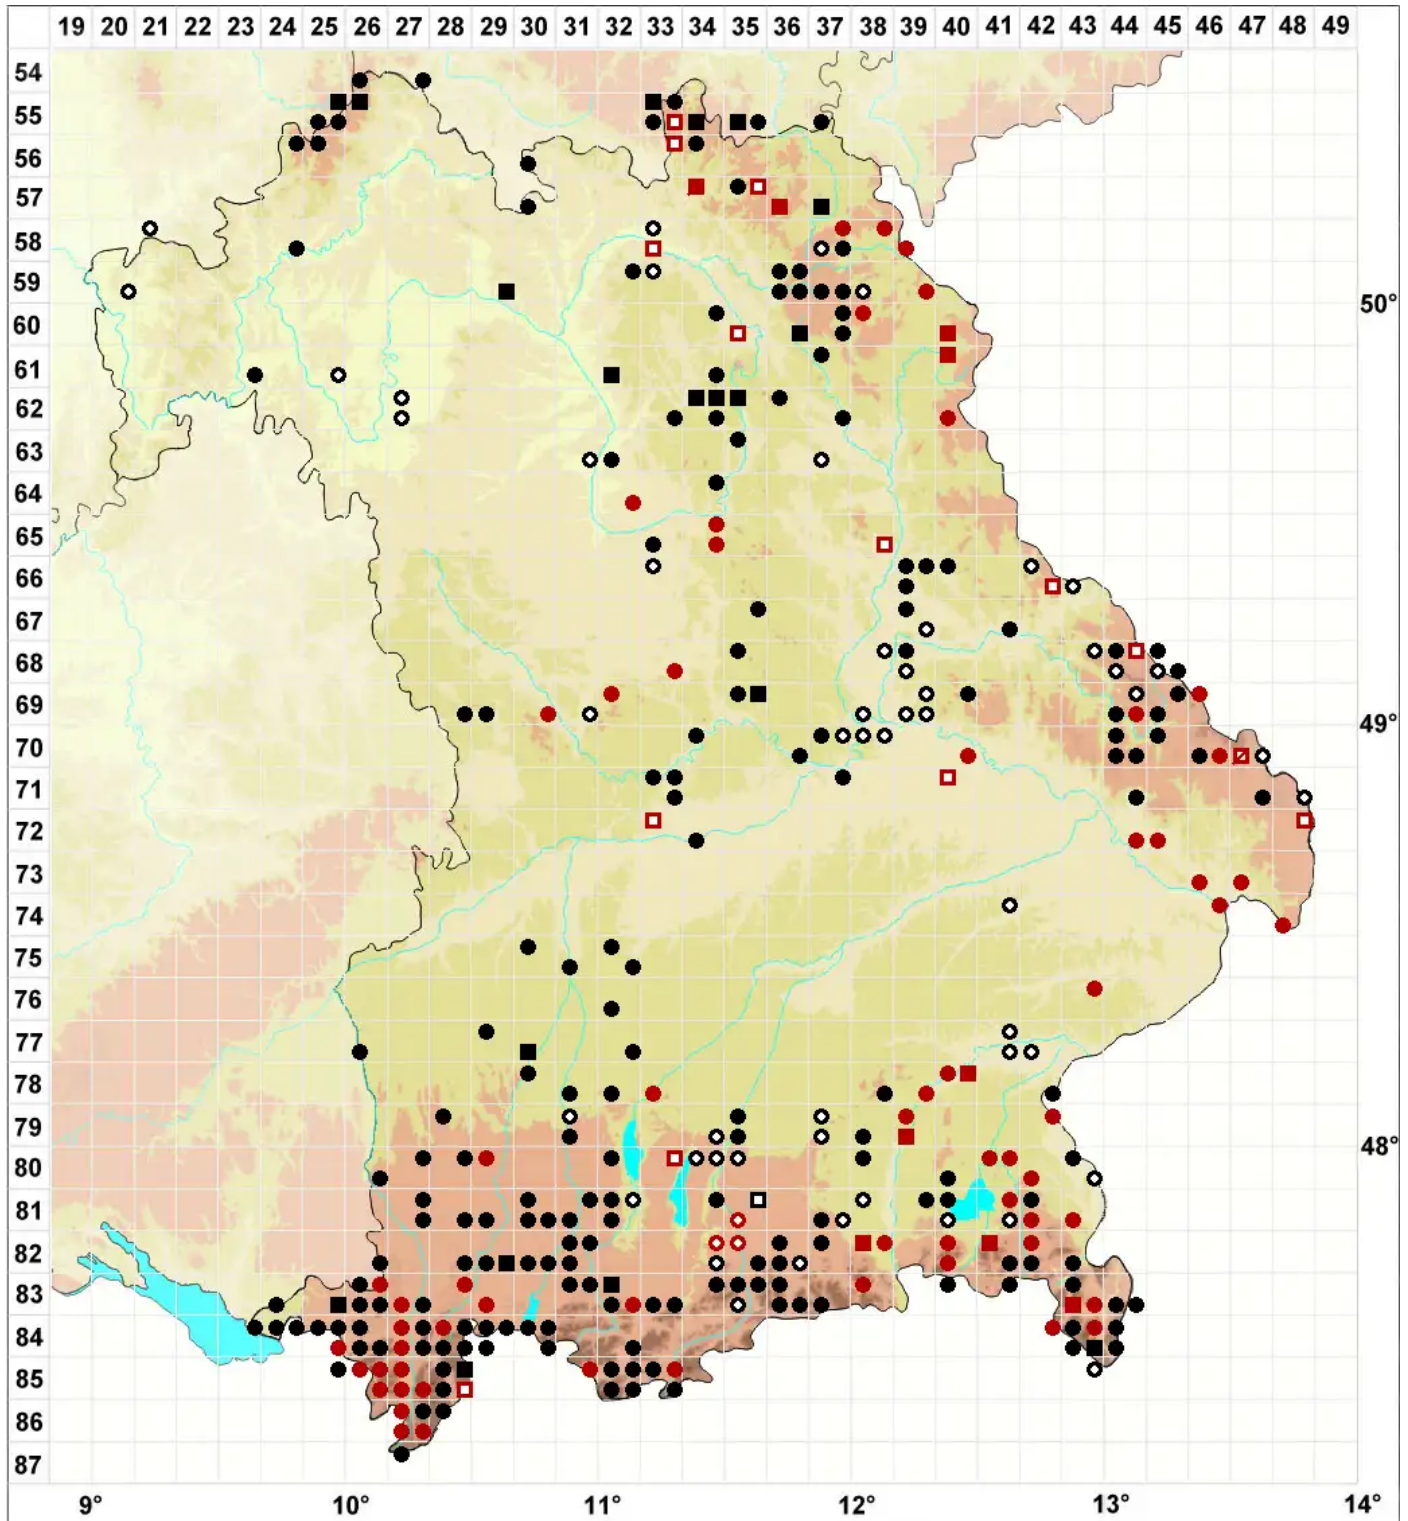

Chiloscyphus pallescens (Ehrh. ex Hoffm.) Dumort

Bleiches Lippenbechermoos

Legende:

- Symbole:**
Ausgefülltes Symbol:
Zeitraum von 1980 bis heute (Aktuelle Angabe)
Leeres Symbol:
Zeitraum vor 1980 (Altangabe)
Quadrat: Herbarbeleg