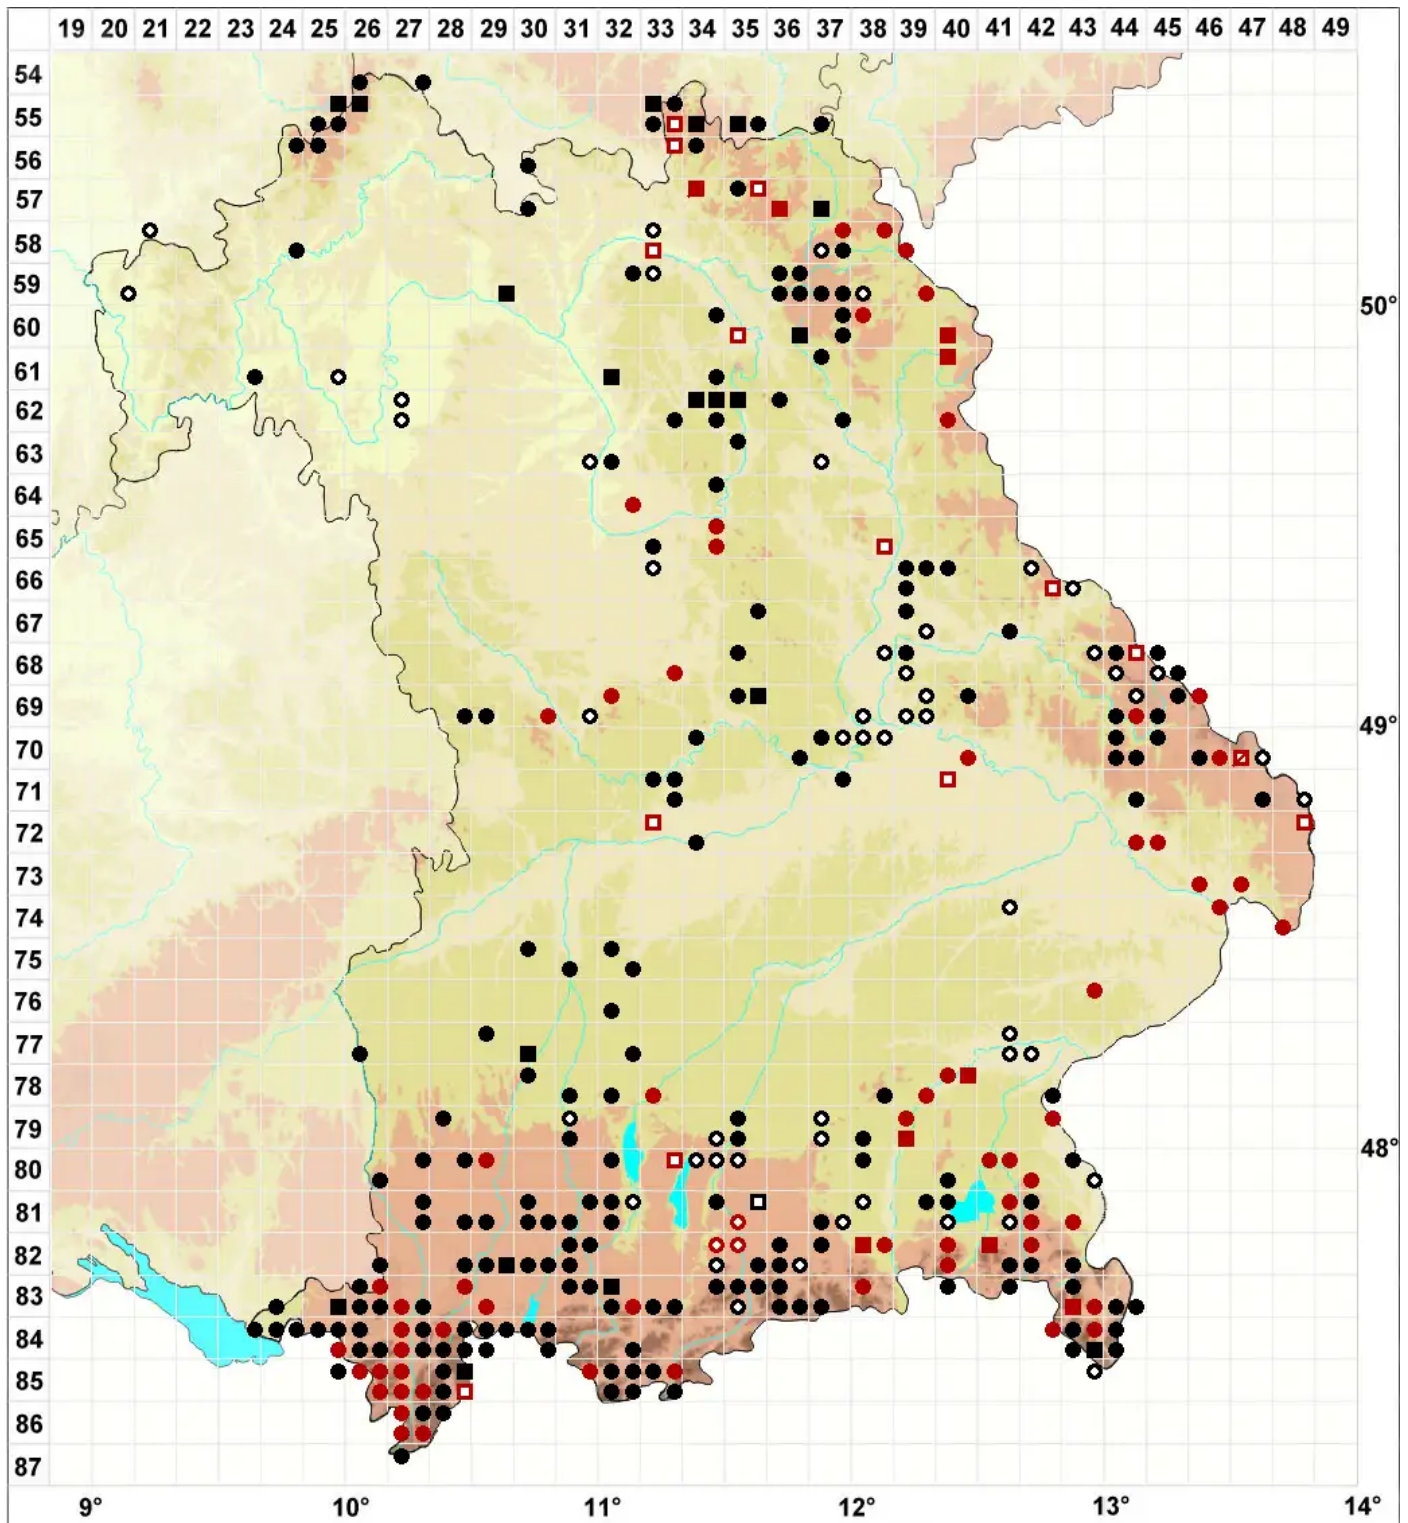

Chiloscyphus pallescens (Ehrh. ex Hoffm.) Dumort

Bleiches Lippenbechermoos

Legende:

Symbole:

Ausgefülltes Symbol:
Zeitraum von 1980 bis heute (Aktuelle Angabe)

Leeres Symbol:
Zeitraum vor 1980 (Altangabe)

Quadrat: Herbarbeleg