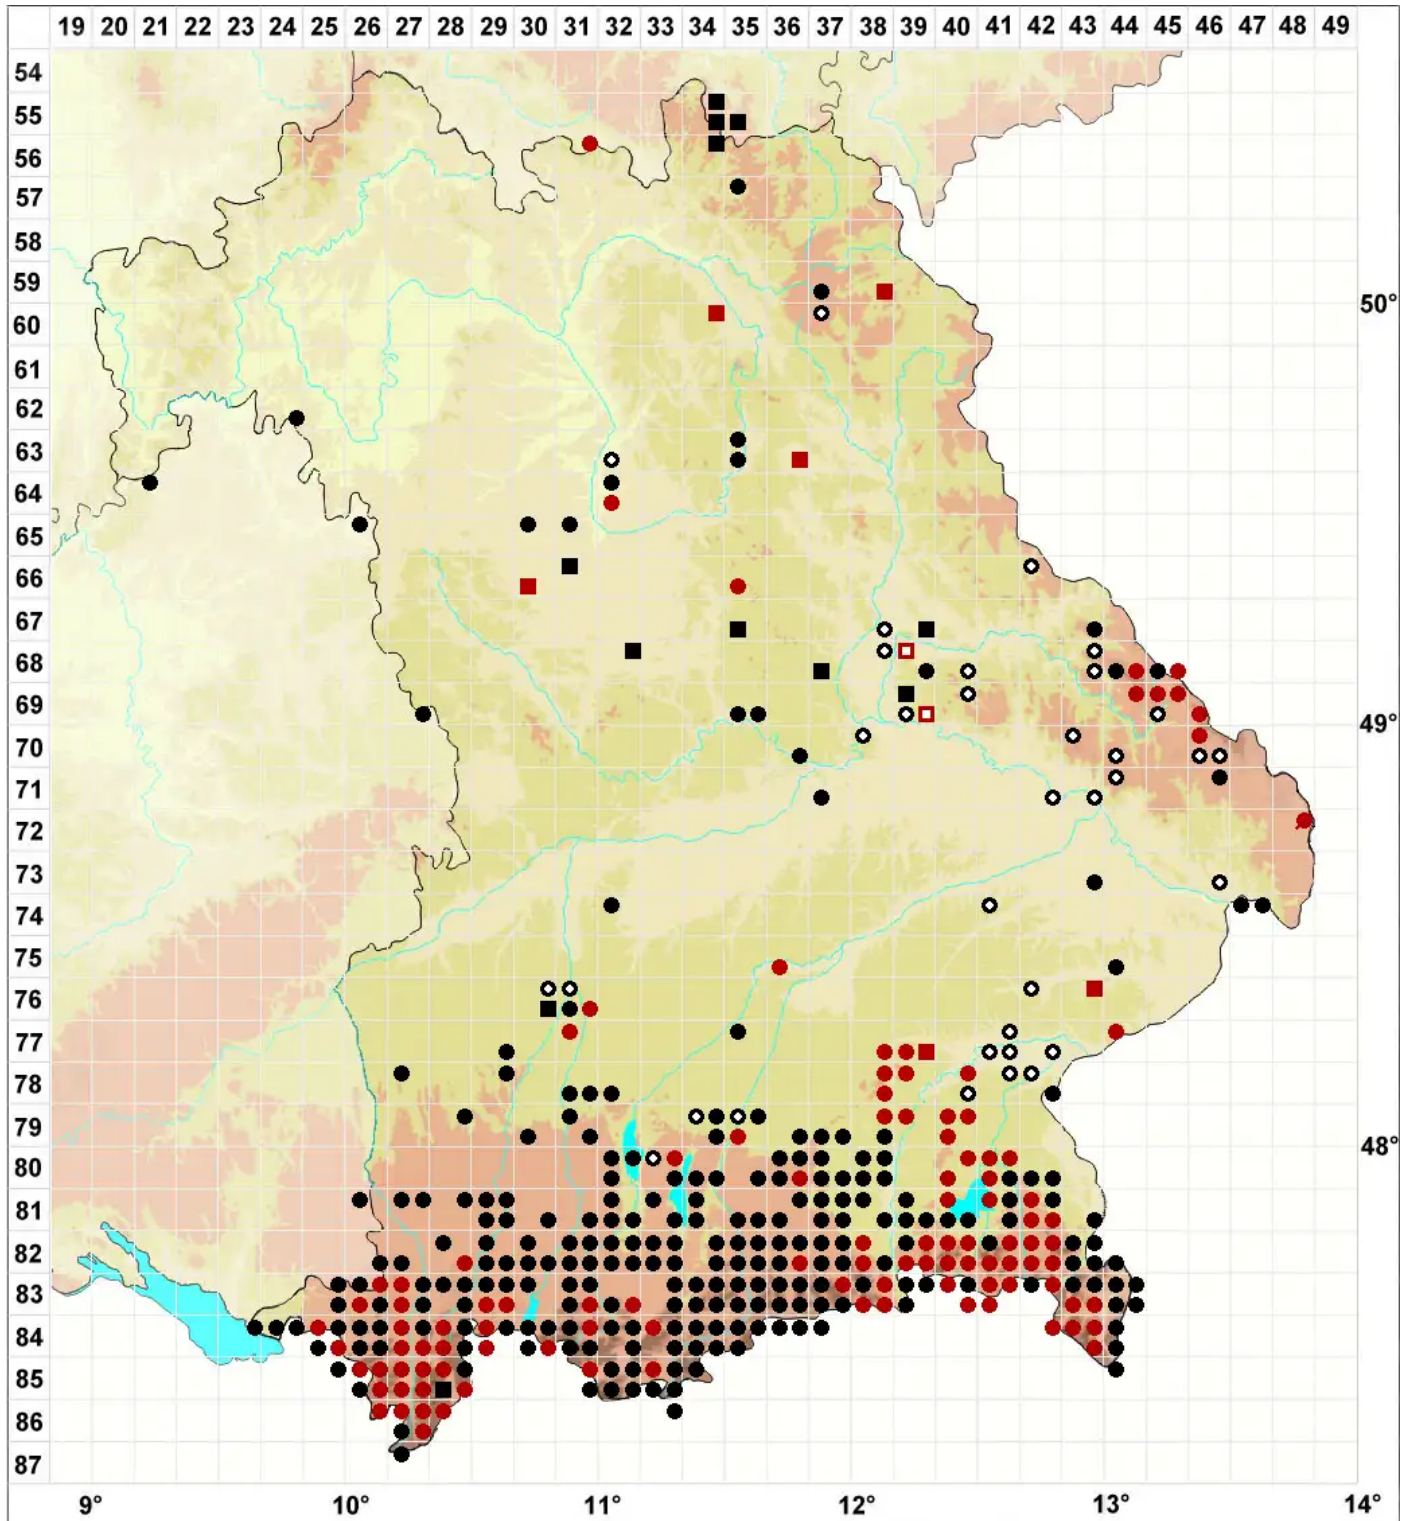

Riccardia palmata (Hedw.) Carruth.

Handförmiges Riccardimoos

Legende:

Symbole:
Ausgefülltes Symbol:
Zeitraum von 1980 bis heute (Aktuelle Angabe)
Leeres Symbol:
Zeitraum vor 1980 (Altangabe)
Quadrat: Herbarbeleg