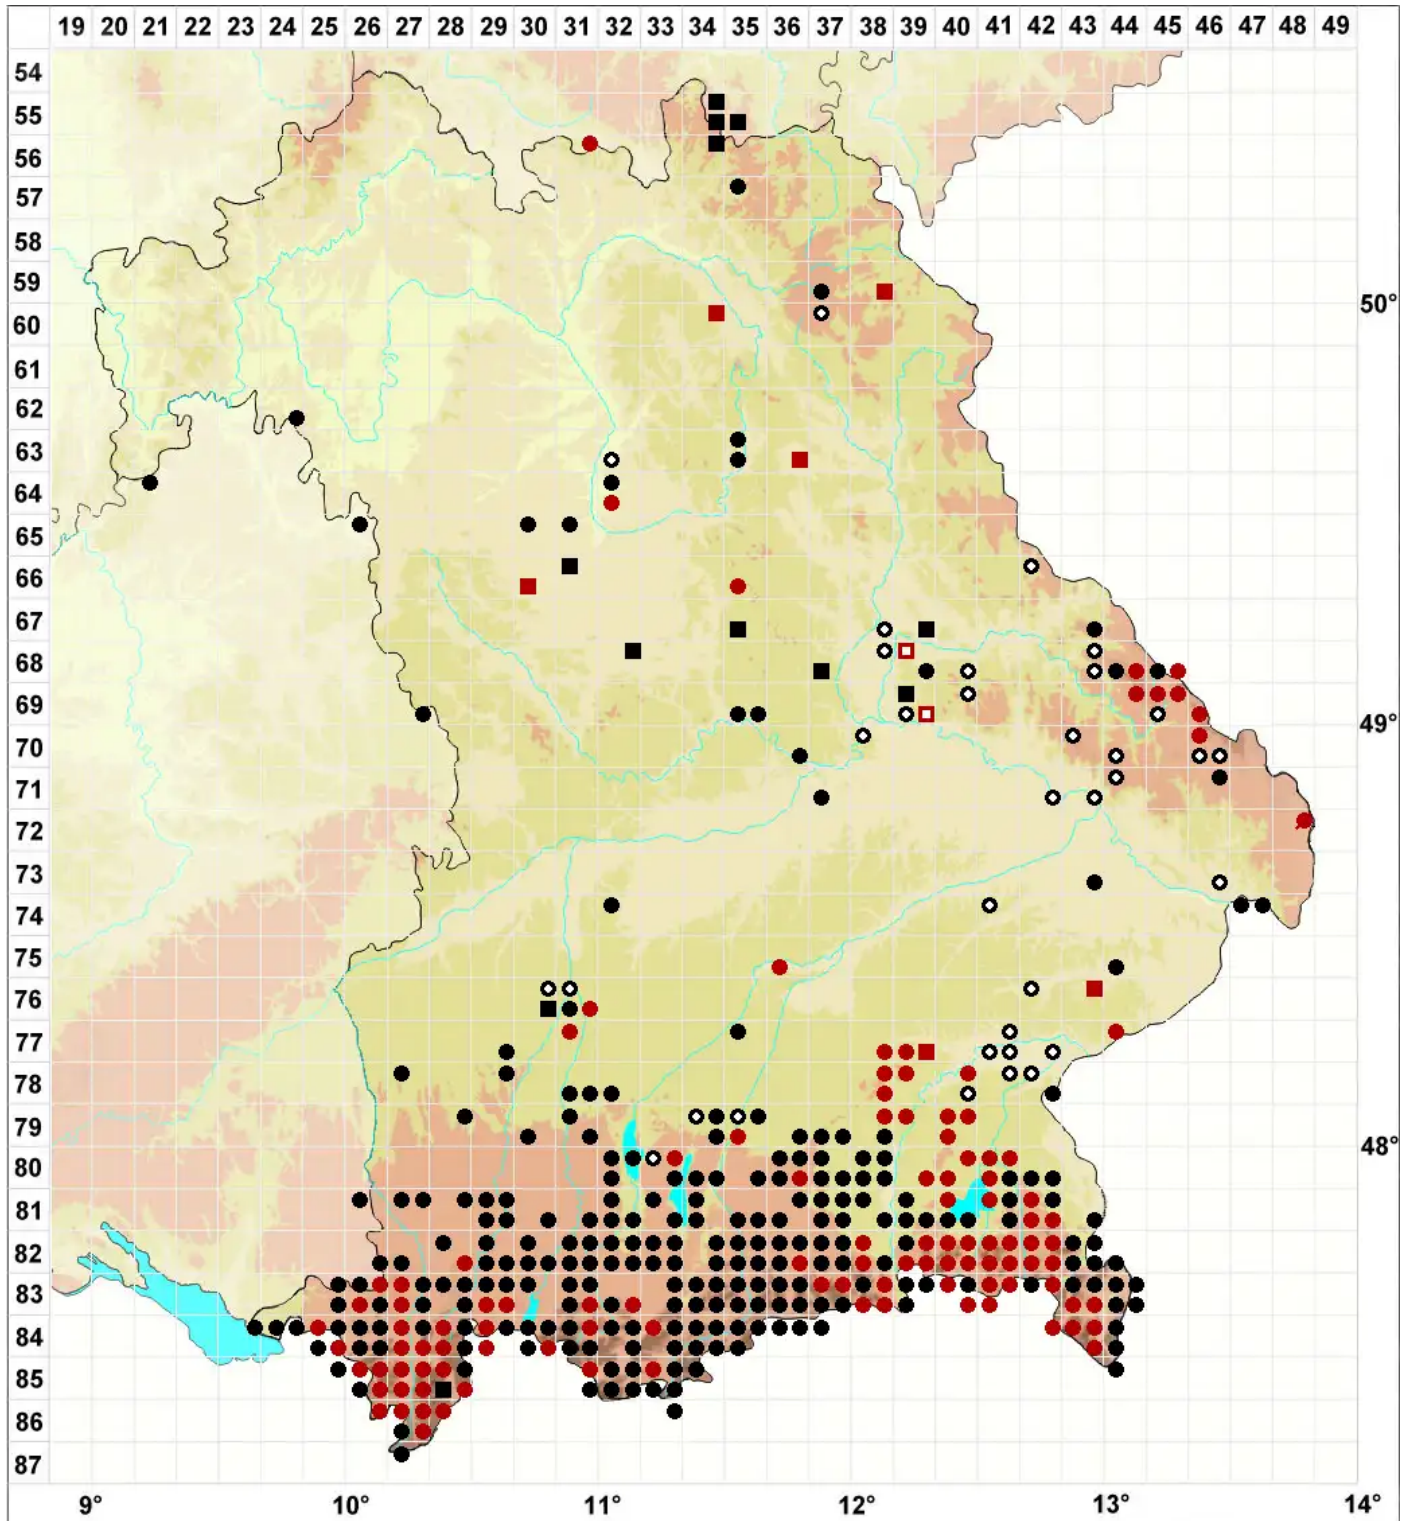

Riccardia palmata (Hedw.) Carruth.

Handförmiges Riccardimoos

Legende:

- Symbole:**
- Ausgefülltes Symbol:
Zeitraum von 1980 bis heute (Aktuelle Angabe)
 - Leeres Symbol:
Zeitraum vor 1980 (Altangabe)
 - Quadrat: Herbarbeleg