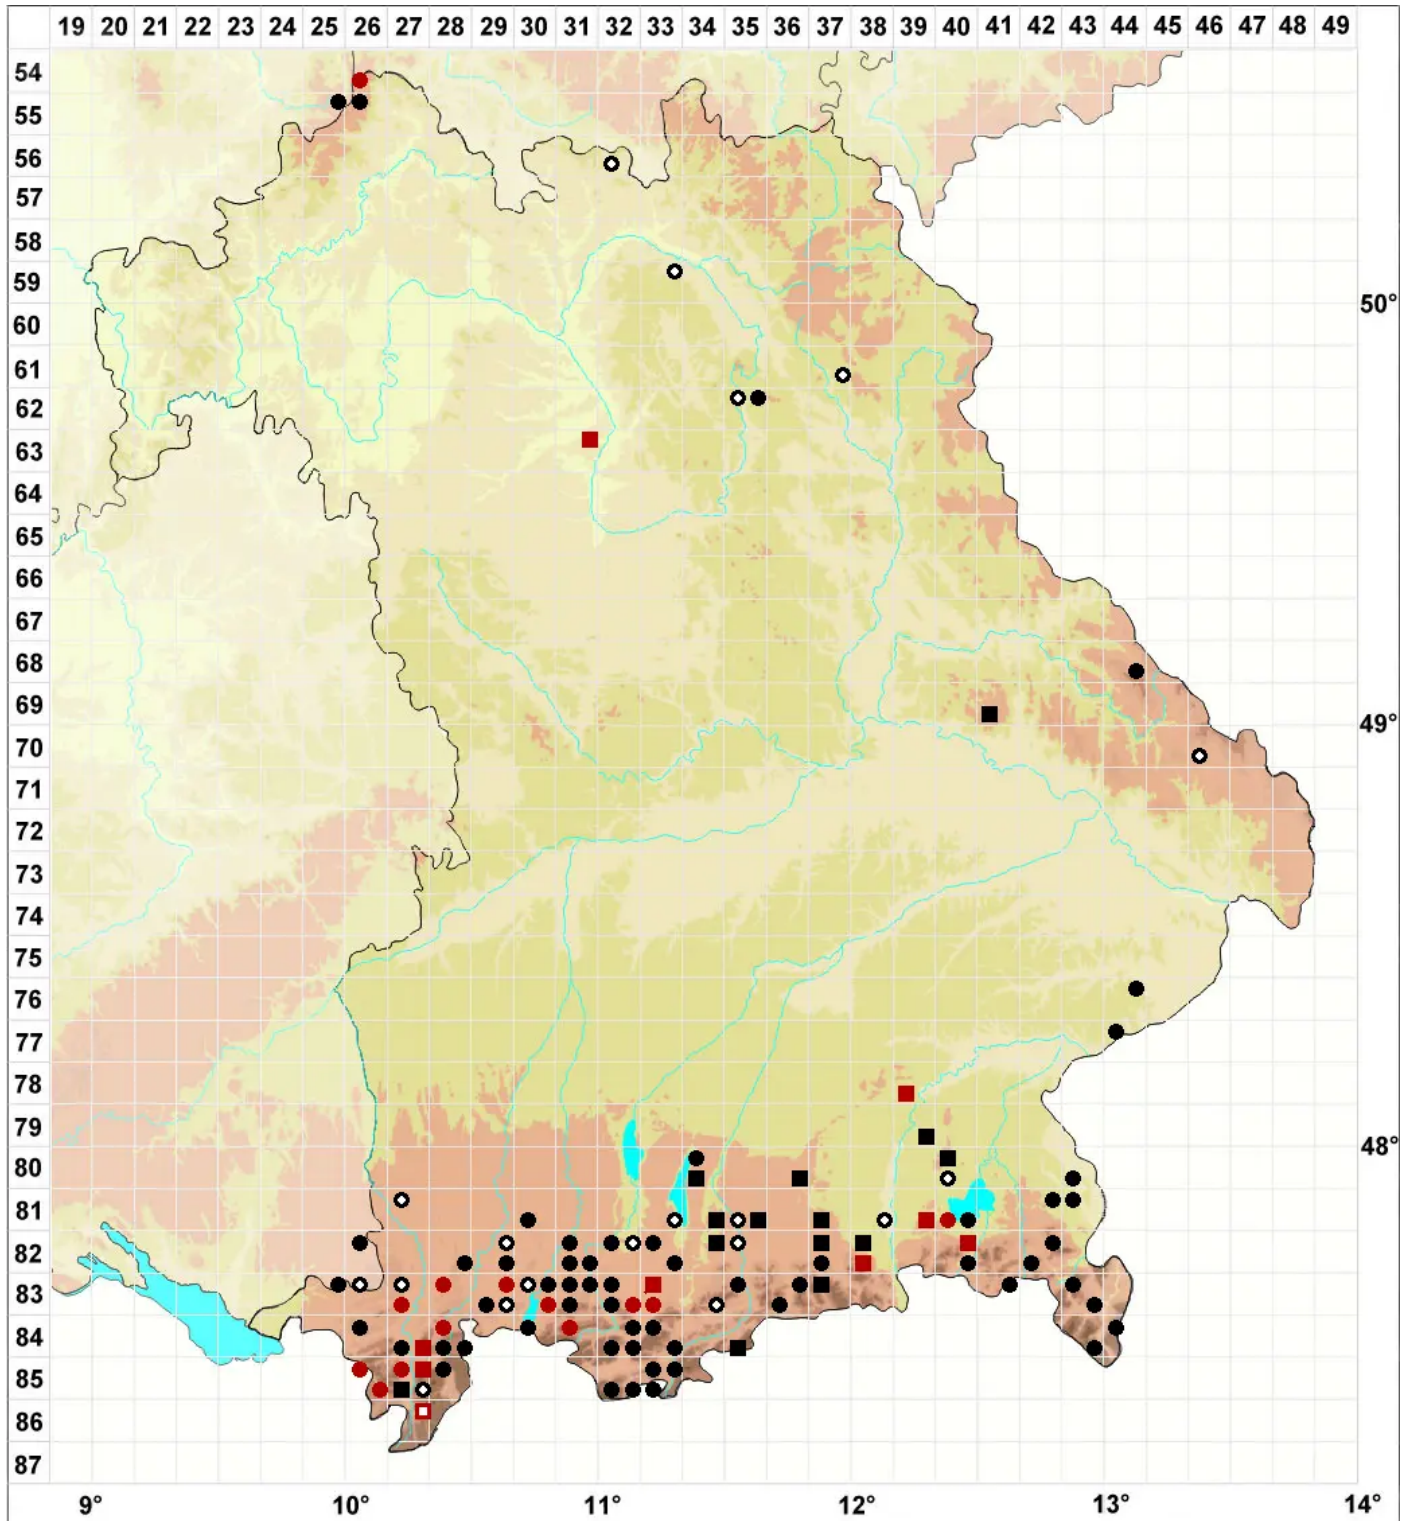

Kurzia pauciflora (Dicks.) Grolle

Wenigblütiges Kleinschuppenzweigmoos

Legende:

Symbole:

Ausgefülltes Symbol:
Zeitraum von 1980 bis heute (Aktuelle Angabe)

Leeres Symbol:
Zeitraum vor 1980 (Altangabe)

Quadrat: Herbarbeleg